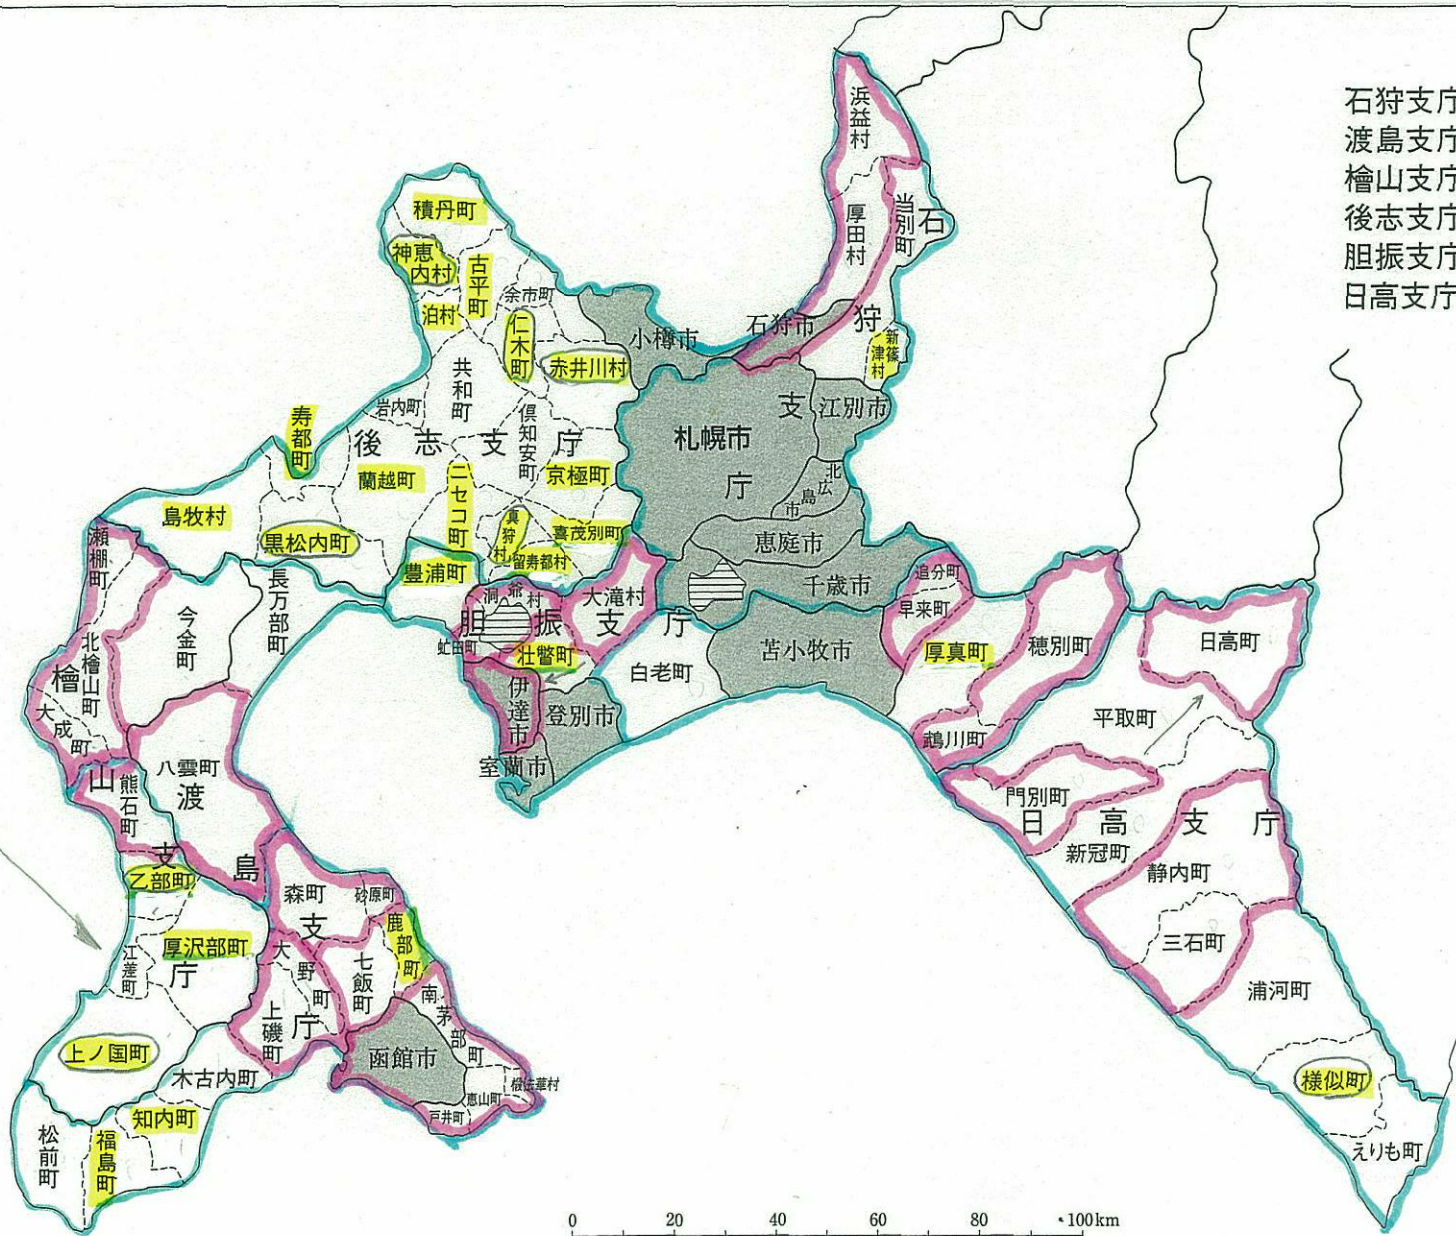

石狩支庁管内  
渡島支庁管内  
檜山支庁管内  
後志支庁管内  
胆振支庁管内  
日高支庁管内

奥尻島  
奥尻町

0 20 40 60 80 100km