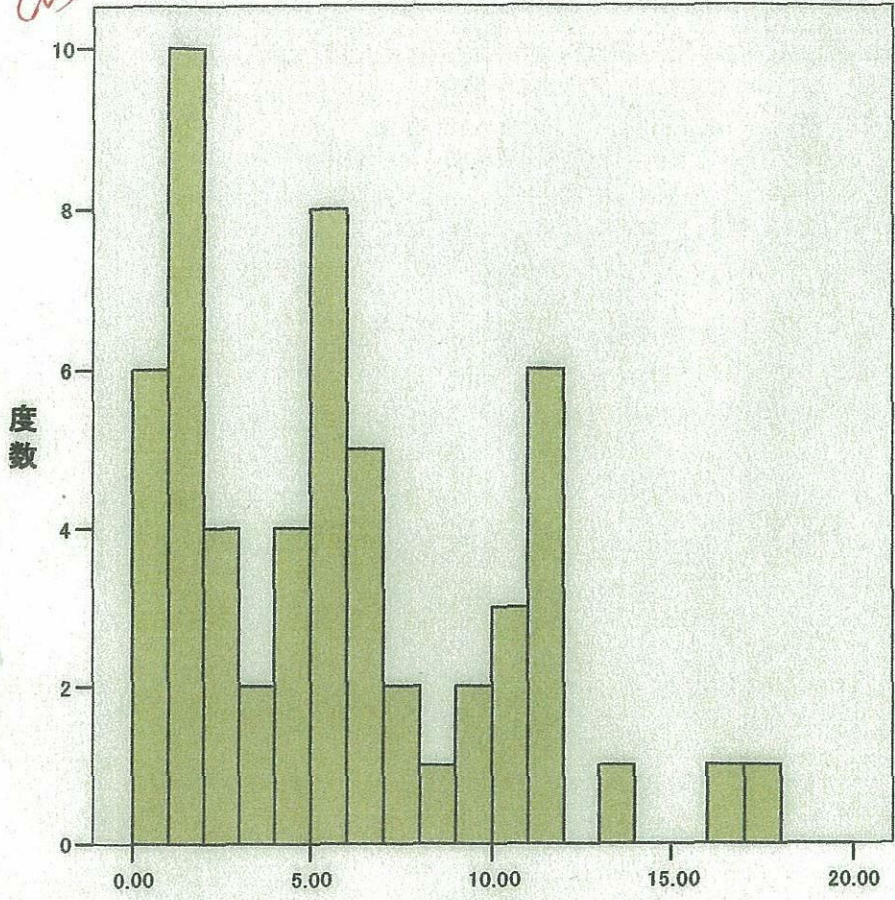

(N)

平均値=5.2143標準偏  
差=4.3263  
N=56

異常の数

VAR00001  
振動降音