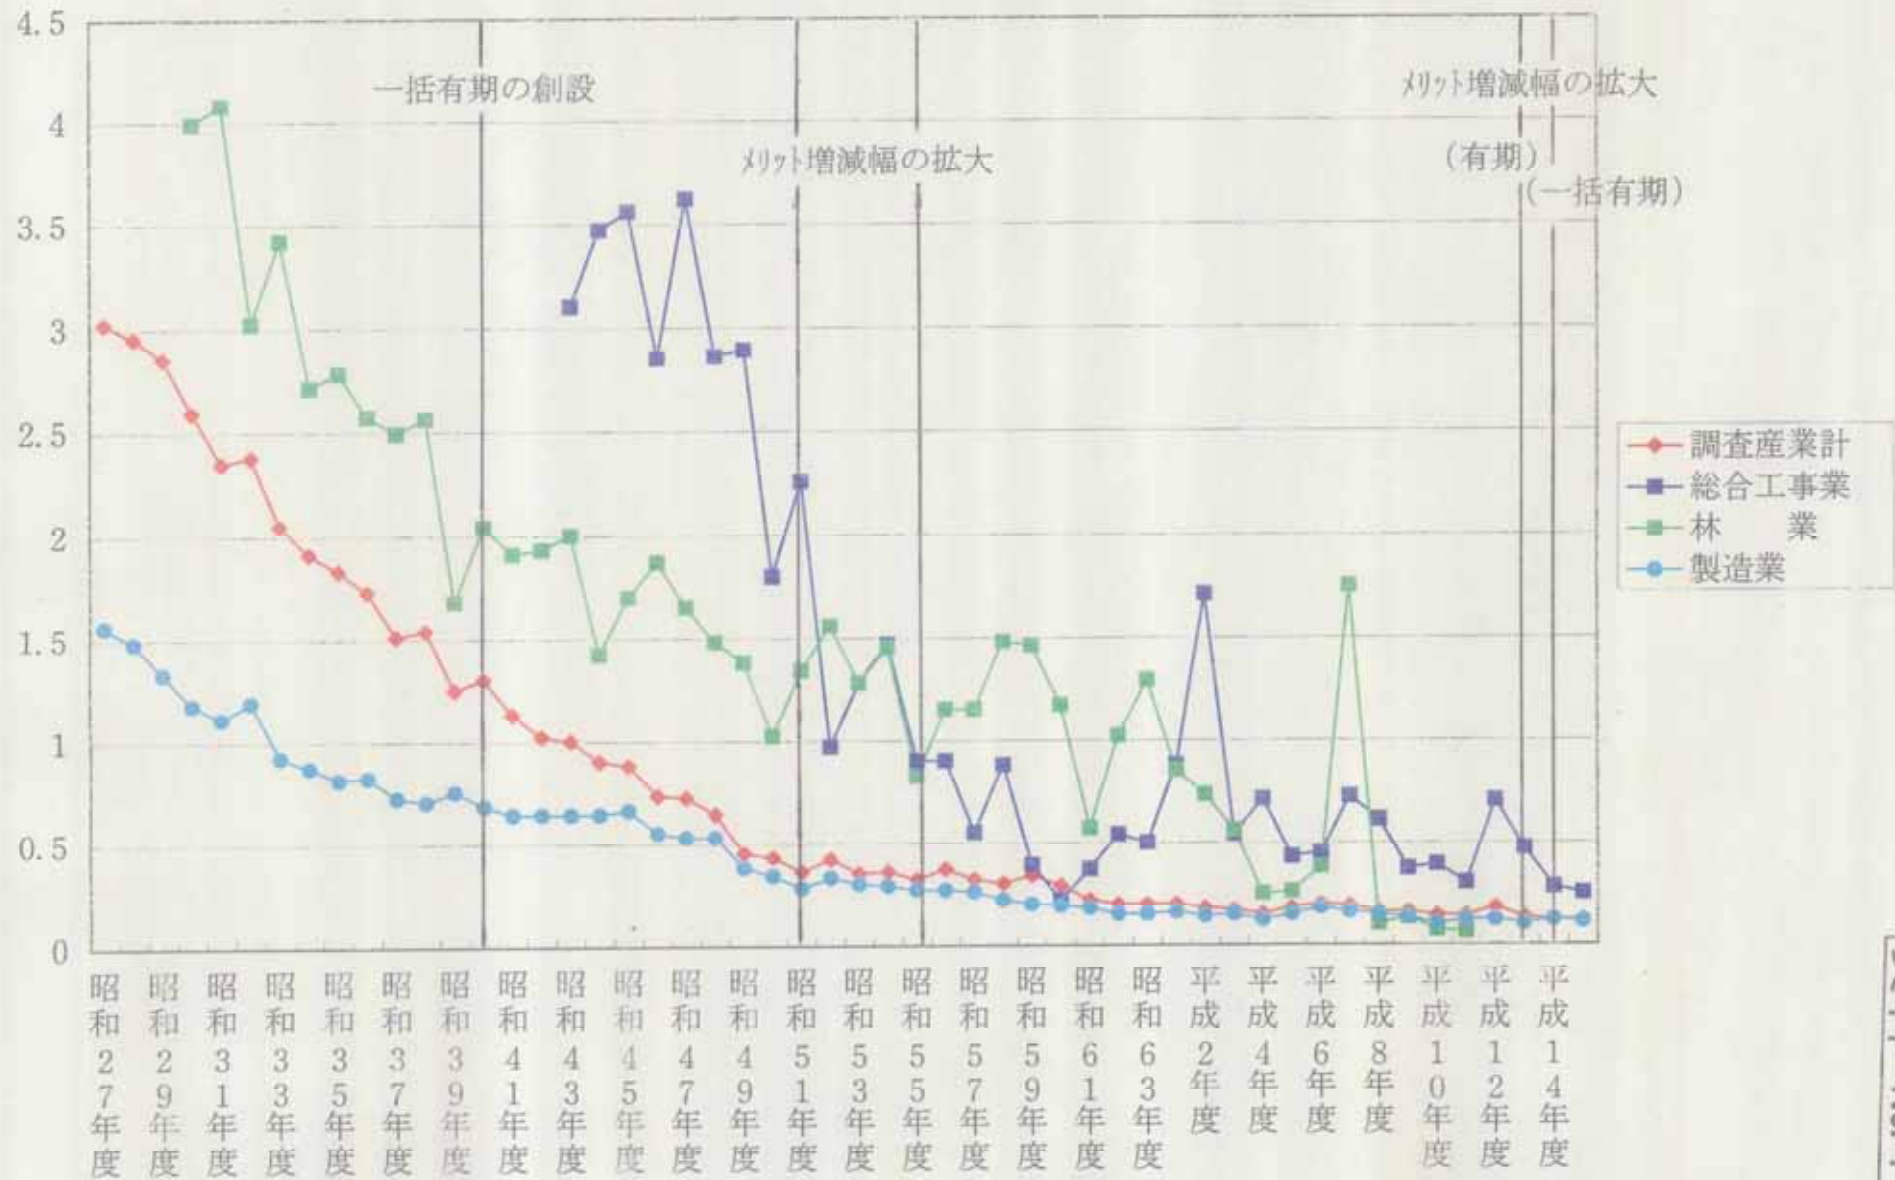

業種別 強度率グラフ

資料出所：労働災害動向調査