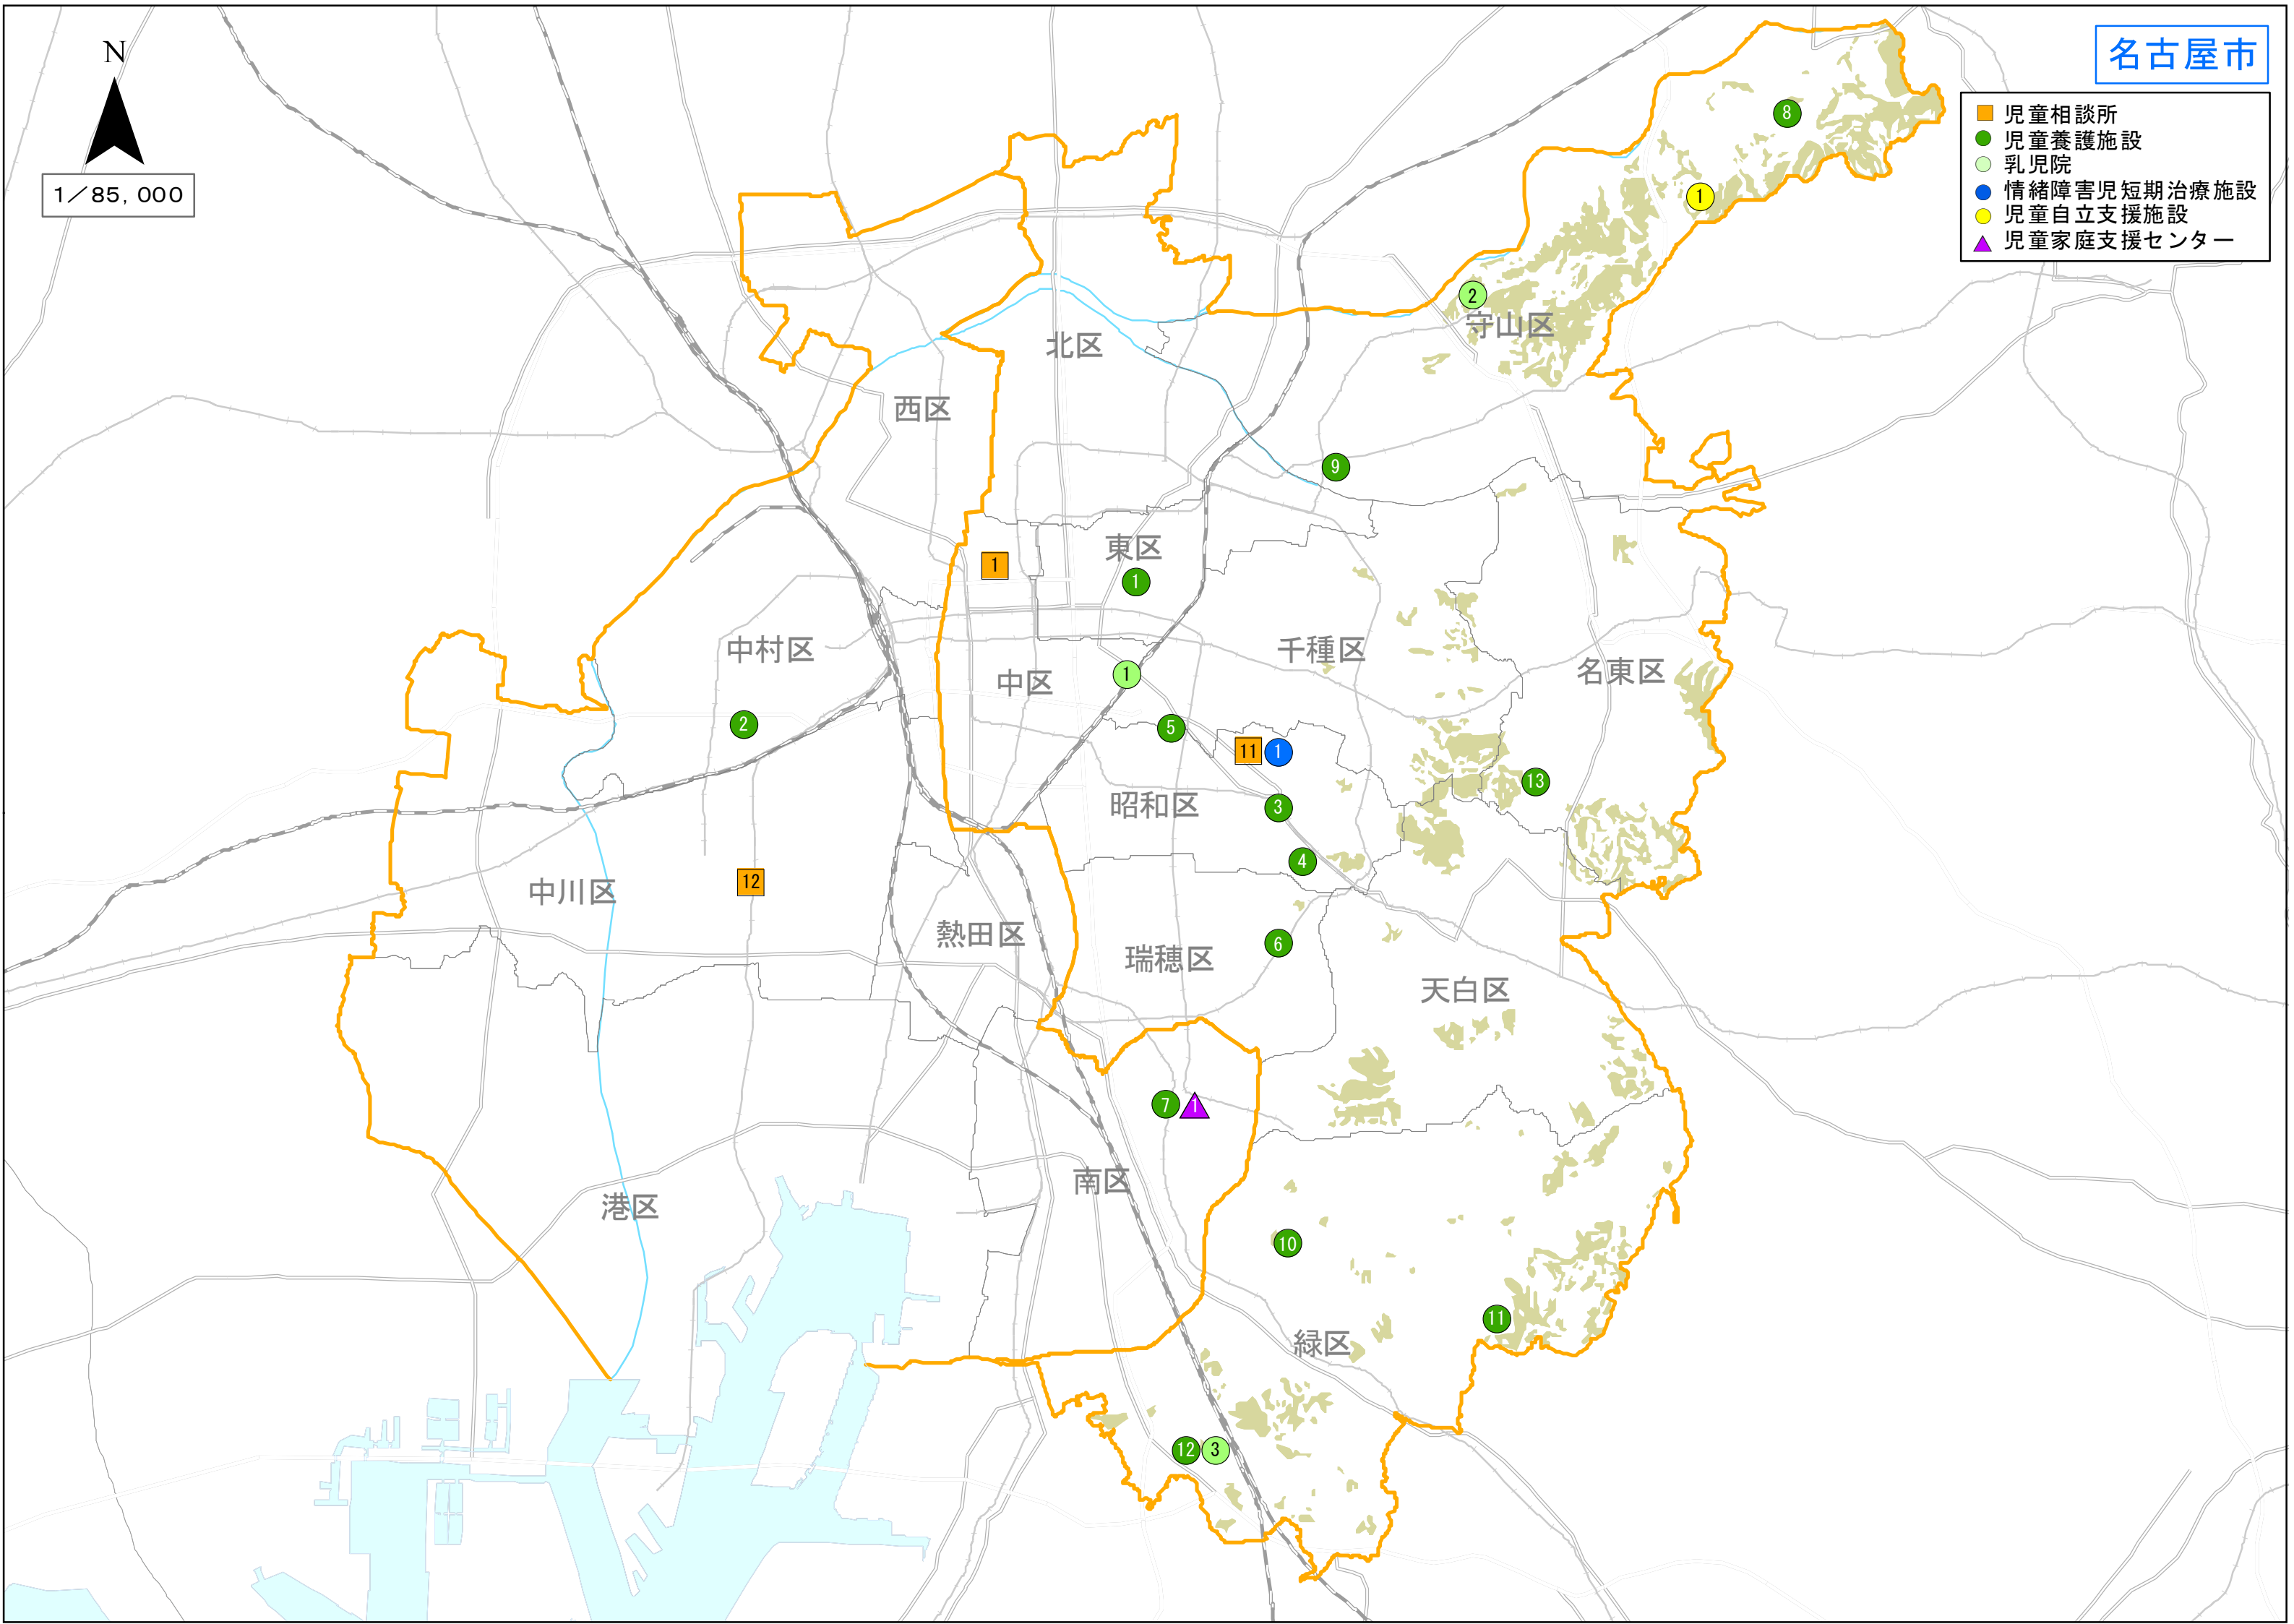

名古屋市

N
1/85,000

- 児童相談所
- 児童養護施設
- 乳児院
- 情緒障害児短期治療施設
- 児童自立支援施設
- ▲ 児童家庭支援センター

都道府県	指定都市	種別	#	名称	郵便番号	所在地
愛知県		児童相談所	1	中央児童・障害者相談センター	460-0001	名古屋市中区三の丸2-6-1
愛知県	名古屋市	児童相談所	11	名古屋中央児童相談所	466-0858	名古屋市昭和区折戸町4-16
愛知県	名古屋市	児童相談所	12	名古屋市西部児童相談所	454-0875	名古屋市中川区小城市1-1-20
愛知県	名古屋市	児童養護施設	1	慈友学園	461-0003	名古屋市東区筒井一丁目8-27
愛知県	名古屋市	児童養護施設	2	晴光学院	453-0855	名古屋市中村区烏森町3-23-1
愛知県	名古屋市	児童養護施設	3	駒方寮	466-0831	名古屋市昭和区花見通2-4-1
愛知県	名古屋市	児童養護施設	4	南山寮	466-0835	名古屋市昭和区南山町5
愛知県	名古屋市	児童養護施設	5	名広愛児園	466-0001	名古屋市昭和区車田町1-11
愛知県	名古屋市	児童養護施設	6	ひばり荘	467-0036	名古屋市瑞穂区弥富町字密柑山1-4
愛知県	名古屋市	児童養護施設	7	名古屋養育院	457-0014	名古屋市南区呼続四丁目26-37
愛知県	名古屋市	児童養護施設	8	金城六華園	463-0002	名古屋市守山区大字中志段味字古山田2594
愛知県	名古屋市	児童養護施設	9	和進館児童ホーム	463-0065	名古屋市守山区廿軒家13-32
愛知県	名古屋市	児童養護施設	10	鳴海聖園天使園	458-0846	名古屋市緑区鳴海町字薬師山156
愛知県	名古屋市	児童養護施設	11	那爛陀学苑	458-0805	名古屋市緑区大清水三丁目1003
愛知県	名古屋市	児童養護施設	12	ゆうりん	459-8001	名古屋市緑区大高町字洞之腰20-1
愛知県	名古屋市	児童養護施設	13	若松寮	465-0074	名古屋市名東区山香町321
愛知県	名古屋市	乳児院	1	衆善会乳児院	460-0007	名古屋市中区新栄三丁目33-11
愛知県	名古屋市	乳児院	2	玉葉会乳児院	463-0006	名古屋市守山区川東山3321
愛知県	名古屋市	乳児院	3	ほだか	459-8001	名古屋市緑区大高町字洞之腰20-1
愛知県	名古屋市	情緒障害児短期治療施設	1	くすのき学園	466-0858	名古屋市昭和区折戸町4-16
愛知県	名古屋市	児童自立支援施設	1	玉野川学園	463-0003	名古屋市守山区大字下志段味字長廻間2280-12
愛知県	名古屋市	児童家庭支援センター	1	さくら	457-0014	名古屋市南区呼続4丁目26番37号