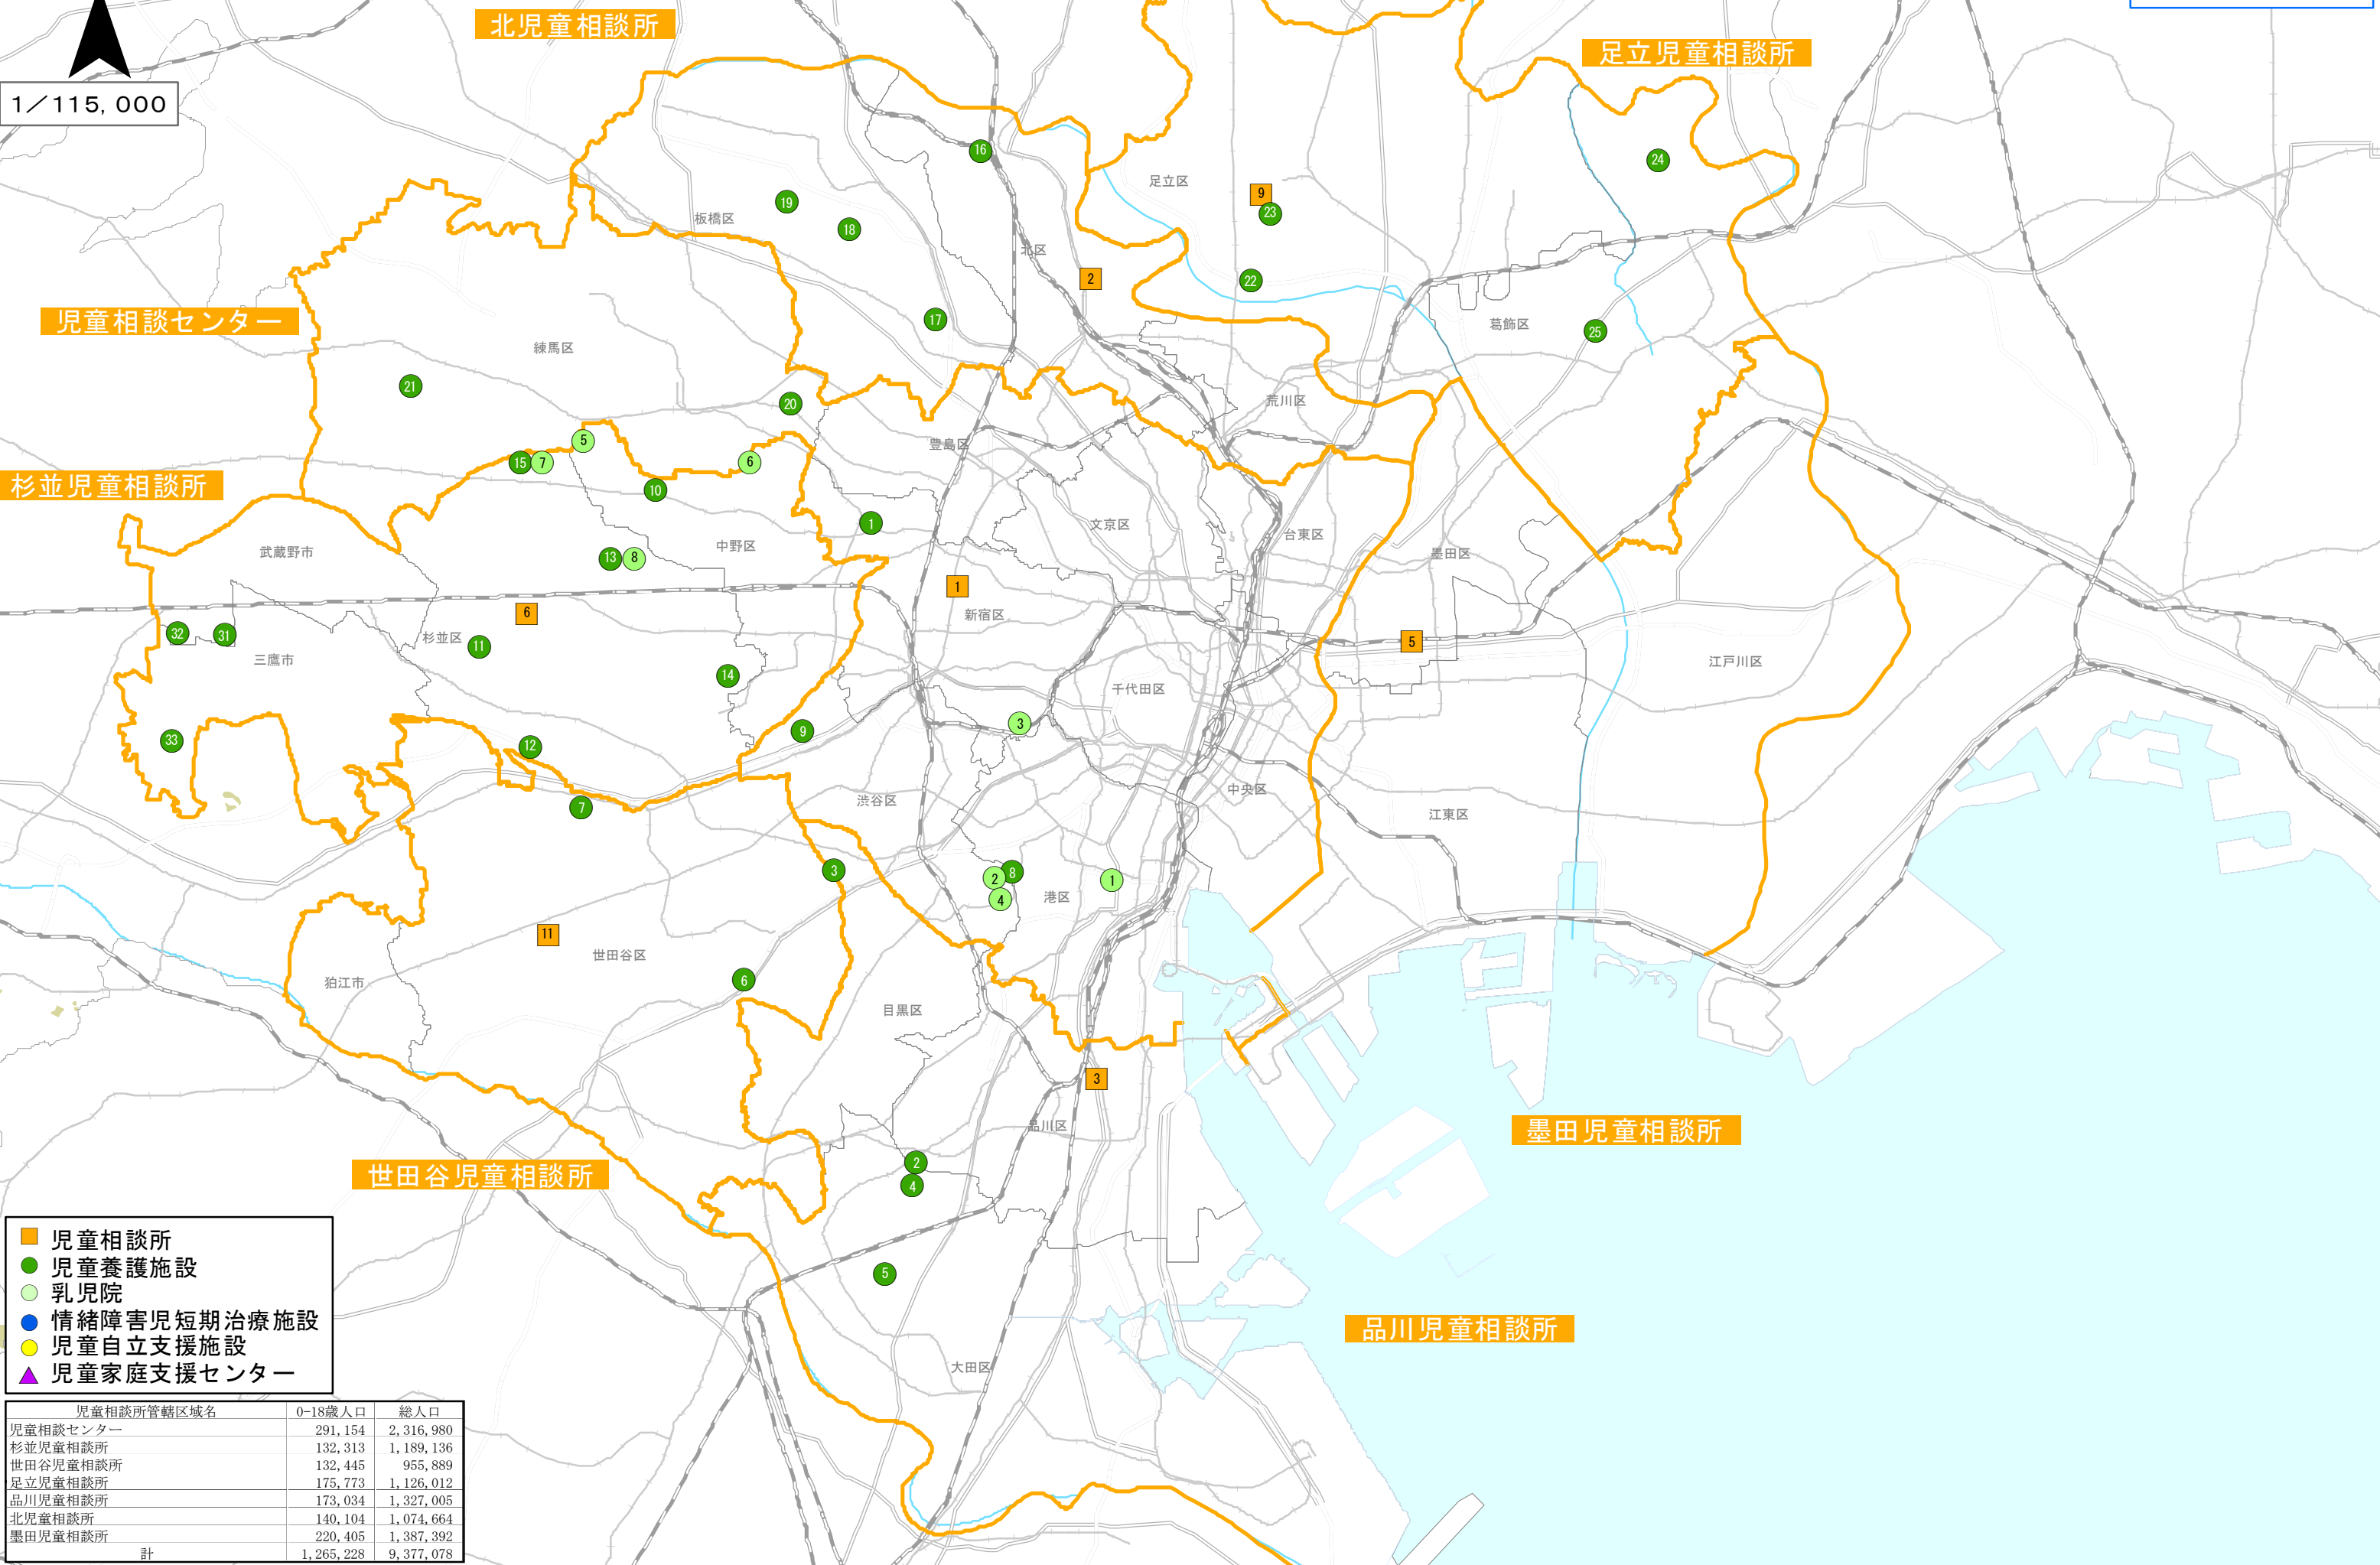

N  
1/115,000

- 児童相談所
- 児童養護施設
- 乳児院
- 情緒障害児短期治療施設
- 児童自立支援施設
- ▲ 児童家庭支援センター

児童相談所管轄区域名	0-18歳人口	総人口
児童相談センター	291,154	2,316,980
杉並児童相談所	132,313	1,189,136
世田谷児童相談所	132,445	955,889
足立児童相談所	175,773	1,126,012
品川児童相談所	173,034	1,327,005
北児童相談所	140,104	1,074,664
墨田児童相談所	220,405	1,387,392
計	1,265,228	9,377,078