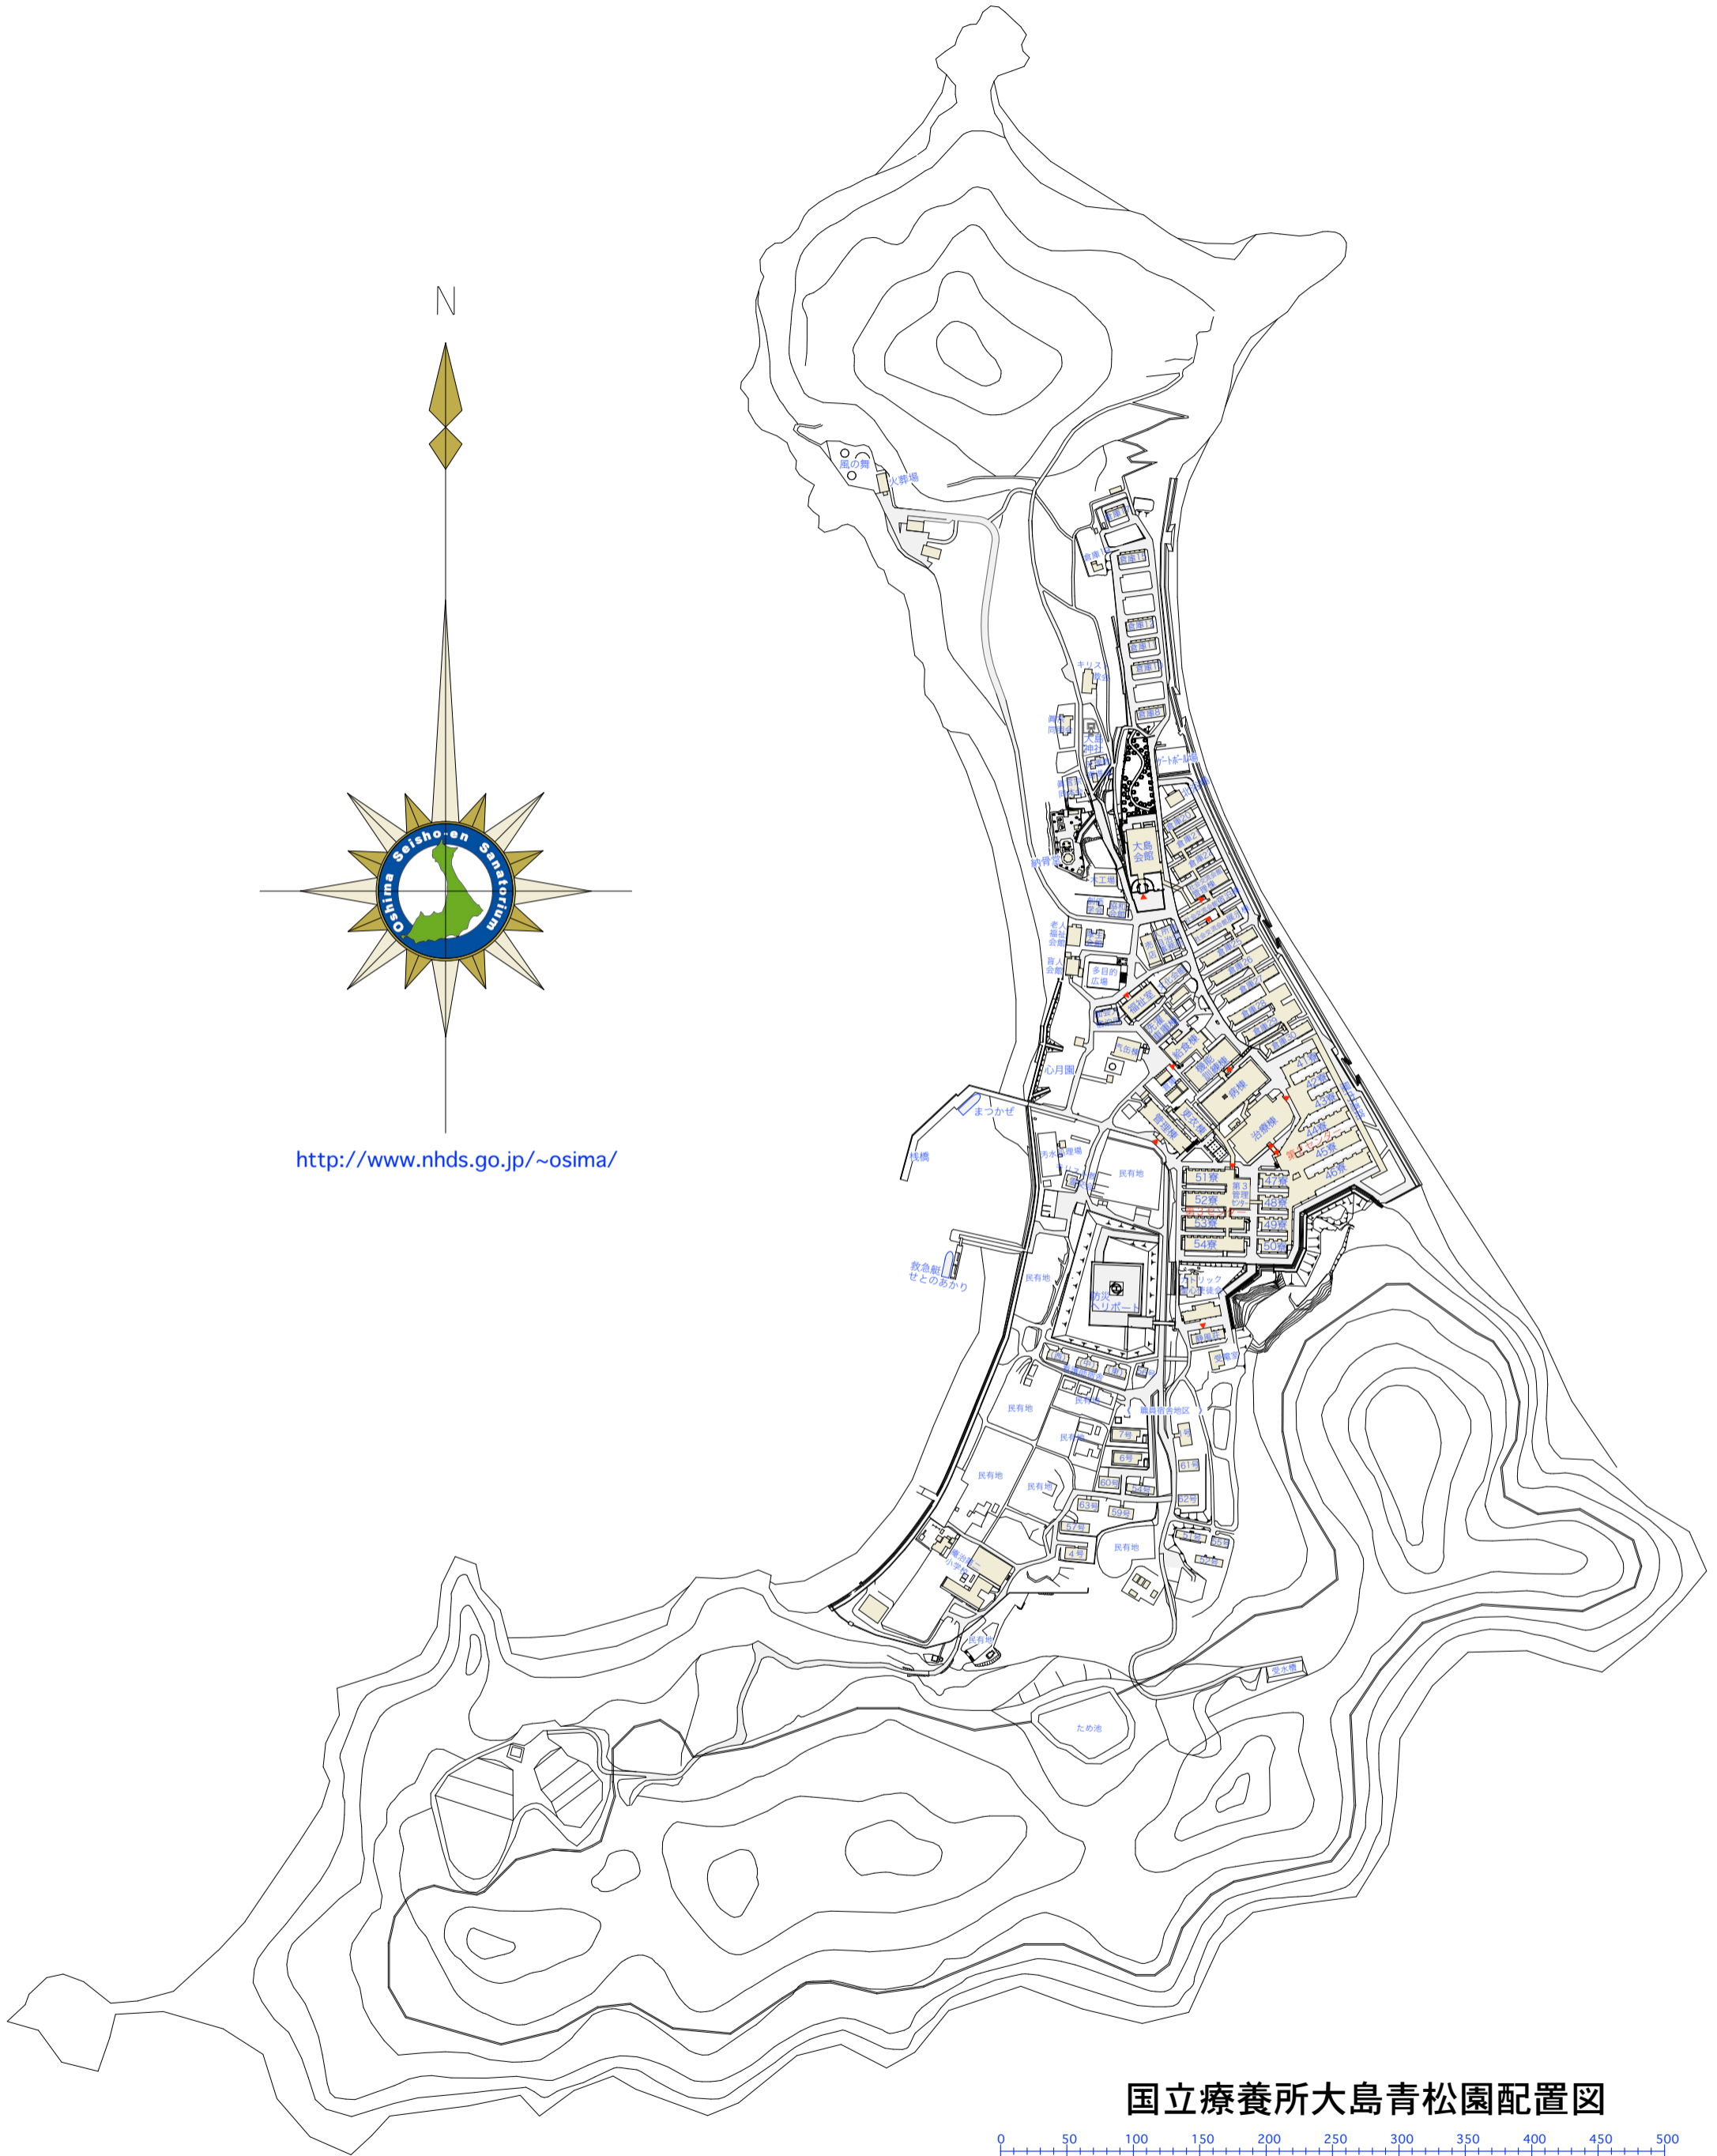

<http://www.nhds.go.jp/~osima/>

国立療養所大島青松園配置図