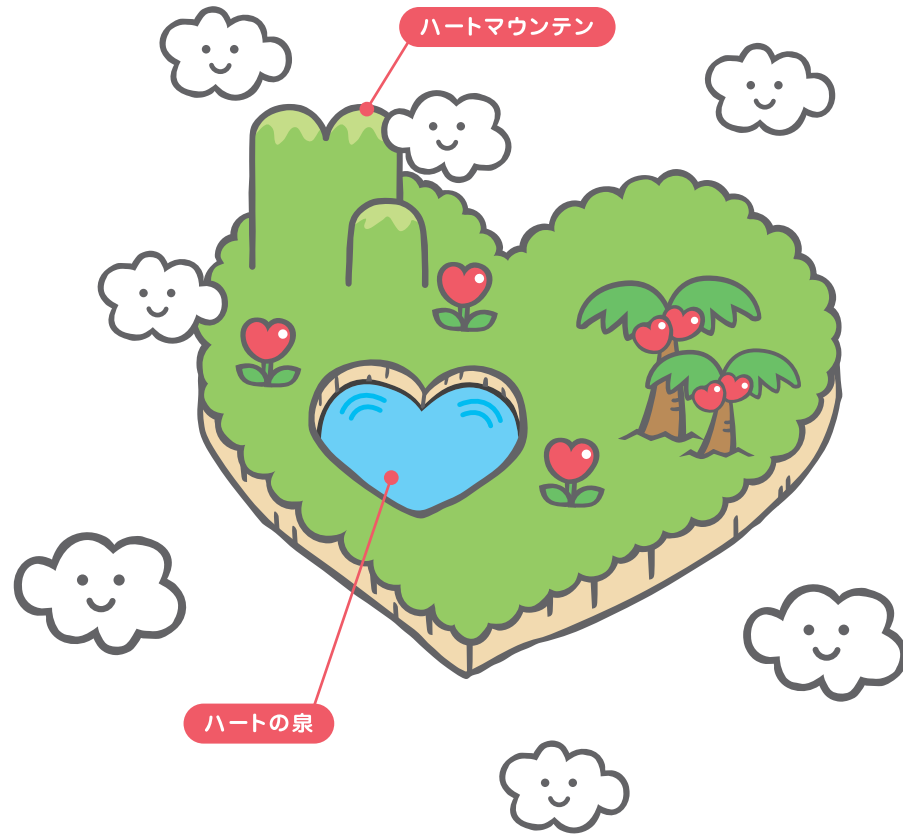

献血キャラクター

けんけつちゃん

広い心の片隅に浮かぶ  
ちいさな島、  
「たすけアイランド」。  
ここに住む妖精たちはみんな、  
困っている誰かを助けることが仕事。  
島の中心には  
「ハートの泉」が湧き出ています。

# けんけつちゃん

チッチ

「たすけアイランド」で  
4人の活躍を応援している。  
愛の妖精のリーダー

けんけつちゃんは

「献血」をより多くの人に知ってもらい、

参加してもらうために登場した、愛の妖精です。

## Profile

なまえ	チッチ
しゅるい	愛の妖精「けんけつちゃん」
出身地	たすけアイランド
たん生日	10月22日
性 格	いつもみんなのことを第一に考えるがんばり屋さん。
しゅみ	たすけアイランドにある「ハートの泉」をのぞくこと。
夢	日本中の人と友達になること。
特 技	大きな耳のおかげでとっても聞き上手。
好きな言葉	「ちょっとチクッとしますよ。」
好きな食べ物	ソフトクリーム

チッチが応援する4人の仲間たちです。

けんけつを  
もっとみんなに  
知ってもらいたいっち。  
みんなの愛を集める  
使者だっち。

エイッチ

献血の宣伝係  
みんなをまとめる、しっかりもの。  
A型の妖精

オーッス!!  
オイラは声大きいから  
「オーイ!!」のひと言で、  
みんな振り返って  
くれるっち。

オータン

献血の呼びかけ係  
いつでも元気なムードメーカー。  
O型の妖精

Bestをつくすのが  
モットー!  
けんけつのことなら、  
なんでもビービーに  
聞いてっち。