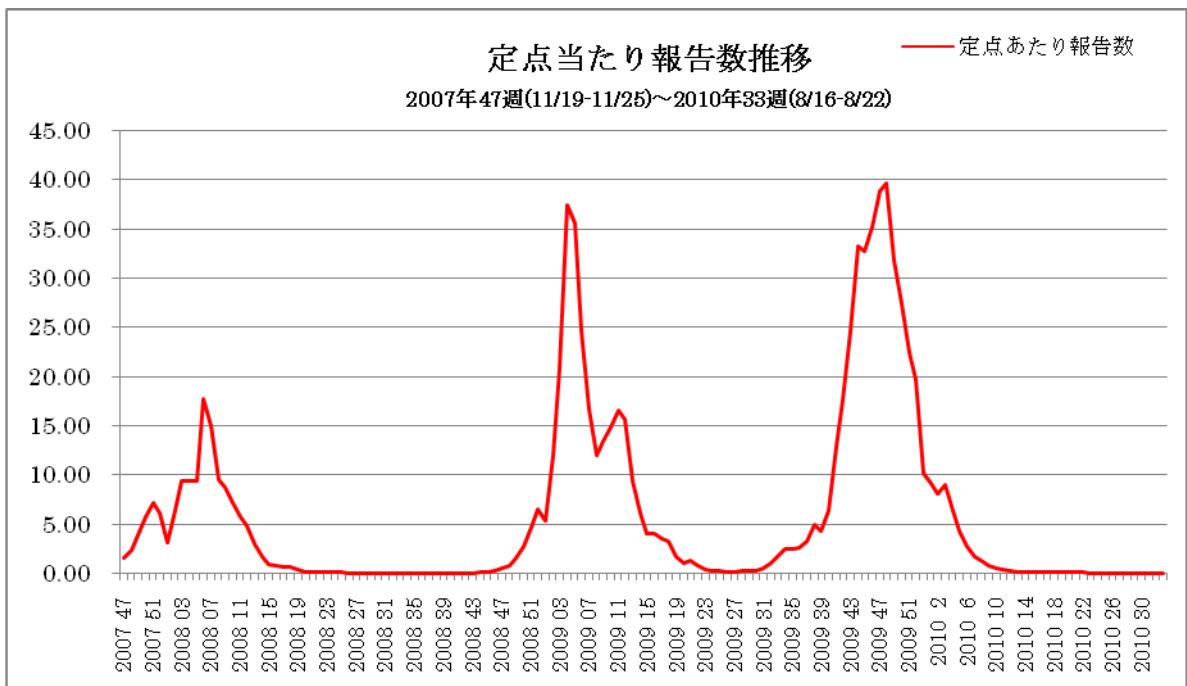

インフルエンザ流行レベルマップ

《コメント》

2010年第33週のインフルエンザの定点あたり報告数は0.03（患者報告数126）と微減した。都道府県別では沖縄県（0.76）、鳥取県（0.14）、徳島県（0.08）、大分県（0.07）、神奈川県（0.06）、香川県（0.06）の順となっている。

第18週以降、警報レベルを超えている保健所地域、注意報レベルのみを超えている保健所地域は共に0箇所である状態が続いている。

2009年第28週以降、新型インフルエンザウイルスAH1pdmの検出報告数は毎週500件を超える状態が続いていたが、2010年第4週以降は減少し、第12週以降は少数の報告となっている。2010年第28週以降も、AH1pdm、AH3亜型（A香港型）やB型のインフルエンザウイルスが検出されている。

○出典（国立感染症研究所感染症情報センター インフルエンザ流行レベルマップ）