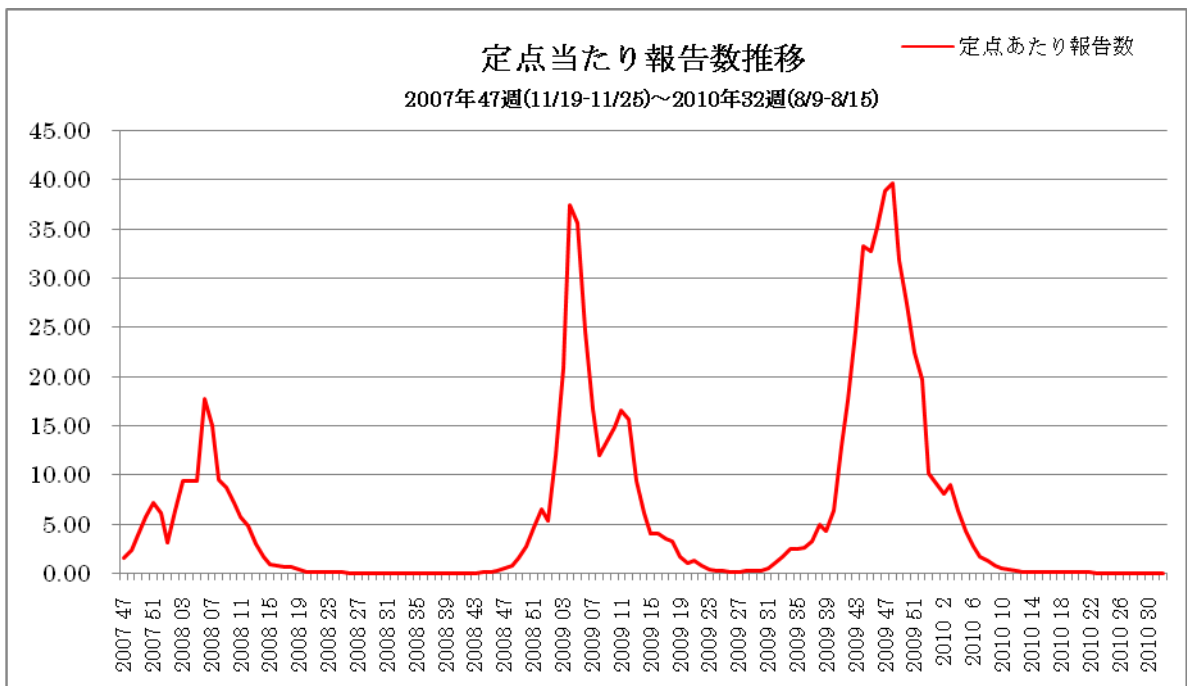

インフルエンザ流行レベルマップ

《コメント》

2010年第32週のインフルエンザの定点当たり報告数は0.04（患者報告数162）と微増した。都道府県別では沖縄県（0.83）、大分県（0.21）、福井県（0.13）、香川県（0.13）、静岡県（0.08）、鳥取県（0.07）の順となっている。

第18週以降、警報レベルを超えている保健所地域、注意報レベルのみを超えている保健所地域は共に0箇所である状態が続いている。

2009年第28週以降、新型インフルエンザウイルスAH1pdmの検出報告数は毎週500件を超える状態が続いていたが、2010年第4週以降は減少し、第12週以降は少数の報告となっている。2010年第27週以降も、AH1pdm、AH3亜型（A香港型）やB型のインフルエンザウイルスが検出されている。

○出典（国立感染症研究所感染症情報センター インフルエンザ流行レベルマップ）