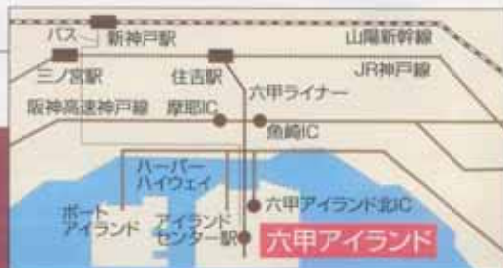

●周辺MAP

お問い合わせは

第4回全国障害者芸術・文化祭 ふれ愛のじぎく兵庫大会
実行委員会事務局 〒650-8567 神戸市中央区下山手通5丁目10番1号
TEL.078-362-3237 FAX.078-362-3911 <http://www.fu-re-a-i.jp/>