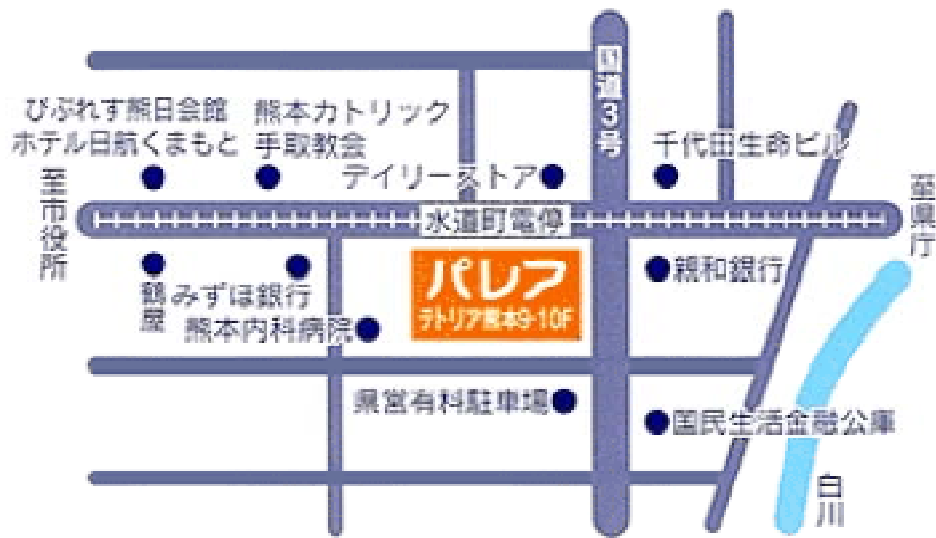

<案内図>

[交通機関] J R熊本駅から 熊本市営電車 水道町駅下車
J R水前寺駅から 熊本市営電車 水道町駅下車
[住所] 熊本市手取本町8番9号 テトリア熊本 9・10階
TEL: 096-355-4300