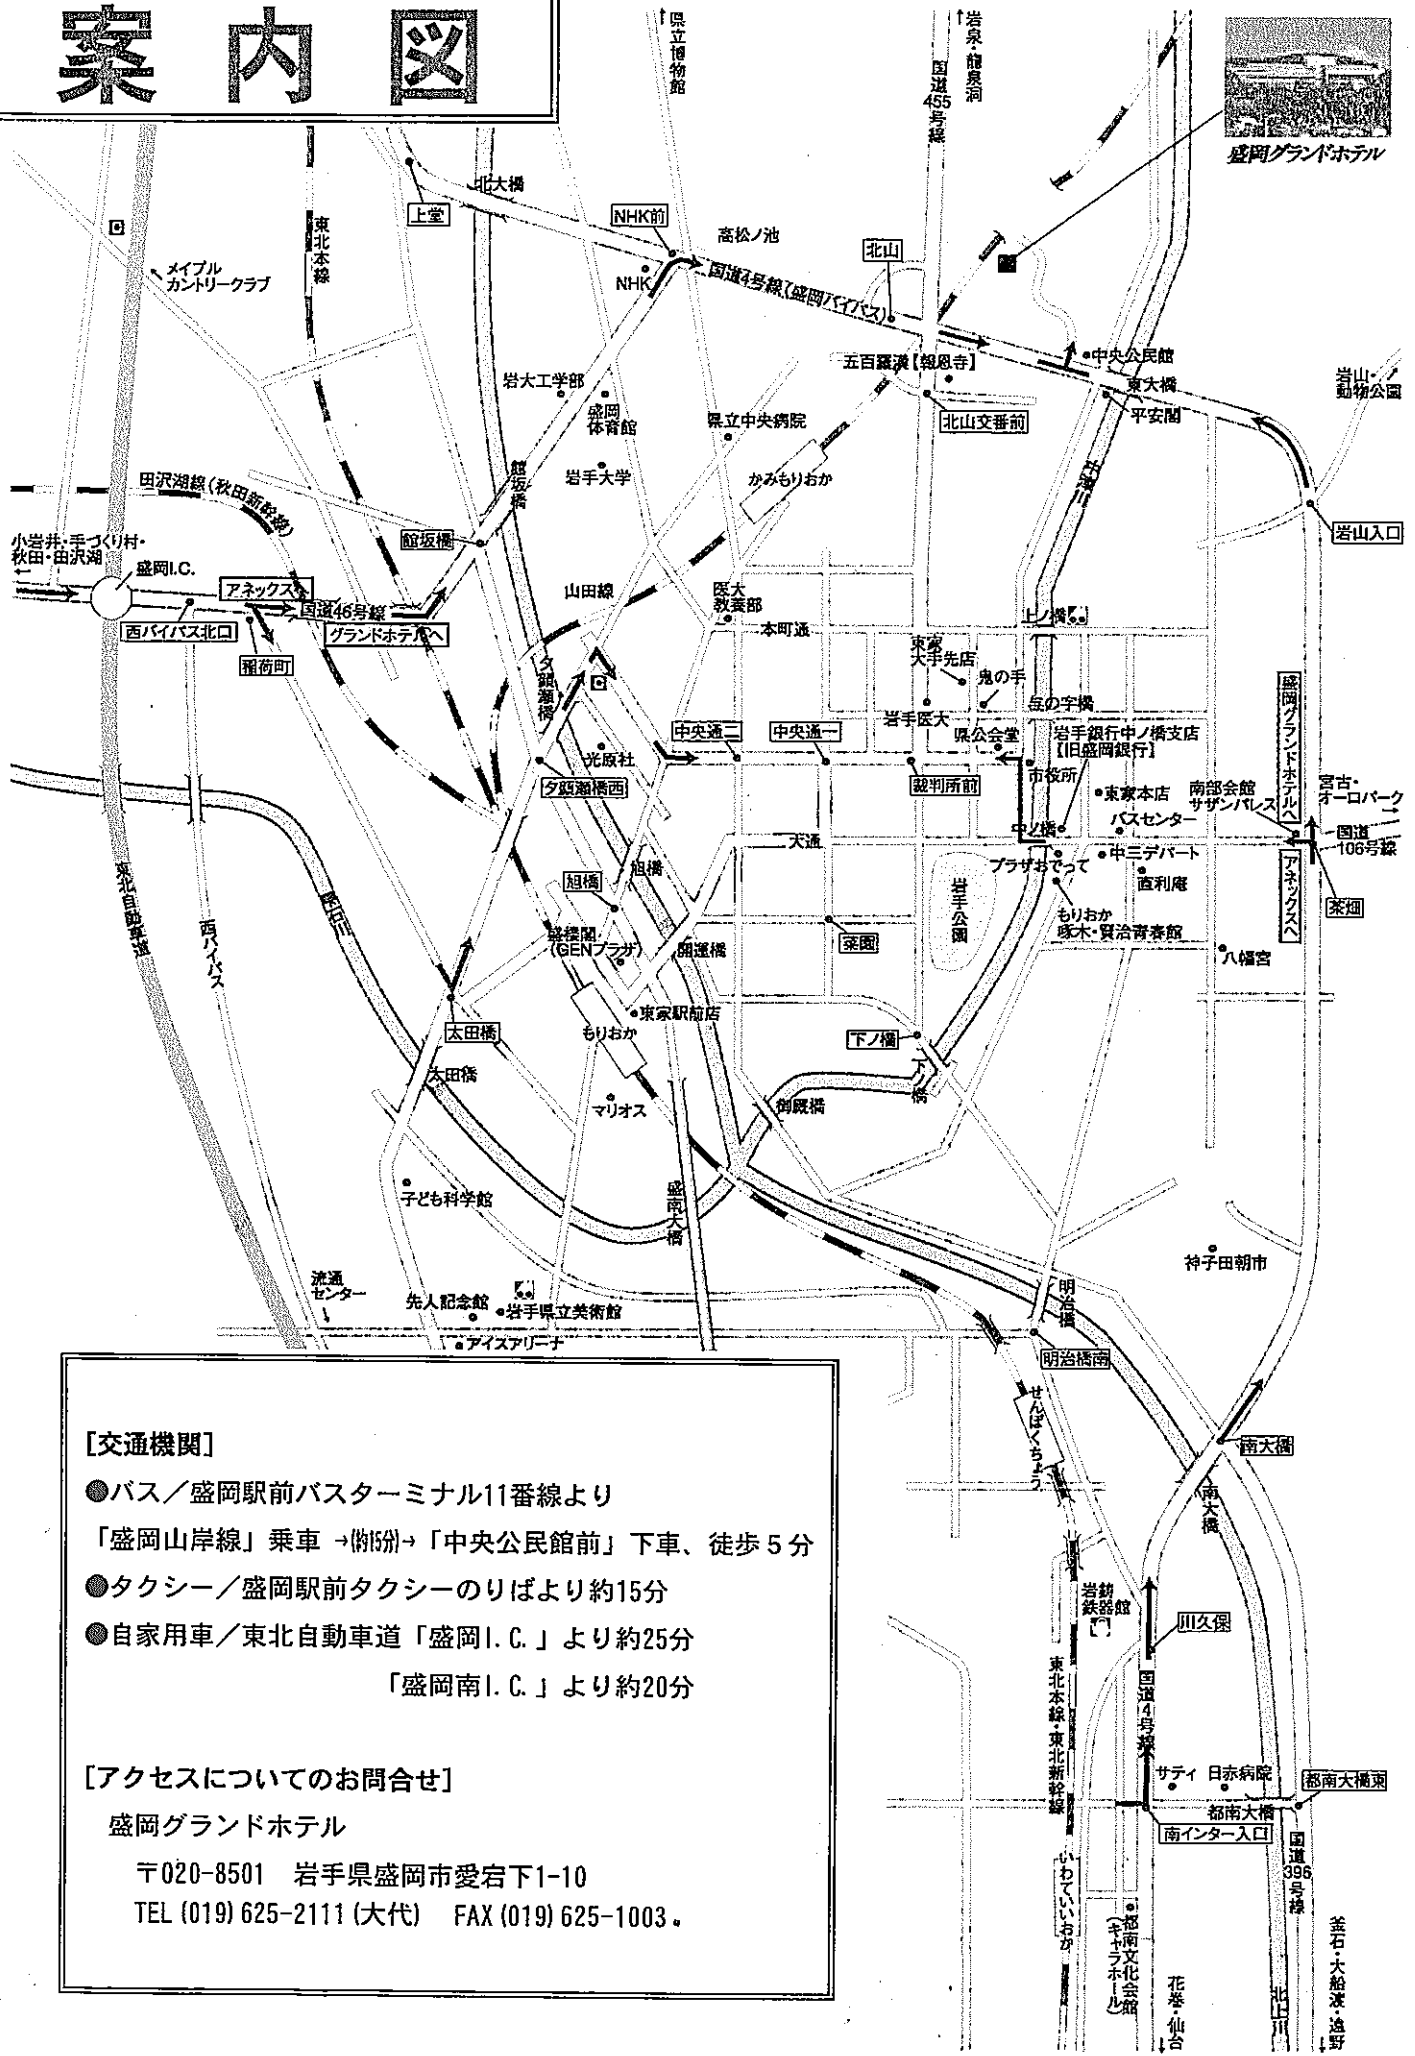

案内図

盛岡グランドホテル

【交通機関】

- バス／盛岡駅前バスターミナル11番線より
「盛岡山岸線」乗車 →(15分)→「中央公民館前」下車、徒歩5分
- タクシー／盛岡駅前タクシーのりばより約15分
- 自家用車／東北自動車道「盛岡I.C.」より約25分
「盛岡南I.C.」より約20分

【アクセスについてのお問合せ】

盛岡グランドホテル
 〒020-8501 岩手県盛岡市愛宕下1-10
 TEL (019) 625-2111 (大代) FAX (019) 625-1003.