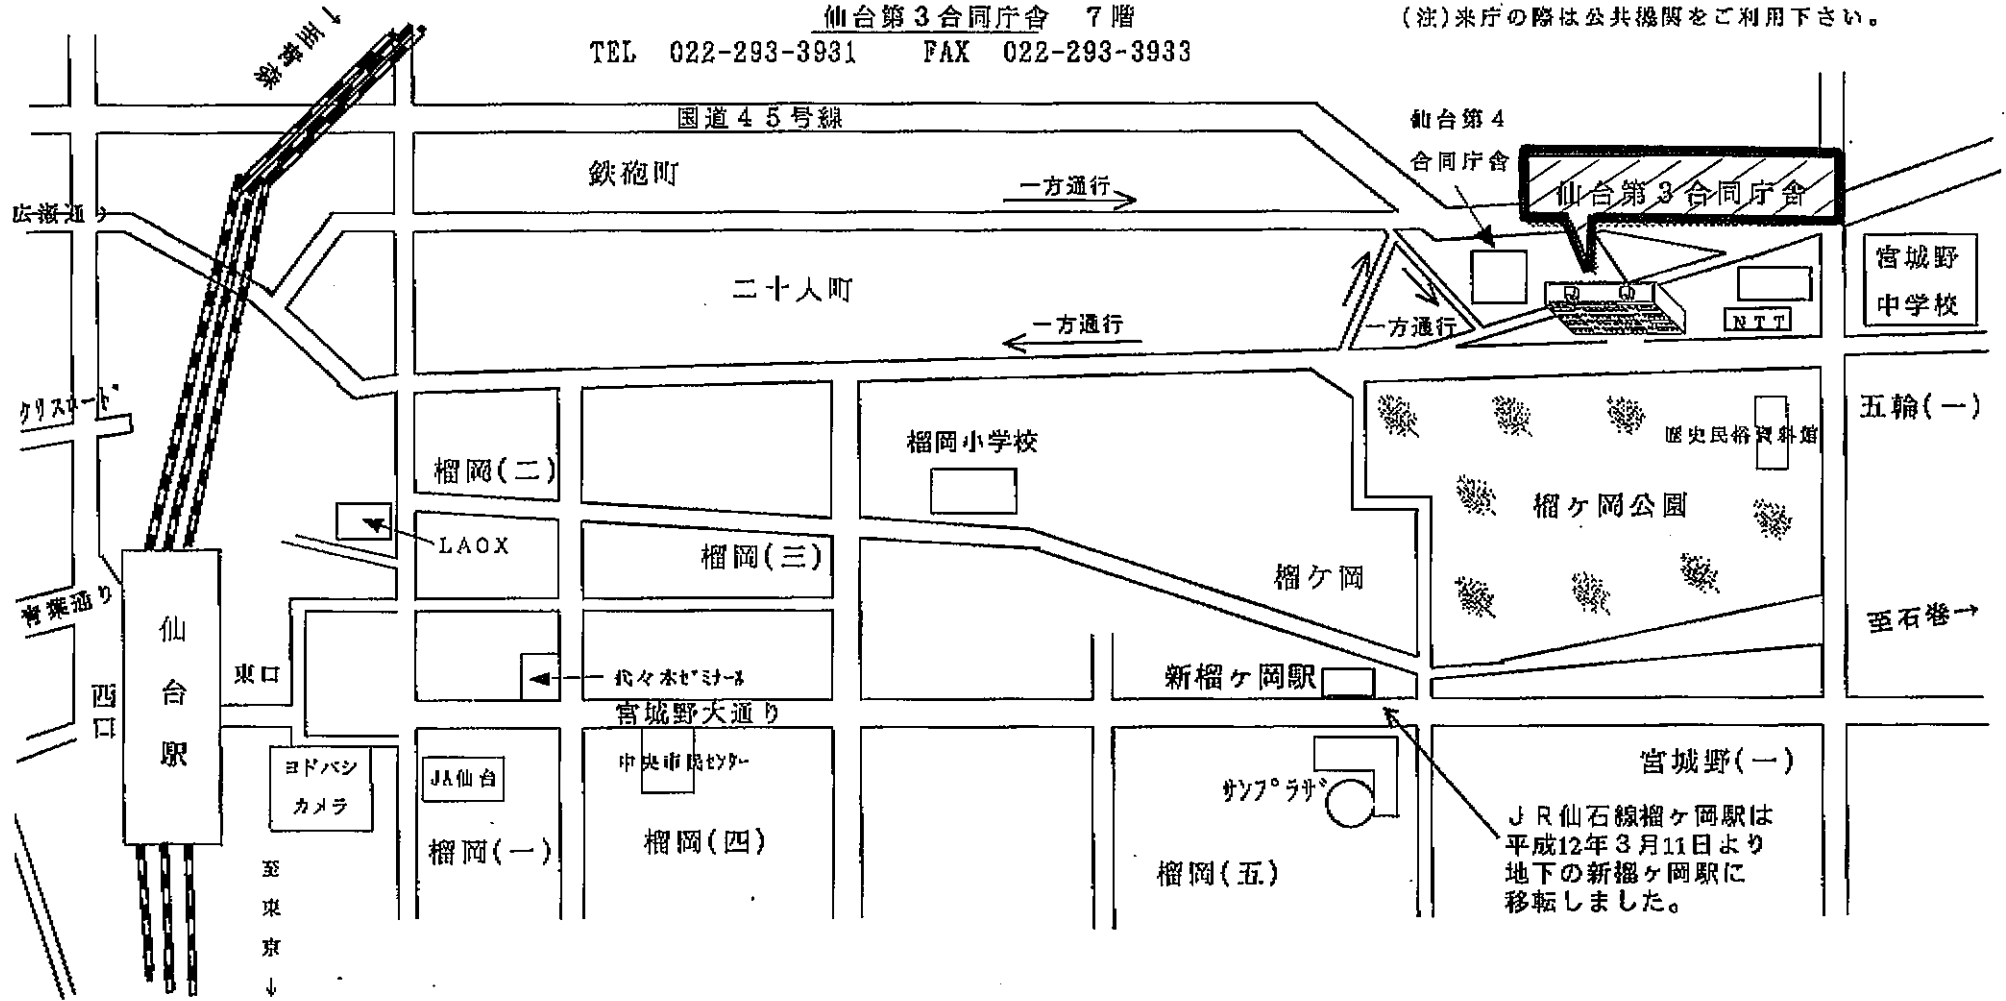

仙台農林水産消費技術センター
案内図

所在地：〒983-0842 仙台市宮城野区五輪1-3-15

仙台第3合同庁舎 7階

TEL 022-293-3931 FAX 022-293-3933

交通：JR仙台駅東口より徒歩約20分

JR仙石線榴ヶ岡駅より徒歩8分

(注)来庁の際は公共機関をご利用下さい。

JR仙石線榴ヶ岡駅は平成12年3月11日より地下の新榴ヶ岡駅に移転しました。