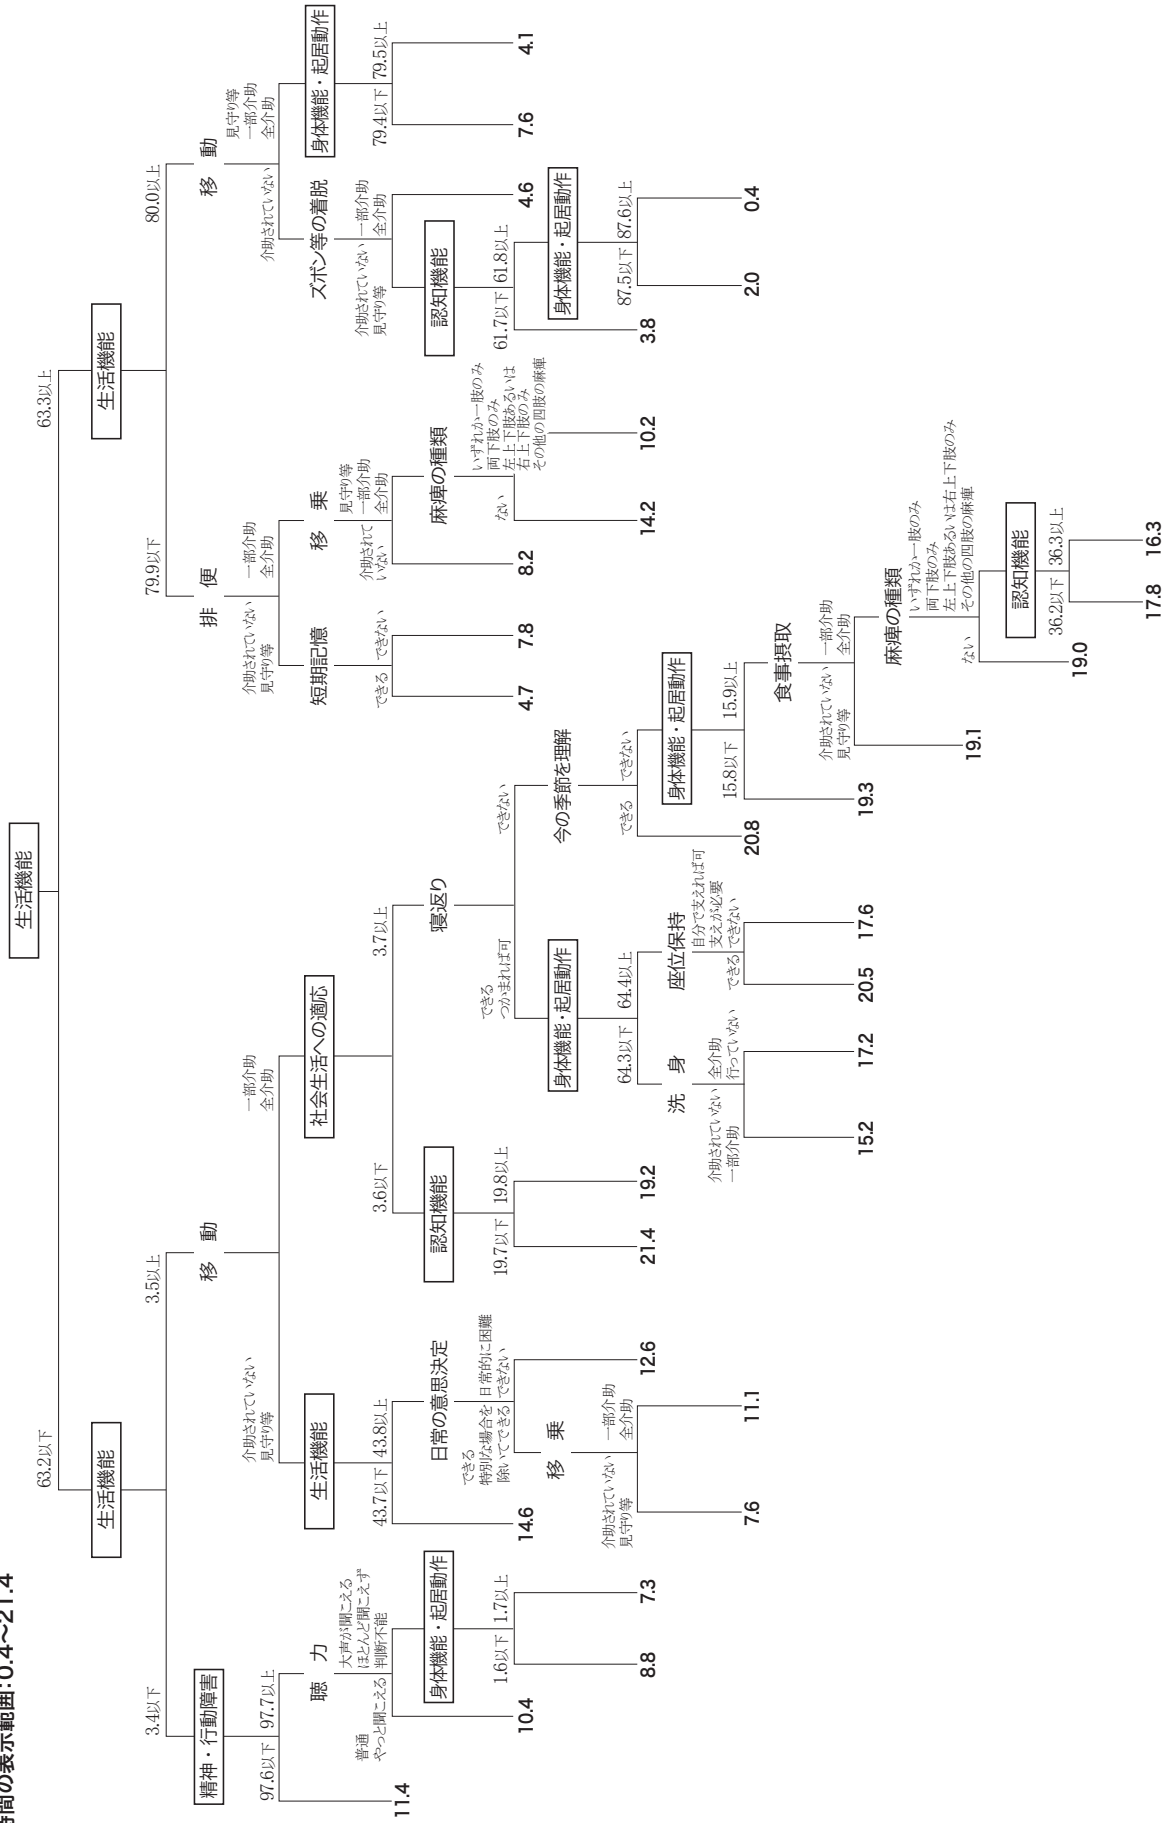

# 移動

時間の表示範囲: 0.4~21.4

# 清潔保持

時間の表示範囲: 1.2~24.3