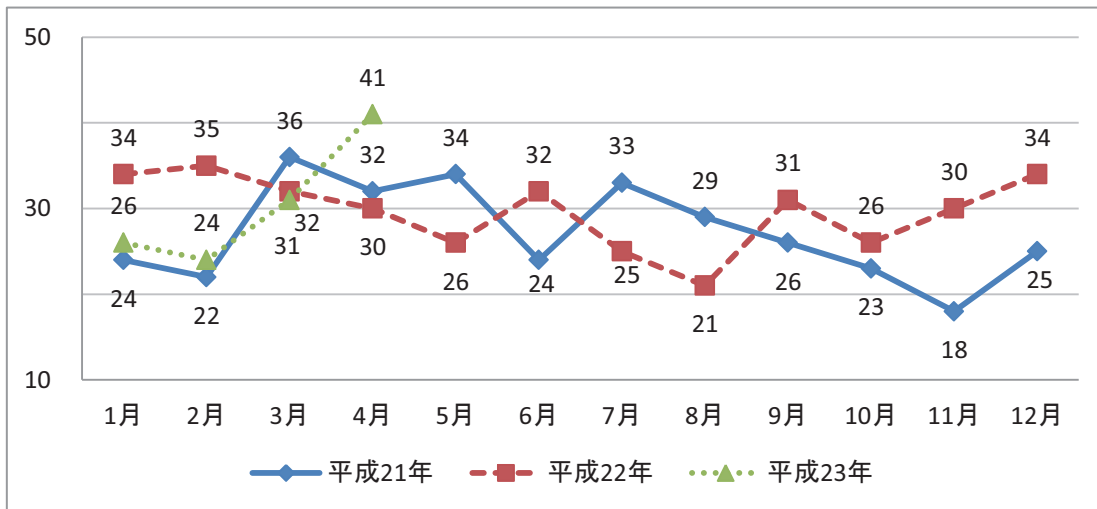

【発見日・発見地】

滋賀県

京都府

大阪府

【自殺日・住居地】

滋賀県

京都府

大阪府