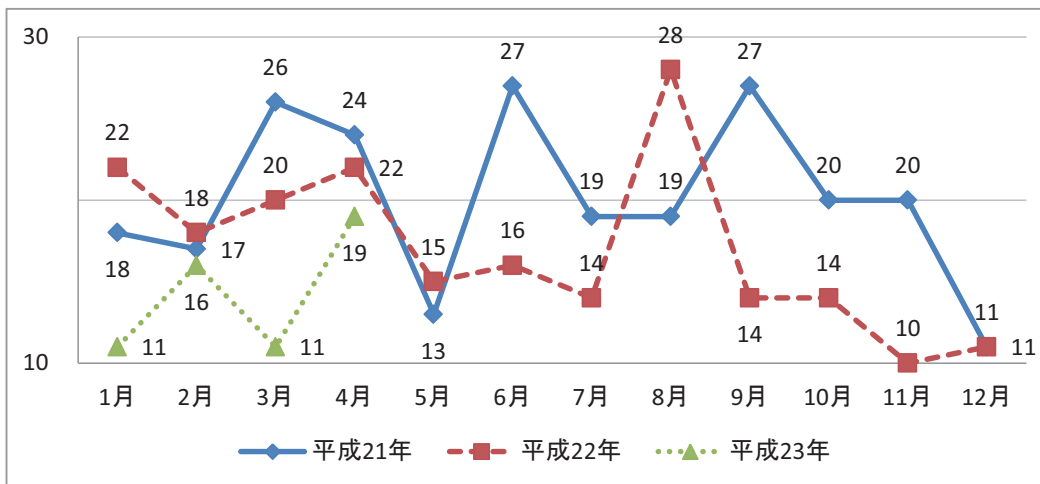

【発見日・発見地】

滋賀県

京都府

大阪府

【自殺日・住居地】

滋賀県

京都府

大阪府

【発見日・発見地】

兵庫県

奈良県

和歌山県

【自殺日・住居地】

兵庫県

奈良県

和歌山県

【発見日・発見地】

鳥取県

島根県

岡山県

【自殺日・住居地】

鳥取県

島根県

岡山県