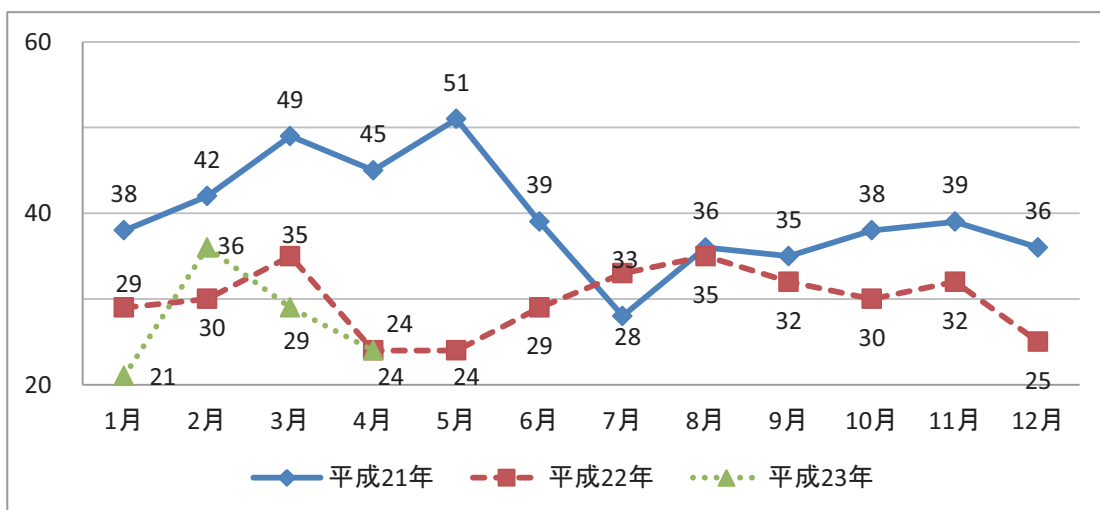

【発見日・発見地】

静岡県

愛知県

三重県

【自殺日・住居地】

静岡県

愛知県

三重県

【発見日・発見地】

滋賀県

京都府

大阪府

【自殺日・住居地】

滋賀県

京都府

大阪府