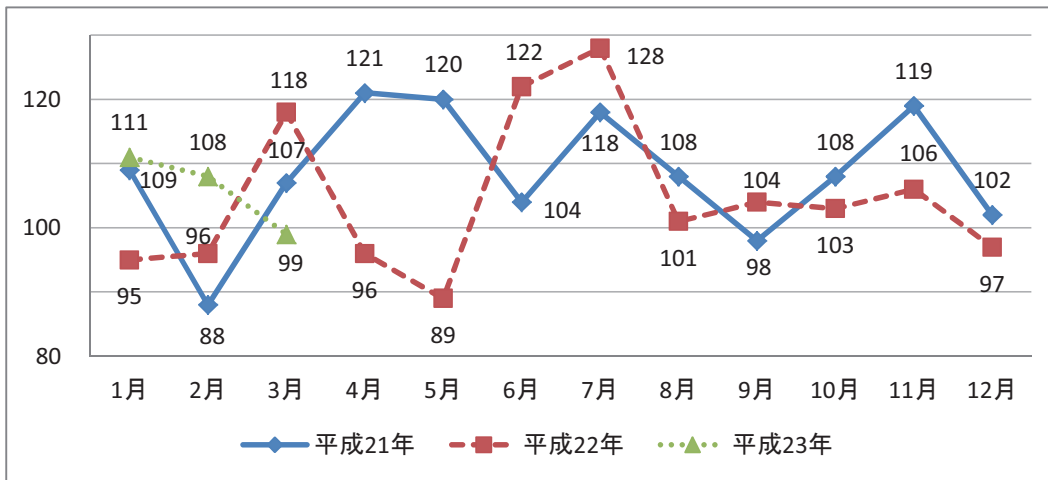

【発見日・発見地】

福岡県

佐賀県

長崎県

【自殺日・住居地】

福岡県

佐賀県

長崎県