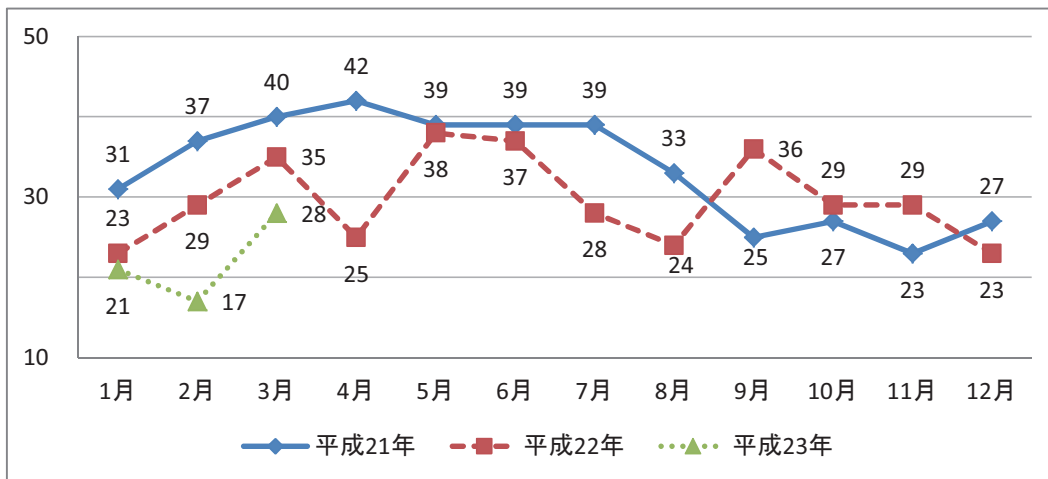

【発見日・発見地】

広島県

山口県

徳島県

【自殺日・住居地】

広島県

山口県

徳島県