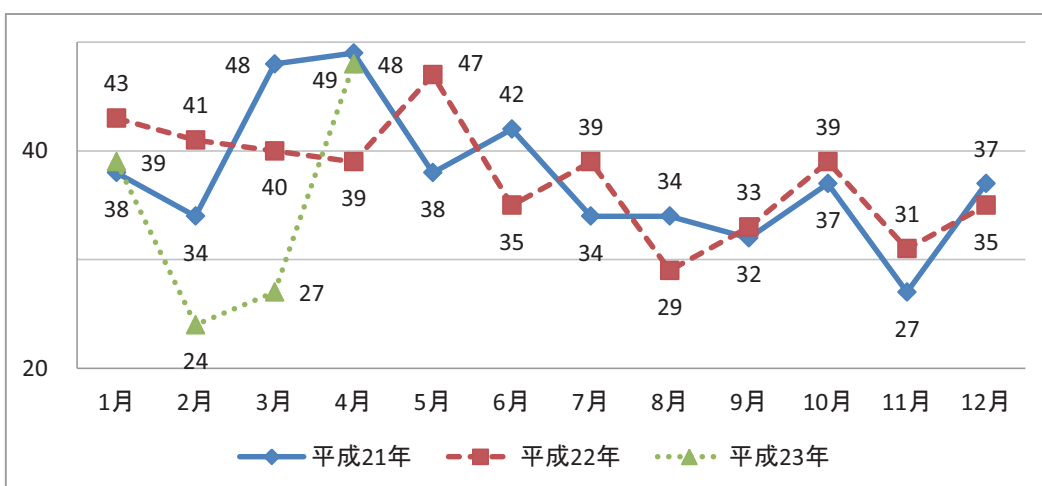

【発見日・発見地】

鳥取県

島根県

岡山県

【自殺日・住居地】

鳥取県

島根県

岡山県