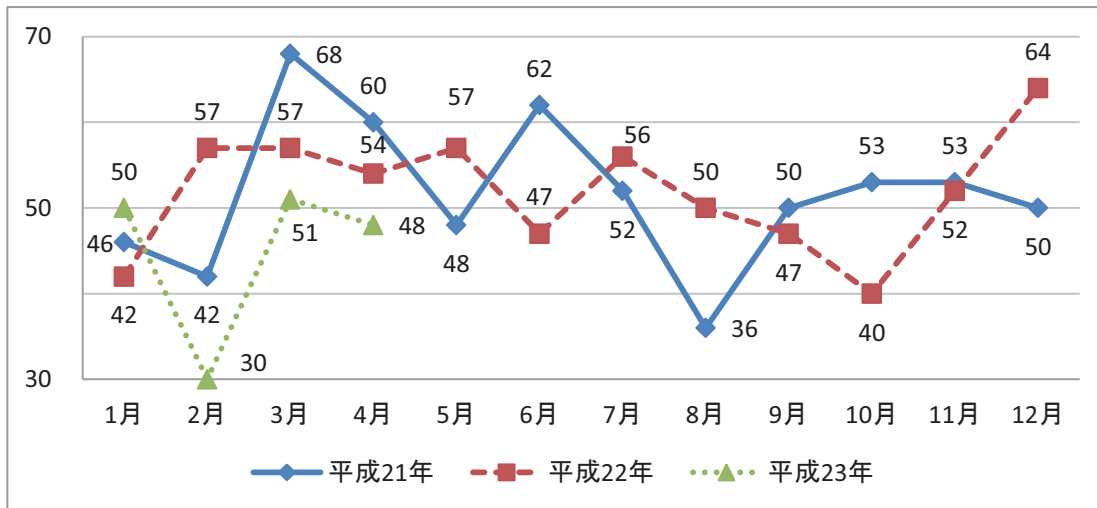

【発見日・発見地】

滋賀県

京都府

大阪府

【自殺日・住居地】

滋賀県

京都府

大阪府