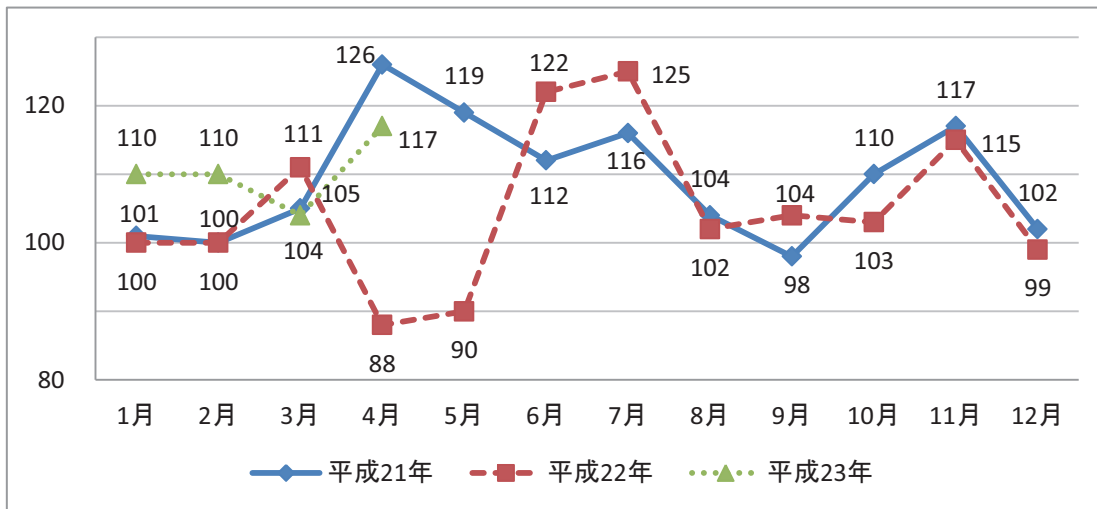

【発見日・発見地】

福岡県