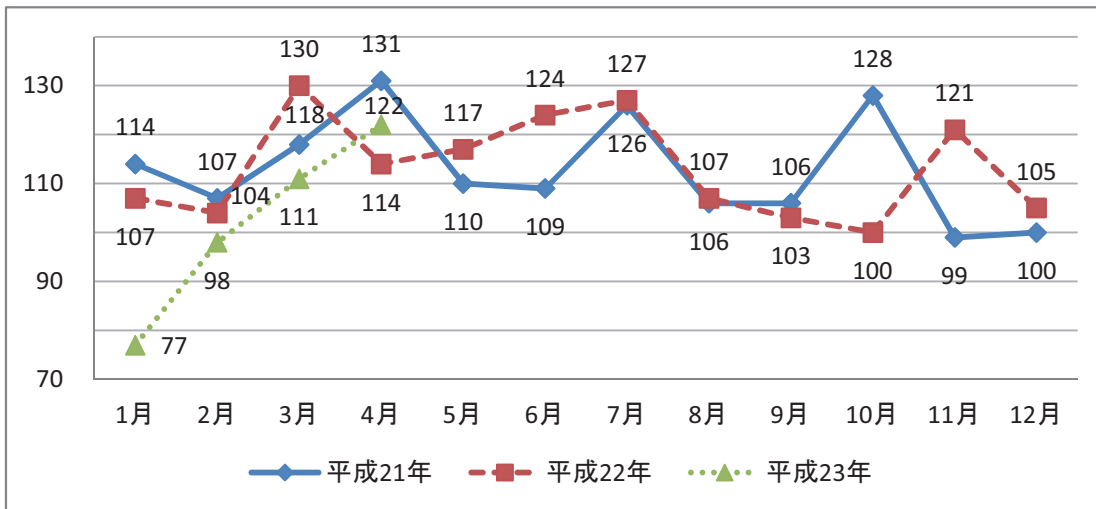

【発見日・発見地】

滋賀県

京都府

大阪府

【自殺日・住居地】

滋賀県

京都府

大阪府

【発見日・発見地】

兵庫県

奈良県

和歌山県

【自殺日・住居地】

兵庫県

奈良県

和歌山県