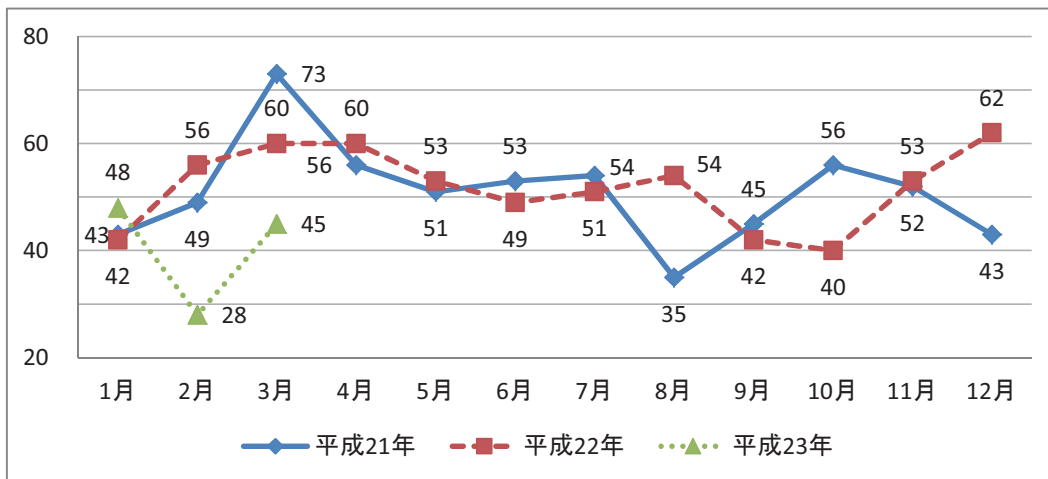

【発見日・発見地】

滋賀県

京都府

大阪府

【自殺日・住居地】

滋賀県

京都府

大阪府