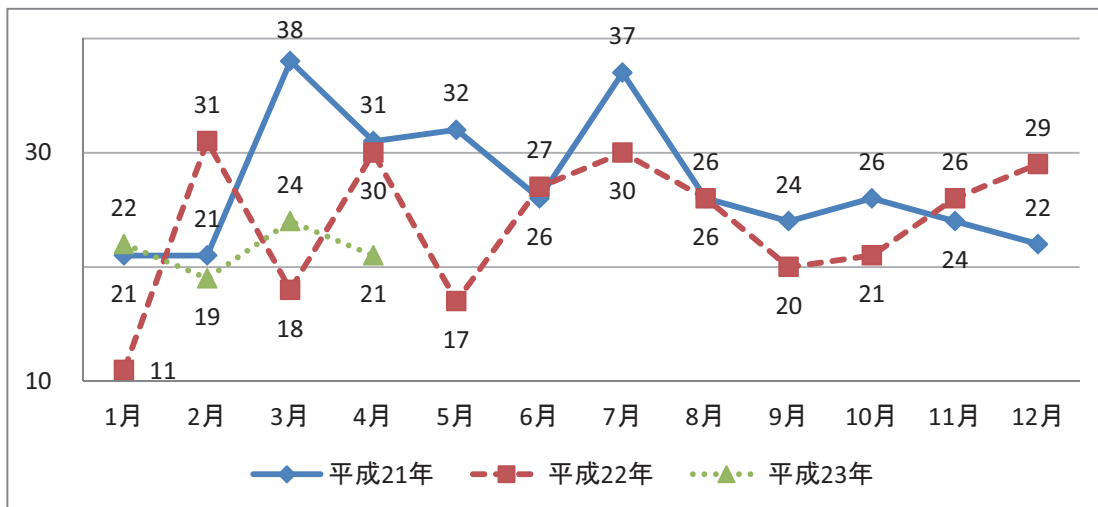

【発見日・発見地】

兵庫県

奈良県

和歌山県

【自殺日・住居地】

兵庫県

奈良県

和歌山県