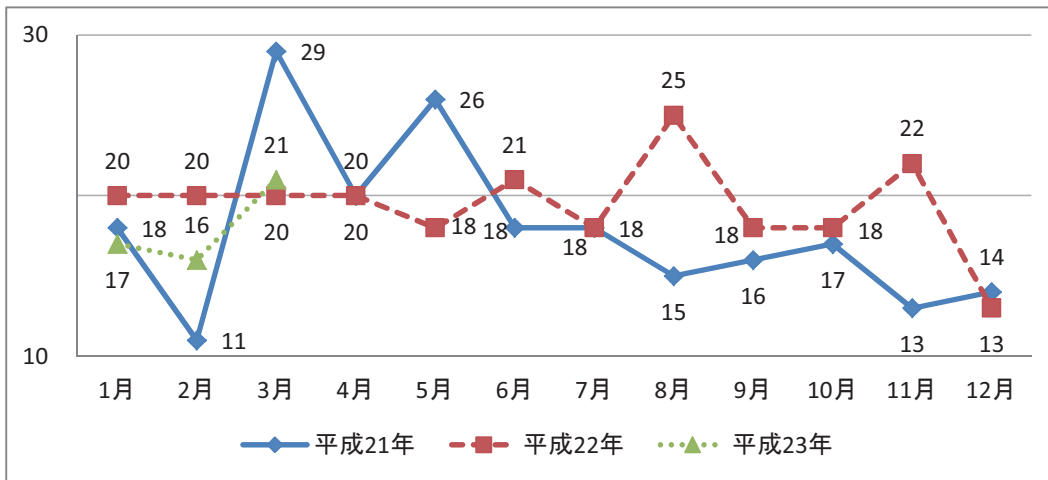

【発見日・発見地】

香川県

愛媛県

高知県

【自殺日・住居地】

香川県

愛媛県

高知県