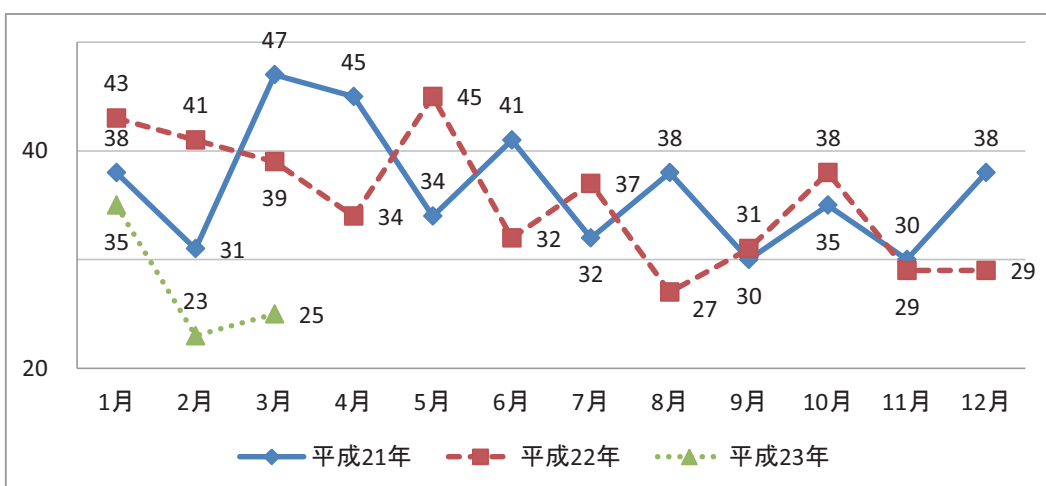

【発見日・発見地】

鳥取県

島根県

岡山県

【自殺日・住居地】

鳥取県

島根県

岡山県