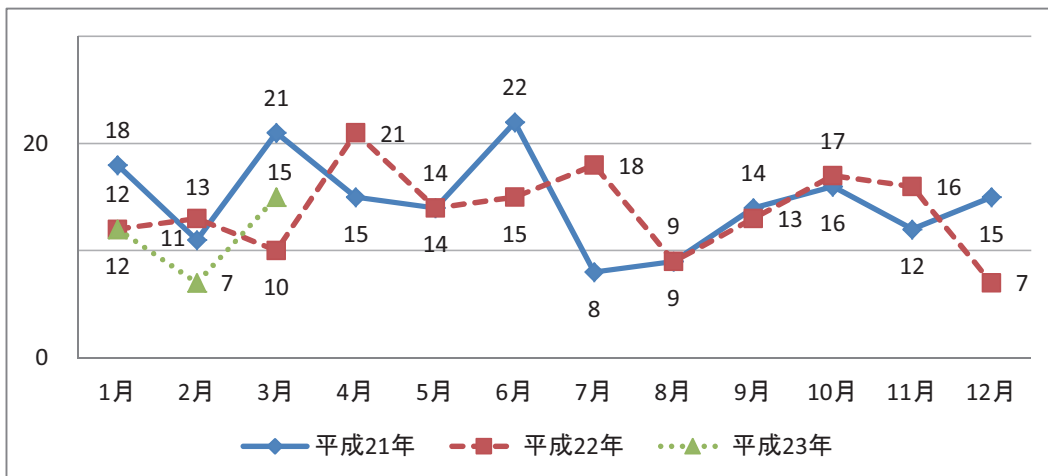

【発見日・発見地】

広島県

山口県

徳島県

【自殺日・住居地】

広島県

山口県

徳島県