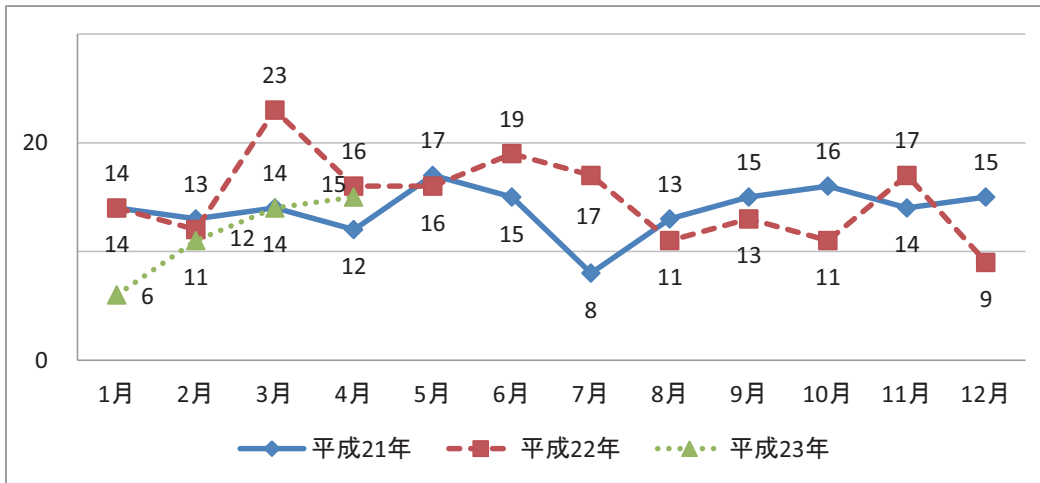

【発見日・発見地】

鳥取県