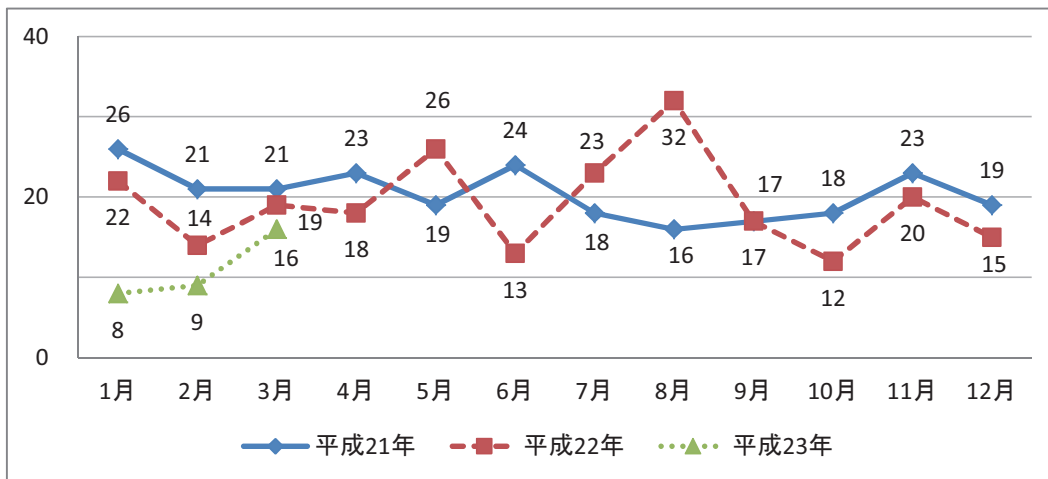

【発見日・発見地】

福岡県

佐賀県

長崎県

【自殺日・住居地】

福岡県

佐賀県

長崎県