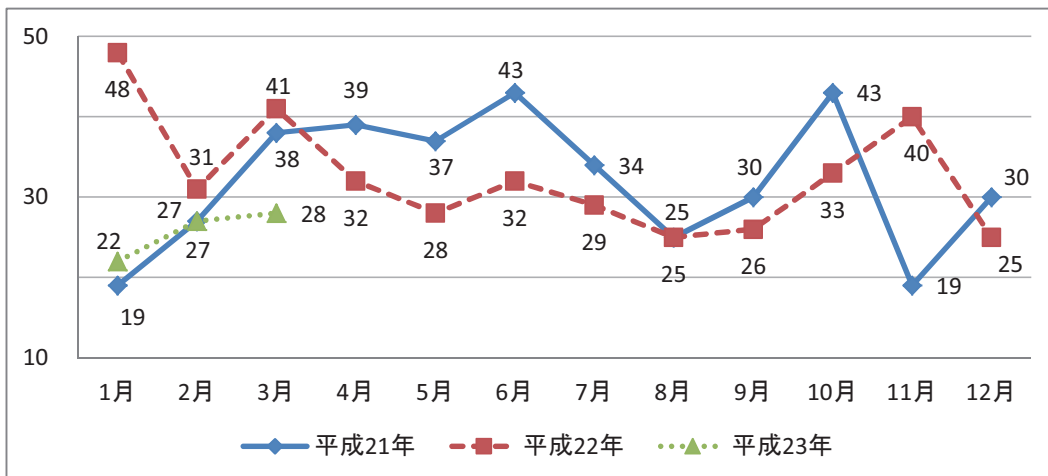

【発見日・発見地】

福岡県

佐賀県

長崎県

【自殺日・住居地】

福岡県

佐賀県

長崎県