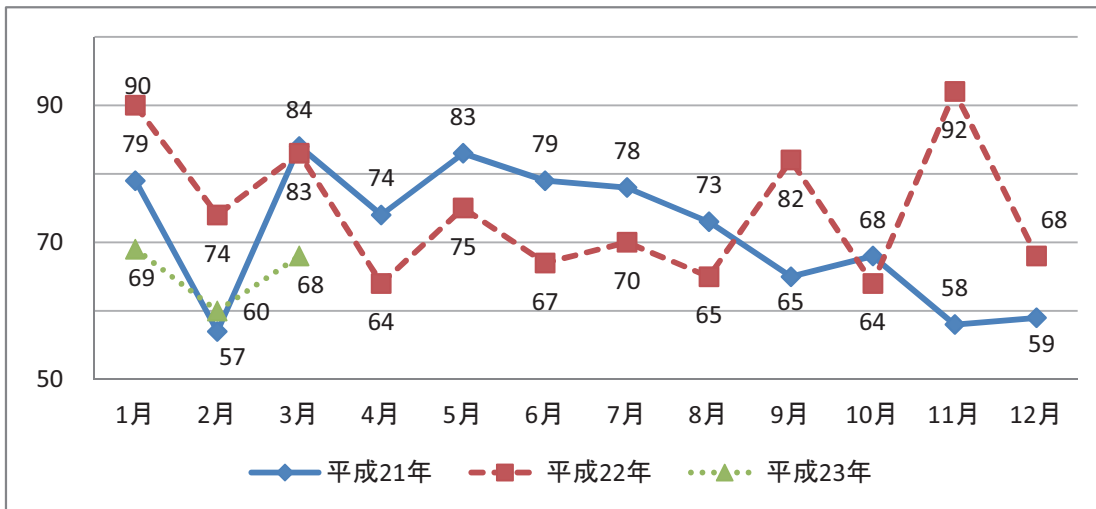

【自殺日・住居地】

静岡県