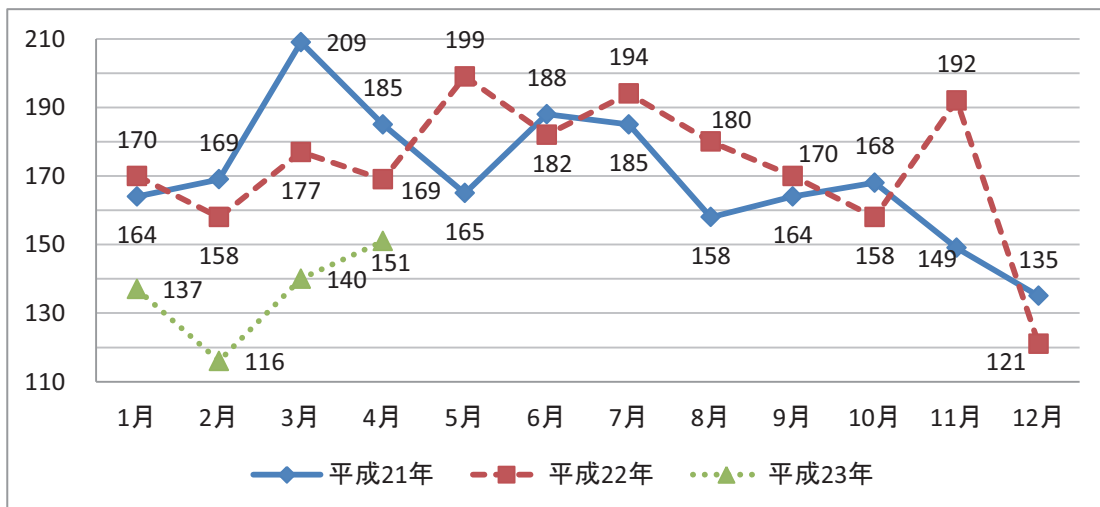

【発見日・発見地】

滋賀県

京都府

大阪府

【自殺日・住居地】

滋賀県

京都府

大阪府

【発見日・発見地】

兵庫県

奈良県

和歌山県

【自殺日・住居地】

兵庫県

奈良県

和歌山県