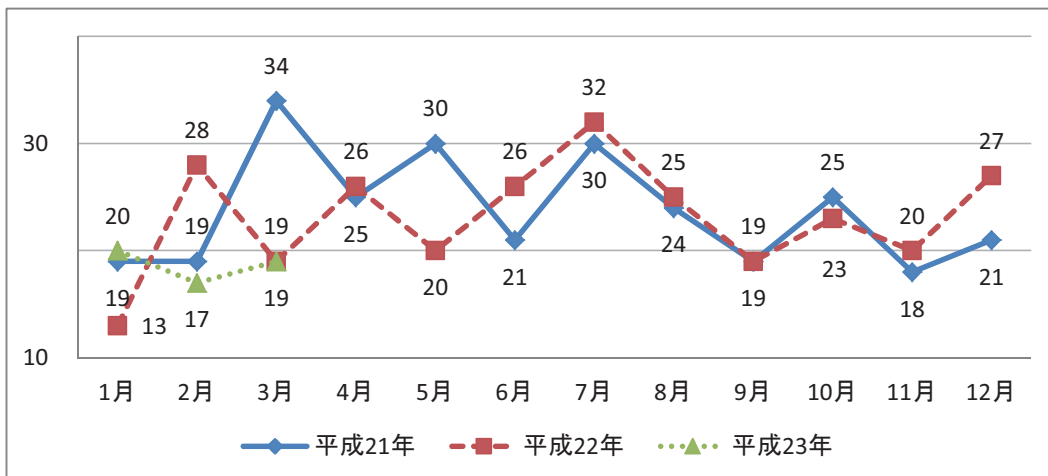

【発見日・発見地】

兵庫県

奈良県

和歌山県

【自殺日・住居地】

兵庫県

奈良県

和歌山県

【発見日・発見地】

鳥取県

島根県

岡山県

【自殺日・住居地】

鳥取県

島根県

岡山県