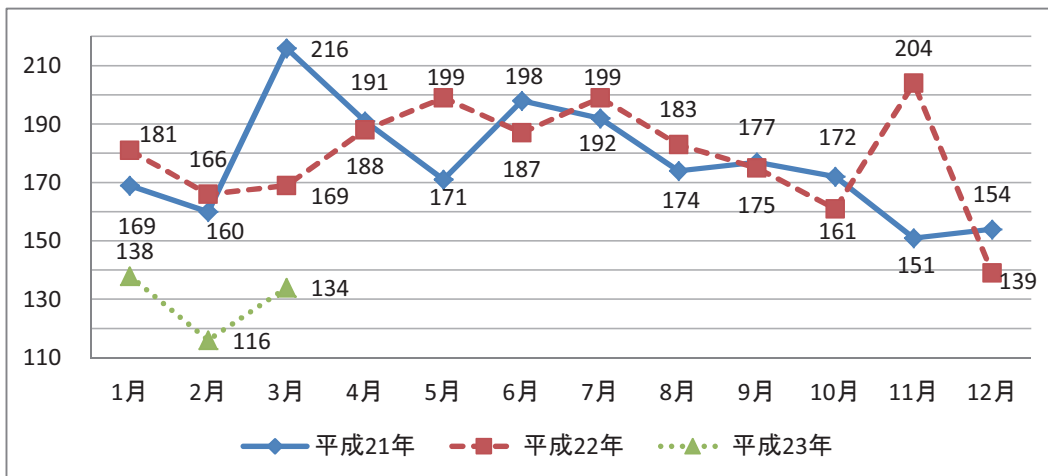

【発見日・発見地】

滋賀県

京都府

大阪府

【自殺日・住居地】

滋賀県

京都府

大阪府

【発見日・発見地】

兵庫県

奈良県

和歌山県

【自殺日・住居地】

兵庫県

奈良県

和歌山県