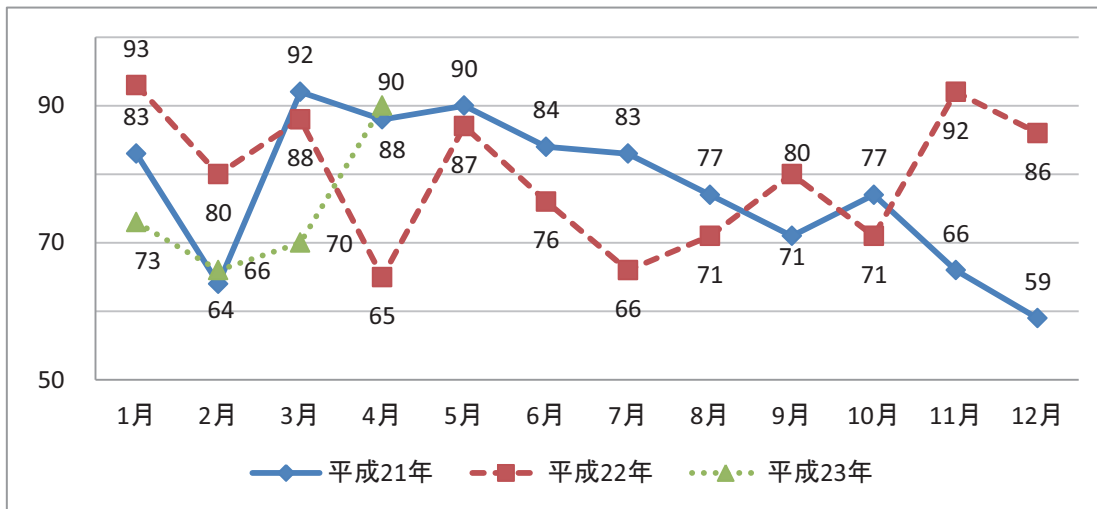

【発見日・発見地】

静岡県