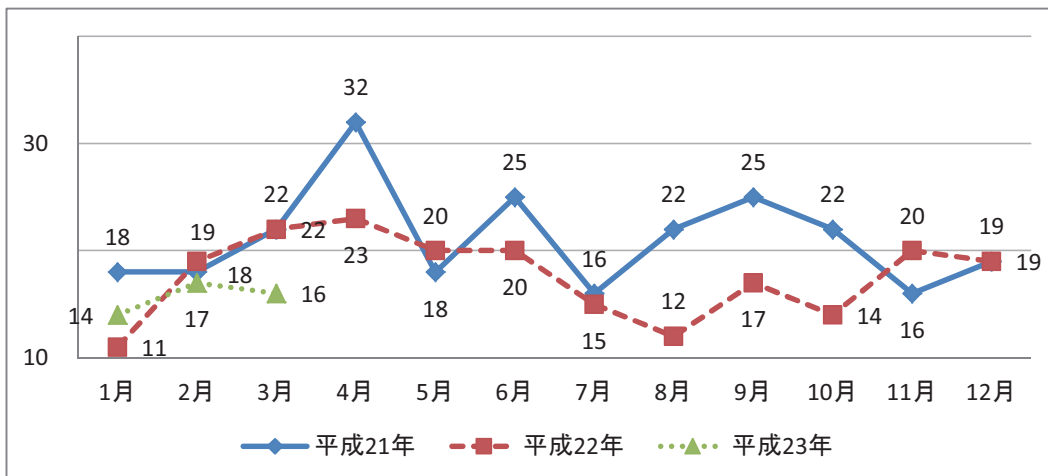

【発見日・発見地】

香川県

愛媛県

高知県

【自殺日・住居地】

香川県

愛媛県

高知県