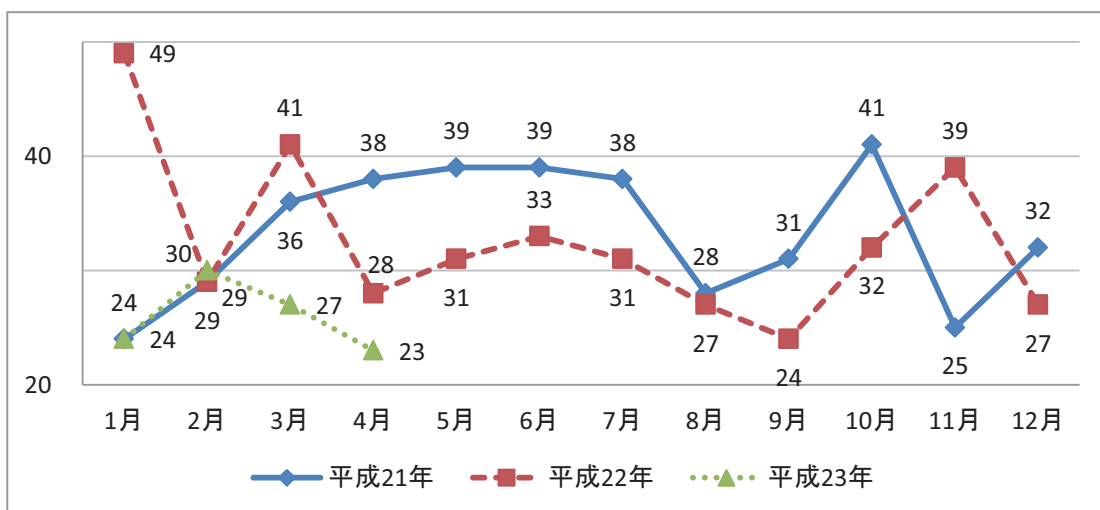

【発見日・発見地】

福岡県

佐賀県

長崎県

【自殺日・住居地】

福岡県

佐賀県

長崎県