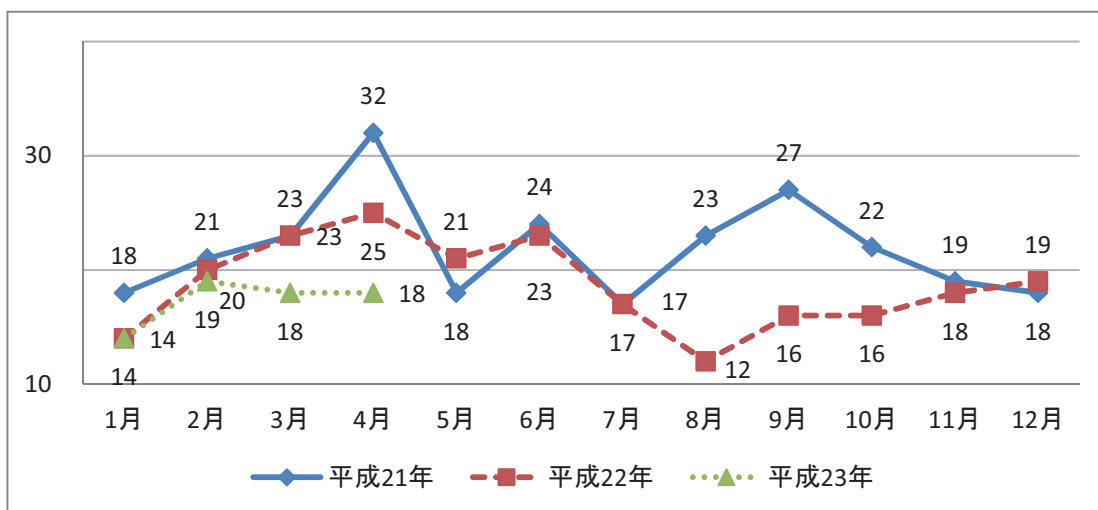

【発見日・発見地】

香川県

愛媛県

高知県

【自殺日・住居地】

香川県

愛媛県

高知県