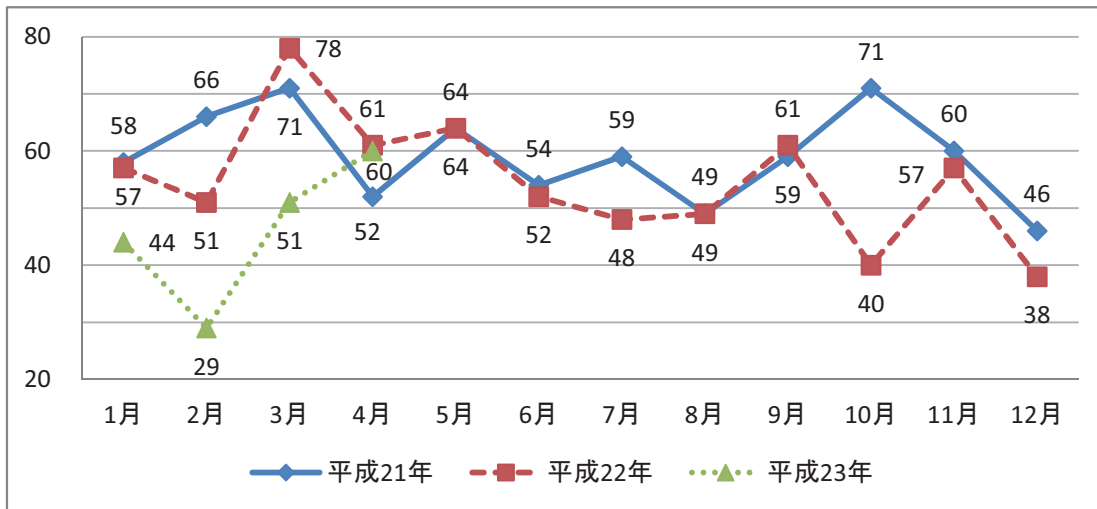

【発見日・発見地】

広島県