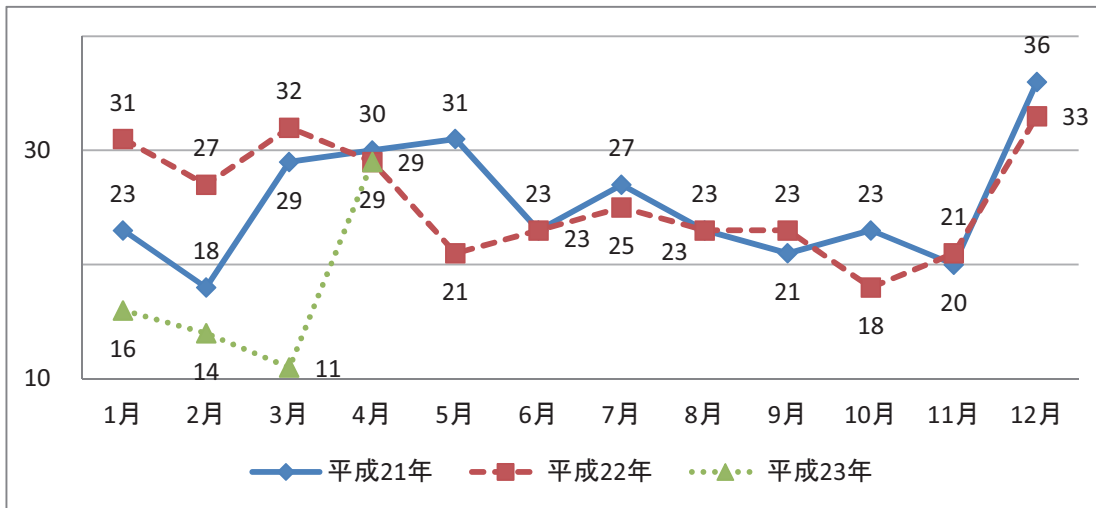

【発見日・発見地】

滋賀県

京都府

大阪府

【自殺日・住居地】

滋賀県

京都府

大阪府

【発見日・発見地】

兵庫県

奈良県

和歌山県

【自殺日・住居地】

兵庫県

奈良県

和歌山県