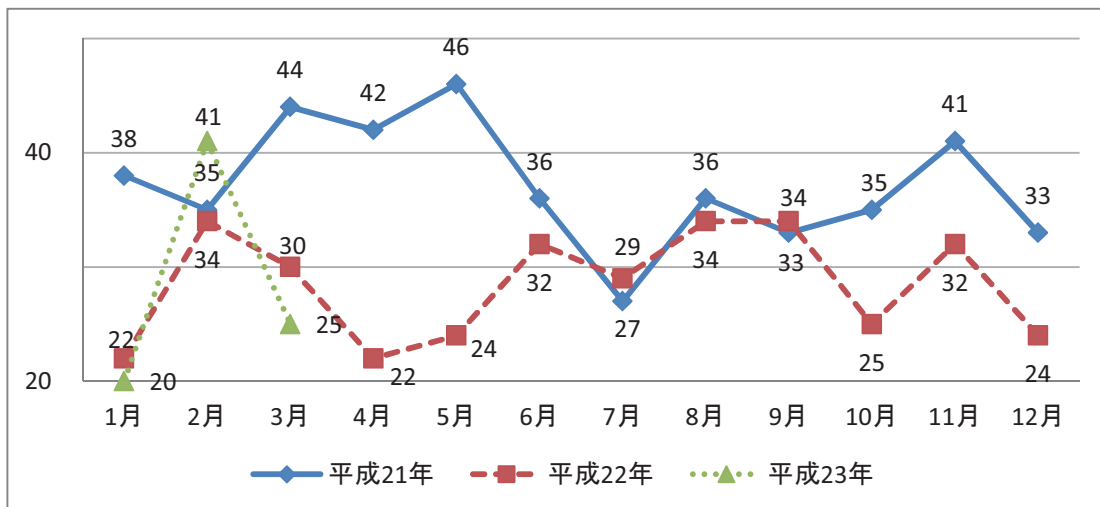

【発見日・発見地】

静岡県

愛知県

三重県

【自殺日・住居地】

静岡県

愛知県

三重県

【発見日・発見地】

滋賀県

京都府

大阪府

【自殺日・住居地】

滋賀県

京都府

大阪府