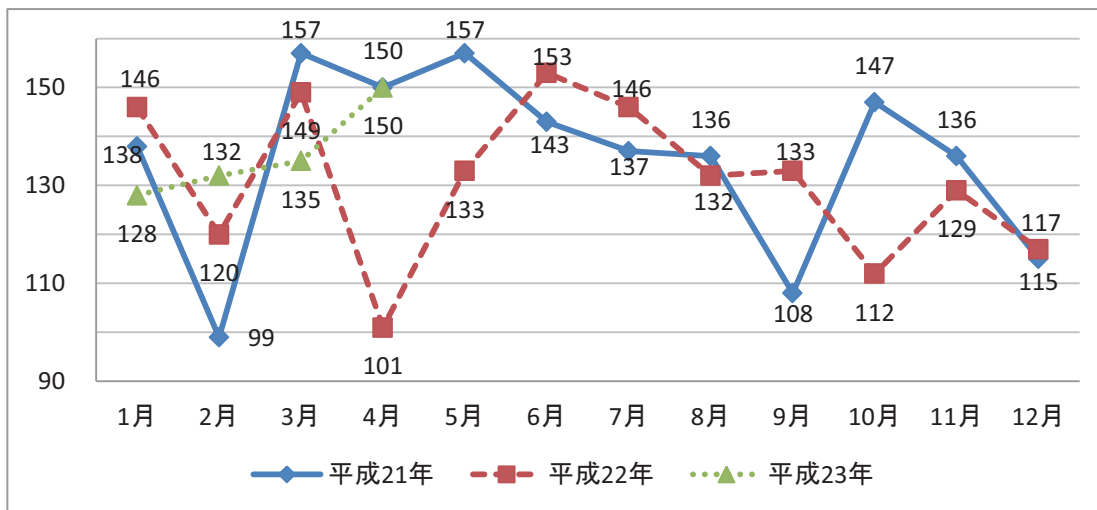

【発見日・発見地】

静岡県

愛知県

三重県

【自殺日・住居地】

静岡県

愛知県

三重県

【発見日・発見地】

滋賀県

京都府

大阪府

【自殺日・住居地】

滋賀県

京都府

大阪府