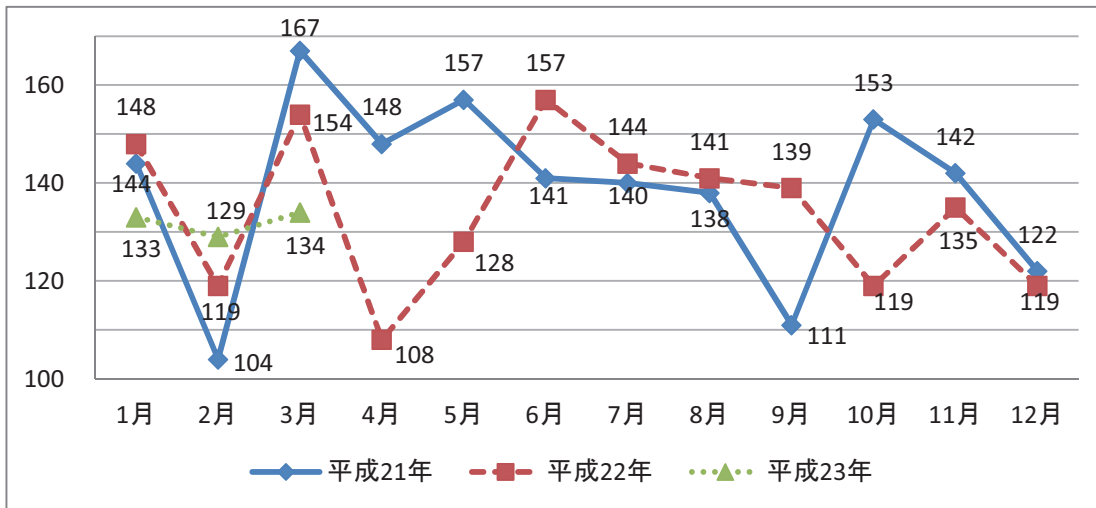

【発見日・発見地】

静岡県

愛知県

三重県

【自殺日・住居地】

静岡県

愛知県

三重県

【発見日・発見地】

滋賀県

京都府

大阪府

【自殺日・住居地】

滋賀県

京都府

大阪府