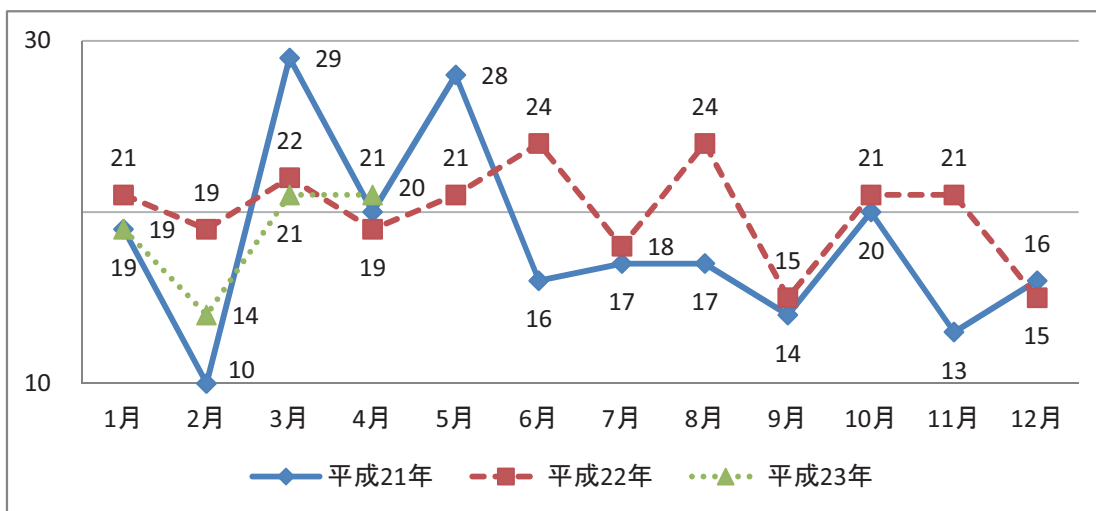

【発見日・発見地】

香川県