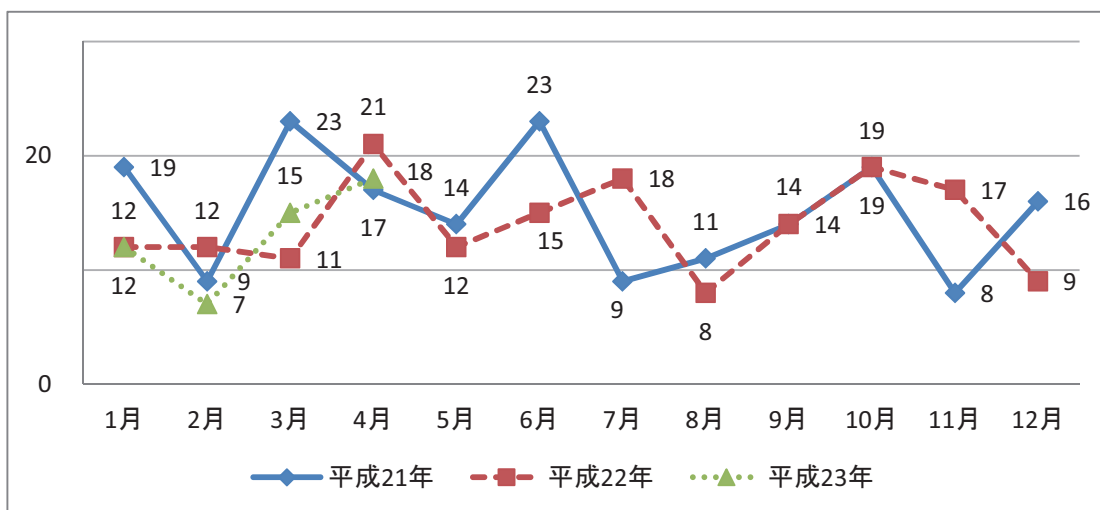

【発見日・発見地】

広島県

山口県

徳島県

【自殺日・住居地】

広島県

山口県

徳島県