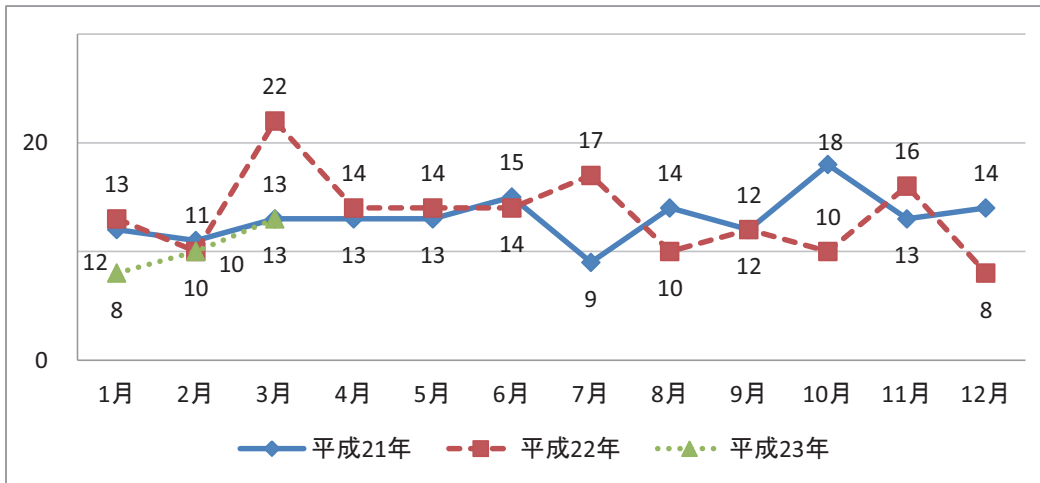

【発見日・発見地】

鳥取県

島根県

岡山県

【自殺日・住居地】

鳥取県

島根県

岡山県