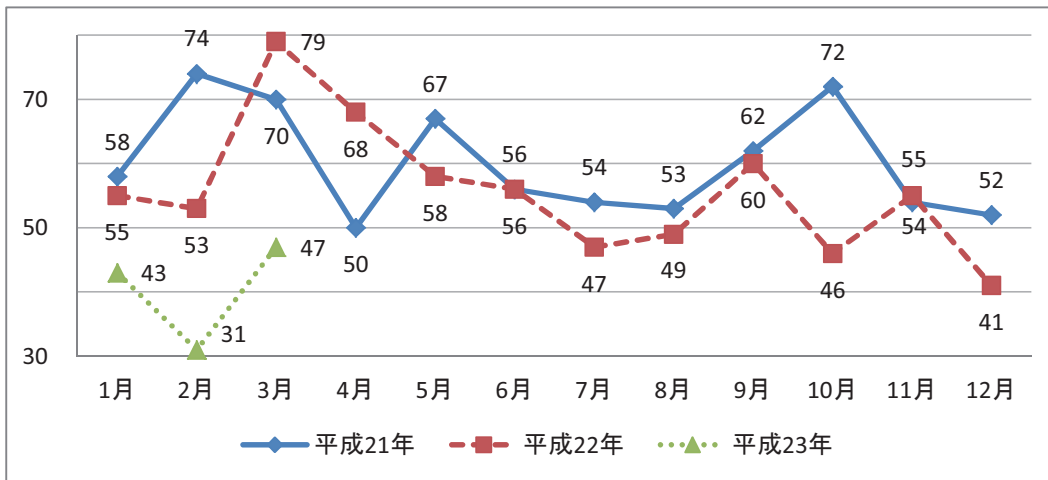

【発見日・発見地】

広島県

山口県

徳島県

【自殺日・住居地】

広島県

山口県

徳島県