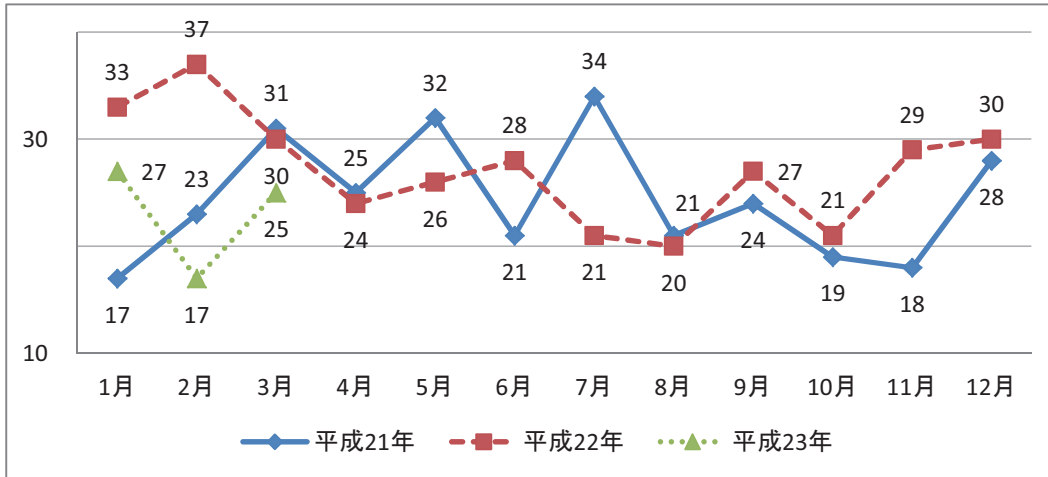

【発見日・発見地】

滋賀県

京都府

大阪府

【自殺日・住居地】

滋賀県

京都府

大阪府