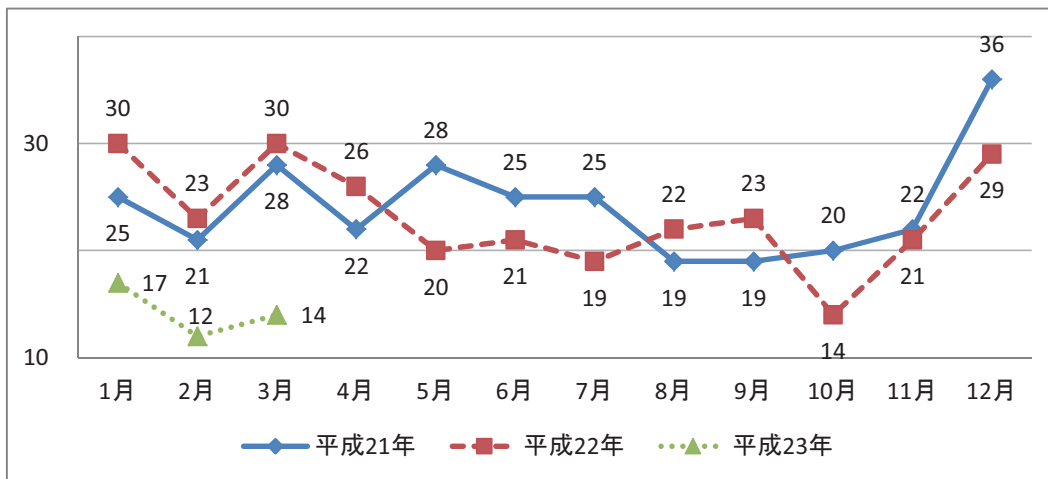

【発見日・発見地】

滋賀県

京都府

大阪府

【自殺日・住居地】

滋賀県

京都府

大阪府

【発見日・発見地】

兵庫県

奈良県

和歌山県

【自殺日・住居地】

兵庫県

奈良県

和歌山県

【発見日・発見地】

鳥取県

島根県

岡山県

【自殺日・住居地】

鳥取県

島根県

岡山県