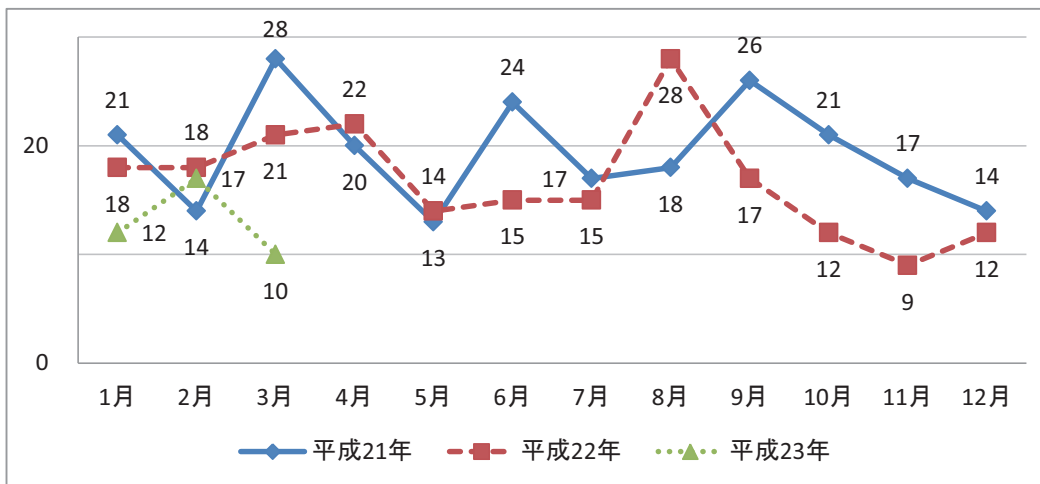

【発見日・発見地】

鳥取県

島根県

岡山県

【自殺日・住居地】

鳥取県

島根県

岡山県