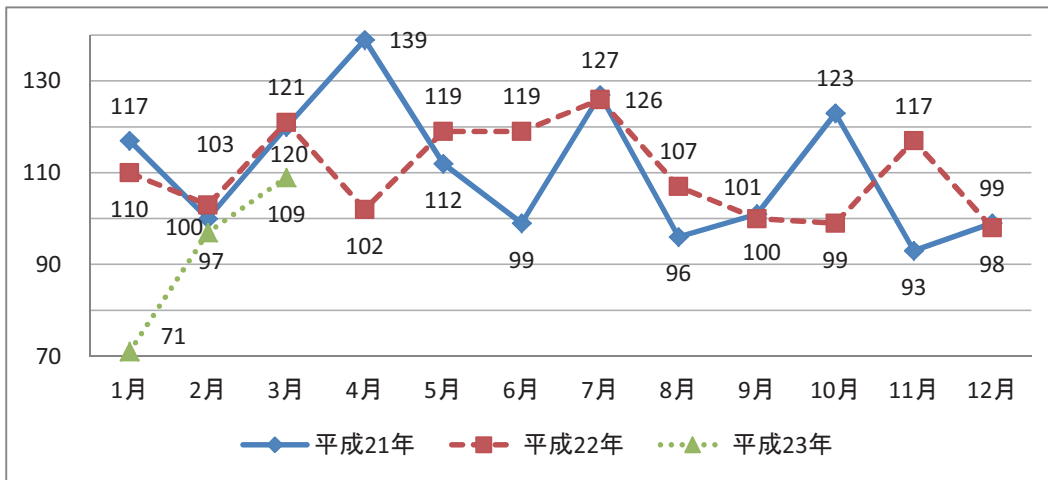

【発見日・発見地】

滋賀県

京都府

大阪府

【自殺日・住居地】

滋賀県

京都府

大阪府

【発見日・発見地】

兵庫県

奈良県

和歌山県

【自殺日・住居地】

兵庫県

奈良県

和歌山県

【発見日・発見地】

鳥取県

島根県

岡山県

【自殺日・住居地】

鳥取県

島根県

岡山県