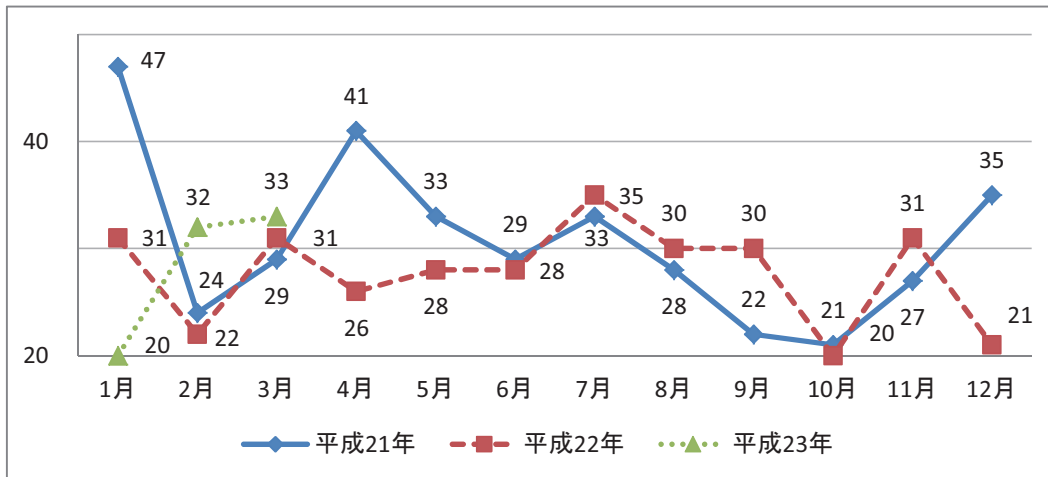

【発見日・発見地】

香川県

愛媛県

高知県

【自殺日・住居地】

香川県

愛媛県

高知県