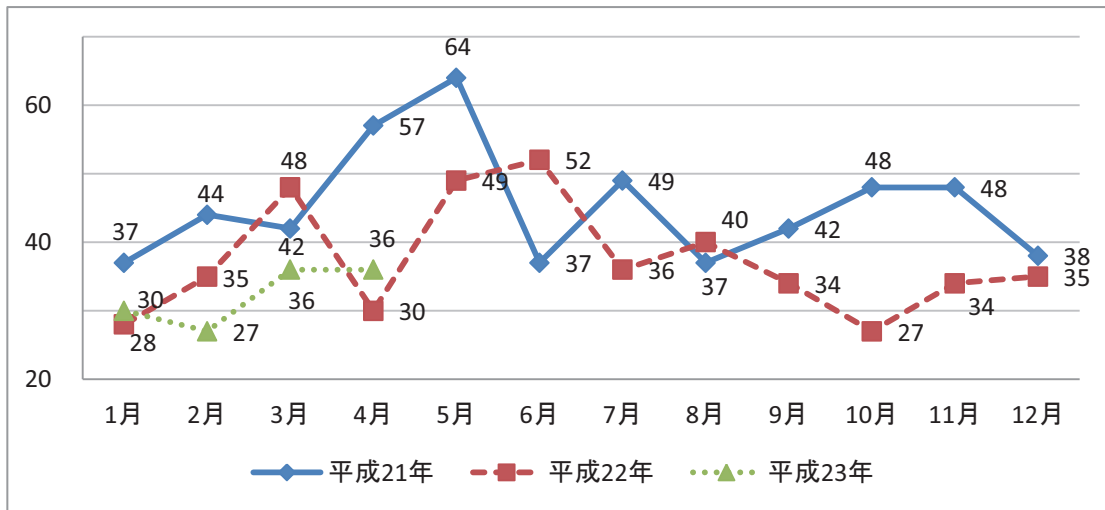

自殺者数の推移

平成23年6月2日

内閣府経済社会総合研究所

自殺分析班

備考：警察庁 「月別の自殺者数について」(平成23年4月末の暫定値)
【平成23年5月13日集計】による

【発見日・発見地】

全国

自殺者数の変化率

全国の変化率への影響度

【発見日・発見地】

北海道

青森県

岩手県

【自殺日・住居地】

北海道

青森県