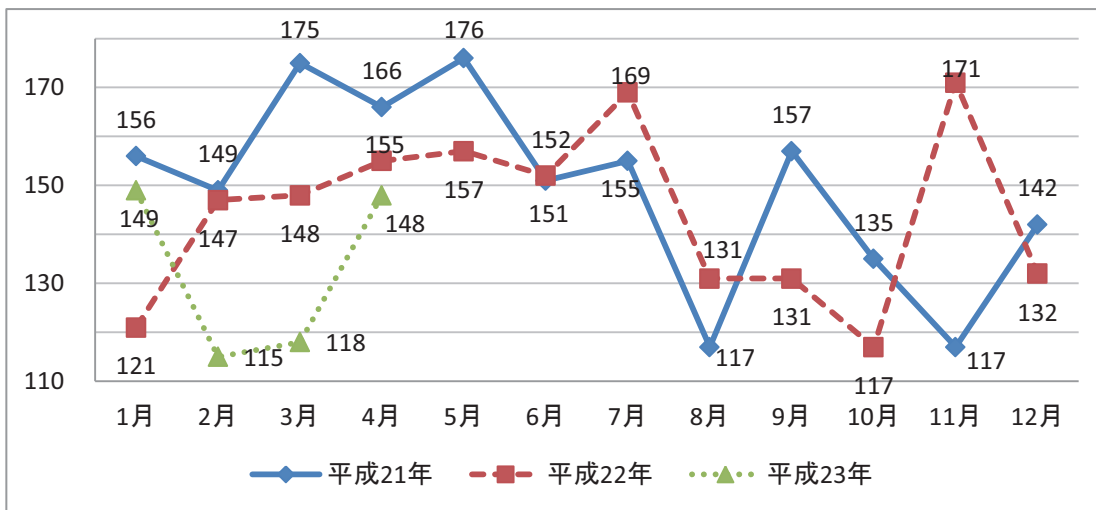

栃木県

【発見日・発見地】

群馬県

埼玉県

千葉県

【自殺日・住居地】

群馬県

埼玉県

千葉県

【発見日・発見地】

東京都

神奈川県

新潟県

【自殺日・住居地】

東京都

神奈川県