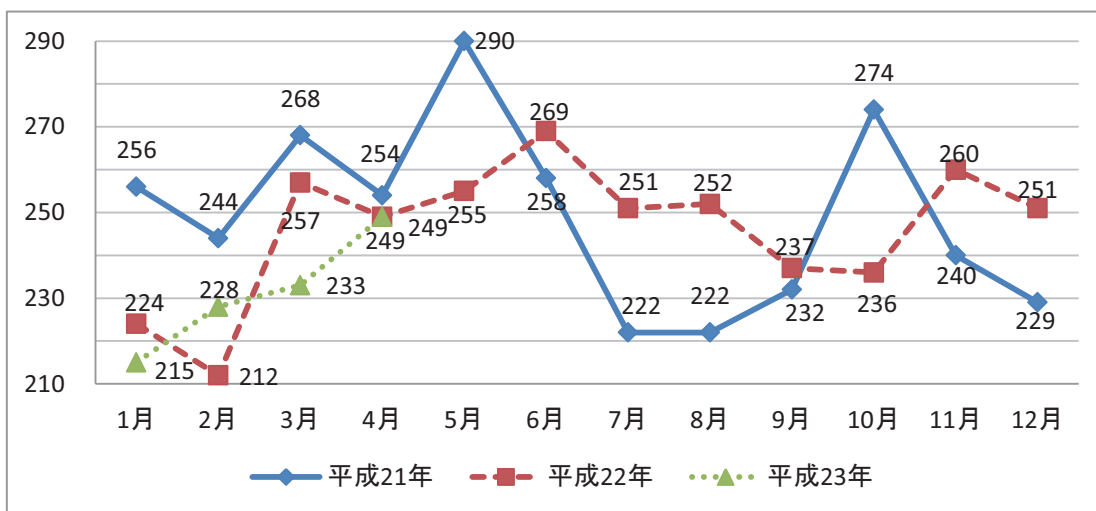

【発見日・発見地】

東京都