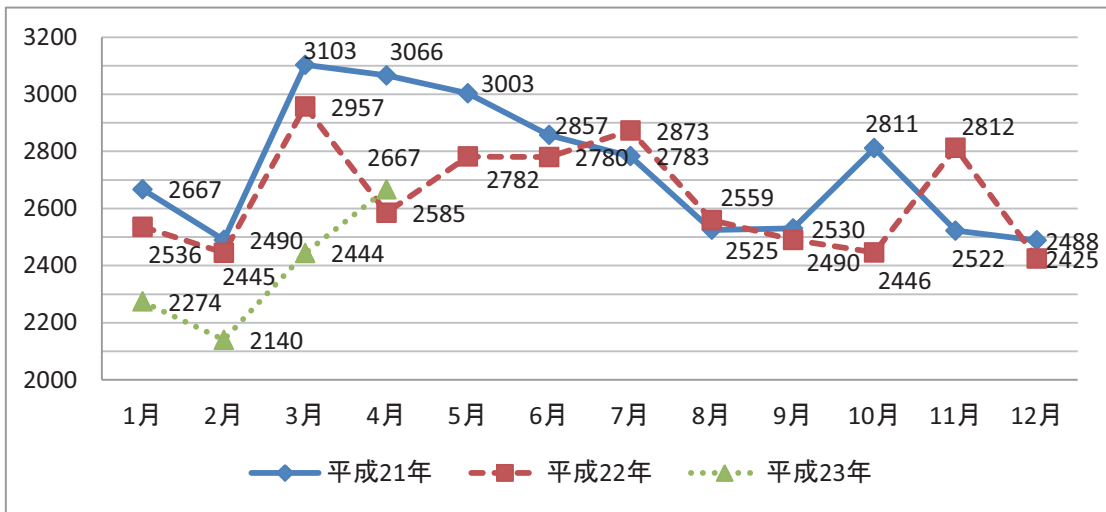

自殺者数の推移

平成23年6月2日

内閣府経済社会総合研究所

自殺分析班

備考：警察庁 「月別の自殺者数について」(平成23年4月末の暫定値)
【平成23年5月13日集計】による

【発見日・発見地】

全国

自殺者数の変化率

全国の変化率への影響度

【発見日・発見地】

北海道

青森県

岩手県

【自殺日・住居地】

北海道

青森県