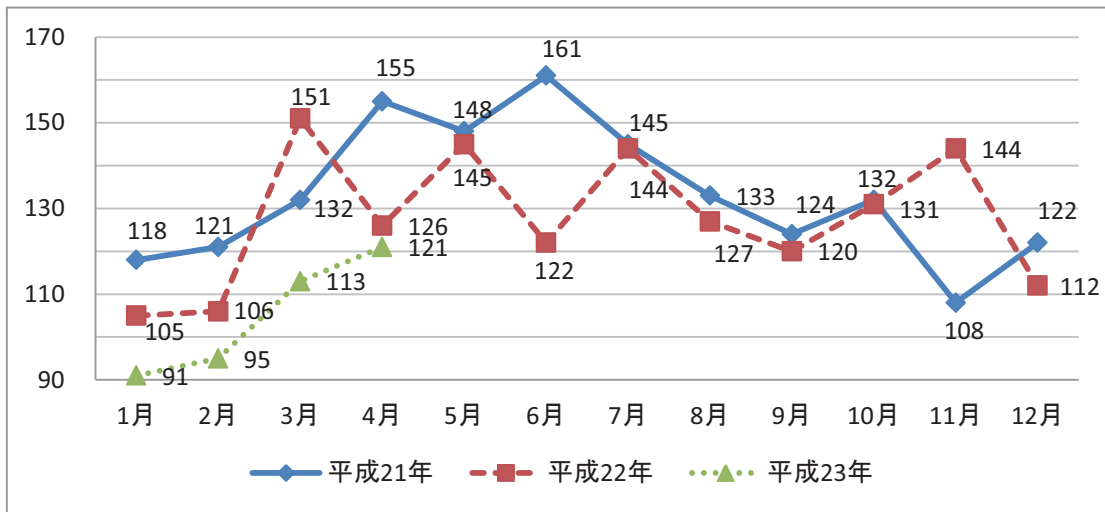

自殺者数の推移

平成23年6月2日

内閣府経済社会総合研究所

自殺分析班

備考：警察庁 「月別の自殺者数について」(平成23年4月末の暫定値)
【平成23年5月13日集計】による

【発見日・発見地】

全国

自殺者数の変化率

全国の変化率への影響度

【発見日・発見地】

北海道

青森県

岩手県

【自殺日・住居地】

北海道

青森県