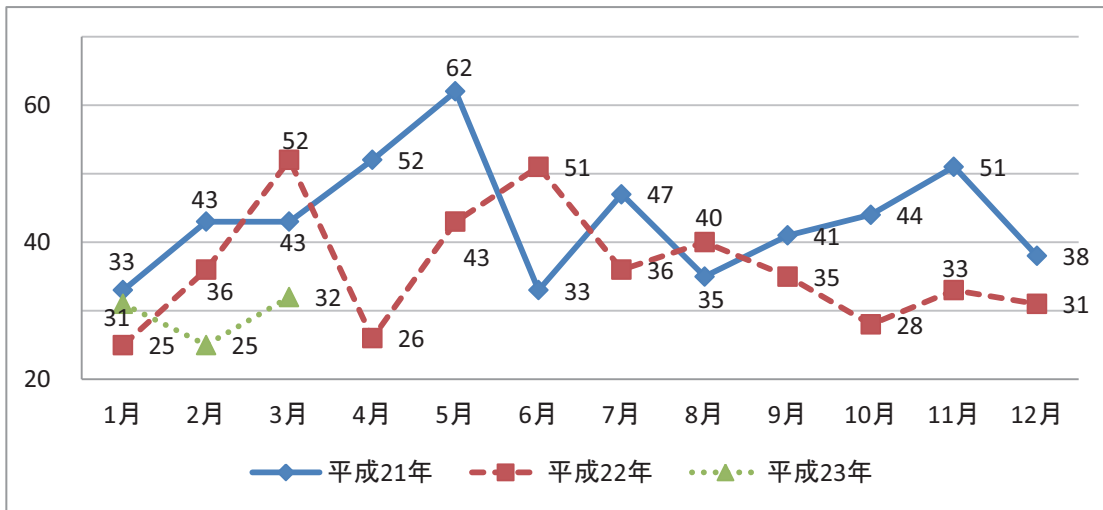

自殺者数の推移

平成23年6月2日

内閣府経済社会総合研究所

自殺分析班

備考：警察庁 「月別の自殺者数について」(平成23年4月末の暫定値)
【平成23年5月13日集計】による

【発見日・発見地】

全国

自殺者数の変化率

全国の変化率への影響度

【発見日・発見地】

北海道

青森県

岩手県

【自殺日・住居地】

北海道

青森県