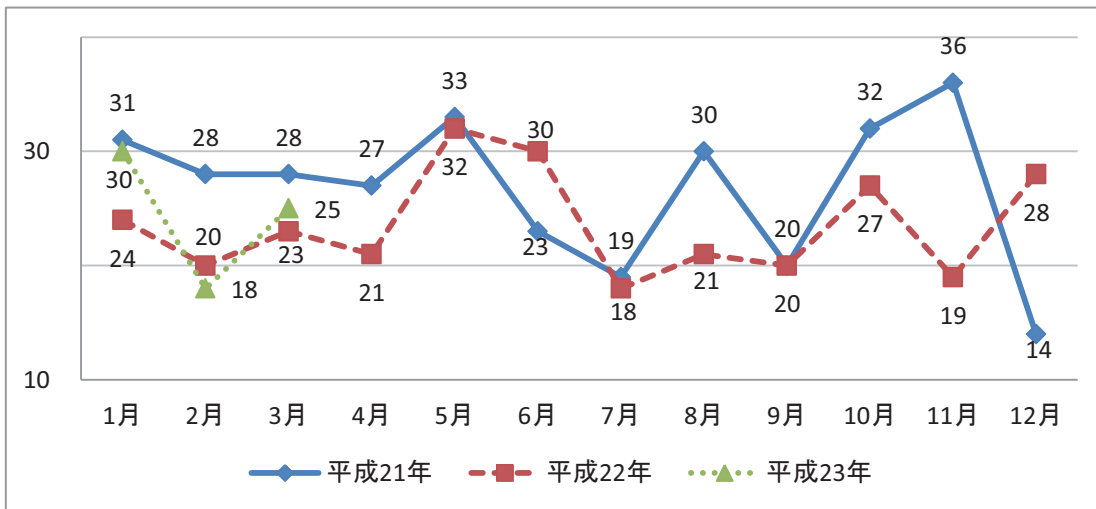

【自殺日・住居地】

富山県