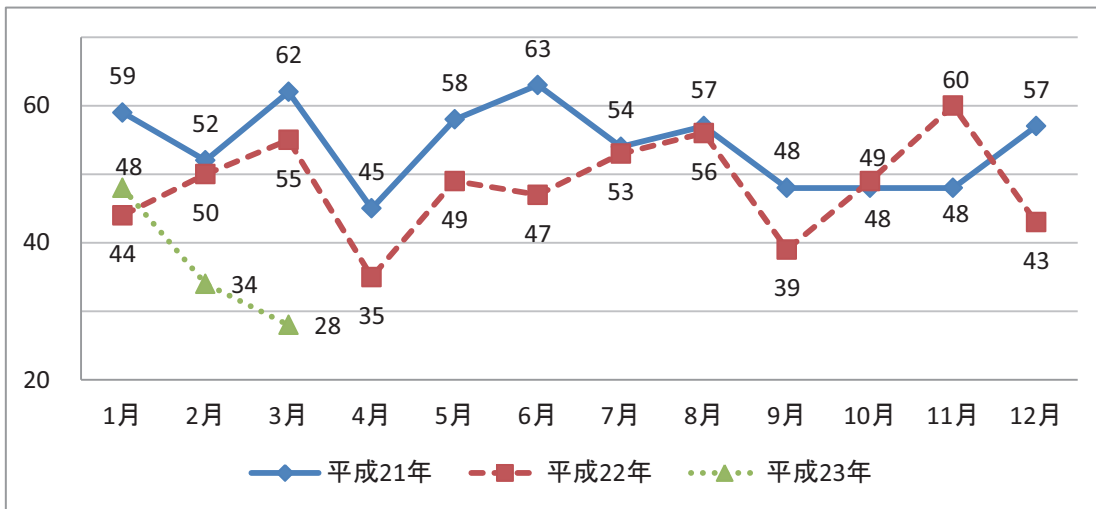

【自殺日・住居地】

宮城県