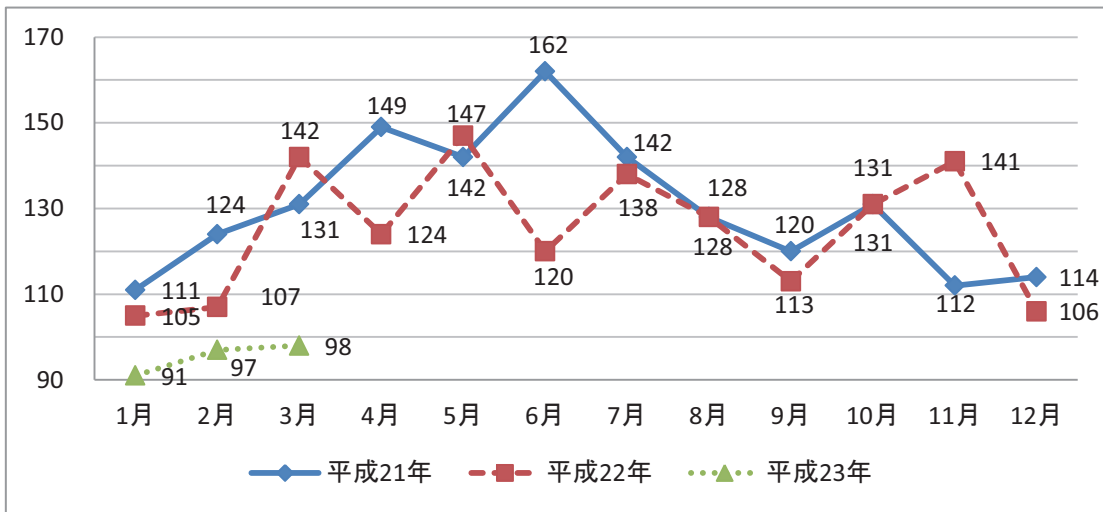

自殺者数の推移

平成23年6月2日

内閣府経済社会総合研究所

自殺分析班

備考：警察庁 「月別の自殺者数について」(平成23年4月末の暫定値)
【平成23年5月13日集計】による

【発見日・発見地】

全国

自殺者数の変化率

全国の変化率への影響度

【発見日・発見地】

北海道

青森県

岩手県

【自殺日・住居地】

北海道

青森県