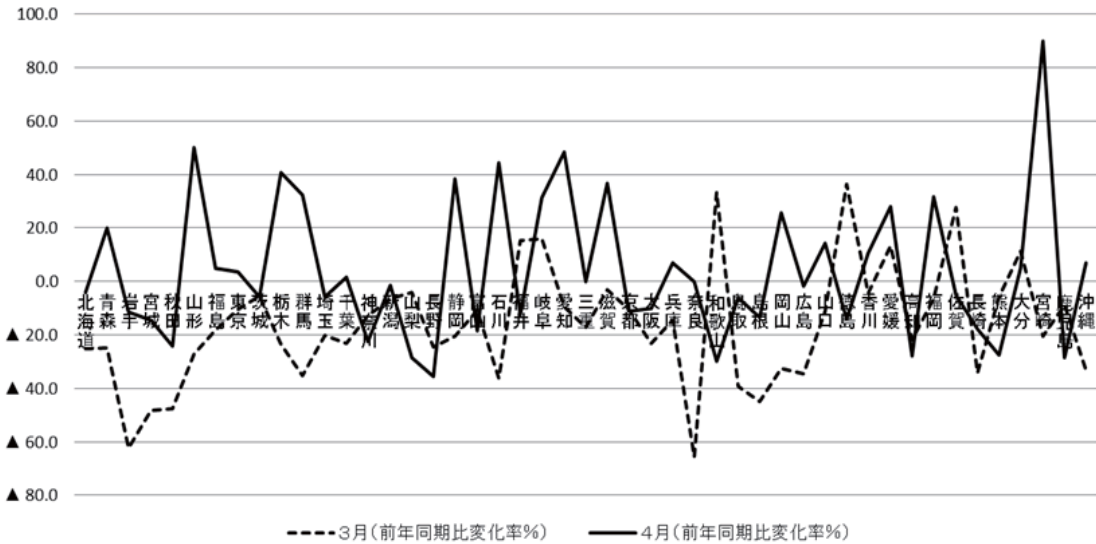

自殺者数の推移

平成23年6月2日

内閣府経済社会総合研究所

自殺分析班

備考：警察庁 「月別の自殺者数について」(平成23年4月末の暫定値)
【平成23年5月13日集計】による

【発見日・発見地】

全国

自殺者数の変化率

全国の変化率への影響度

【発見日・発見地】

北海道

青森県

岩手県

【自殺日・住居地】

北海道

青森県