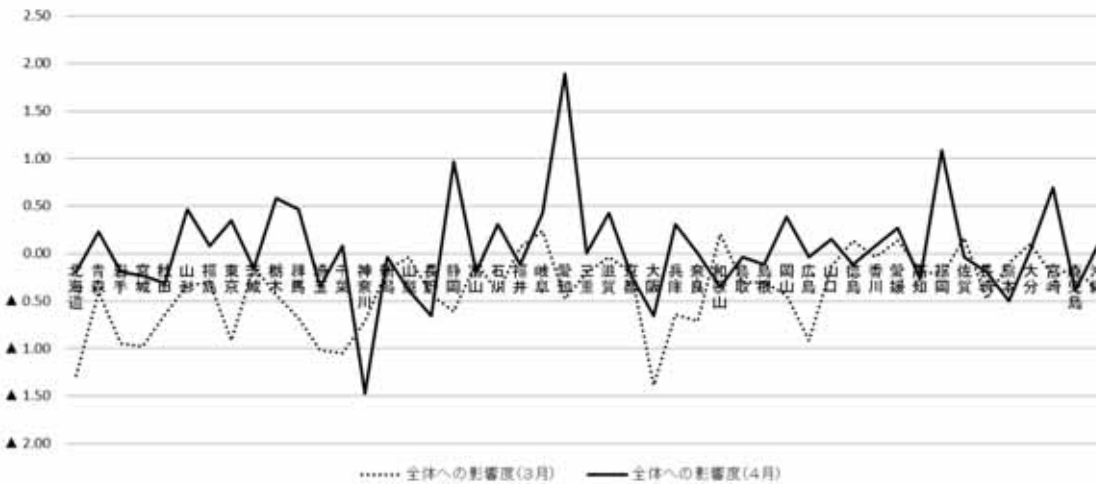

自殺者数の推移

平成23年6月2日

内閣府経済社会総合研究所

自殺分析班

備考：警察庁 「月別の自殺者数について」(平成23年4月末の暫定値)
【平成23年5月13日集計】による

【発見日・発見地】

全国

自殺者数の変化率

全国の変化率への影響度

【発見日・発見地】

北海道

青森県

岩手県

【自殺日・住居地】

北海道

青森県