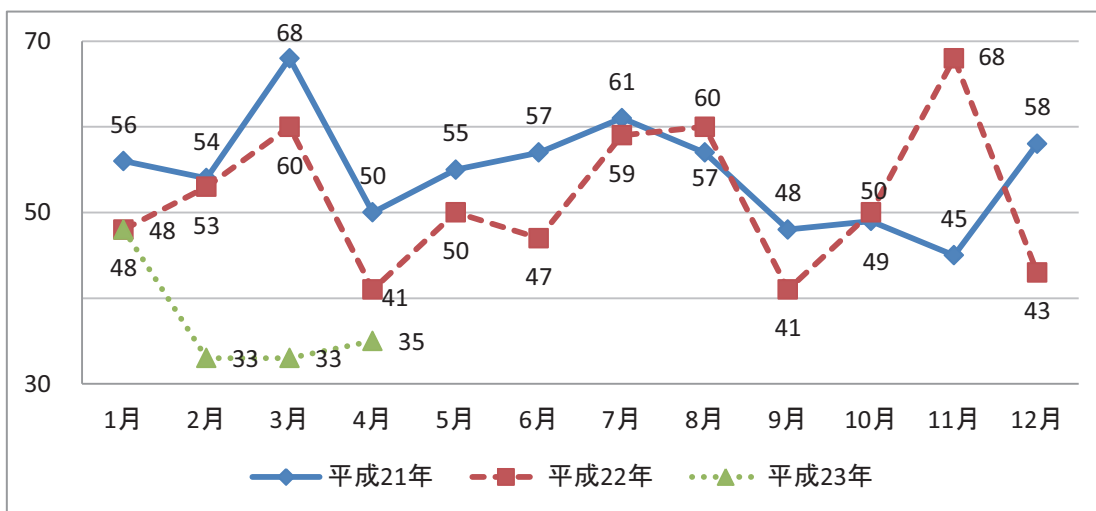

【発見日・発見地】

宮城県