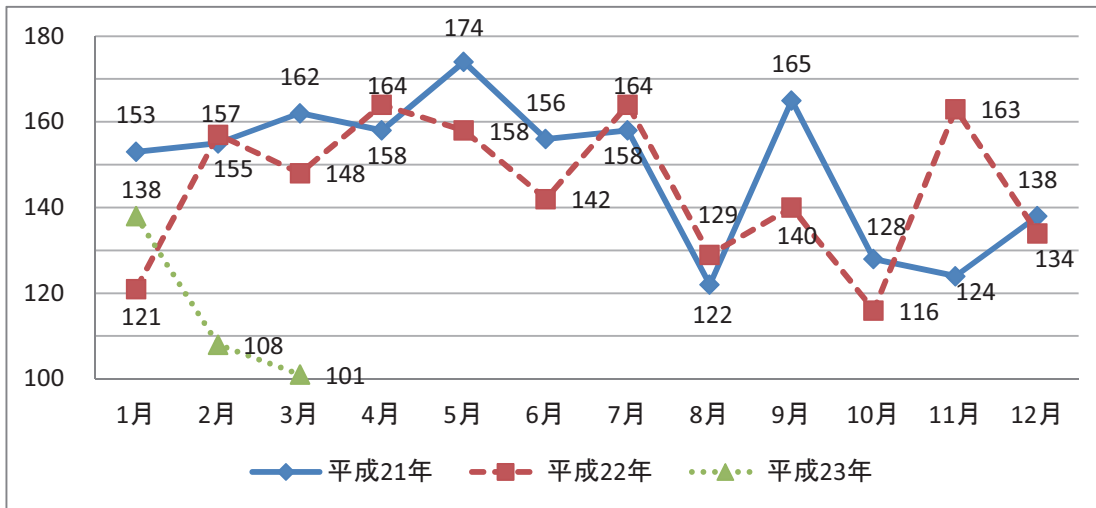

栃木県

【発見日・発見地】

群馬県

埼玉県

千葉県

【自殺日・住居地】

群馬県

埼玉県

千葉県

【発見日・発見地】

東京都

神奈川県

新潟県

【自殺日・住居地】

東京都

神奈川県