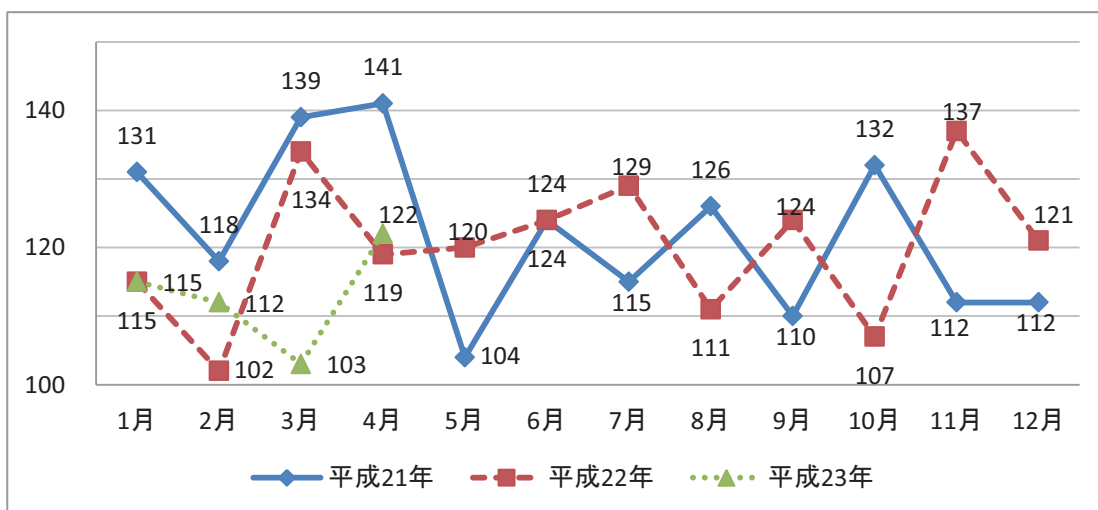

栃木県

【発見日・発見地】

群馬県

埼玉県

千葉県

【自殺日・住居地】

群馬県

埼玉県