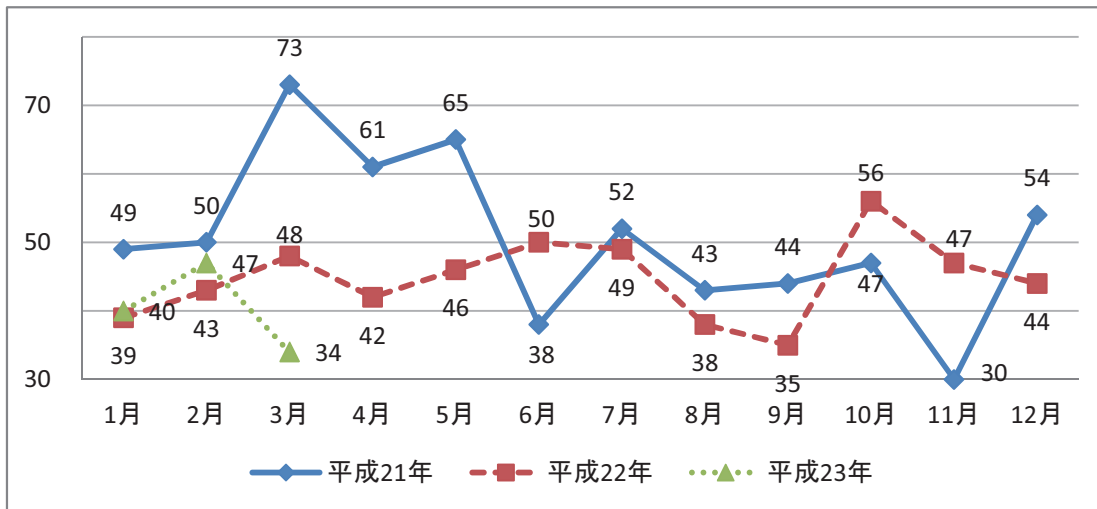

【自殺日・住居地】

福島県