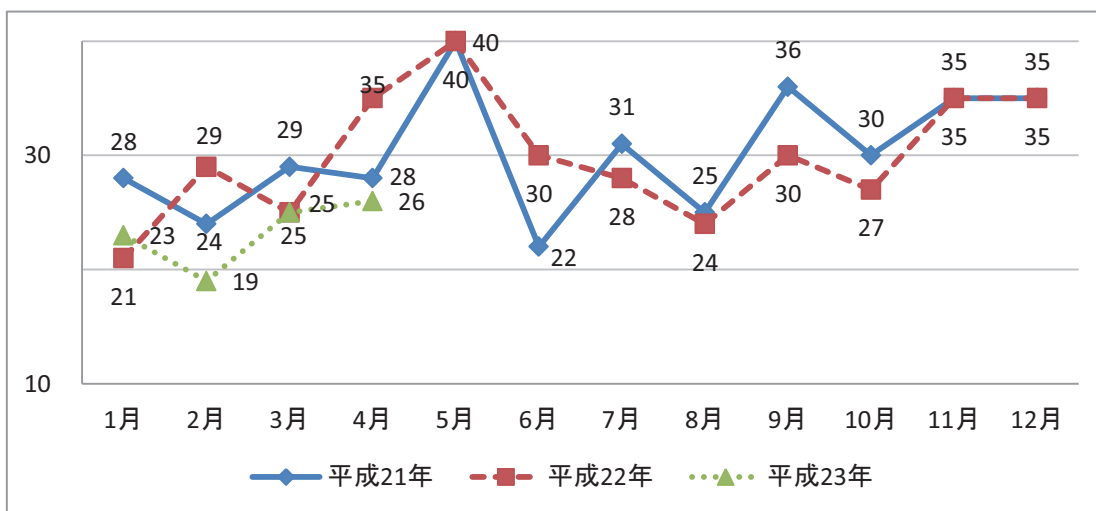

【発見日・発見地】

山梨県