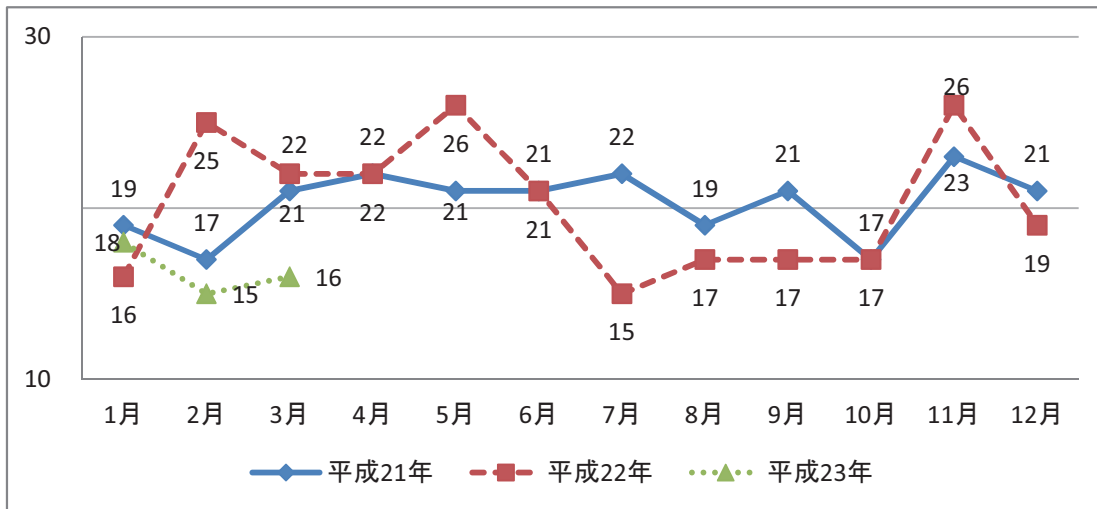

【自殺日・住居地】

山梨県