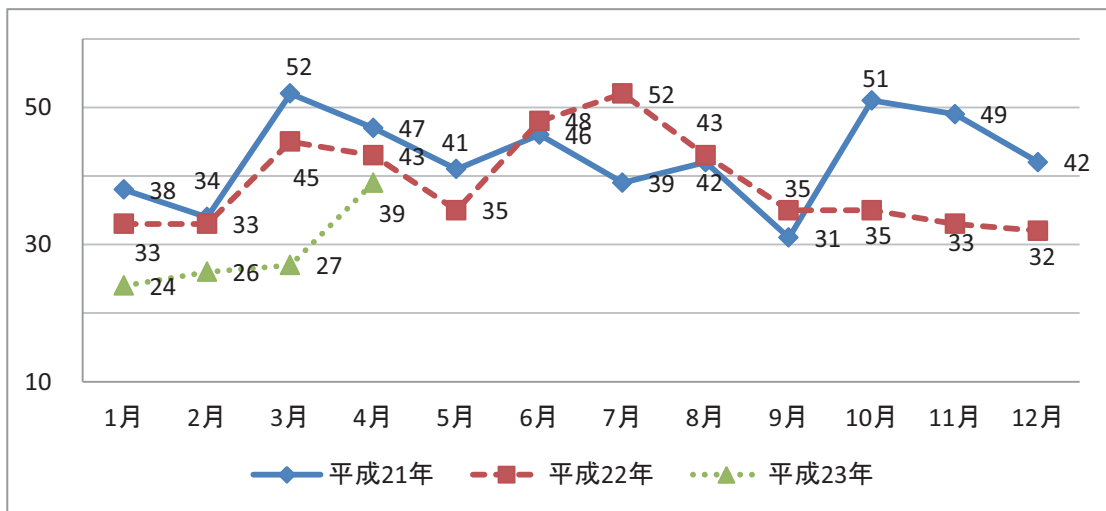

自殺者数の推移

平成23年6月2日

内閣府経済社会総合研究所

自殺分析班

備考：警察庁 「月別の自殺者数について」(平成23年4月末の暫定値)
【平成23年5月13日集計】による

【発見日・発見地】

全国

自殺者数の変化率

全国の変化率への影響度

【発見日・発見地】

北海道

青森県

岩手県

【自殺日・住居地】

北海道

青森県