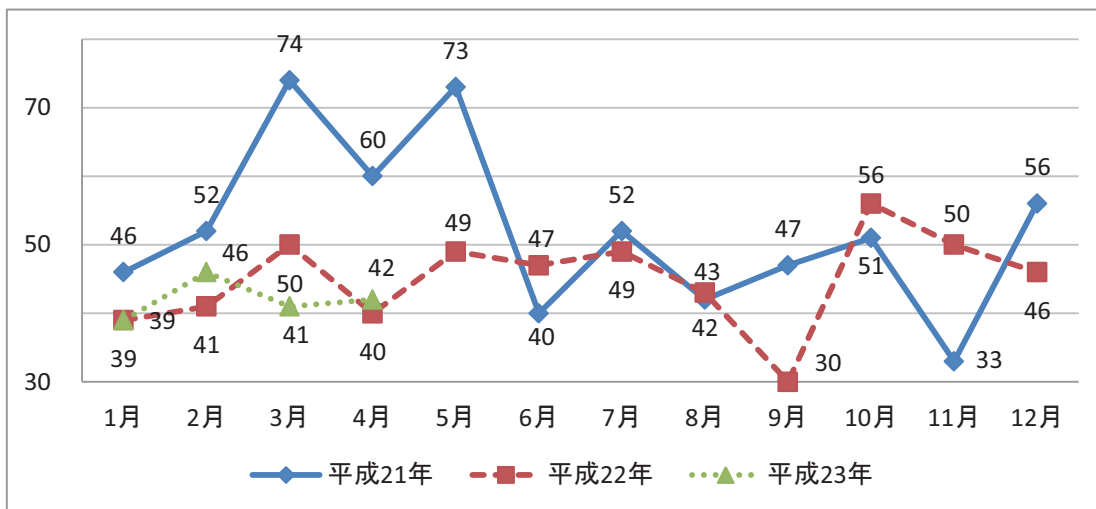

【発見日・発見地】

福島県