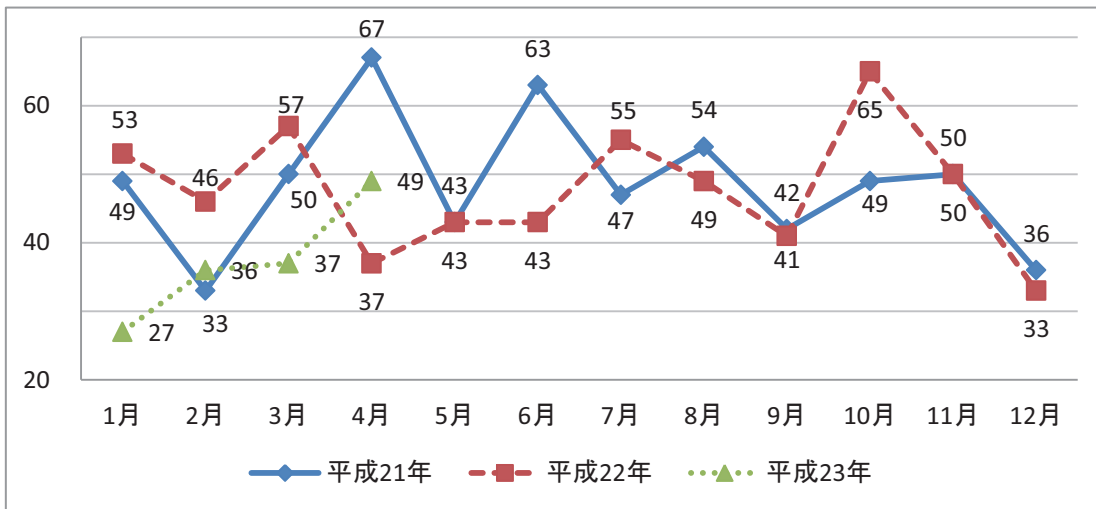

【発見日・発見地】

群馬県