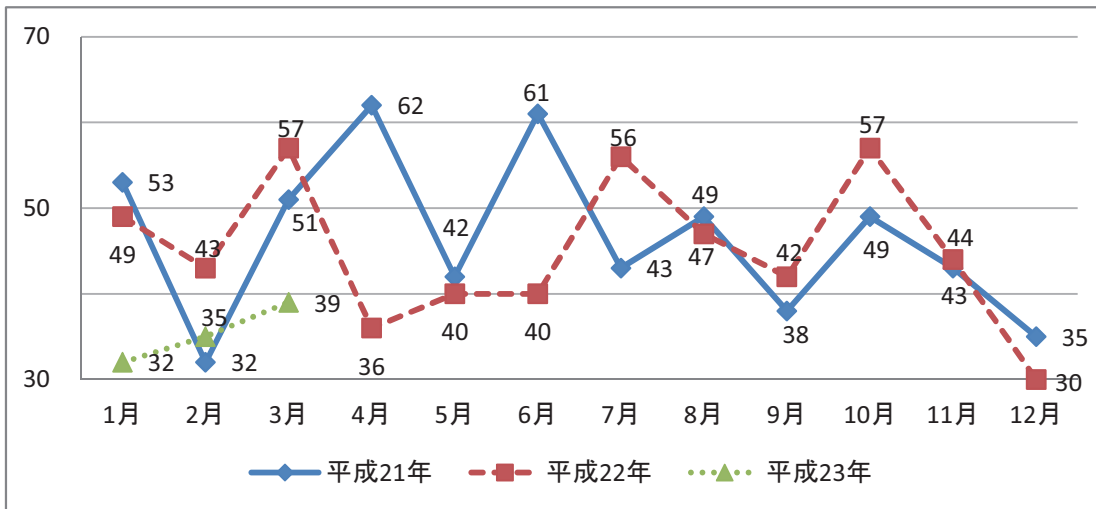

【自殺日・住居地】

群馬県