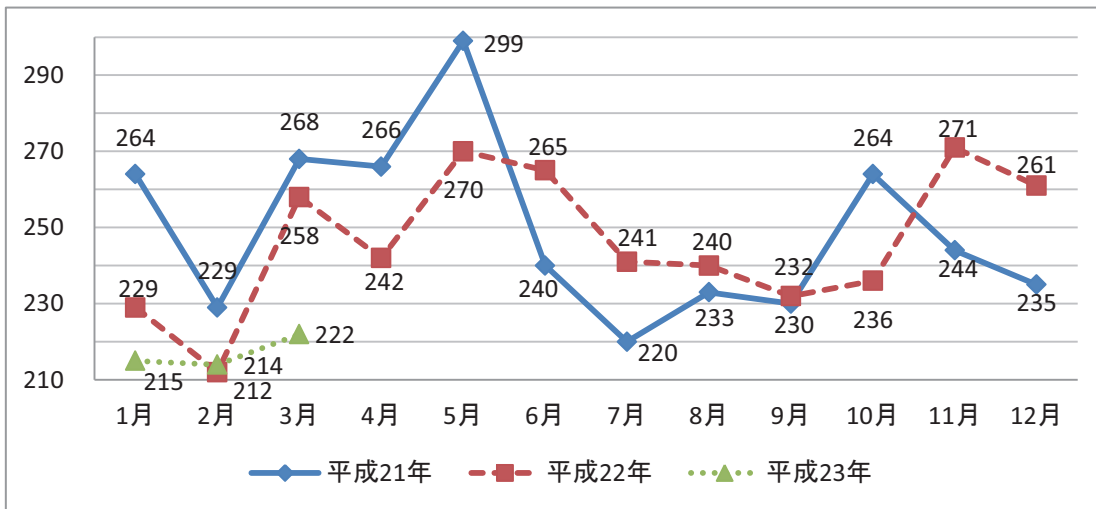

千葉県

【発見日・発見地】

東京都

神奈川県

新潟県

【自殺日・住居地】

東京都

神奈川県