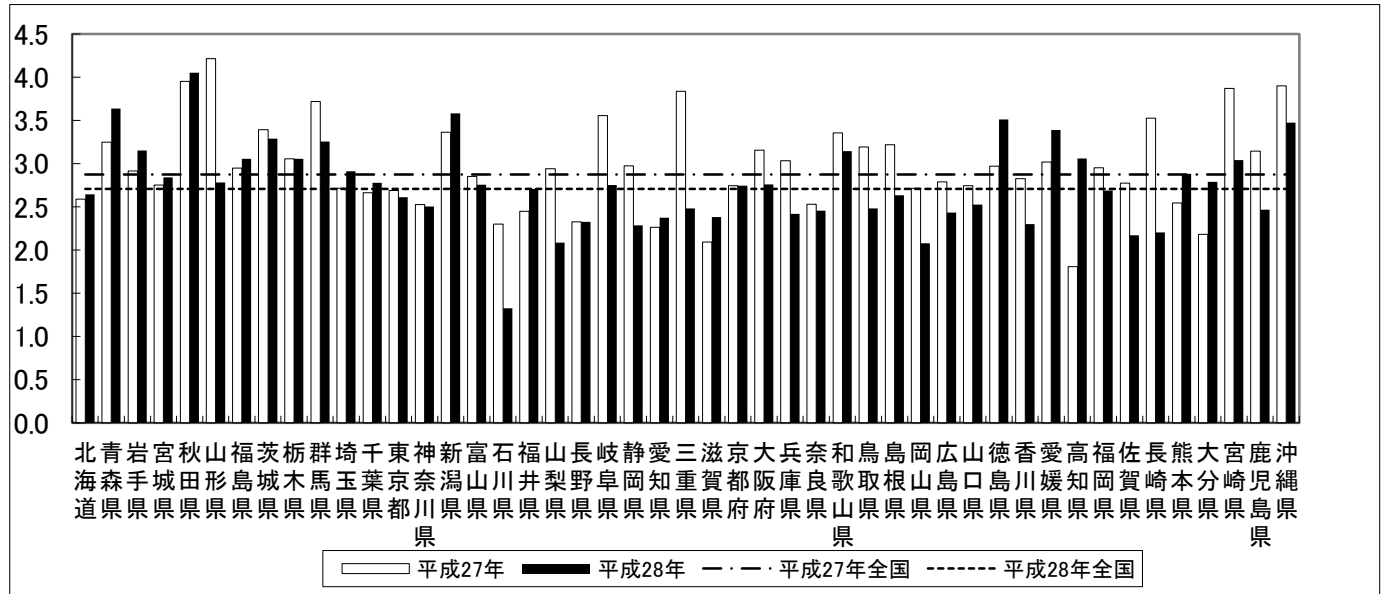

自殺死亡率

対前年自殺者増減数上位5県

		平成27年	平成28年	対前年比	
				増減数	増減率
増加	埼玉県	192	206	14	7.3
	高知県	13	22	9	69.2
	愛知県	164	172	8	4.9
	大分県	25	32	7	28.0
	千葉県	162	169	7	4.3
減少	大阪府	264	231	▲ 33	▲ 12.5
	兵庫県	163	130	▲ 33	▲ 20.2
	静岡県	108	83	▲ 25	▲ 23.1
	三重県	68	44	▲ 24	▲ 35.3
	長崎県	48	30	▲ 18	▲ 37.5

対前年自殺者増減率上位5県

		平成27年	平成28年	対前年比		
				増減数	増減率	
上昇	高知県	13	22	9	69.2	
	大分県	25	32	7	28.0	
	徳島県	22	26	4	18.2	
	滋賀県	29	33	4	13.8	
	熊本県	45	51	6	13.3	
	低下	石川県	26	15	▲ 11	▲ 42.3
長崎県		48	30	▲ 18	▲ 37.5	
三重県		68	44	▲ 24	▲ 35.3	
山形県		47	31	▲ 16	▲ 34.0	
山梨県		24	17	▲ 7	▲ 29.2