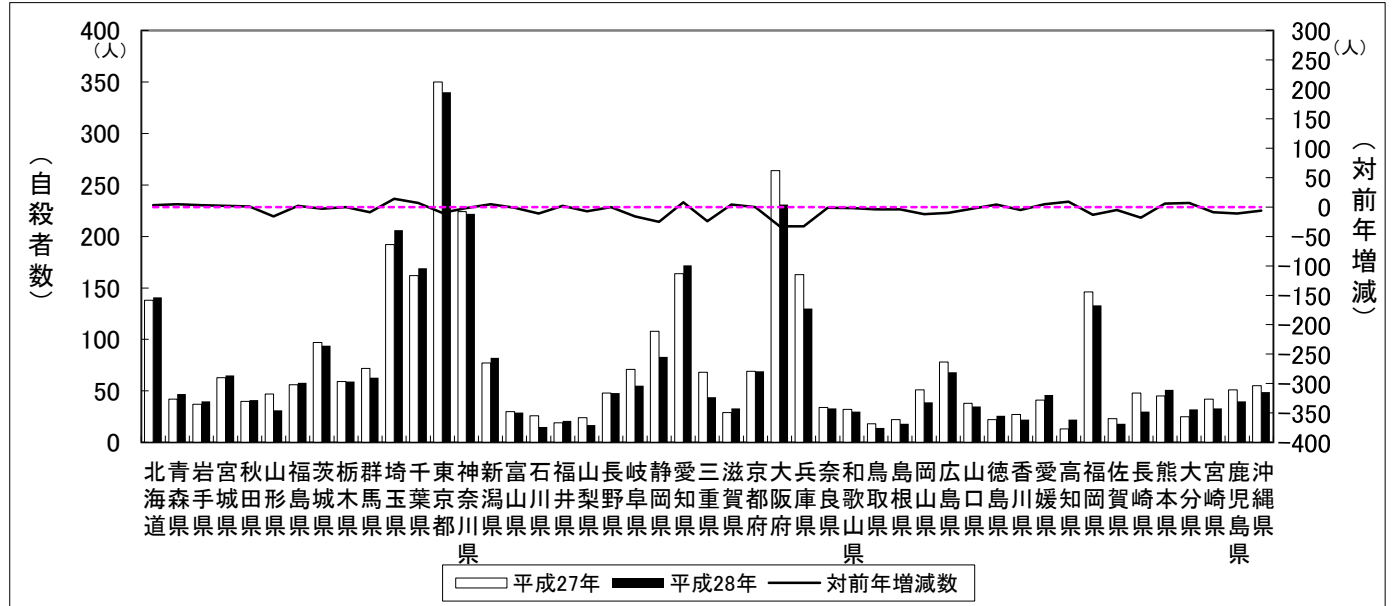

平成27年と平成28年の2月末現在の自殺者数の比較

自殺者数