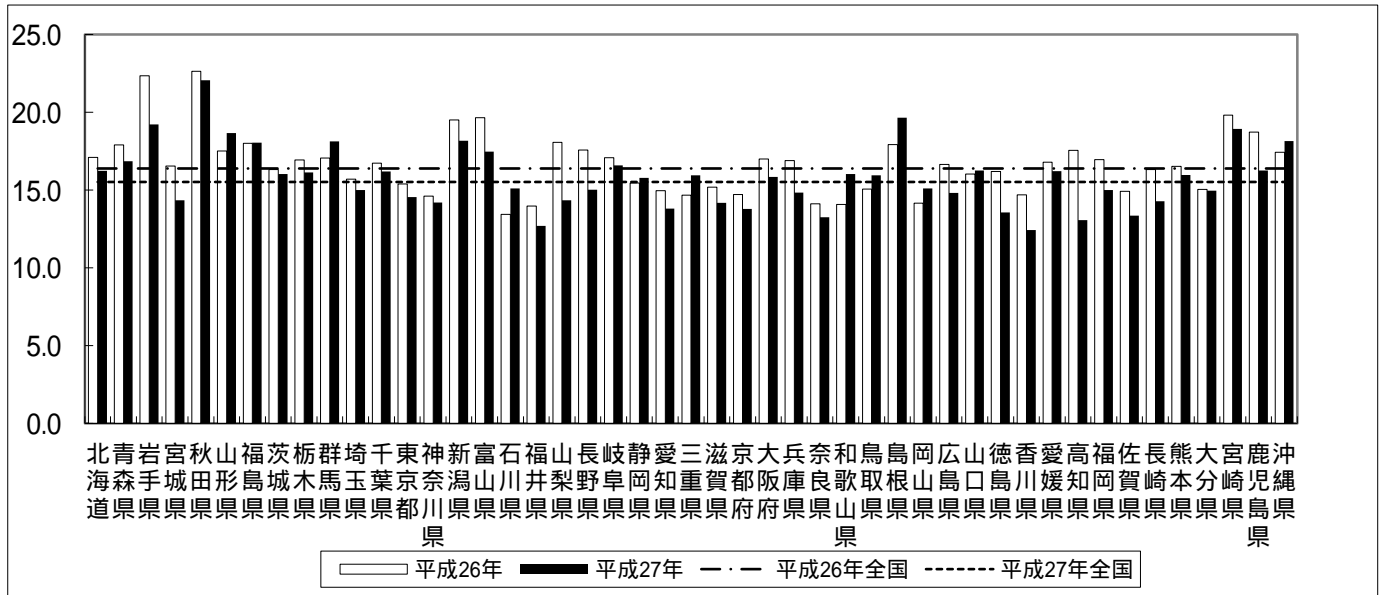

注 1. 自殺者数は、厚生労働省「人口動態統計月報（概数）」

2. 平成26年、27年人口は、総務省「人口推計年報」の平成26年10月1日現在の「日本人人口」による。（平成27年4月20日発表）

平成26年と平成27年の10月末現在の自殺者数の比較

自殺者数

自殺死亡率

対前年自殺者増減数上位5県

		平成26年	平成27年	対前年比	
				増減数	増減率
増加	三重県	263	286	23	8.7
	群馬県	331	352	21	6.3
	和歌山県	136	155	19	14.0
	石川県	154	173	19	12.3
	岡山県	270	288	18	6.7
減少	兵庫県	924	811	113	12.2
	東京都	2,006	1,896	110	5.5
	大阪府	1,474	1,374	100	6.8
	福岡県	855	757	98	11.5
	愛知県	1,091	1,008	83	7.6