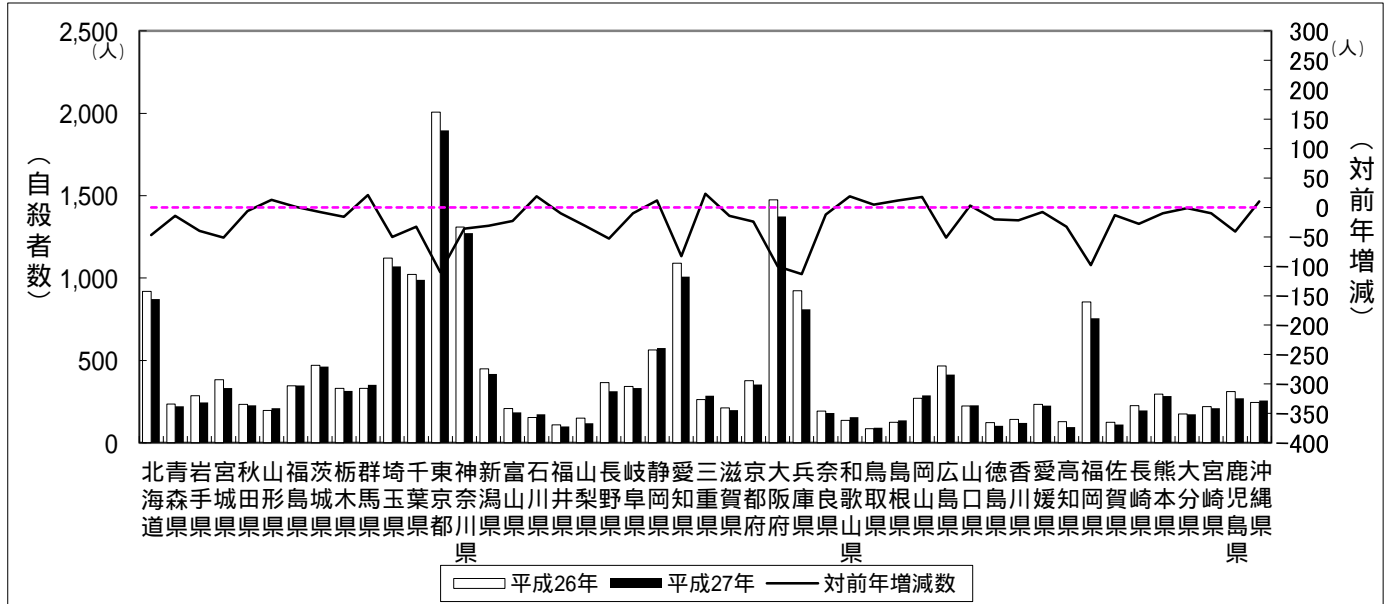

平成26年と平成27年の10月末現在の自殺者数の比較

	平成26年		平成27年		自殺者数対前年比	
	自殺者数	自殺死亡率	自殺者数	自殺死亡率	増減数	増減率
	人		人		人	%
全国	20,549	16.4	19,462	15.5	1,087	5.3
北海道	920	17.1	873	16.2	47	5.1
青森県	236	17.9	222	16.8	14	5.9
岩手県	286	22.3	246	19.2	40	14.0
宮城県	383	16.5	332	14.3	51	13.3
秋田県	234	22.6	228	22.1	6	2.6
山形県	197	17.5	210	18.7	13	6.6
福島県	347	18.0	348	18.0	1	0.3
茨城県	470	16.3	462	16.0	8	1.7
栃木県	331	16.9	315	16.1	16	4.8
群馬県	331	17.1	352	18.1	21	6.3
埼玉県	1,121	15.7	1,071	15.0	50	4.5
千葉県	1,023	16.7	990	16.2	33	3.2
東京都	2,006	15.4	1,896	14.5	110	5.5
神奈川県	1,309	14.6	1,273	14.2	36	2.8
新潟県	449	19.5	418	18.2	31	6.9
富山県	208	19.6	185	17.5	23	11.1
石川県	154	13.4	173	15.1	19	12.3
福井県	109	14.0	99	12.7	10	9.2
山梨県	150	18.1	119	14.3	31	20.7
長野県	366	17.6	313	15.0	53	14.5
岐阜県	343	17.1	333	16.6	10	2.9
静岡県	564	15.4	576	15.8	12	2.1
愛知県	1,091	14.9	1,008	13.8	83	7.6
三重県	263	14.7	286	16.0	23	8.7
滋賀県	212	15.2	198	14.2	14	6.6
京都府	378	14.7	354	13.8	24	6.3
大阪府	1,474	17.0	1,374	15.8	100	6.8
兵庫県	924	16.9	811	14.8	113	12.2
奈良県	193	14.1	181	13.2	12	6.2
和歌山県	136	14.1	155	16.0	19	14.0
鳥取県	86	15.1	91	15.9	5	5.8
島根県	124	17.9	136	19.7	12	9.7
岡山県	270	14.2	288	15.1	18	6.7
広島県	466	16.6	415	14.8	51	10.9
山口県	224	16.0	227	16.2	3	1.3
徳島県	123	16.2	103	13.6	20	16.3
香川県	143	14.7	121	12.4	22	15.4
愛媛県	233	16.8	225	16.2	8	3.4
高知県	129	17.6	96	13.1	33	25.6
福岡県	855	16.9	757	15.0	98	11.5
佐賀県	124	14.9	111	13.4	13	10.5
長崎県	225	16.3	197	14.3	28	12.4
熊本県	295	16.5	285	16.0	10	3.4
大分県	175	15.0	174	15.0	1	0.6
宮崎県	220	19.8	210	18.9	10	4.5
鹿児島県	311	18.7	270	16.2	41	13.2
沖縄県	246	17.4	256	18.1	10	4.1
外国	7	-	9	-	2	-
不詳	85	-	90	-	5	5.9

注 1. 自殺者数は、厚生労働省「人口動態統計月報（概数）」

2. 平成26年、27年人口は、総務省「人口推計年報」の平成26年10月1日現在の「日本人人口」による。（平成27年4月20日発表）

平成26年と平成27年の10月末現在の自殺者数の比較

自殺者数

自殺死亡率

対前年自殺者増減数上位5県

		平成26年	平成27年	対前年比	
				増減数	増減率
増加	三重県	263	286	23	8.7
	群馬県	331	352	21	6.3
	和歌山県	136	155	19	14.0
	石川県	154	173	19	12.3
	岡山県	270	288	18	6.7
減少	兵庫県	924	811	113	12.2
	東京都	2,006	1,896	110	5.5
	大阪府	1,474	1,374	100	6.8
	福岡県	855	757	98	11.5
	愛知県	1,091	1,008	83	7.6