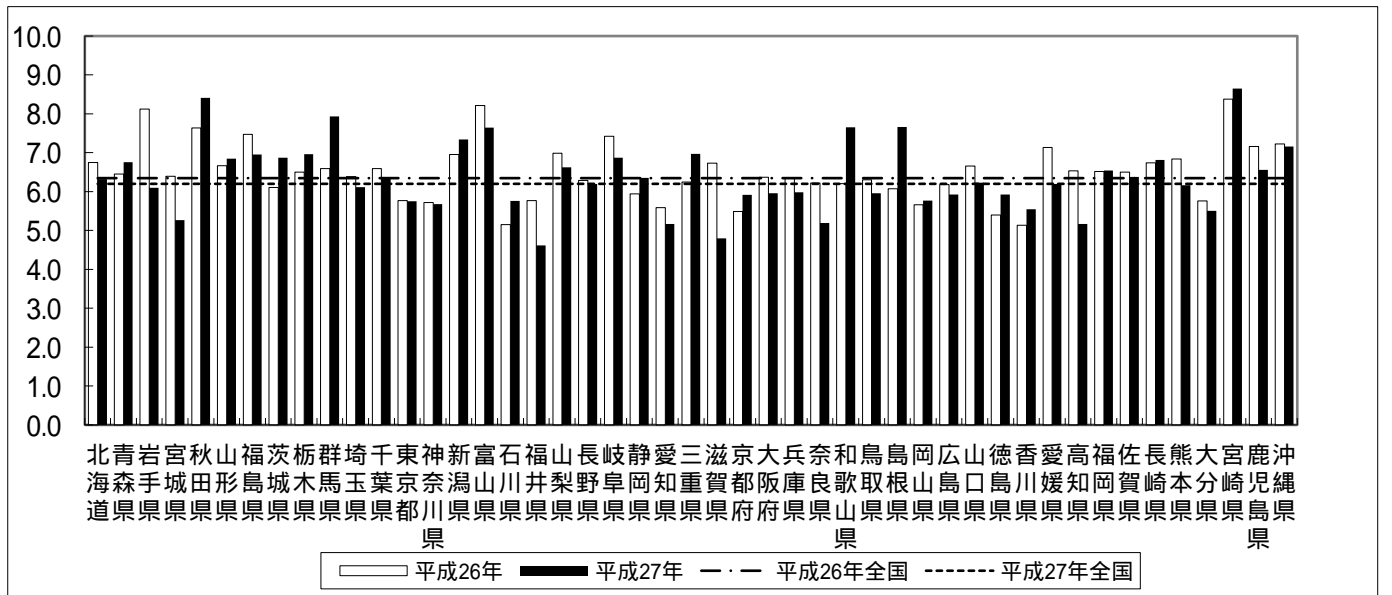

自殺死亡率

対前年自殺者増減数上位5県

		平成26年	平成27年	対前年比	
				増減数	増減率
増加	群馬県	128	154	26	20.3
	茨城県	176	198	22	12.5
	静岡県	217	232	15	6.9
	和歌山県	60	74	14	23.3
	三重県	112	125	13	11.6
減少	大阪府	553	517	36	6.5
	愛知県	408	377	31	7.6
	滋賀県	94	67	27	28.7
	岩手県	104	78	26	25.0
	宮城県	148	122	26	17.6

対前年自殺者増減率上位5県

		平成26年	平成27年	対前年比	
				増減数	増減率
上昇	島根県	42	53	11	26.2
	和歌山県	60	74	14	23.3
	群馬県	128	154	26	20.3
	茨城県	176	198	22	12.5
	石川県	59	66	7	11.9
低下	滋賀県	94	67	27	28.7
	岩手県	104	78	26	25.0
	高知県	48	38	10	20.8
	福井県	45	36	9	20.0
	宮城県	148	122	26	17.6