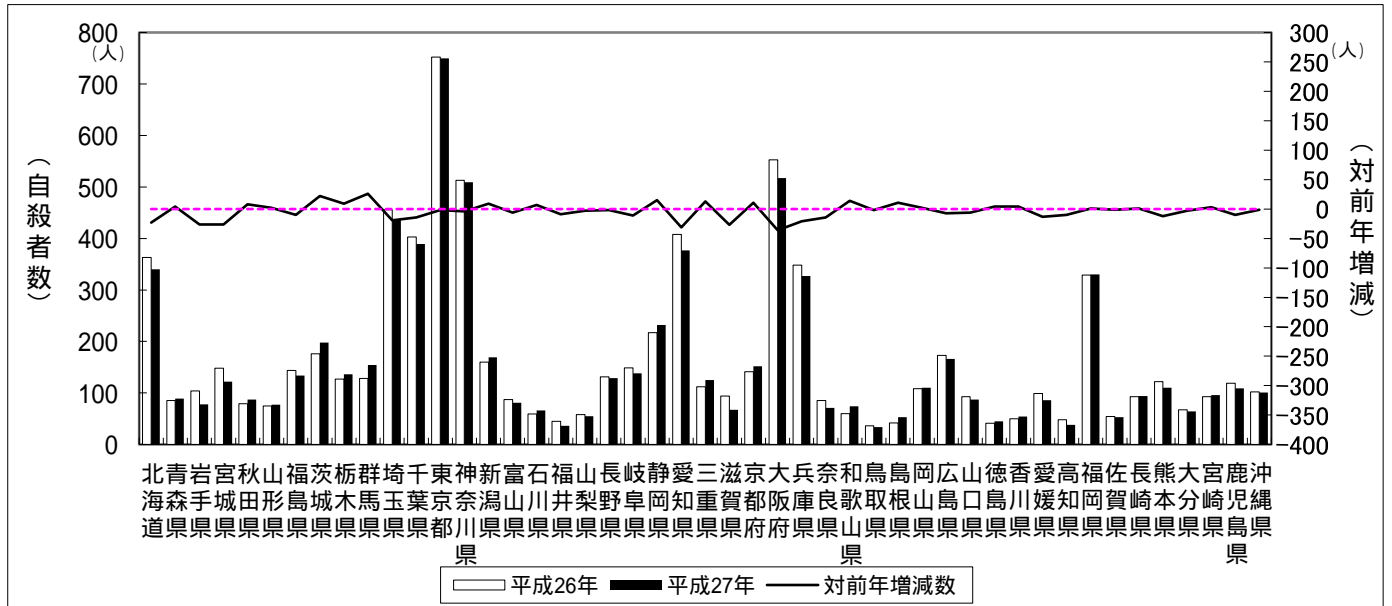

平成26年と平成27年の4月末現在の自殺者数の比較

自殺者数