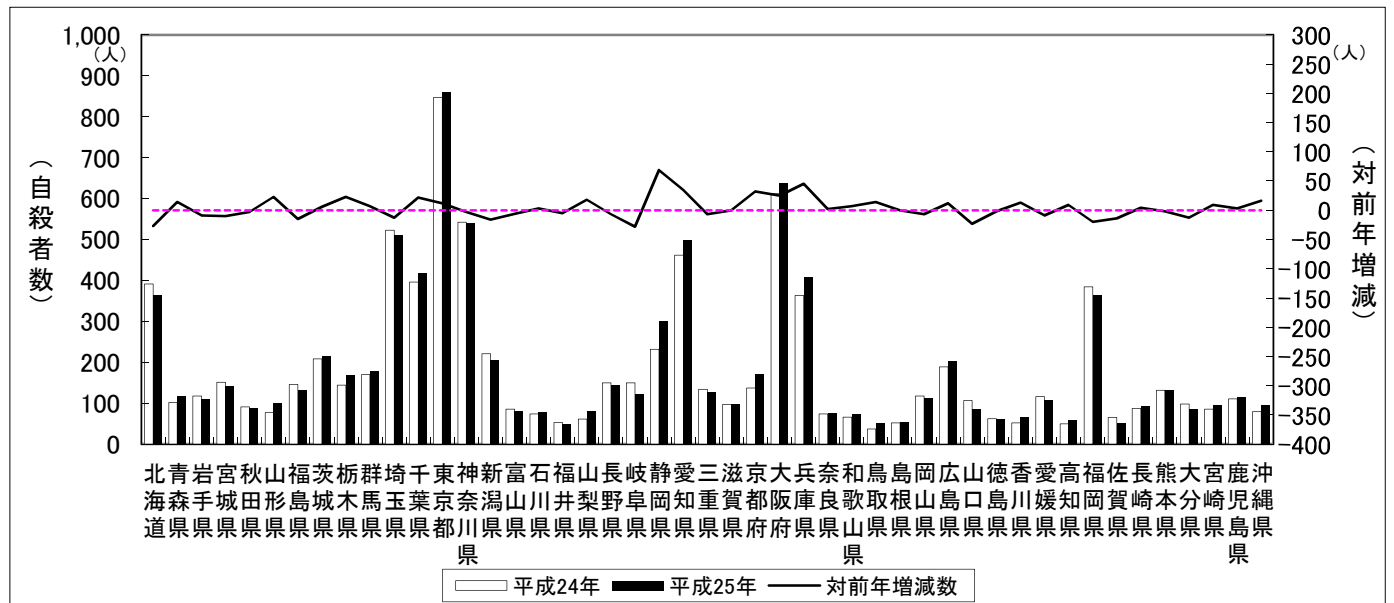

## 平成24年と平成25年の4月末現在の自殺者数の比較

	平成24年		平成25年		自殺者数対前年比	
	自殺者数	自殺死亡率	自殺者数	自殺死亡率	増減数	増減率
	人		人		人	%
全国	8,753	6.9	8,926	7.1	173	2.0
北海道	391	7.2	364	6.7	△ 27	△ 6.9
青森県	102	7.6	116	8.6	14	13.7
岩手県	118	9.1	109	8.4	△ 9	△ 7.6
宮城県	151	6.5	141	6.1	△ 10	△ 6.6
秋田県	91	8.6	88	8.3	△ 3	△ 3.3
山形県	77	6.7	100	8.7	23	29.9
福島県	146	7.5	131	6.7	△ 15	△ 10.3
茨城県	208	7.2	214	7.4	6	2.9
栃木県	144	7.3	167	8.5	23	16.0
群馬県	170	8.7	177	9.0	7	4.1
埼玉県	523	7.3	510	7.2	△ 13	△ 2.5
千葉県	396	6.5	418	6.8	22	5.6
東京都	847	6.6	859	6.7	12	1.4
神奈川県	542	6.1	539	6.0	△ 3	△ 0.6
新潟県	221	9.5	205	8.8	△ 16	△ 7.2
富山県	86	8.0	80	7.5	△ 6	△ 7.0
石川県	74	6.4	77	6.7	3	4.1
福井県	53	6.7	48	6.1	△ 5	△ 9.4
山梨県	61	7.3	79	9.4	18	29.5
長野県	150	7.1	143	6.8	△ 7	△ 4.7
岐阜県	150	7.4	122	6.0	△ 28	△ 18.7
静岡県	232	6.3	301	8.2	69	29.7
愛知県	462	6.3	497	6.8	35	7.6
三重県	134	7.4	127	7.0	△ 7	△ 5.2
滋賀県	97	6.9	97	6.9	0	0.0
京都府	137	5.3	169	6.5	32	23.4
大阪府	612	7.0	637	7.3	25	4.1
兵庫県	363	6.6	408	7.4	45	12.4
奈良県	74	5.4	76	5.5	2	2.7
和歌山県	66	6.7	73	7.4	7	10.6
鳥取県	37	6.4	51	8.8	14	37.8
島根県	52	7.4	52	7.4	0	0.0
岡山県	118	6.1	111	5.8	△ 7	△ 5.9
広島県	189	6.7	201	7.1	12	6.3
山口県	107	7.5	84	5.9	△ 23	△ 21.5
徳島県	62	8.0	60	7.8	△ 2	△ 3.2
香川県	52	5.3	65	6.6	13	25.0
愛媛県	116	8.2	107	7.6	△ 9	△ 7.8
高知県	50	6.7	59	7.9	9	18.0
福岡県	384	7.6	364	7.2	△ 20	△ 5.2
佐賀県	65	7.7	51	6.1	△ 14	△ 21.5
長崎県	87	6.2	91	6.5	4	4.6
熊本県	132	7.3	130	7.2	△ 2	△ 1.5
大分県	98	8.3	85	7.2	△ 13	△ 13.3
宮崎県	86	7.7	95	8.5	9	10.5
鹿児島県	111	6.6	114	6.8	3	2.7
沖縄県	79	5.6	95	6.8	16	20.3
外国	5	-	1	-	△ 4	△ 80.0
不詳	45	-	38	-	△ 7	△ 15.6

注 1. 自殺者数は、厚生労働省「人口動態統計月報（概数）」  
 2. 平成24年、25年人口は、総務省「人口推計年報」の平成24年10月1日現在の「日本人人口」による。（平成25年4月16日発表）

## 平成24年と平成25年の4月末現在の自殺者数の比較

自殺者数

自殺死亡率

対前年自殺者増減数上位5県

	平成24年	平成25年	対前年比		
			増減数	増減率	
増加	静岡県	232	301	69	29.7
	兵庫県	363	408	45	12.4
	愛知県	462	497	35	7.6
	京都府	137	169	32	23.4
	大阪府	612	637	25	4.1
減少	岐阜県	150	122	▲28	▲18.7
	北海道	391	364	▲27	▲6.9
	山口県	107	84	▲23	▲21.5
	福岡県	384	364	▲20	▲5.2
	新潟県	221	205	▲16	▲7.2