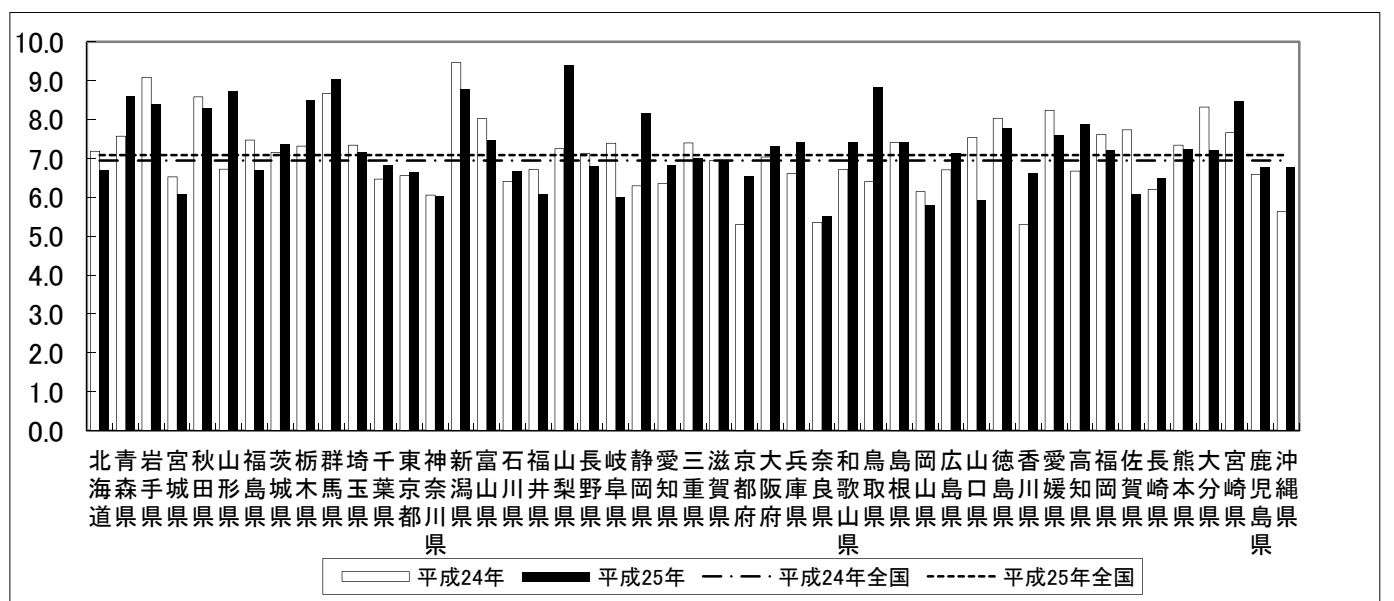

自殺死亡率

対前年自殺者増減数上位5県

	平成24年	平成25年	対前年比		
			増減数	増減率	
増加	静岡県	232	301	69	29.7
	兵庫県	363	408	45	12.4
	愛知県	462	497	35	7.6
	京都府	137	169	32	23.4
	大阪府	612	637	25	4.1
減少	岐阜県	150	122	▲28	▲18.7
	北海道	391	364	▲27	▲6.9
	山口県	107	84	▲23	▲21.5
	福岡県	384	364	▲20	▲5.2
	新潟県	221	205	▲16	▲7.2

対前年自殺者増減率上位5県

	平成24年	平成25年	対前年比			
			増減数	増減率		
上昇	鳥取県	37	51	14	37.8	
	山形県	77	100	23	29.9	
	静岡県	232	301	69	29.7	
	山梨県	61	79	18	29.5	
	香川県	52	65	13	25.0	
	低下	佐賀県	65	51	▲14	▲21.5
山口県		107	84	▲23	▲21.5	
岐阜県		150	122	▲28	▲18.7	
大分県		98	85	▲13	▲13.3	
福島県		146	131	▲15	▲10.3