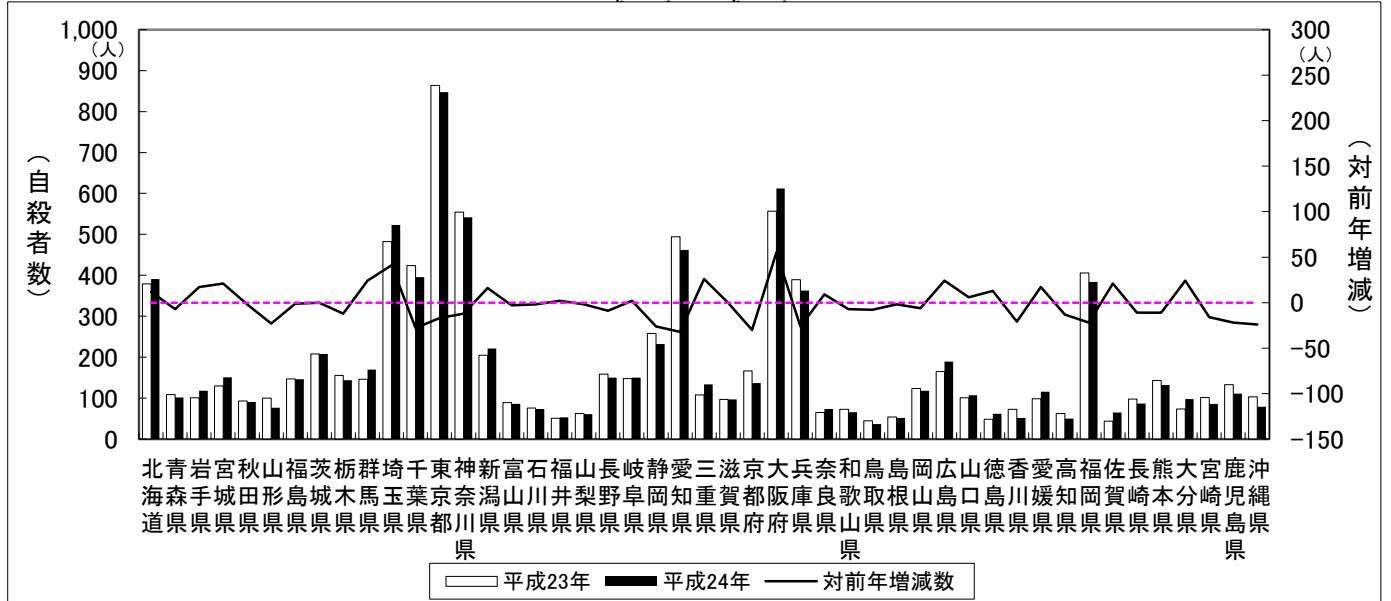

平成23年と平成24年の4月末現在の自殺者数の比較

	平成23年		平成24年		自殺者数対前年比	
	自殺者数	自殺死亡率	自殺者数	自殺死亡率	増減数	増減率
	人		人		人	%
全国	8,817	7.0	8,753	6.9	△ 64	△ 0.7
北海道	379	6.9	391	7.2	12	3.2
青森県	109	8.0	102	7.5	△ 7	△ 6.4
岩手県	101	7.7	118	9.0	17	16.8
宮城県	130	5.6	151	6.5	21	16.2
秋田県	93	8.7	91	8.5	△ 2	△ 2.2
山形県	100	8.7	77	6.7	△ 23	△ 23.0
福島県	147	7.4	146	7.4	△ 1	△ 0.7
茨城県	208	7.1	208	7.1	0	0.0
栃木県	156	7.9	144	7.3	△ 12	△ 7.7
群馬県	146	7.4	170	8.6	24	16.4
埼玉県	482	6.8	523	7.3	41	8.5
千葉県	424	6.9	396	6.5	△ 28	△ 6.6
東京都	864	6.7	847	6.6	△ 17	△ 2.0
神奈川県	554	6.2	542	6.1	△ 12	△ 2.2
新潟県	205	8.7	221	9.4	16	7.8
富山県	89	8.3	86	8.0	△ 3	△ 3.4
石川県	76	6.6	74	6.4	△ 2	△ 2.6
福井県	51	6.4	53	6.7	2	3.9
山梨県	63	7.4	61	7.2	△ 2	△ 3.2
長野県	159	7.5	150	7.1	△ 9	△ 5.7
岐阜県	148	7.3	150	7.4	2	1.4
静岡県	258	7.0	232	6.3	△ 26	△ 10.1
愛知県	494	6.8	462	6.4	△ 32	△ 6.5
三重県	108	5.9	134	7.4	26	24.1
滋賀県	97	7.0	97	7.0	0	0.0
京都府	167	6.4	137	5.3	△ 30	△ 18.0
大阪府	557	6.4	612	7.0	55	9.9
兵庫県	389	7.1	363	6.6	△ 26	△ 6.7
奈良県	65	4.7	74	5.3	9	13.8
和歌山県	73	7.4	66	6.7	△ 7	△ 9.6
鳥取県	45	7.7	37	6.4	△ 8	△ 17.8
島根県	54	7.6	52	7.3	△ 2	△ 3.7
岡山県	124	6.5	118	6.1	△ 6	△ 4.8
広島県	165	5.8	189	6.7	24	14.5
山口県	101	7.1	107	7.5	6	5.9
徳島県	49	6.3	62	8.0	13	26.5
香川県	73	7.4	52	5.3	△ 21	△ 28.8
愛媛県	99	7.0	116	8.2	17	17.2
高知県	63	8.3	50	6.6	△ 13	△ 20.6
福岡県	406	8.1	384	7.6	△ 22	△ 5.4
佐賀県	44	5.2	65	7.7	21	47.7
長崎県	98	6.9	87	6.2	△ 11	△ 11.2
熊本県	143	7.9	132	7.3	△ 11	△ 7.7
大分県	74	6.3	98	8.3	24	32.4
宮崎県	102	9.1	86	7.6	△ 16	△ 15.7
鹿児島県	133	7.9	111	6.6	△ 22	△ 16.5
沖縄県	103	7.4	79	5.7	△ 24	△ 23.3
外国	3	-	5	-	2	66.7
不詳	46	-	45	-	△ 1	△ 2.2

- 注 1. 自殺者数は、厚生労働省「人口動態統計月報（概数）」
 2. 平成23年、24年人口は、総務省「人口推計年報」の平成23年10月1日現在の「日本人人口」による。（平成24年4月17日発表）

平成23年と平成24年の4月末現在の自殺者数の比較

自殺者数

自殺死亡率

対前年自殺者増減数上位5県

		平成23年	平成24年	対前年比	
				増減数	増減率
増加	大阪府	557	612	55	9.9
	埼玉県	482	523	41	8.5
	三重県	108	134	26	24.1
	群馬県	146	170	24	16.4
	広島県	165	189	24	14.5
	大分県	74	98	24	32.4
減少	愛知県	494	462	▲ 32	▲ 6.5
	京都府	167	137	▲ 30	▲ 18.0
	千葉県	424	396	▲ 28	▲ 6.6
	静岡県	258	232	▲ 26	▲ 10.1
	兵庫県	389	363	▲ 26	▲ 6.7