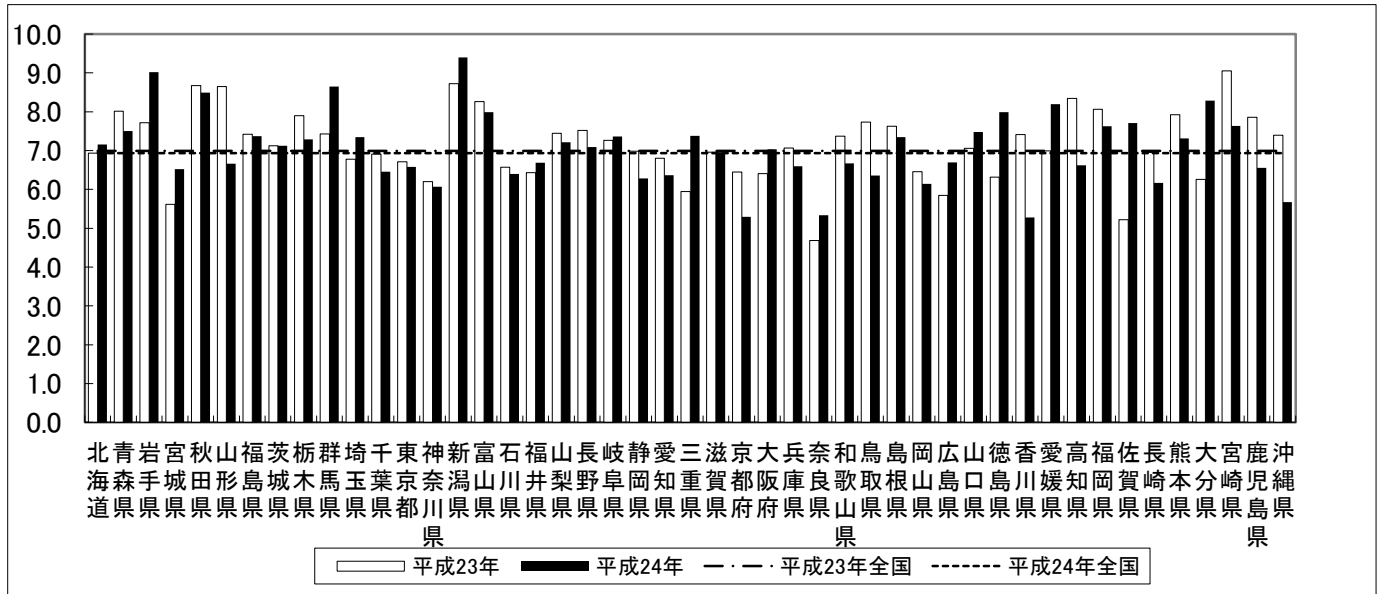

平成23年と平成24年の4月末現在の自殺者数の比較

	平成23年		平成24年		自殺者数対前年比	
	自殺者数	自殺死亡率	自殺者数	自殺死亡率	増減数	増減率
	人		人		人	%
全国	8,817	7.0	8,753	6.9	△ 64	△ 0.7
北海道	379	6.9	391	7.2	12	3.2
青森県	109	8.0	102	7.5	△ 7	△ 6.4
岩手県	101	7.7	118	9.0	17	16.8
宮城県	130	5.6	151	6.5	21	16.2
秋田県	93	8.7	91	8.5	△ 2	△ 2.2
山形県	100	8.7	77	6.7	△ 23	△ 23.0
福島県	147	7.4	146	7.4	△ 1	△ 0.7
茨城県	208	7.1	208	7.1	0	0.0
栃木県	156	7.9	144	7.3	△ 12	△ 7.7
群馬県	146	7.4	170	8.6	24	16.4
埼玉県	482	6.8	523	7.3	41	8.5
千葉県	424	6.9	396	6.5	△ 28	△ 6.6
東京都	864	6.7	847	6.6	△ 17	△ 2.0
神奈川県	554	6.2	542	6.1	△ 12	△ 2.2
新潟県	205	8.7	221	9.4	16	7.8
富山県	89	8.3	86	8.0	△ 3	△ 3.4
石川県	76	6.6	74	6.4	△ 2	△ 2.6
福井県	51	6.4	53	6.7	2	3.9
山梨県	63	7.4	61	7.2	△ 2	△ 3.2
長野県	159	7.5	150	7.1	△ 9	△ 5.7
岐阜県	148	7.3	150	7.4	2	1.4
静岡県	258	7.0	232	6.3	△ 26	△ 10.1
愛知県	494	6.8	462	6.4	△ 32	△ 6.5
三重県	108	5.9	134	7.4	26	24.1
滋賀県	97	7.0	97	7.0	0	0.0
京都府	167	6.4	137	5.3	△ 30	△ 18.0
大阪府	557	6.4	612	7.0	55	9.9
兵庫県	389	7.1	363	6.6	△ 26	△ 6.7
奈良県	65	4.7	74	5.3	9	13.8
和歌山県	73	7.4	66	6.7	△ 7	△ 9.6
鳥取県	45	7.7	37	6.4	△ 8	△ 17.8
島根県	54	7.6	52	7.3	△ 2	△ 3.7
岡山県	124	6.5	118	6.1	△ 6	△ 4.8
広島県	165	5.8	189	6.7	24	14.5
山口県	101	7.1	107	7.5	6	5.9
徳島県	49	6.3	62	8.0	13	26.5
香川県	73	7.4	52	5.3	△ 21	△ 28.8
愛媛県	99	7.0	116	8.2	17	17.2
高知県	63	8.3	50	6.6	△ 13	△ 20.6
福岡県	406	8.1	384	7.6	△ 22	△ 5.4
佐賀県	44	5.2	65	7.7	21	47.7
長崎県	98	6.9	87	6.2	△ 11	△ 11.2
熊本県	143	7.9	132	7.3	△ 11	△ 7.7
大分県	74	6.3	98	8.3	24	32.4
宮崎県	102	9.1	86	7.6	△ 16	△ 15.7
鹿児島県	133	7.9	111	6.6	△ 22	△ 16.5
沖縄県	103	7.4	79	5.7	△ 24	△ 23.3
外国	3	-	5	-	2	66.7
不詳	46	-	45	-	△ 1	△ 2.2

- 注 1. 自殺者数は、厚生労働省「人口動態統計月報（概数）」
 2. 平成23年、24年人口は、総務省「人口推計年報」の平成23年10月1日現在の「日本人人口」による。（平成24年4月17日発表）

平成23年と平成24年の4月末現在の自殺者数の比較

自殺者数

自殺死亡率

対前年自殺者増減数上位5県

		平成23年	平成24年	対前年比	
				増減数	増減率
増加	大阪府	557	612	55	9.9
	埼玉県	482	523	41	8.5
	三重県	108	134	26	24.1
	群馬県	146	170	24	16.4
	広島県	165	189	24	14.5
	大分県	74	98	24	32.4
減少	愛知県	494	462	▲ 32	▲ 6.5
	京都府	167	137	▲ 30	▲ 18.0
	千葉県	424	396	▲ 28	▲ 6.6
	静岡県	258	232	▲ 26	▲ 10.1
	兵庫県	389	363	▲ 26	▲ 6.7