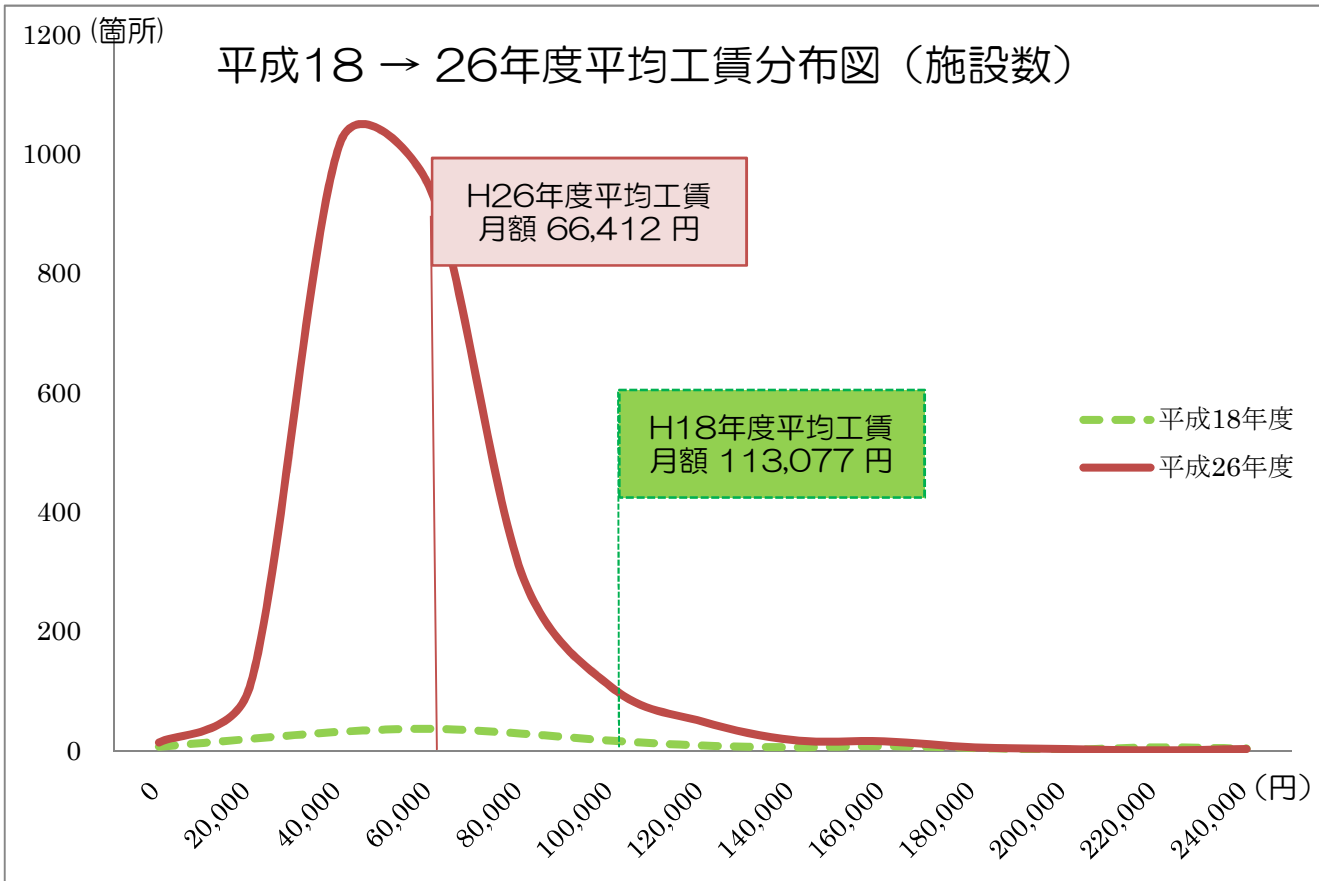

平成18・26年度平均賃金分布図（就労継続支援A型事業所）

(※)平成18年度は就労継続支援A型事業所及び福祉工場における平均