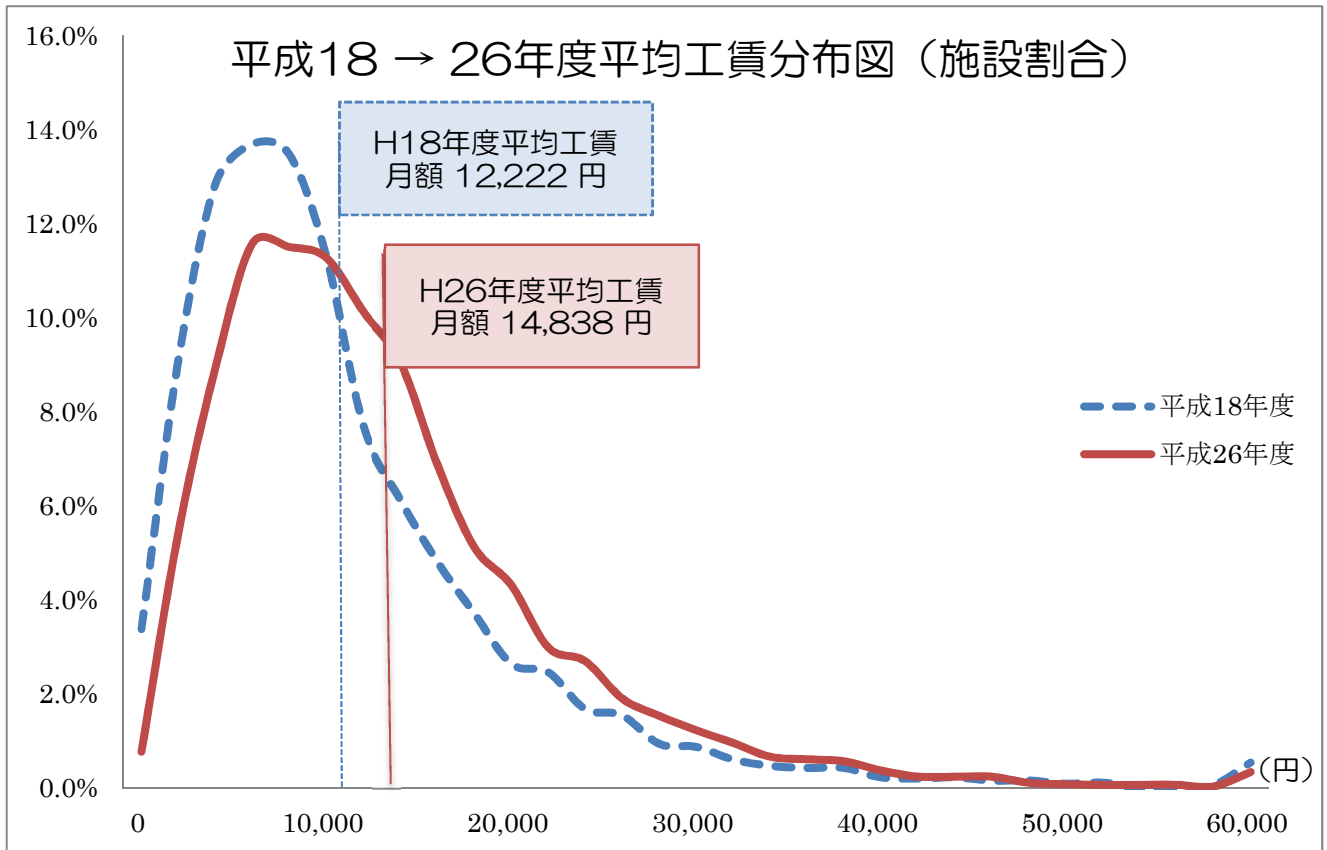

平成18・26年度平均工賃分布図（就労継続支援B型事業所）

(※)平成18年度は就労継続支援B型事業所、授産施設、小規模通所授産施設における平均