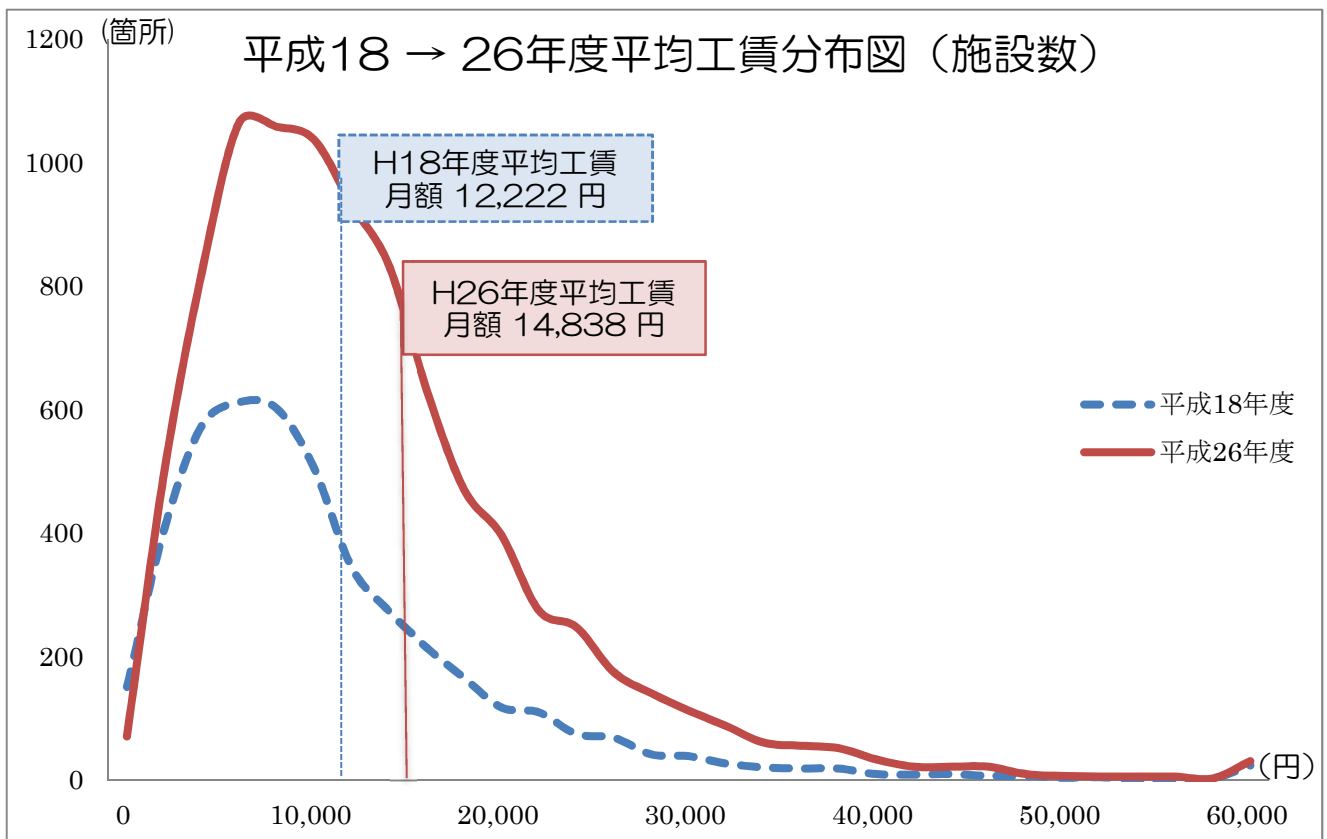

平成18・26年度平均工賃分布図（就労継続支援B型事業所）

(※)平成18年度は就労継続支援B型事業所、授産施設、小規模通所授産施設における平均