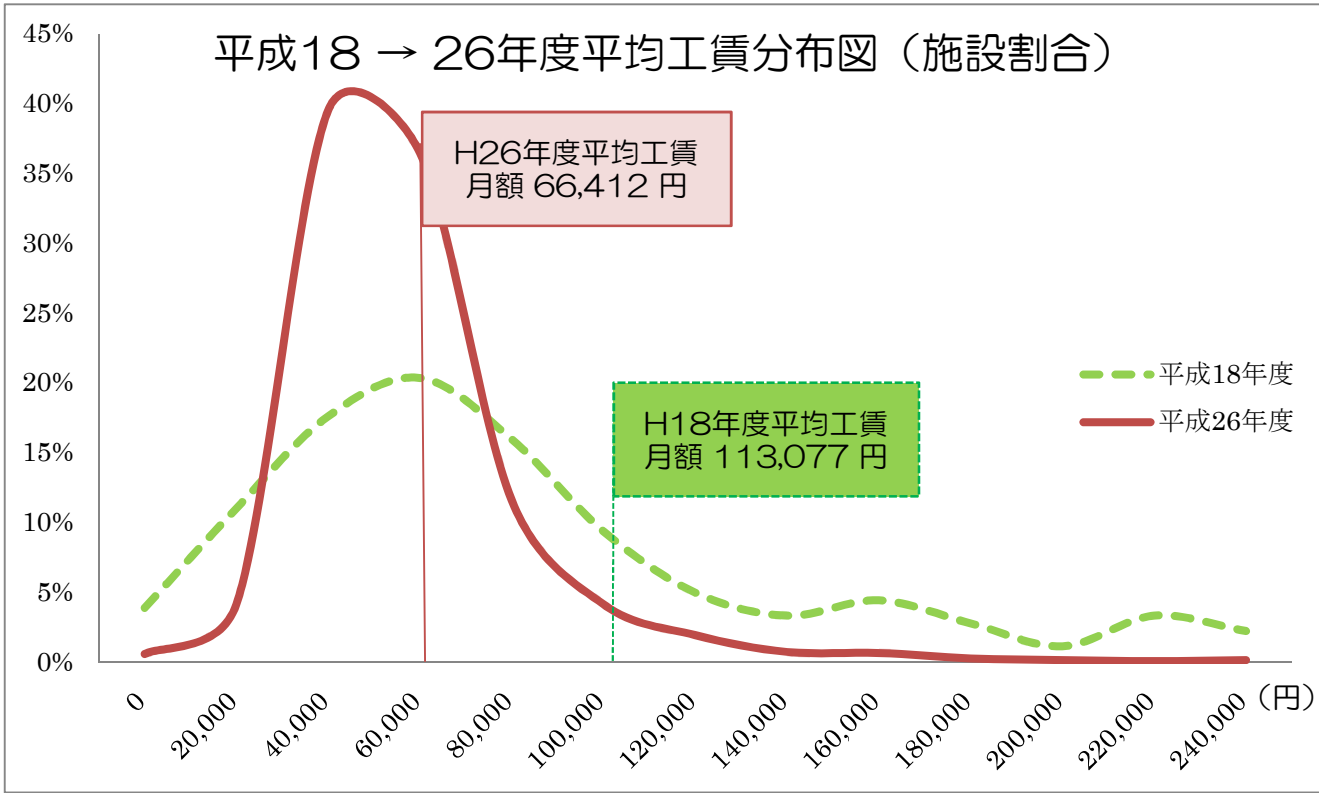

平成18・26年度平均賃金分布図（就労継続支援A型事業所）

(※)平成18年度は就労継続支援A型事業所及び福祉工場における平均