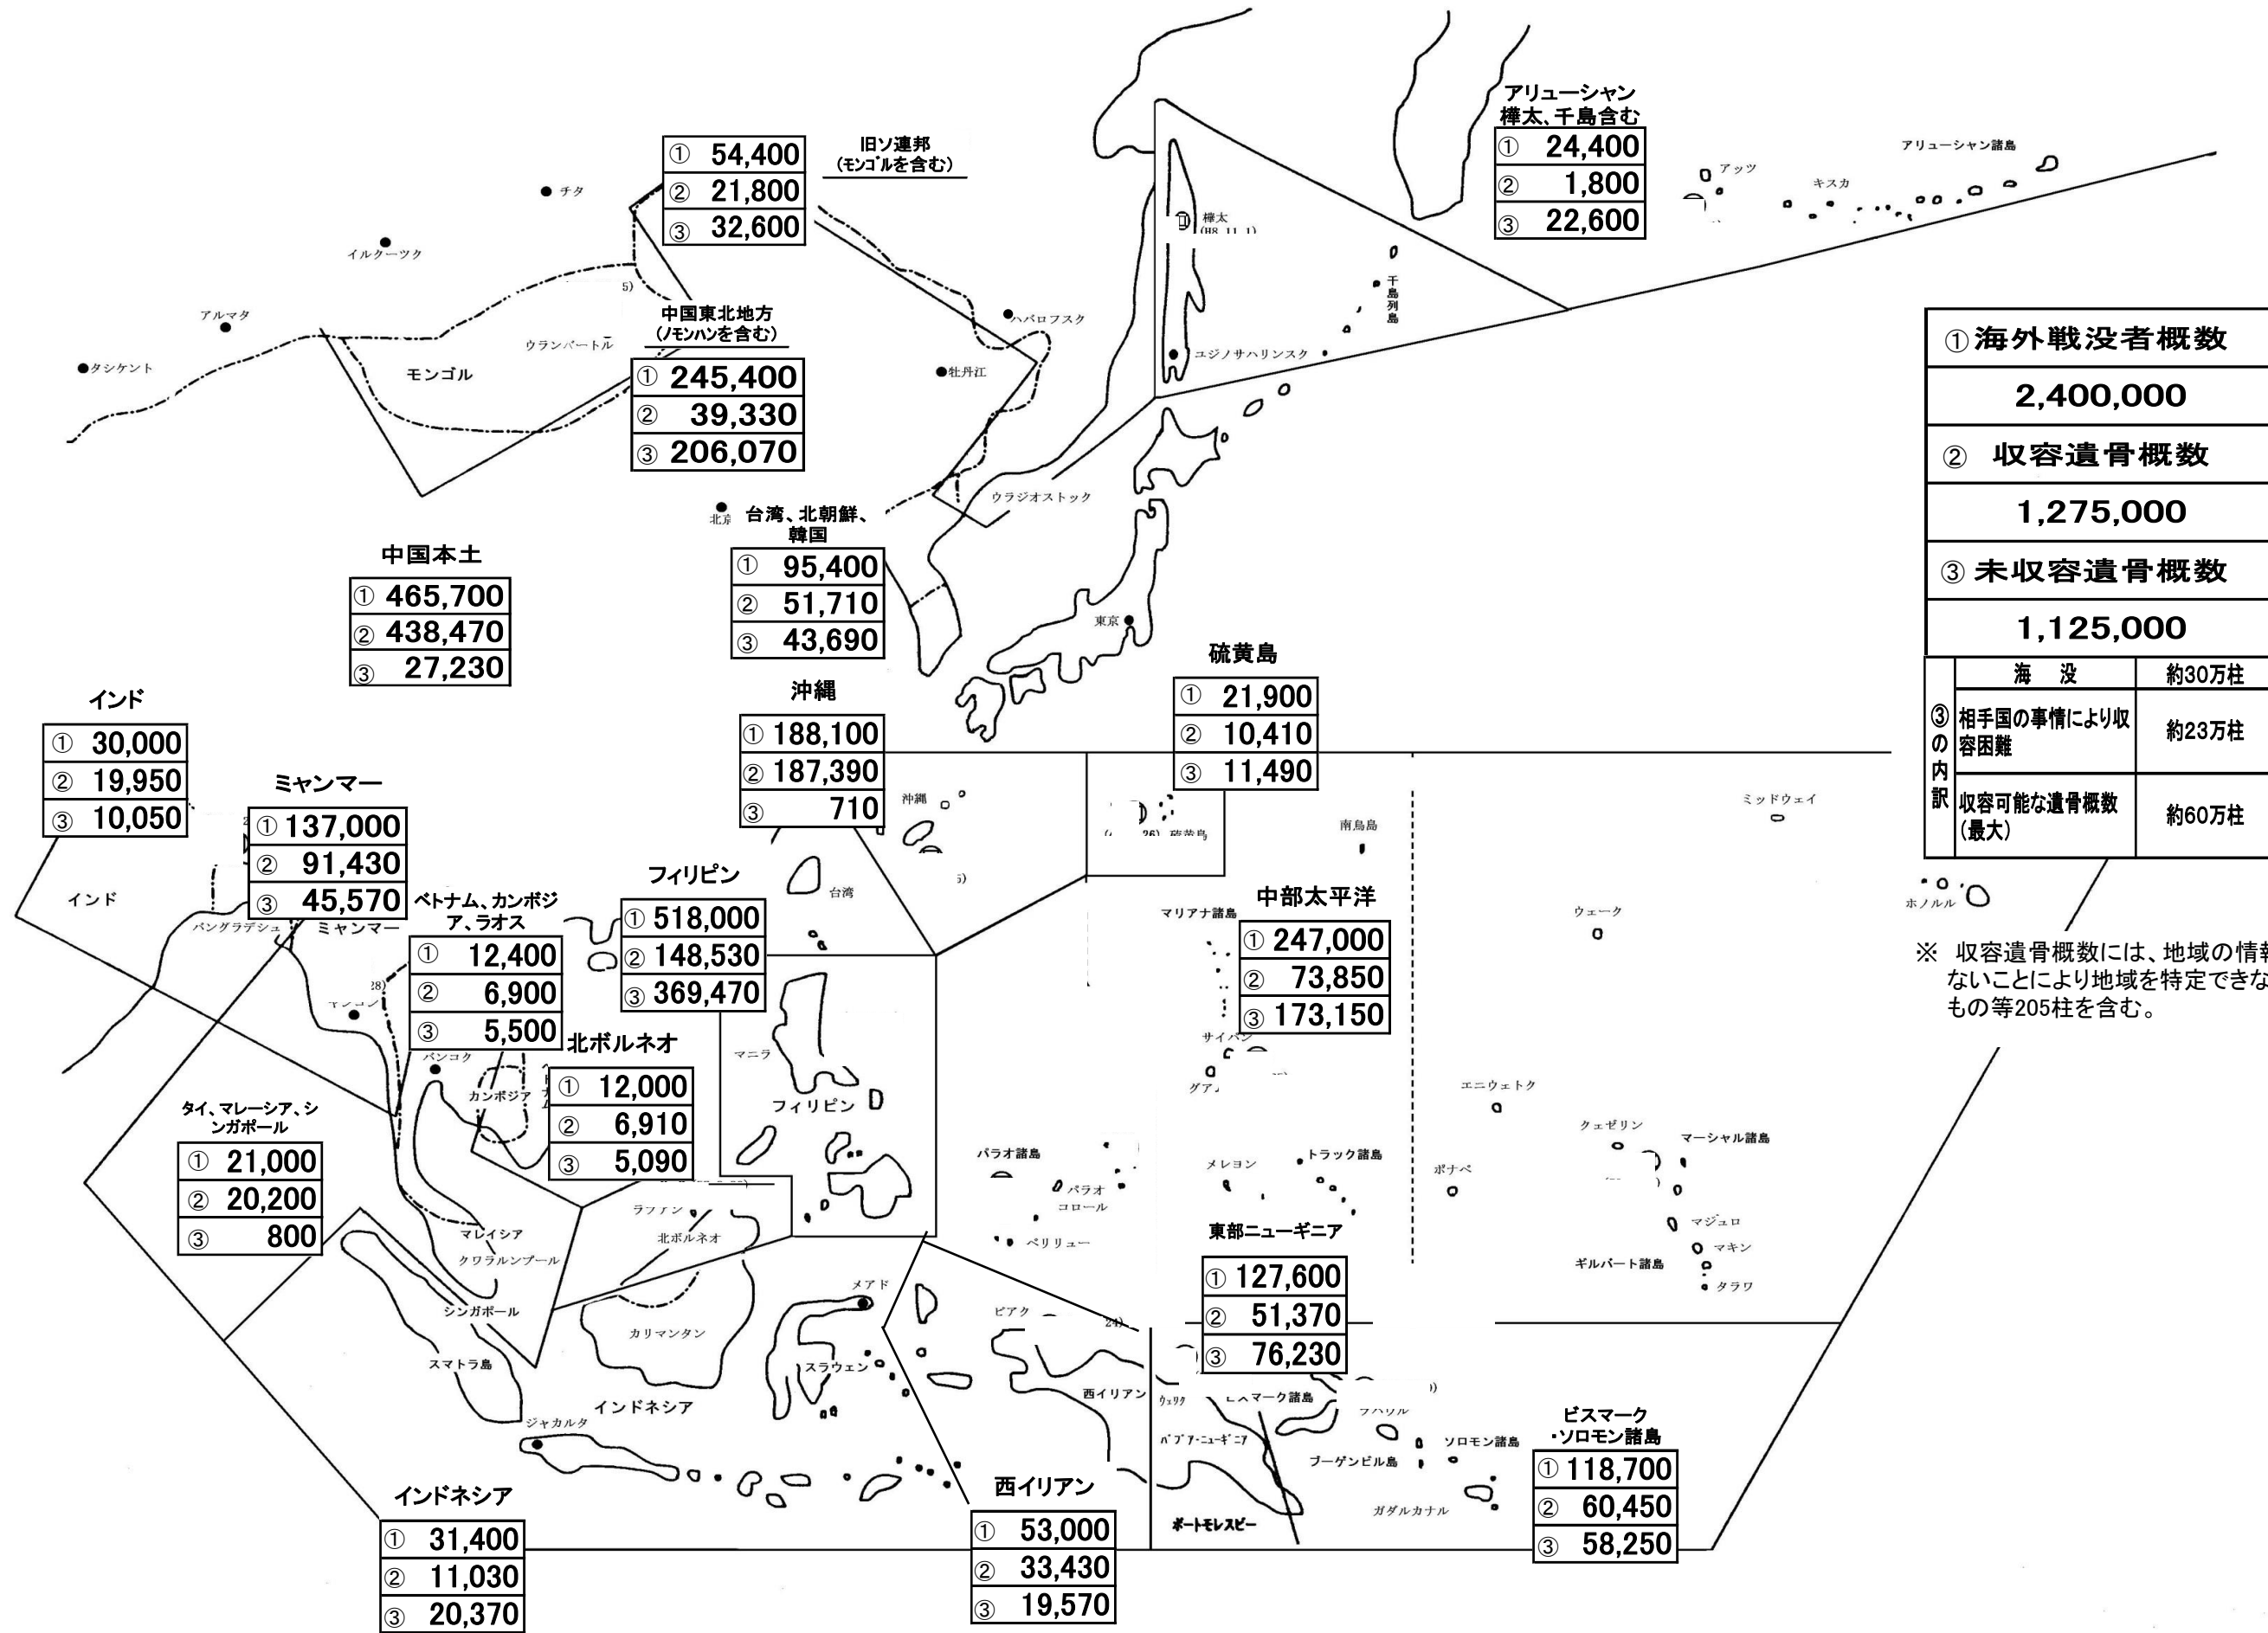

地域別戦没者遺骨収容概見図(平成30年5月末現在)

① 海外戦没者概数		2,400,000
② 収容遺骨概数		1,275,000
③ 未収容遺骨概数		1,125,000
③の内訳	海没	約30万柱
	相手国の事情により収容困難	約23万柱
	収容可能な遺骨概数(最大)	約60万柱

※ 収容遺骨概数には、地域の情報が
ないことにより地域を特定できない
もの等205柱を含む。