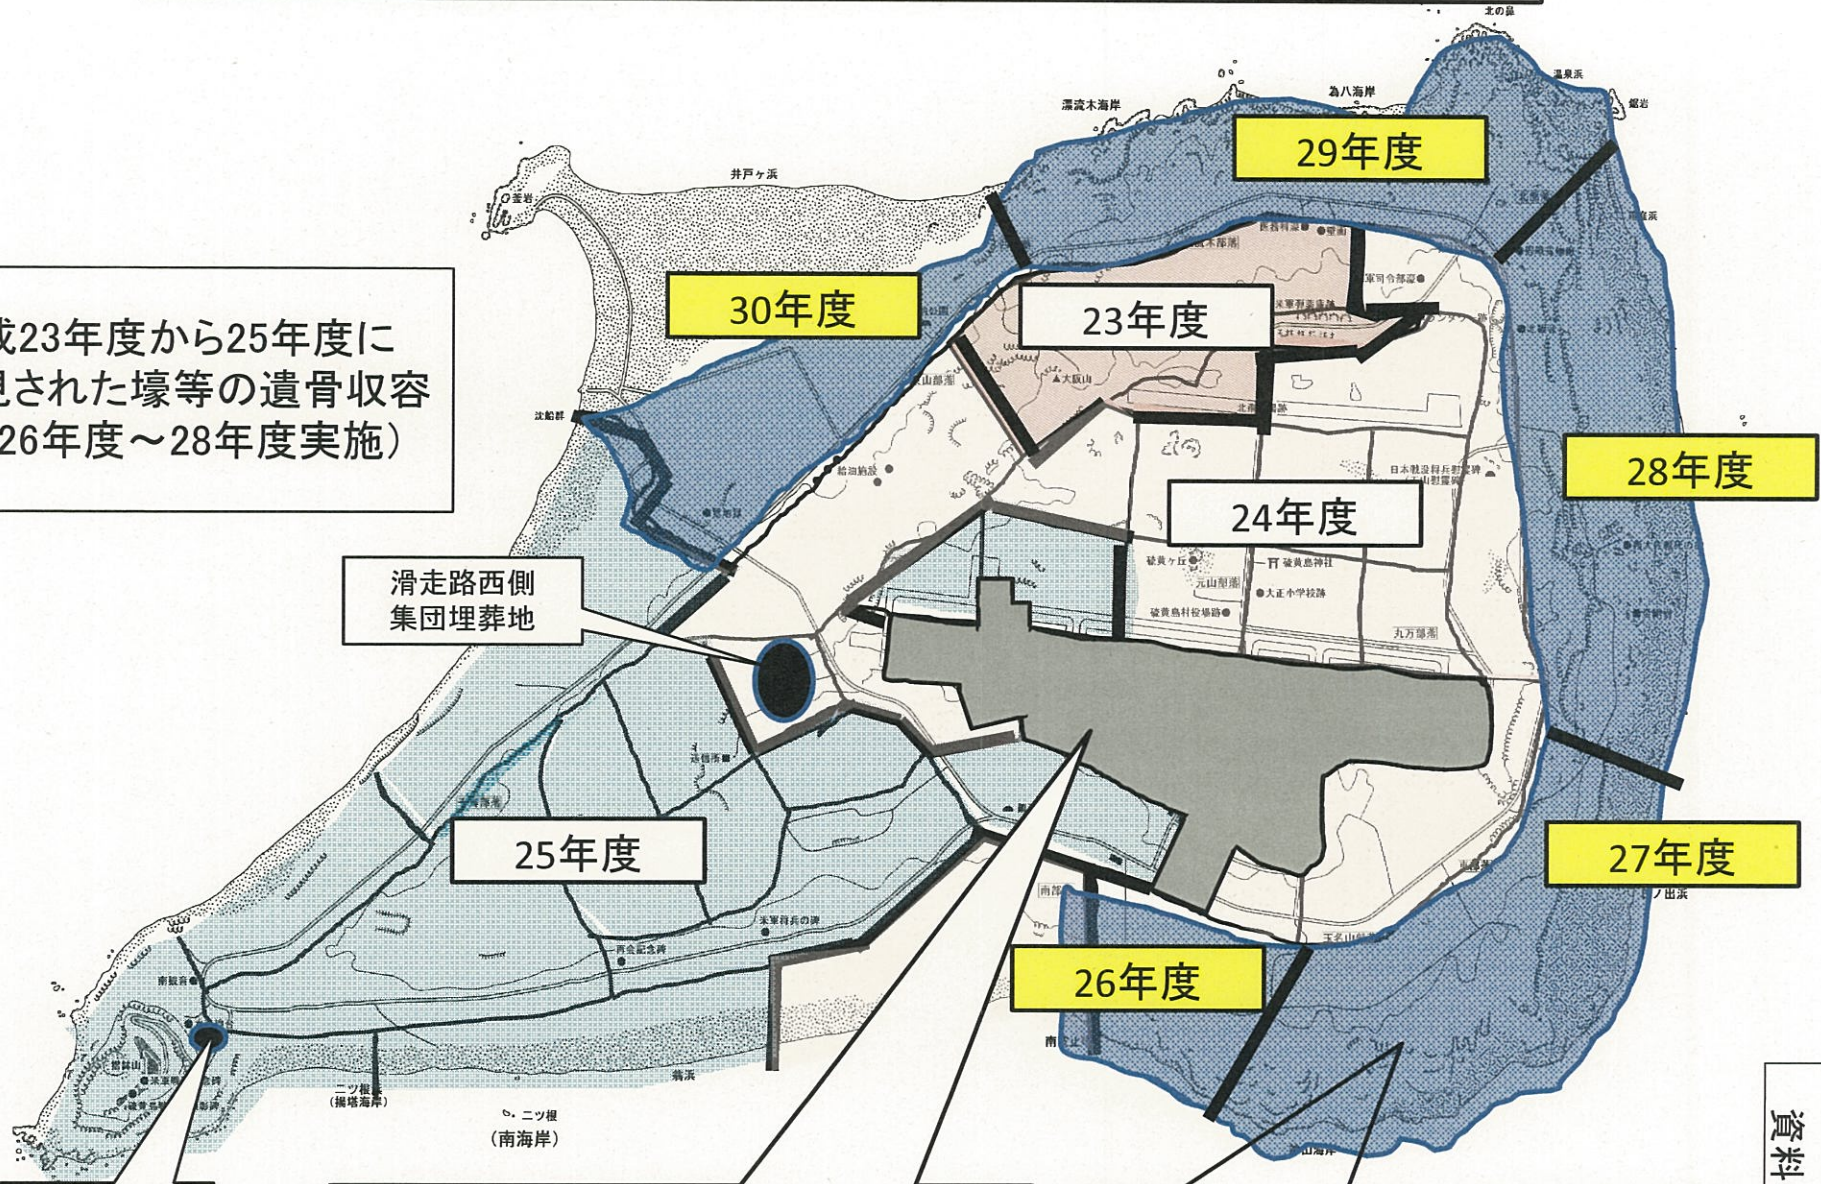

硫黄島遺骨収集帰還事業について

③平成23年度から25年度に
発見された壕等の遺骨収容
(平成26年度～28年度実施)

11

滑走路西側
集団埋葬地

25年度

摺鉢山山麓
集団埋葬地

①滑走路地区の掘削・遺骨収容
(平成26年度～29年度実施)

②外周道路外側の掘削・遺骨収容
(平成26年度～30年度実施)