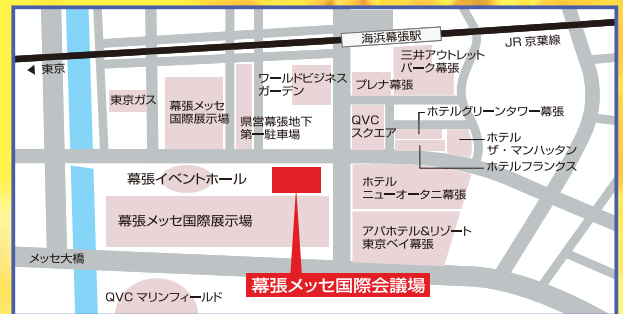

入場
無料!!

予約
不要!!

履歴書
不要!!

入退場
自由!!

会場 幕張メッセ

国際会議場コンベンションホール他

無料託児サービスあります。(お問い合わせください)

同日開催 第2回 福祉のおしごとセミナー 2・in幕張
福祉のおしごと就職ガイダンスPart2 (国家試験突破法)

☆一都三県連携☆ 平成29年度介護人材確保に向けたイメージアップキャンペーン

主催 TOKYO SOCIAL FES (トーキョーソーシャルフェス) 2017 日時 平成29年11月19日(日) 11:00~18:00 場所 渋谷ヒカリエ9階 ヒカリエホール

主催 介護の学校in埼玉 日時 平成29年11月12日(日) 11:00~16:00 場所 埼玉福祉・保育専門学校

主催 介護フェアinかながわ 日時 平成29年11月5日(日) 11:30~17:00 場所 そごう横浜店9階 新都市ホール