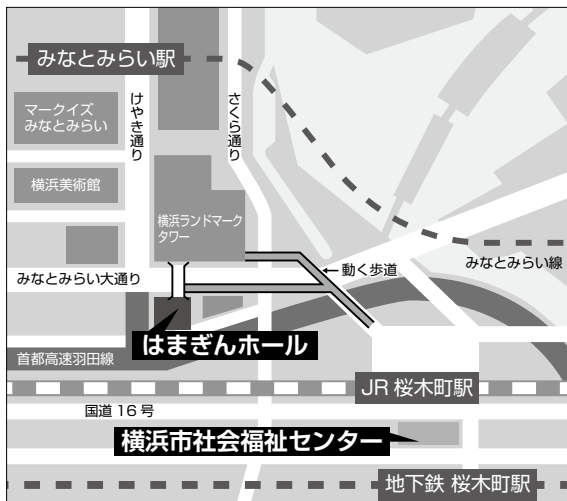

会場へのアクセス

■ アクセスマップ

◆ はまぎんホール

〒220-8611 横浜市西区みなとみらい3-1-1 横浜銀行本店内

- JR・横浜市営地下鉄線 桜木町駅下車
動く歩道利用5分
- みなとみらい線 みなとみらい駅下車
「クイーンズスクエア連絡口」「けやき通り口」より徒歩7分

《羽田空港よりお越しの方》

- ・京浜急行羽田空港駅～横浜駅～JR京浜東北線桜木町駅(30分)
またはみなとみらい線横浜駅～みなとみらい駅(30分)
- ・リムジンバス～ロイヤルパークホテル(約30分)

《新東京国際空港(成田空港)よりお越しの方》

- ・JR成田エクスプレス～横浜駅(90分)
JR横浜駅～JR京浜東北線桜木町駅(3分)
- ・リムジンバス～横浜シティエアーターミナル(YCAT)(約90分)
- ・横浜シティエアーターミナル(YCAT)(横浜駅東口)～はまぎんホール(タクシー約5分)

◆ 横浜市社会福祉センター

〒231-8482 横浜市中区桜木町1-1 横浜市健康福祉総合センター内

- JR京浜東北・根岸線 横浜市営地下鉄(ブルーライン) 桜木町駅下車
徒歩2分