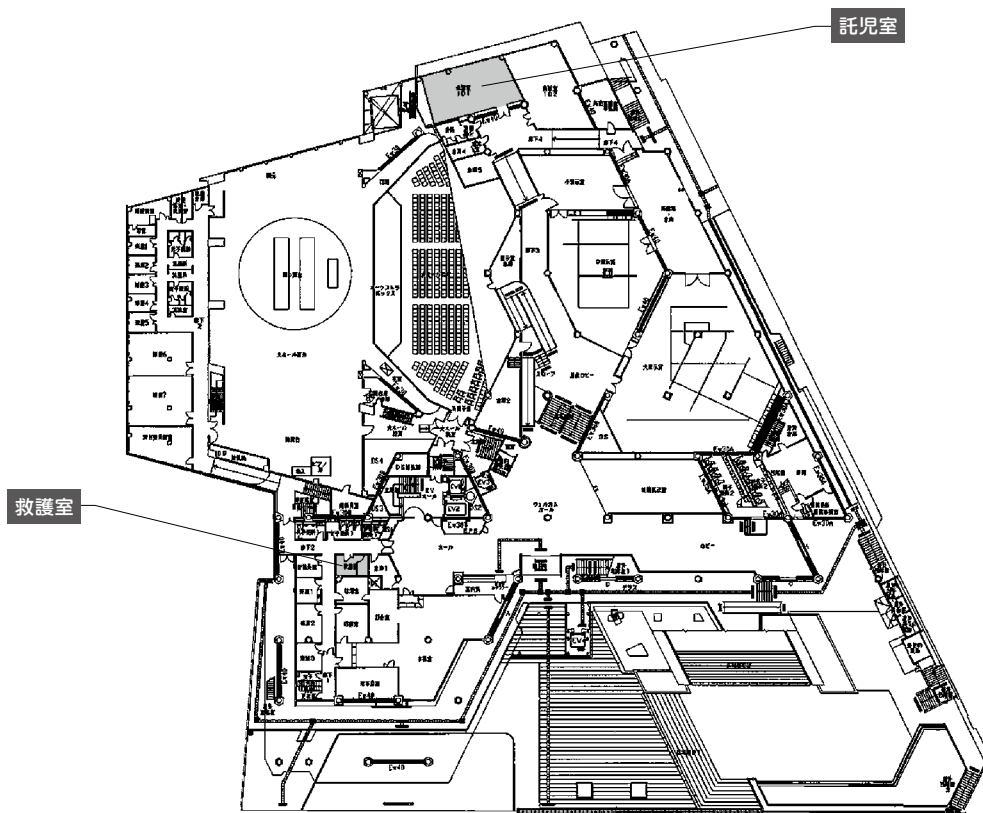

和歌山県民文化会館 案内図

1階

2階