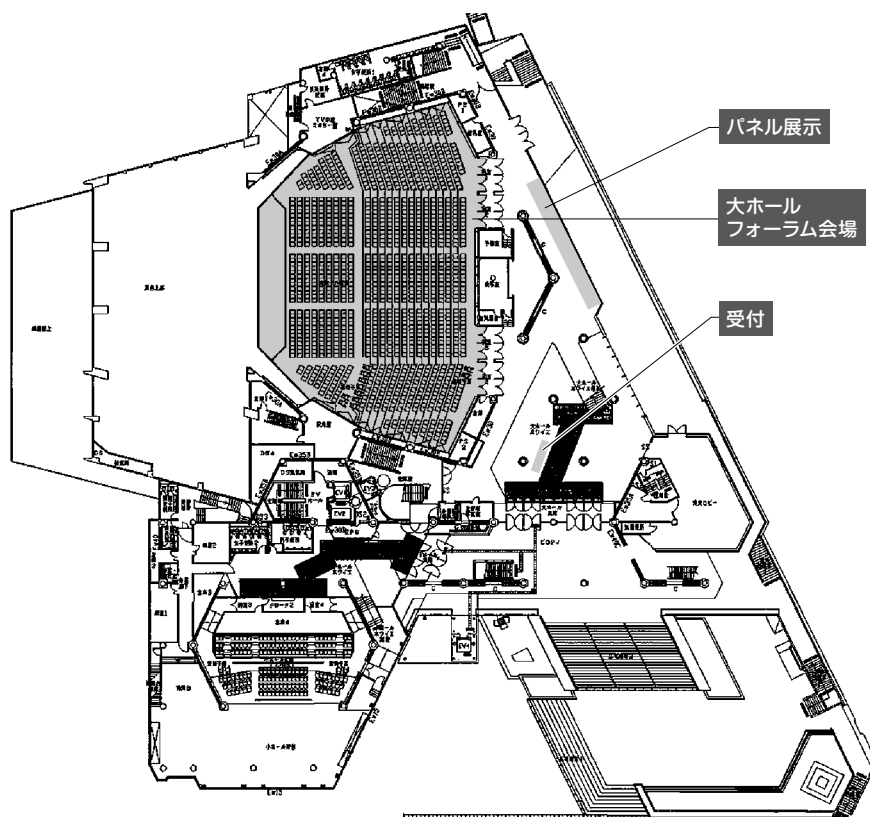

和歌山県民文化会館 案内図

1階

2階