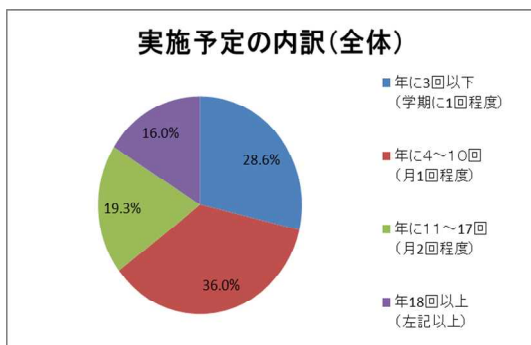

### 【平成26年度実施予定の学校のうち回数の内訳】

※端数処理の関係で合計が100%にならないものがある。

## 【B. 「土曜の課外授業」を実施予定の学校数及び実施予定回数】

平成24年度に比べ、公立小学校、中学校、高等学校で、全体的に減少している。  
 なお、平成24年度から減少している自治体の状況は以下のとおり。

- ・ 土曜の課外授業を実施していた学校のうち、教育課程内の授業を充実するため、土曜授業を実施するようになった学校がある。
  - ・ 例年課外授業を実施している学校が、土曜授業の実施の検討のため、課外授業の実施予定を一旦見送った傾向がある。
- (※自治体からの聞き取りより)

学 校	平成24年度(実績)	実施割合	平成26年度(予定)	実施割合	増 減
小 学 校	841校	4. 1%	806校	3. 9%	▲35校
中 学 校	762校	7. 8%	639校	6. 5%	▲123校
高等学校	1, 819校	49. 0%	1, 468校	40. 3%	▲351校
計	3, 422校	10. 1%	2, 913校	8. 5%	▲509校

### [平成26年度実施予定の学校のうち回数の内訳]

※端数処理の関係で合計が100%にならないものがある。

【C. 学校が場所を提供し、「土曜学習」の実施を予定している学校数及び実施予定回数】

※ 平成24年度調査時は、「土曜学習」という定義が定められておらず、土曜日の地域への校庭開放・図書館開放等が回答に含まれていたなど、平成26年度との単純な比較はできない。

(平成24年度の定義「学校が場所を提供し、学校以外が実施している児童生徒に対する学習等の機会の提供状況。」)