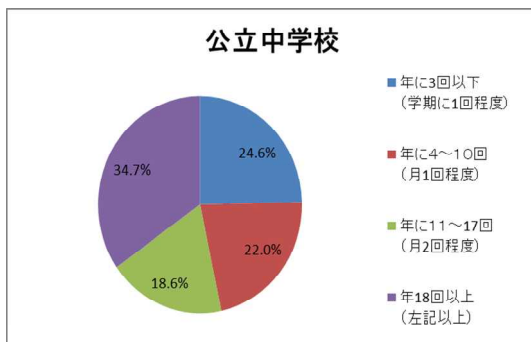

【C. 学校が場所を提供し、「土曜学習」の実施を予定している学校数及び実施予定回数】

※ 平成24年度調査時は、「土曜学習」という定義が定められておらず、土曜日の地域への校庭開放・図書館開放等が回答に含まれていたなど、平成26年度との単純な比較はできない。

(平成24年度の定義「学校が場所を提供し、学校以外が実施している児童生徒に対する学習等の機会の提供状況。」)

なお、平成26年度に「土曜学習」を充実予定の自治体の状況は以下のとおり。

- ・主に自由遊び、居場所づくりなどを土曜日に行っていたが、学習活動の充実が求められるようになってきていることもあり、全ての学校で学習活動を実施する予定。
- ・子供の居場所づくりの要素が強かったが、プログラムを見直し、自然体験活動やスポーツ活動、地域交流など、活動が充実する予定の学校が増加した。(※自治体からの聞き取りより)

	平成26年度(予定)	実施割合
小学校	4,972校	23.9%
中学校	838校	8.6%
高等学校	775校	21.3%
計	6,585校	19.2%

【参考数値】平成24年度(実績)	
小学校	9,353校
中学校	1,675校
高等学校	1,151校
計	12,179校

[平成26年度実施予定の学校のうち回数の内訳]

※端処理の関係で合計が100%にならないものがある。