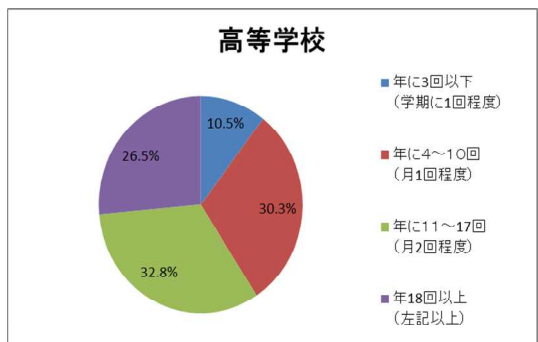

【C. 学校が場所を提供し、「土曜学習」の実施を予定している学校数及び実施予定回数】

※ 平成24年度調査時は、「土曜学習」という定義が定められておらず、土曜日の地域への校庭開放・図書館開放等が回答に含まれていたなど、平成26年度との単純な比較はできない。

(平成24年度の定義「学校が場所を提供し、学校以外が実施している児童生徒に対する学習等の機会の提供状況。」)

なお、平成26年度に「土曜学習」を充実予定の自治体の状況は以下のとおり。

- ・主に自由遊び、居場所づくりなどを土曜日に行っていたが、学習活動の充実が求められるようになってきていることもあり、全ての学校で学習活動を実施する予定。
- ・子供の居場所づくりの要素が強かったが、プログラムを見直し、自然体験活動やスポーツ活動、地域交流など、活動が充実する予定の学校が増加した。(※自治体からの聞き取りより)

	平成26年度(予定)	実施割合
小学校	4,972校	23.9%
中学校	838校	8.6%
高等学校	775校	21.3%
計	6,585校	19.2%

【参考数値】平成24年度(実績)	
小学校	9,353校
中学校	1,675校
高等学校	1,151校
計	12,179校

[平成26年度実施予定の学校のうち回数の内訳]

※端処理の関係で合計が100%にならないものがある。