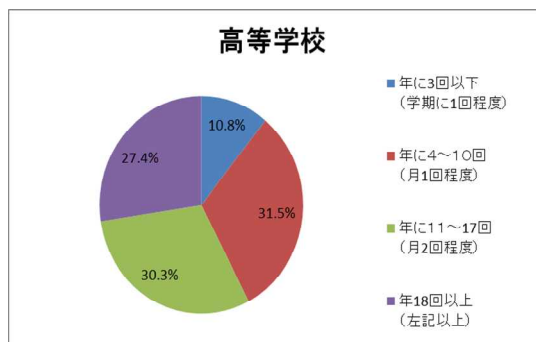

### 【平成26年度実施予定の学校のうち回数の内訳】

※端数処理の関係で合計が100%にならないものがある。

## 【B. 「土曜の課外授業」を実施予定の学校数及び実施予定回数】

平成24年度に比べ、公立小学校、中学校、高等学校で、全体的に減少している。  
 なお、平成24年度から減少している自治体の状況は以下のとおり。

- ・ 土曜の課外授業を実施していた学校のうち、教育課程内の授業を充実するため、土曜授業を実施するようになった学校がある。
  - ・ 例年課外授業を実施している学校が、土曜授業の実施の検討のため、課外授業の実施予定を一旦見送った傾向がある。
- (※自治体からの聞き取りより)

学 校	平成24年度(実績)	実施割合	平成26年度(予定)	実施割合	増 減
小 学 校	841校	4. 1%	806校	3. 9%	▲35校
中 学 校	762校	7. 8%	639校	6. 5%	▲123校
高等学校	1, 819校	49. 0%	1, 468校	40. 3%	▲351校
計	3, 422校	10. 1%	2, 913校	8. 5%	▲509校

### [平成26年度実施予定の学校のうち回数の内訳]

※端数処理の関係で合計が100%にならないものがある。

【C. 学校が場所を提供し、「土曜学習」の実施を予定している学校数及び実施予定回数】

※ 平成24年度調査時は、「土曜学習」という定義が定められておらず、土曜日の地域への校庭開放・図書館開放等が回答に含まれていたなど、平成26年度との単純な比較はできない。

(平成24年度の定義「学校が場所を提供し、学校以外が実施している児童生徒に対する学習等の機会の提供状況。」)