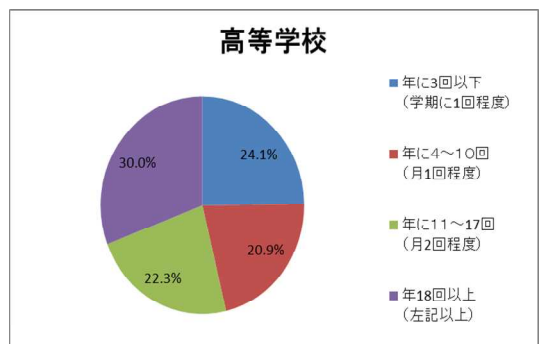

## 4. 調査結果

### 【A. 「土曜授業」を実施予定の学校数及び実施予定回数】

平成24年度に比べ、公立小学校、中学校、高等学校とも増加している。

なお、平成24年度から増加している自治体の状況は以下のとおり。

- ・文部科学省「土曜授業に関する検討チーム」最終まとめや、学校教育法施行規則の改正を受けて、県として土曜授業に関する基本方針を発表し、それに伴い実施予定の学校数が増加した。
- ・学力向上のための授業時数の確保に元々関心が高く、昨年の学校教育法施行規則改正と相まって、土曜授業を実施する学校が増加したと考えられる。 (※自治体からの聞き取りより)

学 校	平成24年度(実績)	実施割合	平成26年度(予定)	実施割合	増 減
小 学 校	1,801校	8.8%	3,565校	17.1%	1,764校
中 学 校	966校	9.9%	1,794校	18.3%	828校
高等学校	142校	3.8%	214校	5.9%	72校
計	2,909校	8.6%	5,573校	16.3%	2,664校

### 【平成26年度実施予定の学校のうち回数の内訳】

※端数処理の関係で合計が100%にならないものがある。