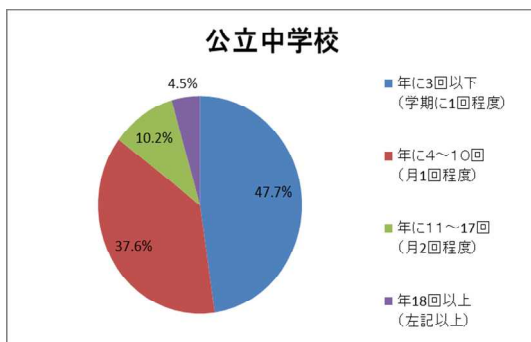

### 【平成26年度実施予定の学校のうち回数の内訳】

※端数処理の関係で合計が100%にならないものがある。

## 【B. 「土曜の課外授業」を実施予定の学校数及び実施予定回数】

平成24年度に比べ、公立小学校、中学校、高等学校で、全体的に減少している。  
 なお、平成24年度から減少している自治体の状況は以下のとおり。

- ・ 土曜の課外授業を実施していた学校のうち、教育課程内の授業を充実するため、土曜授業を実施するようになった学校がある。
  - ・ 例年課外授業を実施している学校が、土曜授業の実施の検討のため、課外授業の実施予定を一旦見送った傾向がある。
- (※自治体からの聞き取りより)

学 校	平成24年度(実績)	実施割合	平成26年度(予定)	実施割合	増 減
小 学 校	841校	4. 1%	806校	3. 9%	▲35校
中 学 校	762校	7. 8%	639校	6. 5%	▲123校
高等学校	1, 819校	49. 0%	1, 468校	40. 3%	▲351校
計	3, 422校	10. 1%	2, 913校	8. 5%	▲509校

### [平成26年度実施予定の学校のうち回数の内訳]

※端数処理の関係で合計が100%にならないものがある。

【C. 学校が場所を提供し、「土曜学習」の実施を予定している学校数及び実施予定回数】

※ 平成24年度調査時は、「土曜学習」という定義が定められておらず、土曜日の地域への校庭開放・図書館開放等が回答に含まれていたなど、平成26年度との単純な比較はできない。

(平成24年度の定義「学校が場所を提供し、学校以外が実施している児童生徒に対する学習等の機会の提供状況。」)