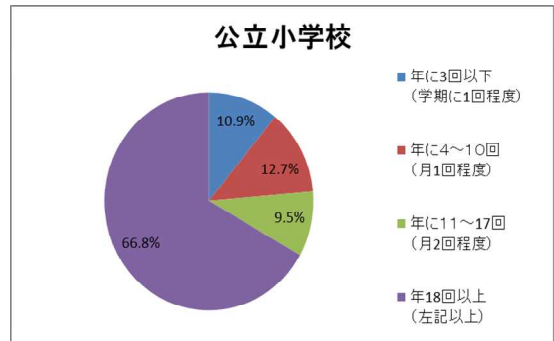

【C. 学校が場所を提供し、「土曜学習」の実施を予定している学校数及び実施予定回数】

※ 平成24年度調査時は、「土曜学習」という定義が定められておらず、土曜日の地域への校庭開放・図書館開放等が回答に含まれていたなど、平成26年度との単純な比較はできない。

(平成24年度の定義「学校が場所を提供し、学校以外が実施している児童生徒に対する学習等の機会の提供状況。」)

なお、平成26年度に「土曜学習」を充実予定の自治体の状況は以下のとおり。

- ・主に自由遊び、居場所づくりなどを土曜日に行っていたが、学習活動の充実が求められるようになってきていることもあり、全ての学校で学習活動を実施する予定。
- ・子供の居場所づくりの要素が強かったが、プログラムを見直し、自然体験活動やスポーツ活動、地域交流など、活動が充実する予定の学校が増加した。(※自治体からの聞き取りより)

	平成26年度(予定)	実施割合
小学校	4,972校	23.9%
中学校	838校	8.6%
高等学校	775校	21.3%
計	6,585校	19.2%

【参考数値】平成24年度(実績)	
小学校	9,353校
中学校	1,675校
高等学校	1,151校
計	12,179校

[平成26年度実施予定の学校のうち回数の内訳]

※端処理の関係で合計が100%にならないものがある。