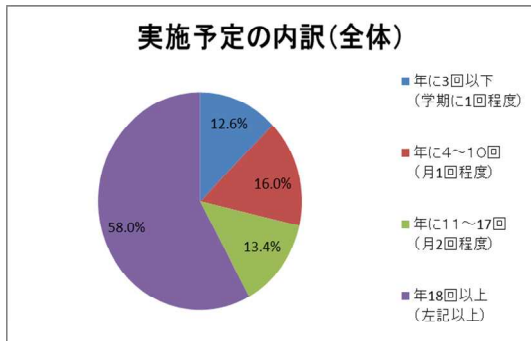

【C. 学校が場所を提供し、「土曜学習」の実施を予定している学校数及び実施予定回数】

※ 平成24年度調査時は、「土曜学習」という定義が定められておらず、土曜日の地域への校庭開放・図書館開放等が回答に含まれていたなど、平成26年度との単純な比較はできない。

(平成24年度の定義「学校が場所を提供し、学校以外が実施している児童生徒に対する学習等の機会の提供状況。」)

なお、平成26年度に「土曜学習」を充実予定の自治体の状況は以下のとおり。

- ・主に自由遊び、居場所づくりなどを土曜日に行っていたが、学習活動の充実が求められるようになってきていることもあり、全ての学校で学習活動を実施する予定。
- ・子供の居場所づくりの要素が強かったが、プログラムを見直し、自然体験活動やスポーツ活動、地域交流など、活動が充実する予定の学校が増加した。(※自治体からの聞き取りより)

	平成26年度(予定)	実施割合
小学校	4,972校	23.9%
中学校	838校	8.6%
高等学校	775校	21.3%
計	6,585校	19.2%

【参考数値】平成24年度(実績)	
小学校	9,353校
中学校	1,675校
高等学校	1,151校
計	12,179校

[平成26年度実施予定の学校のうち回数の内訳]

※端処理の関係で合計が100%にならないものがある。