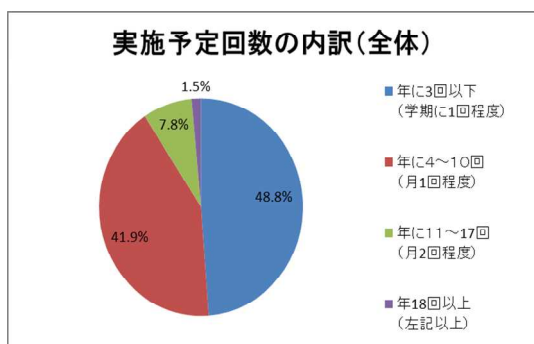

## 4. 調査結果

### 【A. 「土曜授業」を実施予定の学校数及び実施予定回数】

平成24年度に比べ、公立小学校、中学校、高等学校とも増加している。

なお、平成24年度から増加している自治体の状況は以下のとおり。

- ・文部科学省「土曜授業に関する検討チーム」最終まとめや、学校教育法施行規則の改正を受けて、県として土曜授業に関する基本方針を発表し、それに伴い実施予定の学校数が増加した。
- ・学力向上のための授業時数の確保に元々関心が高く、昨年の学校教育法施行規則改正と相まって、土曜授業を実施する学校が増加したと考えられる。 (※自治体からの聞き取りより)

学 校	平成24年度(実績)	実施割合	平成26年度(予定)	実施割合	増 減
小 学 校	1,801校	8.8%	3,565校	17.1%	1,764校
中 学 校	966校	9.9%	1,794校	18.3%	828校
高等学校	142校	3.8%	214校	5.9%	72校
計	2,909校	8.6%	5,573校	16.3%	2,664校

### 【平成26年度実施予定の学校のうち回数の内訳】

※端数処理の関係で合計が100%にならないものがある。