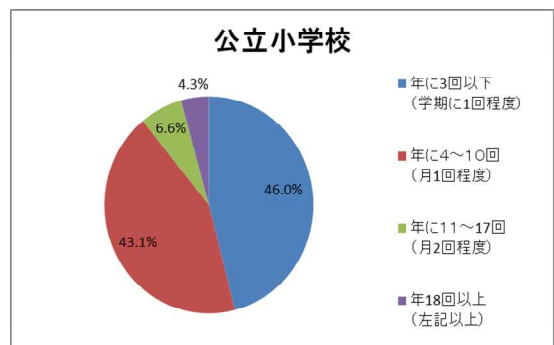

### 【平成26年度実施予定の学校のうち回数の内訳】

※端数処理の関係で合計が100%にならないものがある。

## 【B. 「土曜の課外授業」を実施予定の学校数及び実施予定回数】

平成24年度に比べ、公立小学校、中学校、高等学校で、全体的に減少している。  
 なお、平成24年度から減少している自治体の状況は以下のとおり。

- ・ 土曜の課外授業を実施していた学校のうち、教育課程内の授業を充実するため、土曜授業を実施するようになった学校がある。
  - ・ 例年課外授業を実施している学校が、土曜授業の実施の検討のため、課外授業の実施予定を一旦見送った傾向がある。
- (※自治体からの聞き取りより)

学 校	平成24年度(実績)	実施割合	平成26年度(予定)	実施割合	増 減
小 学 校	841校	4. 1%	806校	3. 9%	▲35校
中 学 校	762校	7. 8%	639校	6. 5%	▲123校
高等学校	1, 819校	49. 0%	1, 468校	40. 3%	▲351校
計	3, 422校	10. 1%	2, 913校	8. 5%	▲509校

### [平成26年度実施予定の学校のうち回数の内訳]

※端数処理の関係で合計が100%にならないものがある。

【C. 学校が場所を提供し、「土曜学習」の実施を予定している学校数及び実施予定回数】

※ 平成24年度調査時は、「土曜学習」という定義が定められておらず、土曜日の地域への校庭開放・図書館開放等が回答に含まれていたなど、平成26年度との単純な比較はできない。

(平成24年度の定義「学校が場所を提供し、学校以外が実施している児童生徒に対する学習等の機会の提供状況。」)