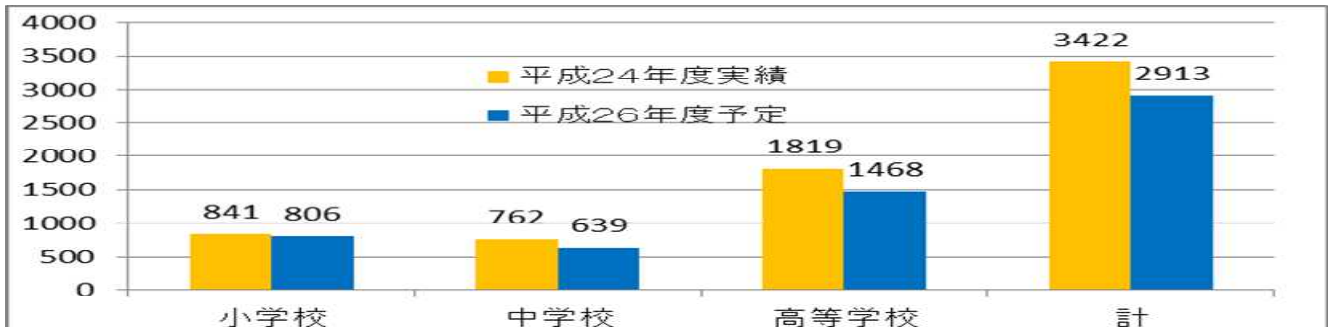

【B. 「土曜の課外授業」を実施予定の学校数及び実施予定回数】

平成24年度に比べ、公立小学校、中学校、高等学校で、全体的に減少している。
なお、平成24年度から減少している自治体の状況は以下のとおり。

1. ・ 土曜の課外授業を実施していた学校のうち、教育課程内の授業を充実するため、土曜授業を実施するようになった学校がある。
   - ・ 例年課外授業を実施している学校が、土曜授業の実施の検討のため、課外授業の実施予定を一旦見送った傾向がある。
2. (※自治体からの聞き取りより)

学 校	平成24年度(実績)	実施割合	平成26年度(予定)	実施割合	増 減
小 学 校	841校	4. 1%	806校	3. 9%	▲35校
中 学 校	762校	7. 8%	639校	6. 5%	▲123校
高等学校	1, 819校	49. 0%	1, 468校	40. 3%	▲351校
計	3, 422校	10. 1%	2, 913校	8. 5%	▲509校