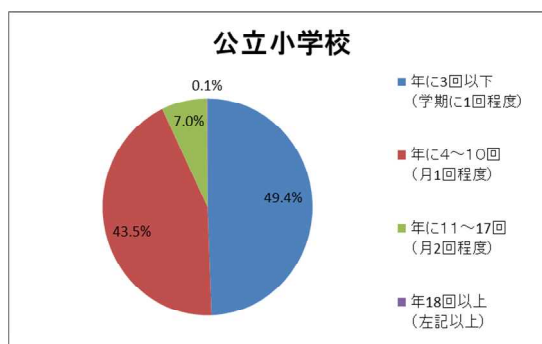

## 4. 調査結果

### 【A. 「土曜授業」を実施予定の学校数及び実施予定回数】

平成24年度に比べ、公立小学校、中学校、高等学校とも増加している。

なお、平成24年度から増加している自治体の状況は以下のとおり。

- ・文部科学省「土曜授業に関する検討チーム」最終まとめや、学校教育法施行規則の改正を受けて、県として土曜授業に関する基本方針を発表し、それに伴い実施予定の学校数が増加した。
- ・学力向上のための授業時数の確保に元々関心が高く、昨年の学校教育法施行規則改正と相まって、土曜授業を実施する学校が増加したと考えられる。 (※自治体からの聞き取りより)

学 校	平成24年度(実績)	実施割合	平成26年度(予定)	実施割合	増 減
小 学 校	1,801校	8.8%	3,565校	17.1%	1,764校
中 学 校	966校	9.9%	1,794校	18.3%	828校
高等学校	142校	3.8%	214校	5.9%	72校
計	2,909校	8.6%	5,573校	16.3%	2,664校

### 【平成26年度実施予定の学校のうち回数の内訳】

※端数処理の関係で合計が100%にならないものがある。