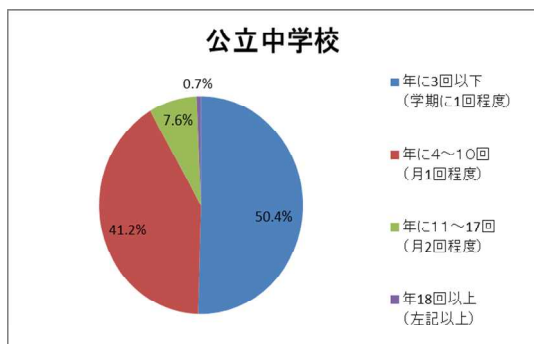

## 4. 調査結果

### 【A. 「土曜授業」を実施予定の学校数及び実施予定回数】

平成24年度に比べ、公立小学校、中学校、高等学校とも増加している。

なお、平成24年度から増加している自治体の状況は以下のとおり。

- ・文部科学省「土曜授業に関する検討チーム」最終まとめや、学校教育法施行規則の改正を受けて、県として土曜授業に関する基本方針を発表し、それに伴い実施予定の学校数が増加した。
- ・学力向上のための授業時数の確保に元々関心が高く、昨年の学校教育法施行規則改正と相まって、土曜授業を実施する学校が増加したと考えられる。 (※自治体からの聞き取りより)

学 校	平成24年度(実績)	実施割合	平成26年度(予定)	実施割合	増 減
小 学 校	1,801校	8.8%	3,565校	17.1%	1,764校
中 学 校	966校	9.9%	1,794校	18.3%	828校
高等学校	142校	3.8%	214校	5.9%	72校
計	2,909校	8.6%	5,573校	16.3%	2,664校

### 【平成26年度実施予定の学校のうち回数の内訳】

※端数処理の関係で合計が100%にならないものがある。