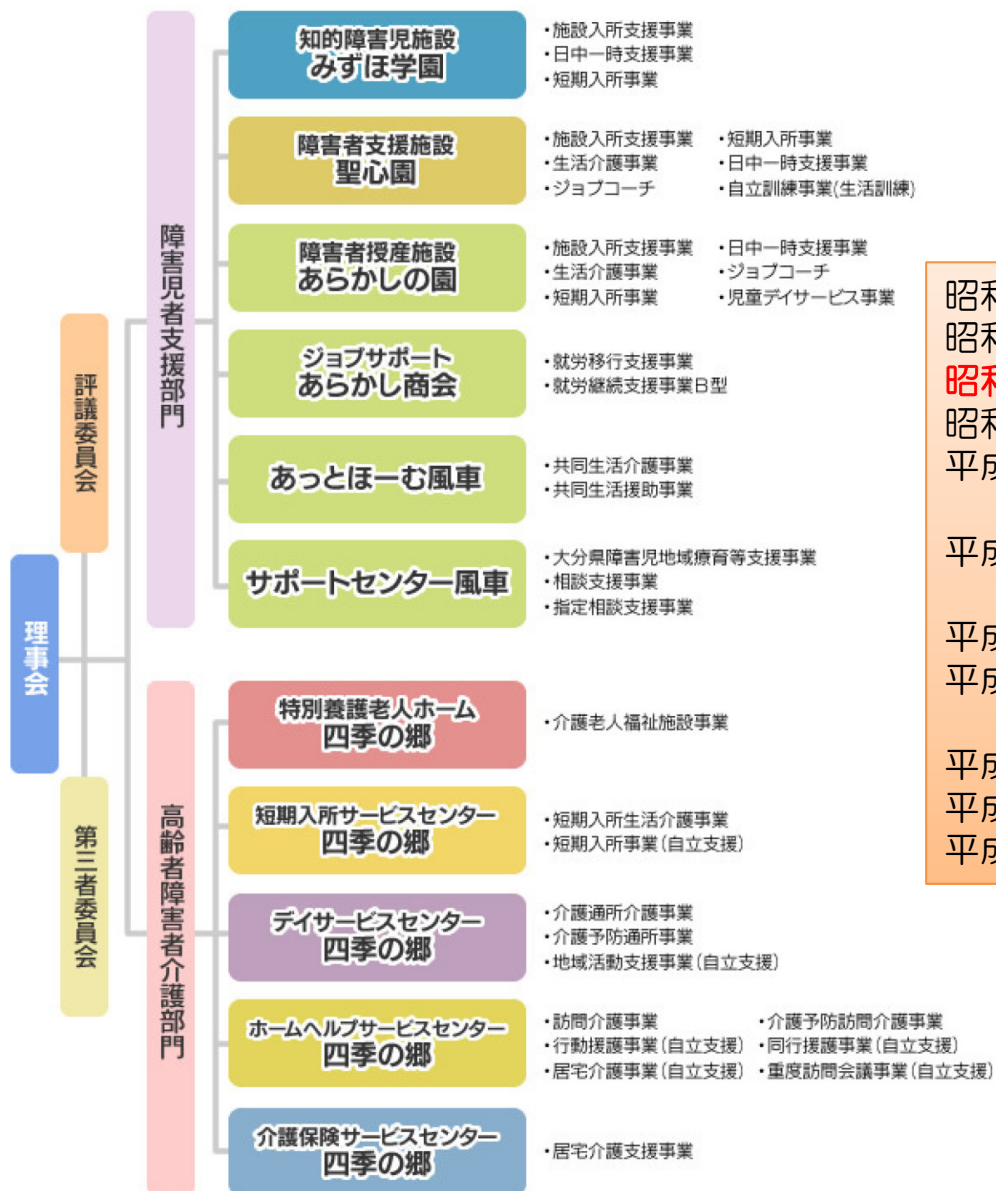

# 社会福祉法人みずほ厚生センターの概要

昭和40年02月24日	法人認可
昭和40年03月01日	みずほ学園開設
昭和51年07月01日	聖心園開設
昭和57年04月01日	あらかしの園開設
平成02年04月01日	GH開設 (のち、あっとほーむ風車に改称)
平成11年04月01日	四季の郷開設 (特養・短期・通所)
平成11年10月01日	居宅介護支援開設
平成12年10月01日	地域療育等支援事業開始 (のち、さぽーとセンター風車に改称)
平成21年04月01日	あらかし商会開設
平成23年05月01日	児童デイあらかし開設
平成24年12月03日	こどもデイぽっぽ開設