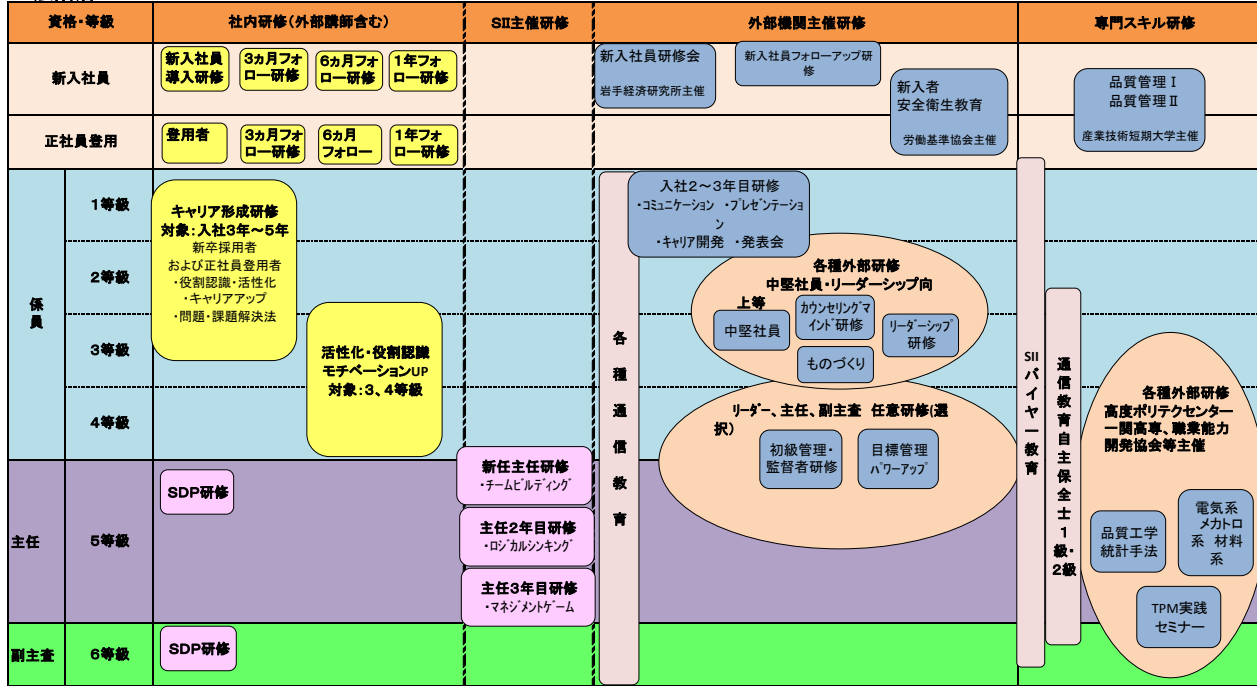

MSI 階層別研修体系

一般階層

*主任任用研修は、2011年度からSII主催の研修に参加(以前は2001~2003年任用者は受講済み)

管理・監督者層