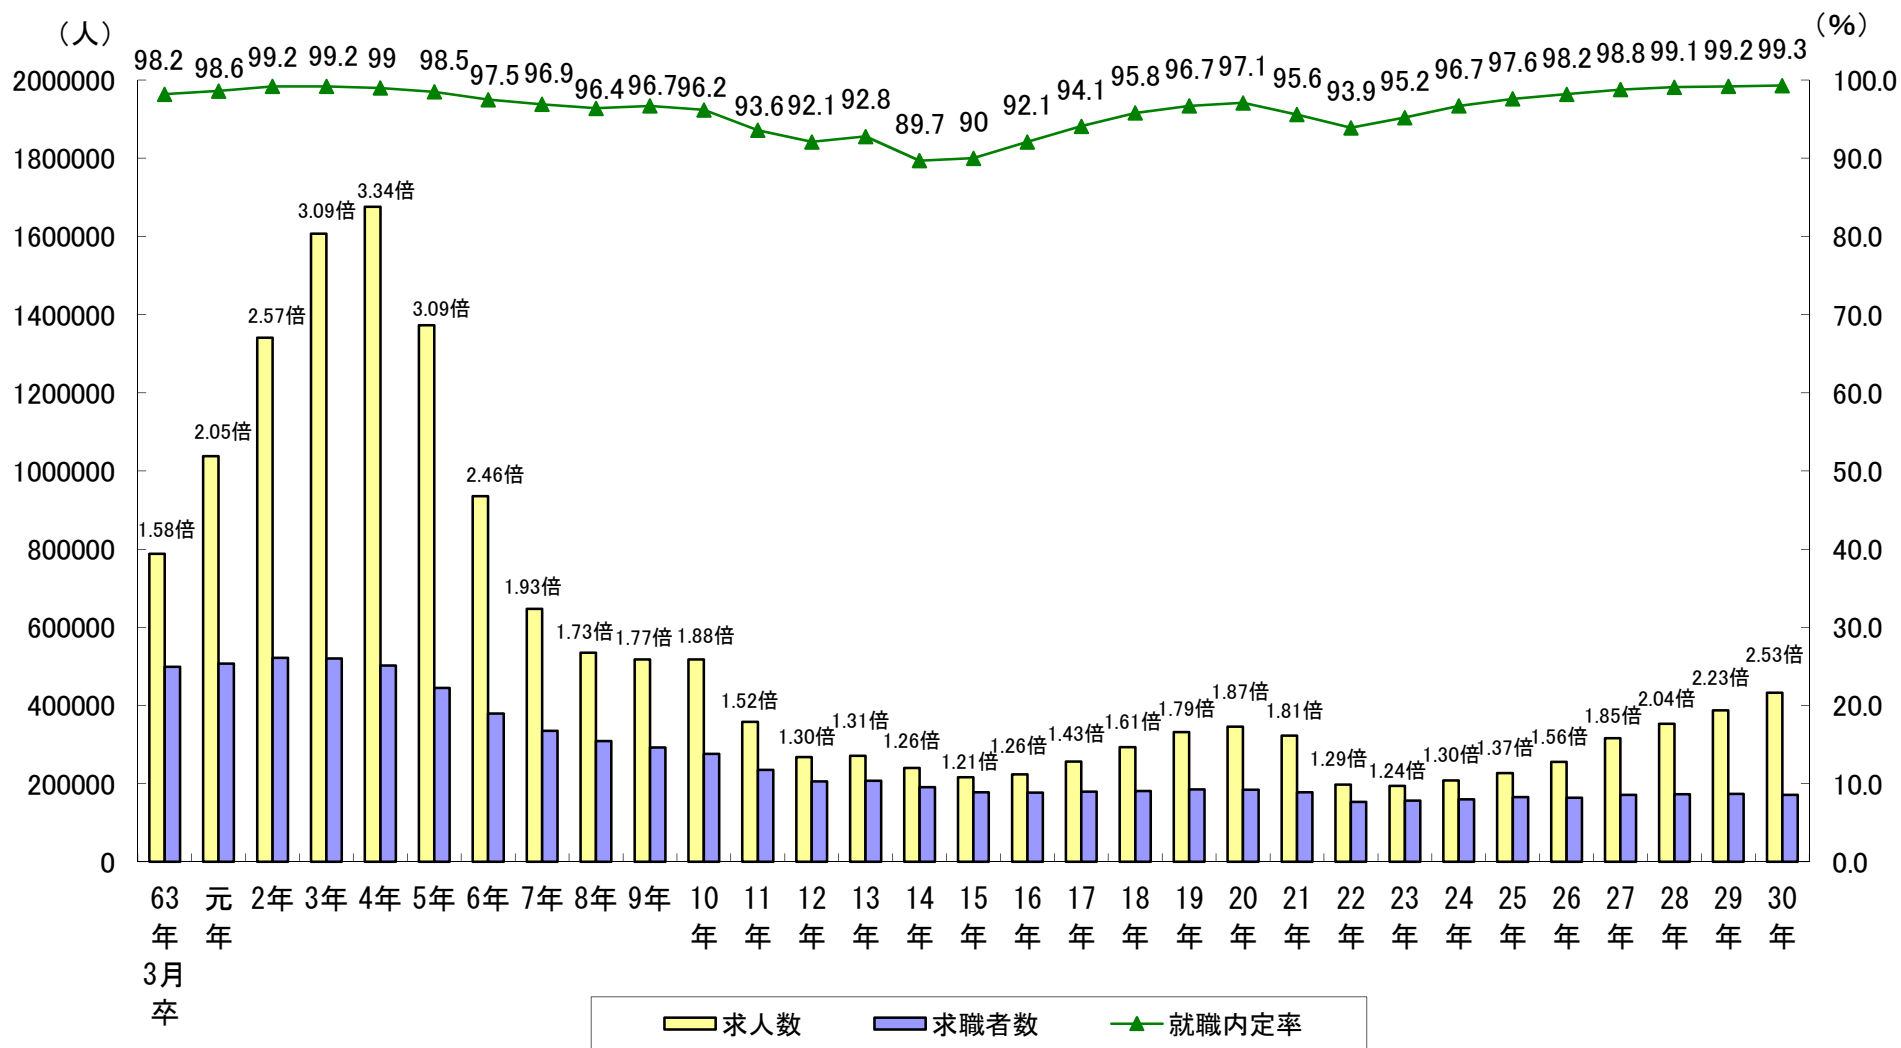

第7表 高校新卒者のハローワーク求人に係る求人・求職・就職内定率の推移(3月末現在)

(注)棒グラフの上の値は求人倍率