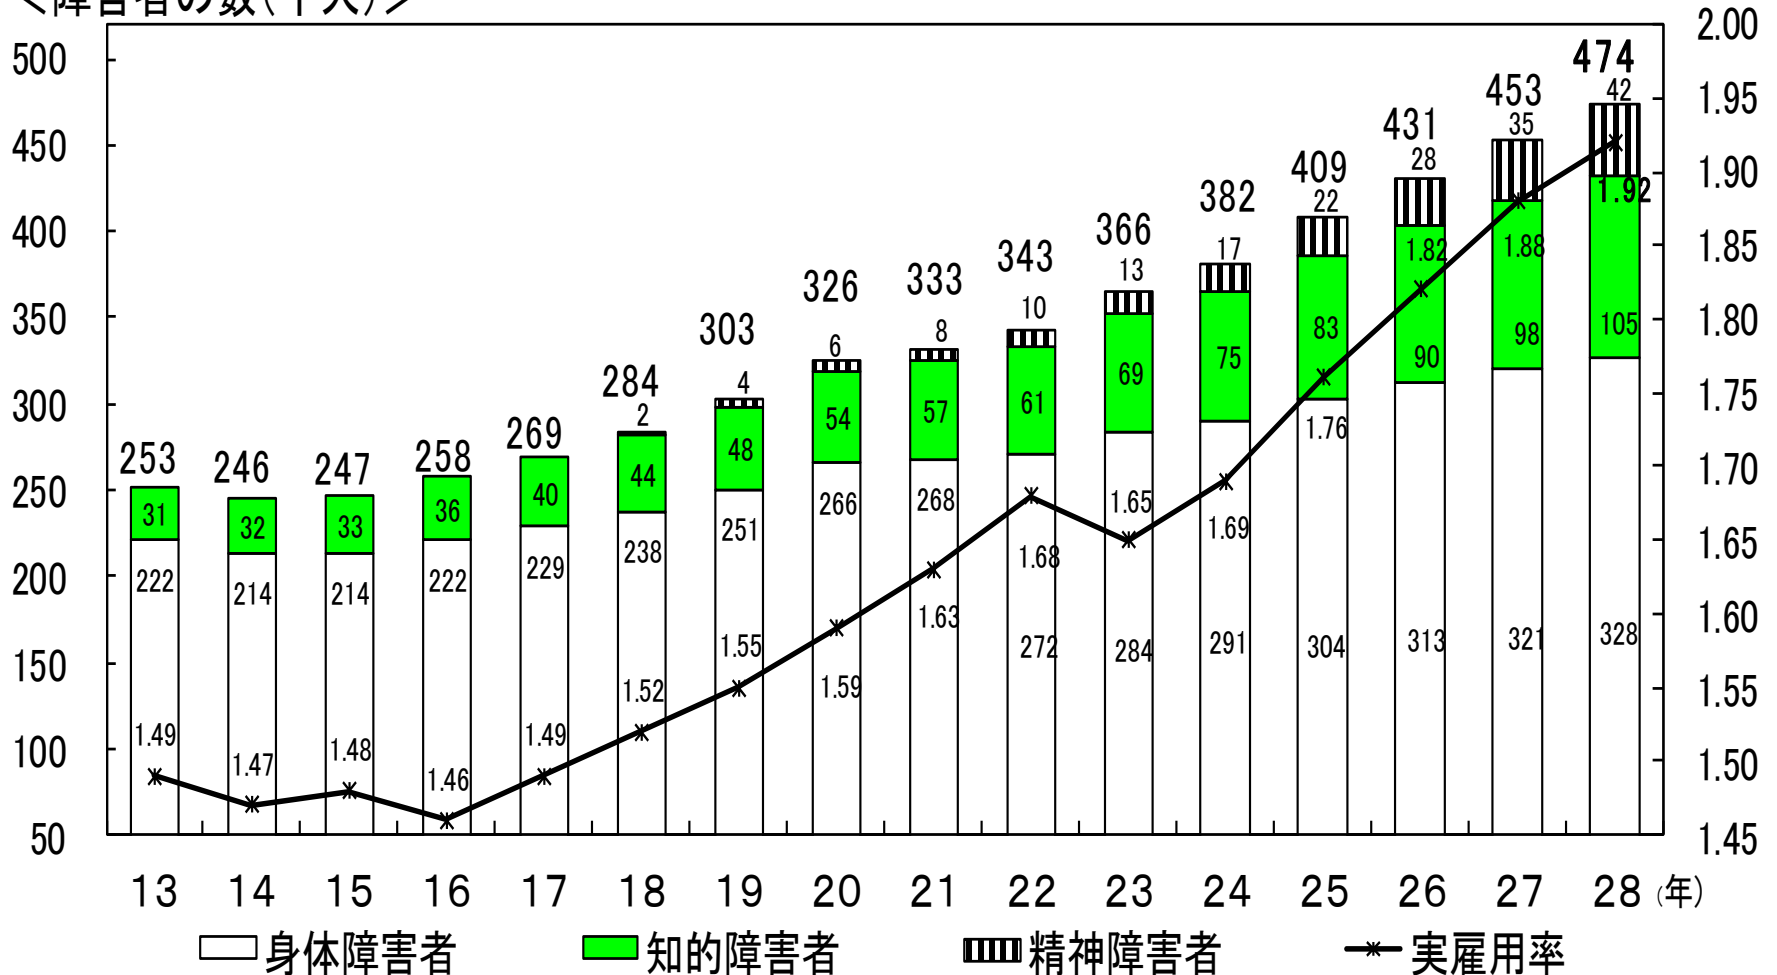

# 障害者雇用の状況

(平成28年6月1日現在)

- 民間企業の雇用状況(法定雇用率2.0%) **実雇用率 1.92%** **法定雇用率達成企業割合 48.8%**
- **雇用者数は13年連続で過去最高を更新**。障害者雇用は着実に進展。

<障害者の数(千人)>

# 障害者雇用の状況(企業規模別)

○ 全体として実雇用率は順調に伸びているものの、特に中小企業の取組が遅れている。