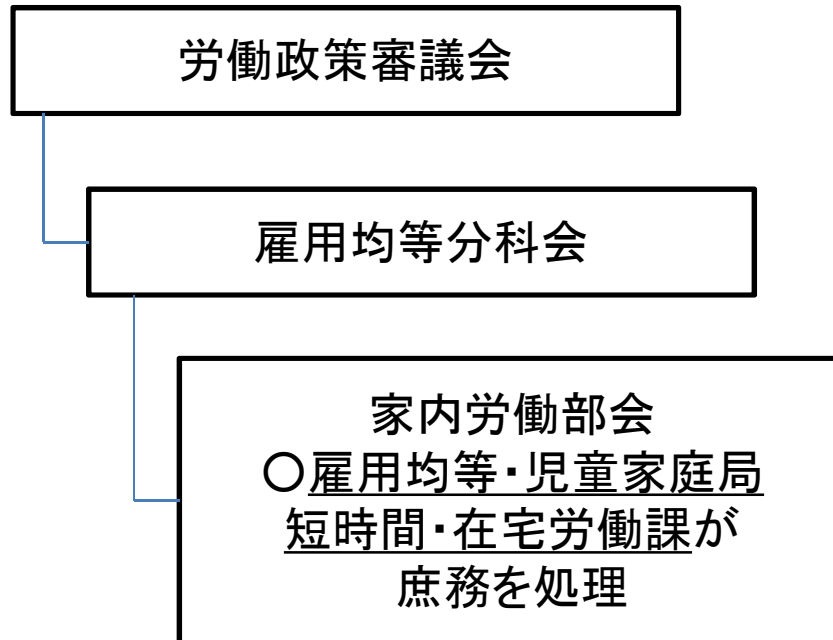

組織改編に伴う労働政策審議会の所掌等の見直し

(旧)

(新)