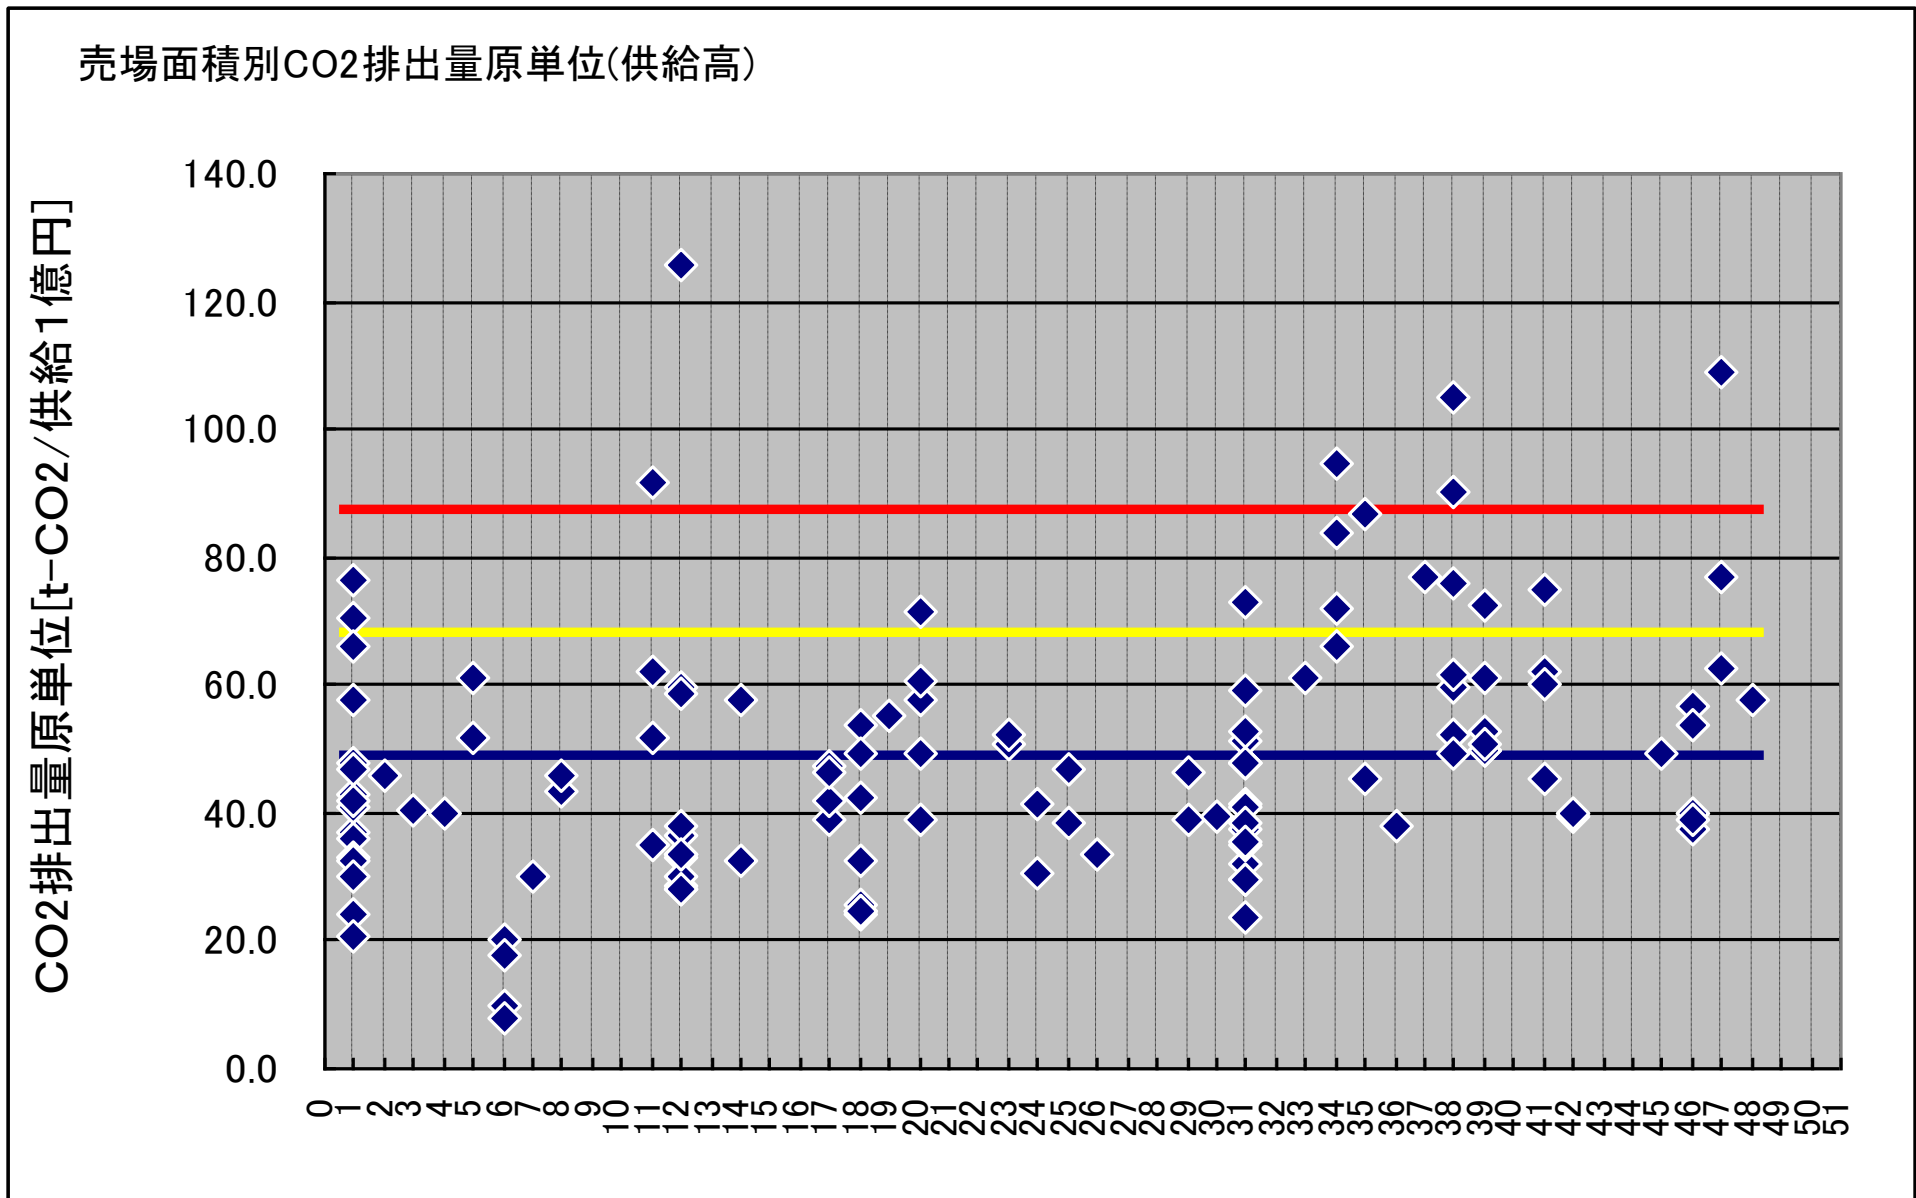

2011年度店舗エネルギー実績（中間報告）

1. 200坪未満

2. 200坪以上 300坪未満

3. 300坪以上 400坪未満

4. 400坪以上 500坪未満

5. 500坪以上 600坪未満