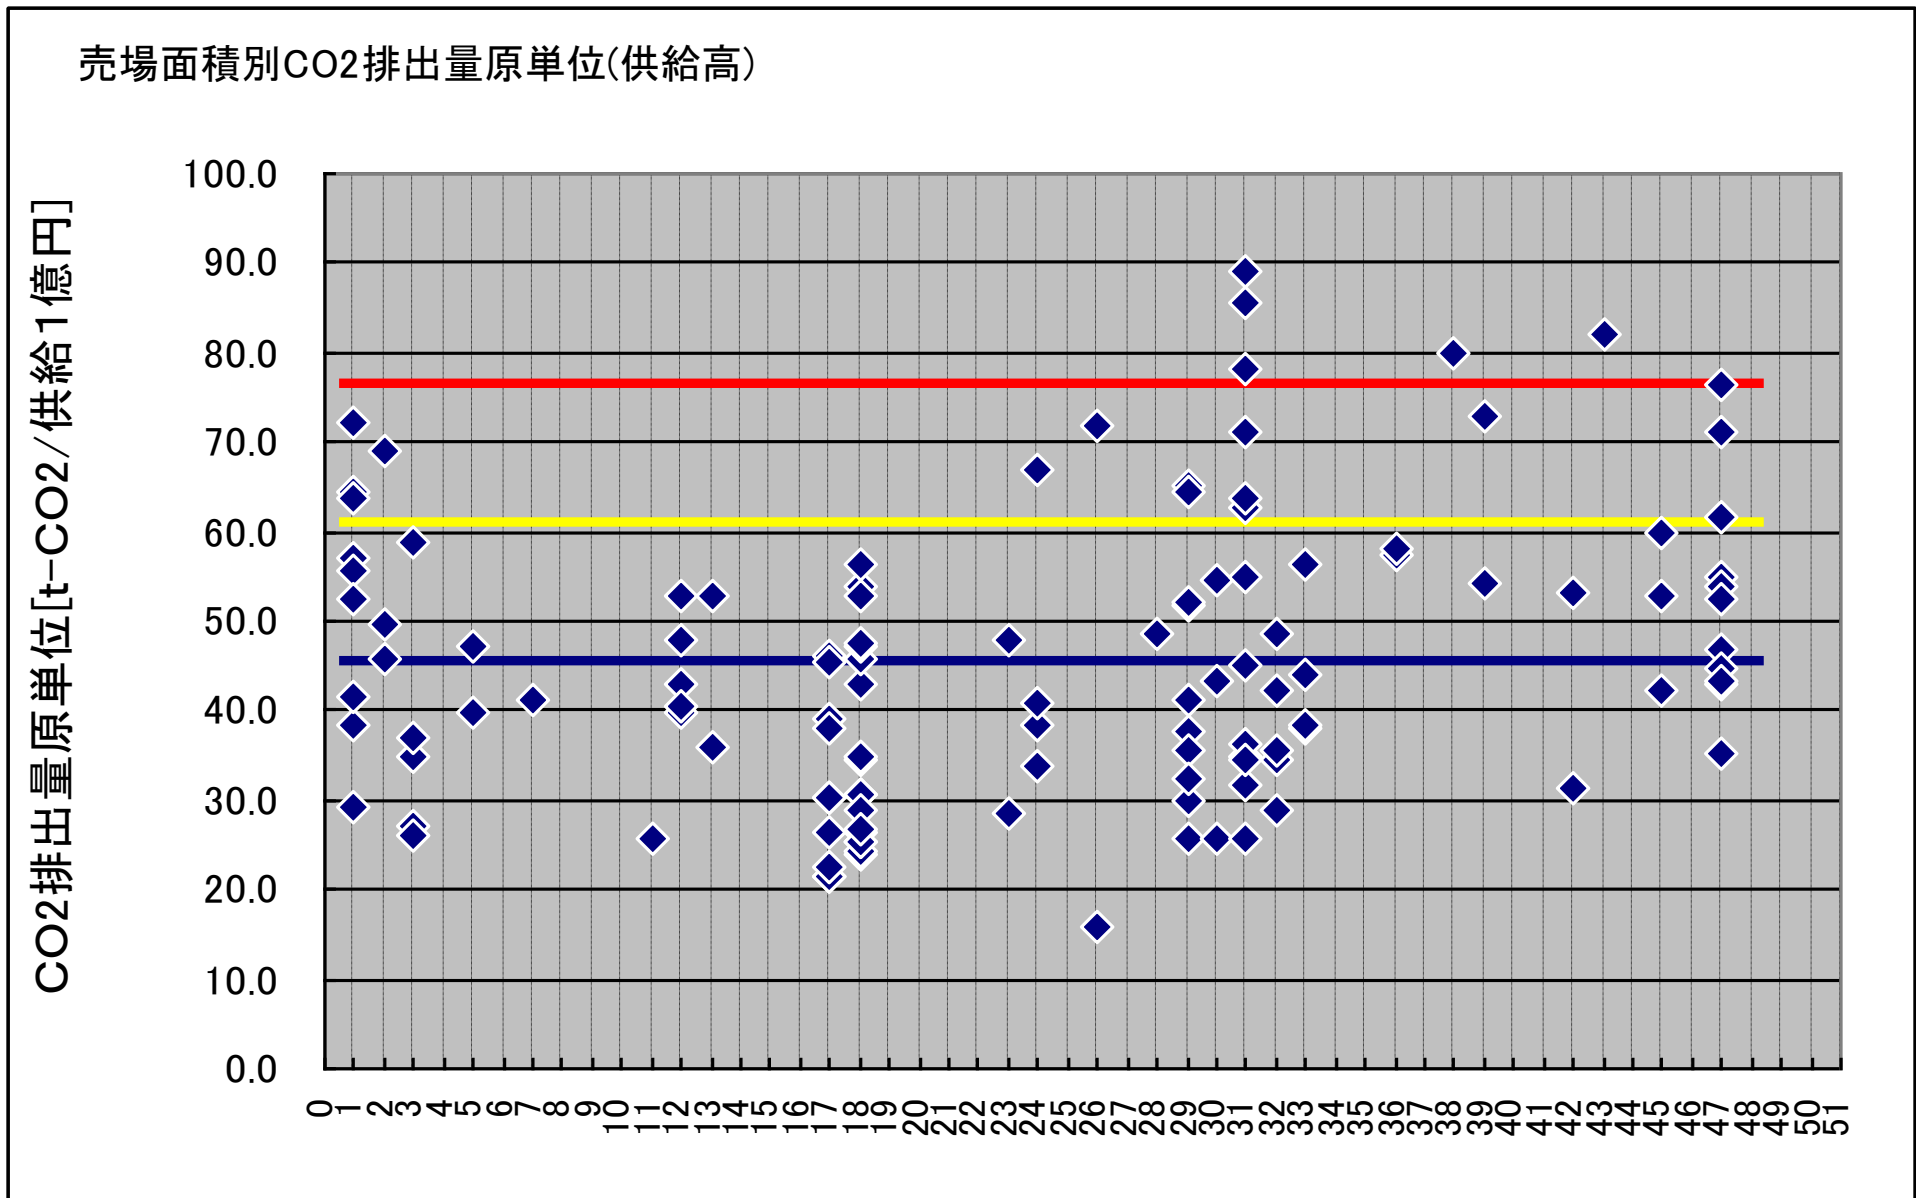

2011年度店舗エネルギー実績（中間報告）

1. 200坪未満

2. 200坪以上 300坪未満

3. 300坪以上 400坪未満

4. 400坪以上 500坪未満

5. 500坪以上 600坪未満