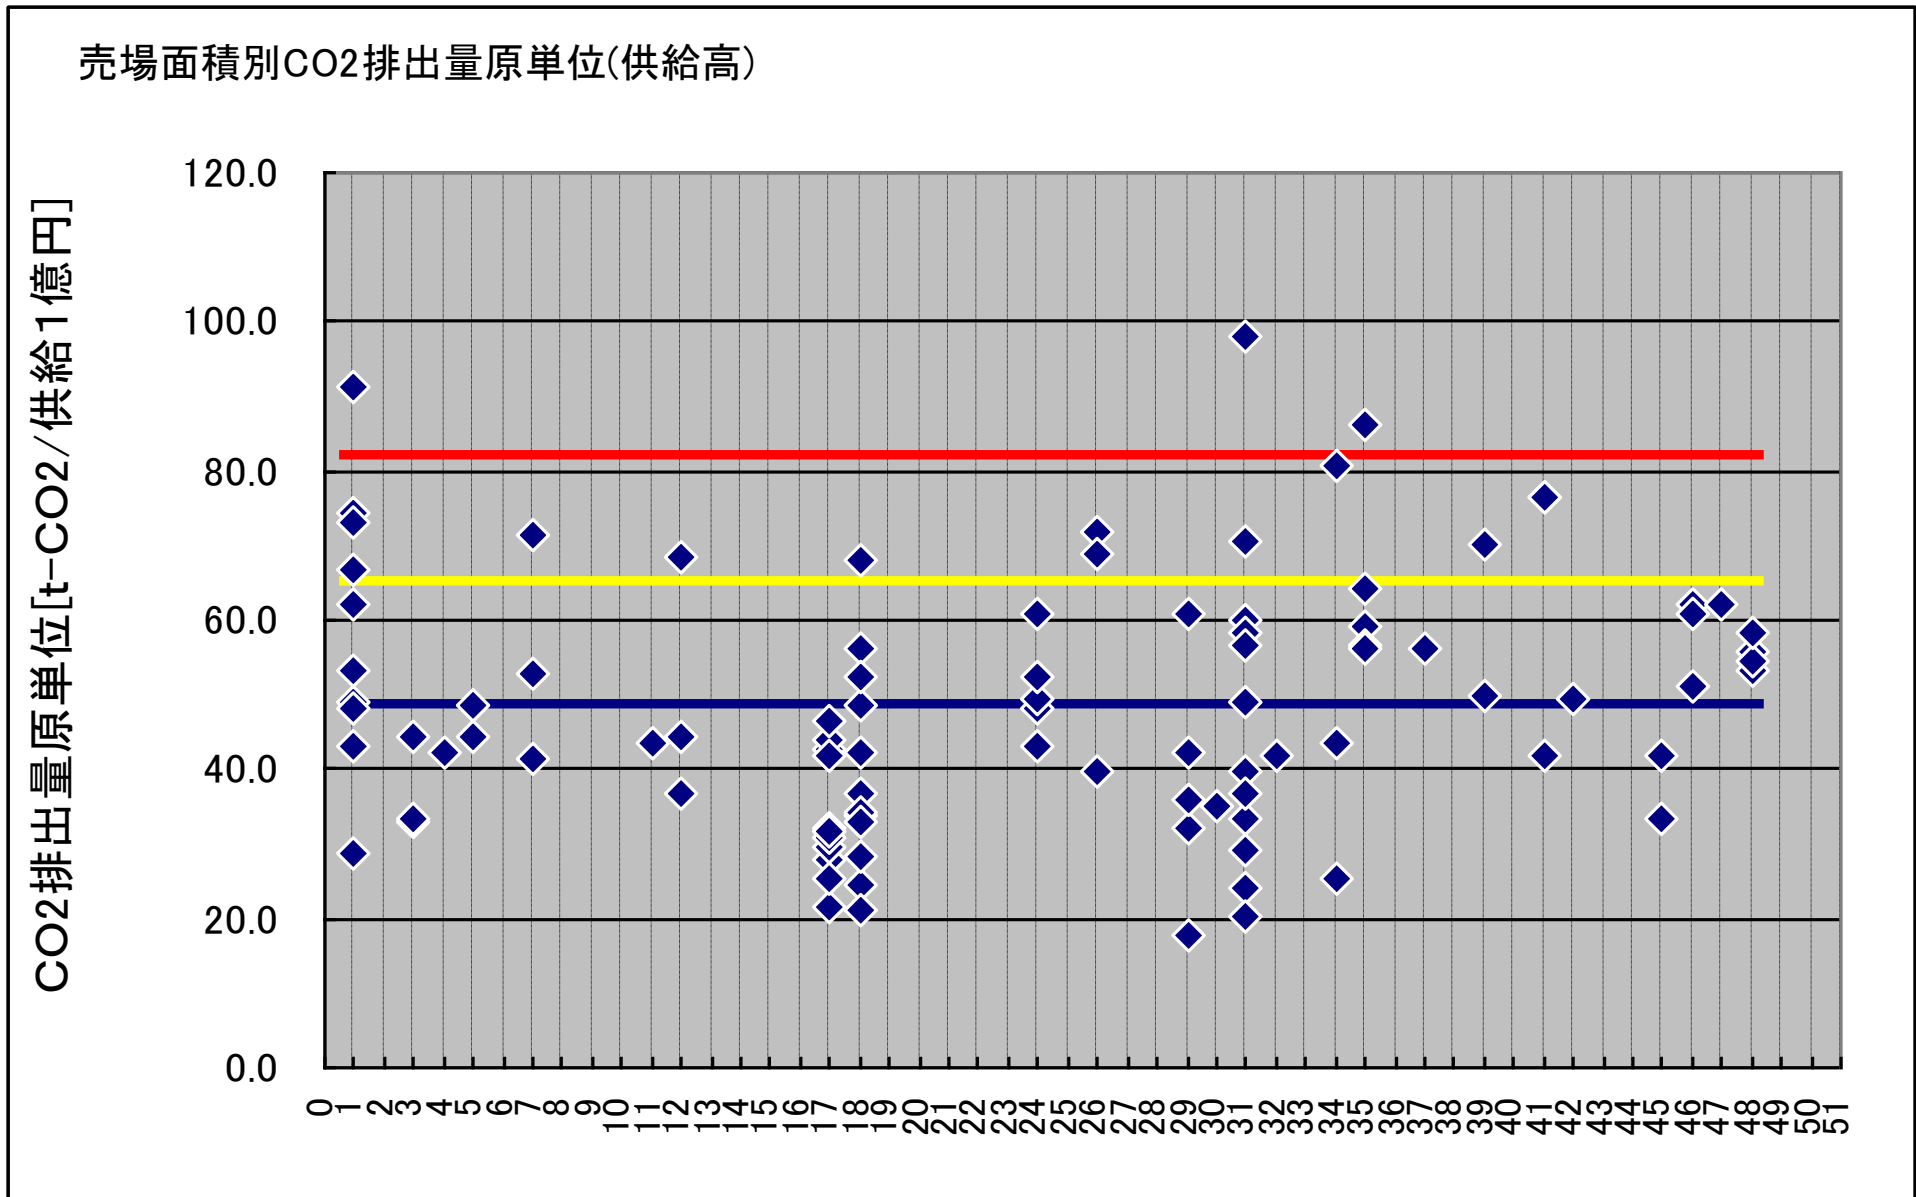

2011年度店舗エネルギー実績（中間報告）

1. 200坪未満

2. 200坪以上 300坪未満

3. 300坪以上 400坪未満

4. 400坪以上 500坪未満

5. 500坪以上 600坪未満