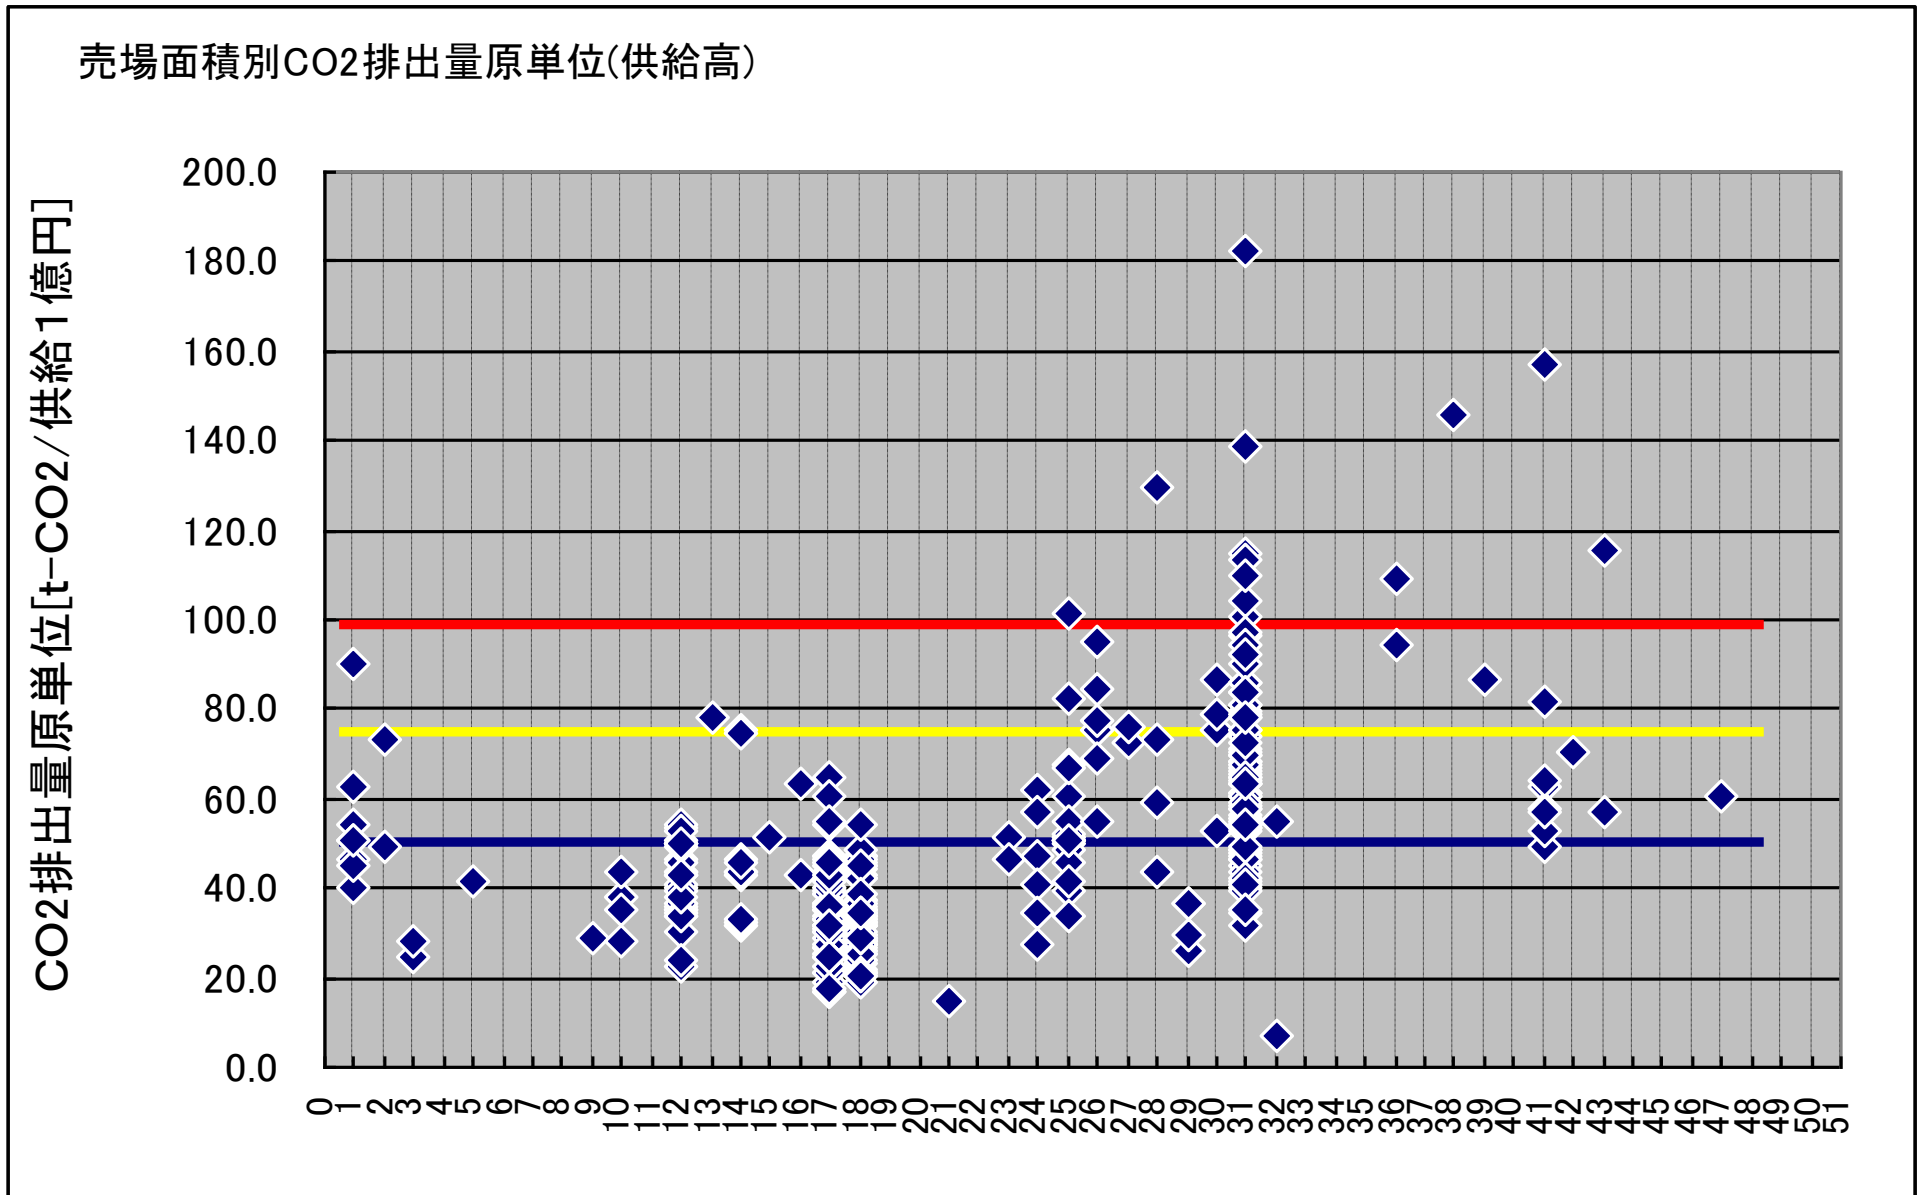

2011年度店舗エネルギー実績（中間報告）

1. 200坪未満

2. 200坪以上 300坪未満

3. 300坪以上 400坪未満

4. 400坪以上 500坪未満

5. 500坪以上 600坪未満