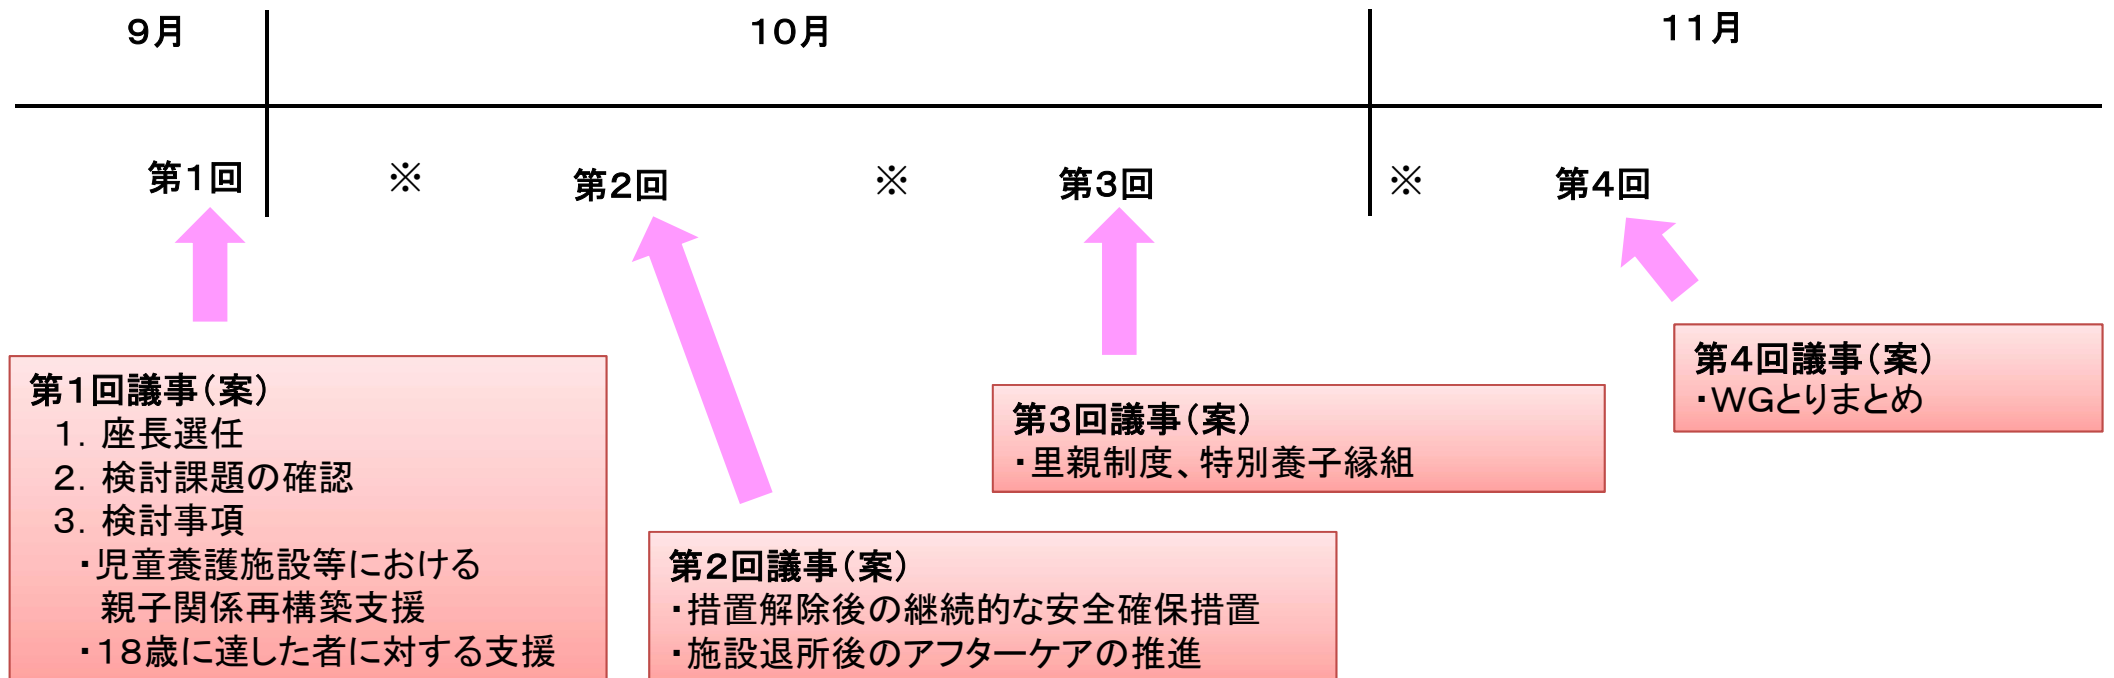

WG(新たな子ども家庭福祉のあり方に関する専門委員会)の検討スケジュールについて (案)

②新たな社会的養育システム構築検討WG

※WGの運営や議論の結果、結論を得なかった課題については、幹事会において論点整理を行い、さらにWGでの議論を進める。