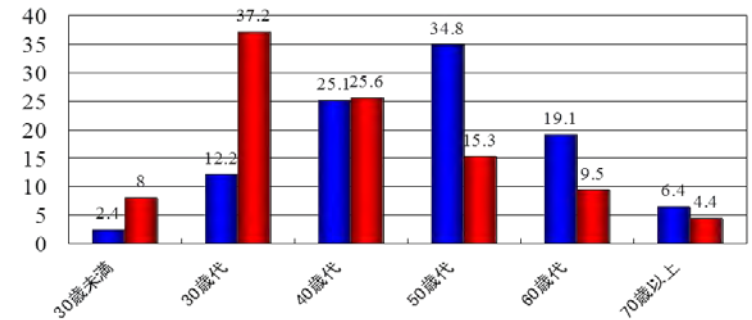

# 女性アルコール依存症の数、年齢

## 新規受診者に占める女性の割合

女性患者数は年々増加傾向

## 依存症入院者の年代（男女別）

女性依存症は若い世代が中心