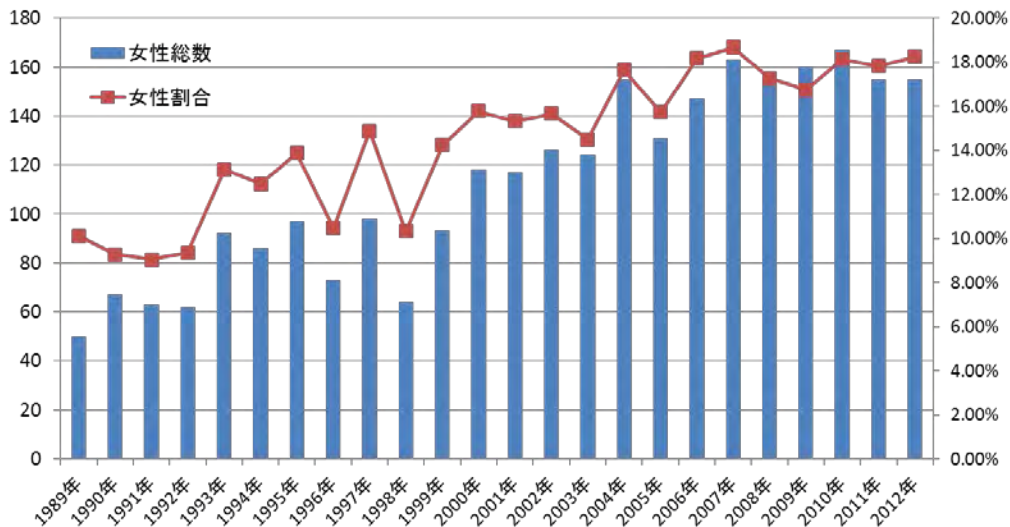

# 女性アルコール依存症の数、年齢

## 新規受診者に占める女性の割合

女性患者数は年々増加傾向

## 依存症入院者の年代（男女別）

女性依存症は若い世代が中心