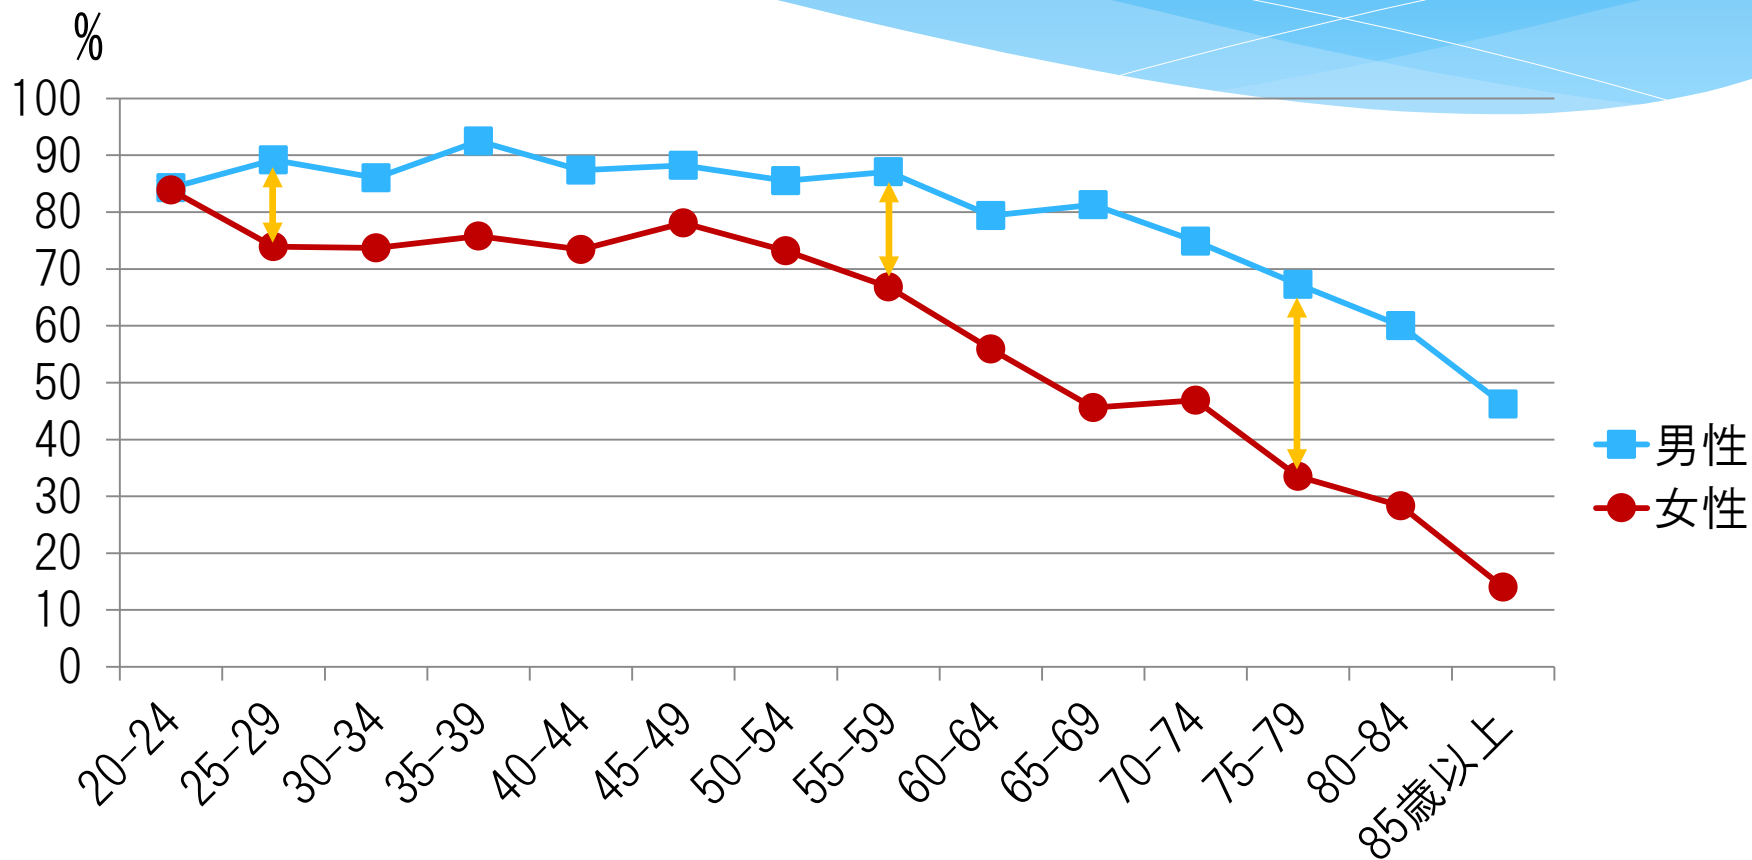

飲酒者の割合 ～2013年全国住民調査結果～

飲酒者は調査前1年間に飲酒経験のある者と定義