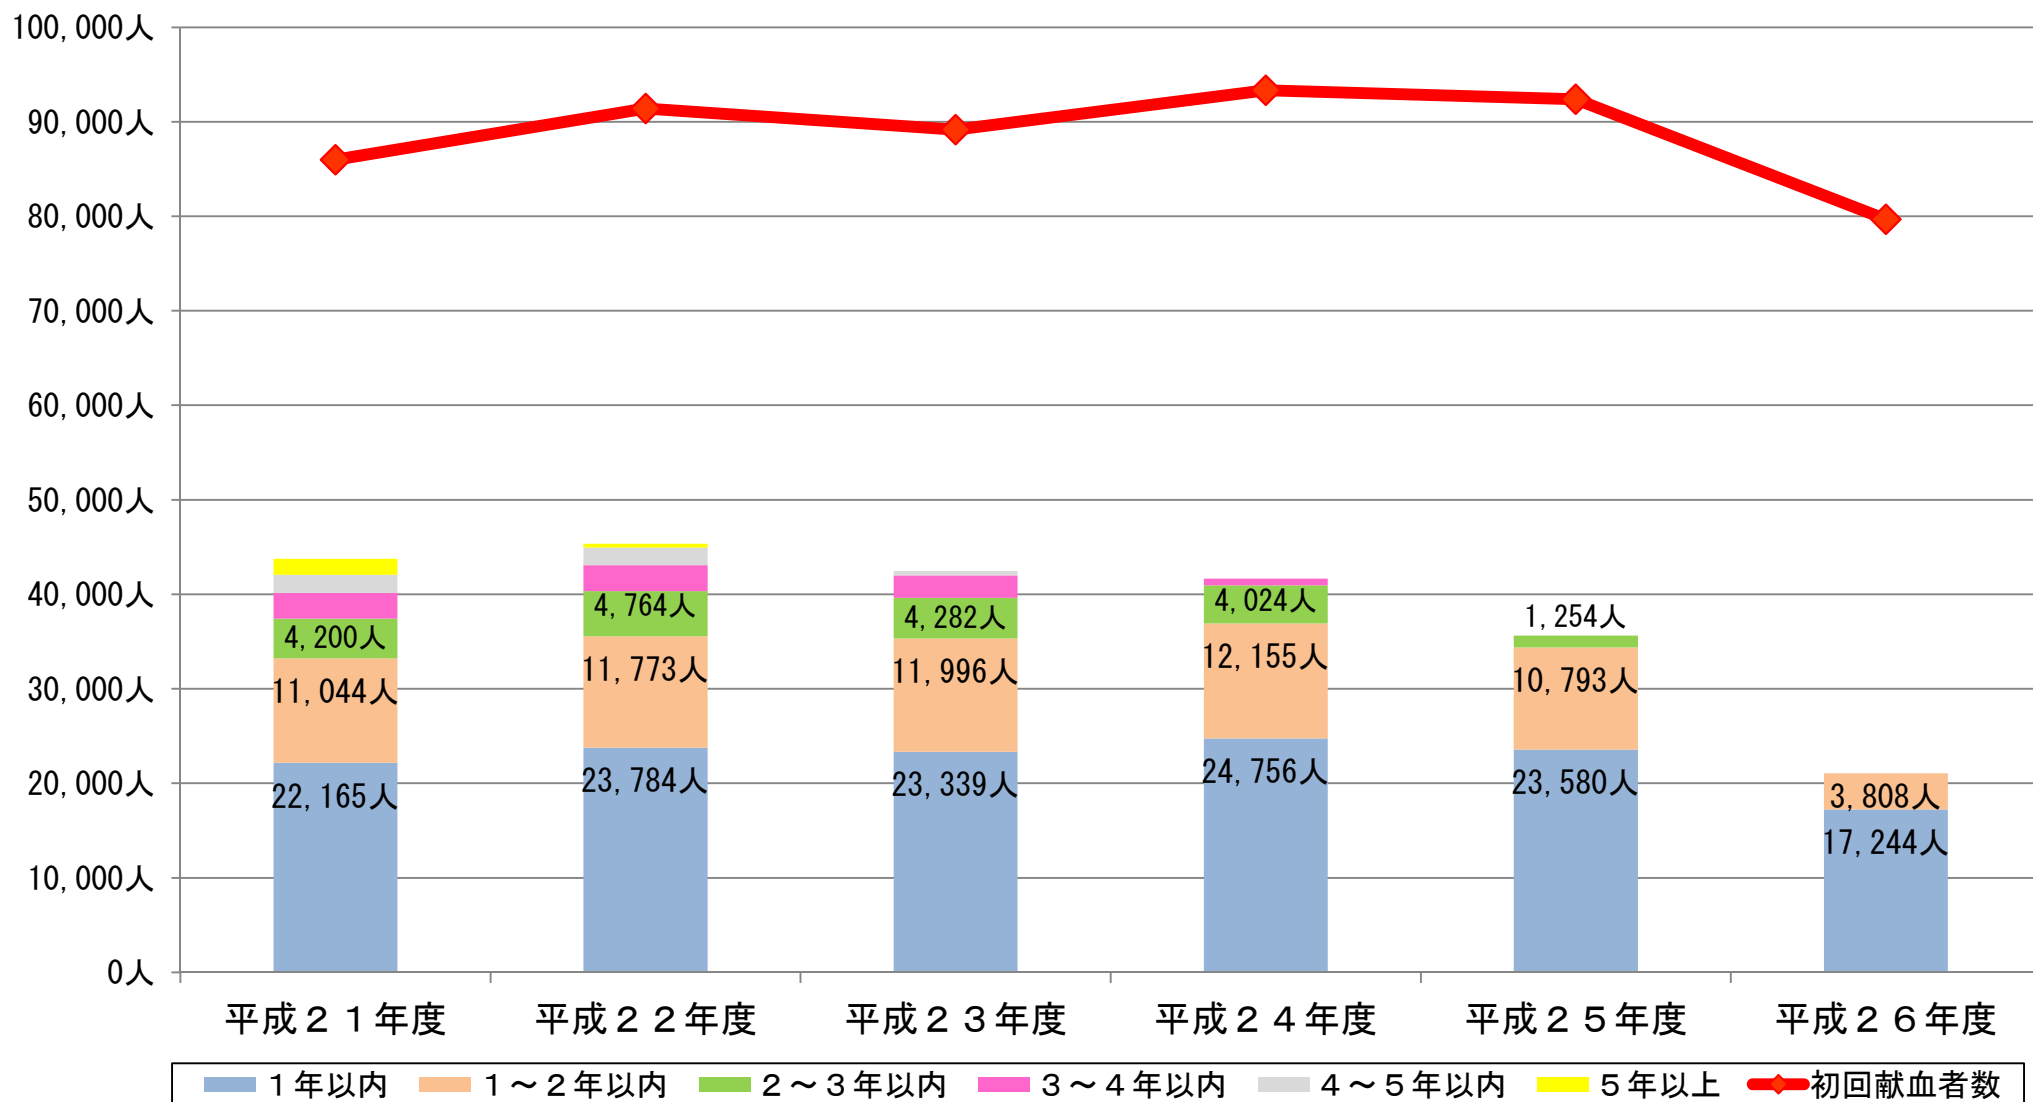

学校献血における初回献血者数とその後の動向

※初回献血が学校献血の者で、その後の再来日（平成27年11月30日時点）を集計