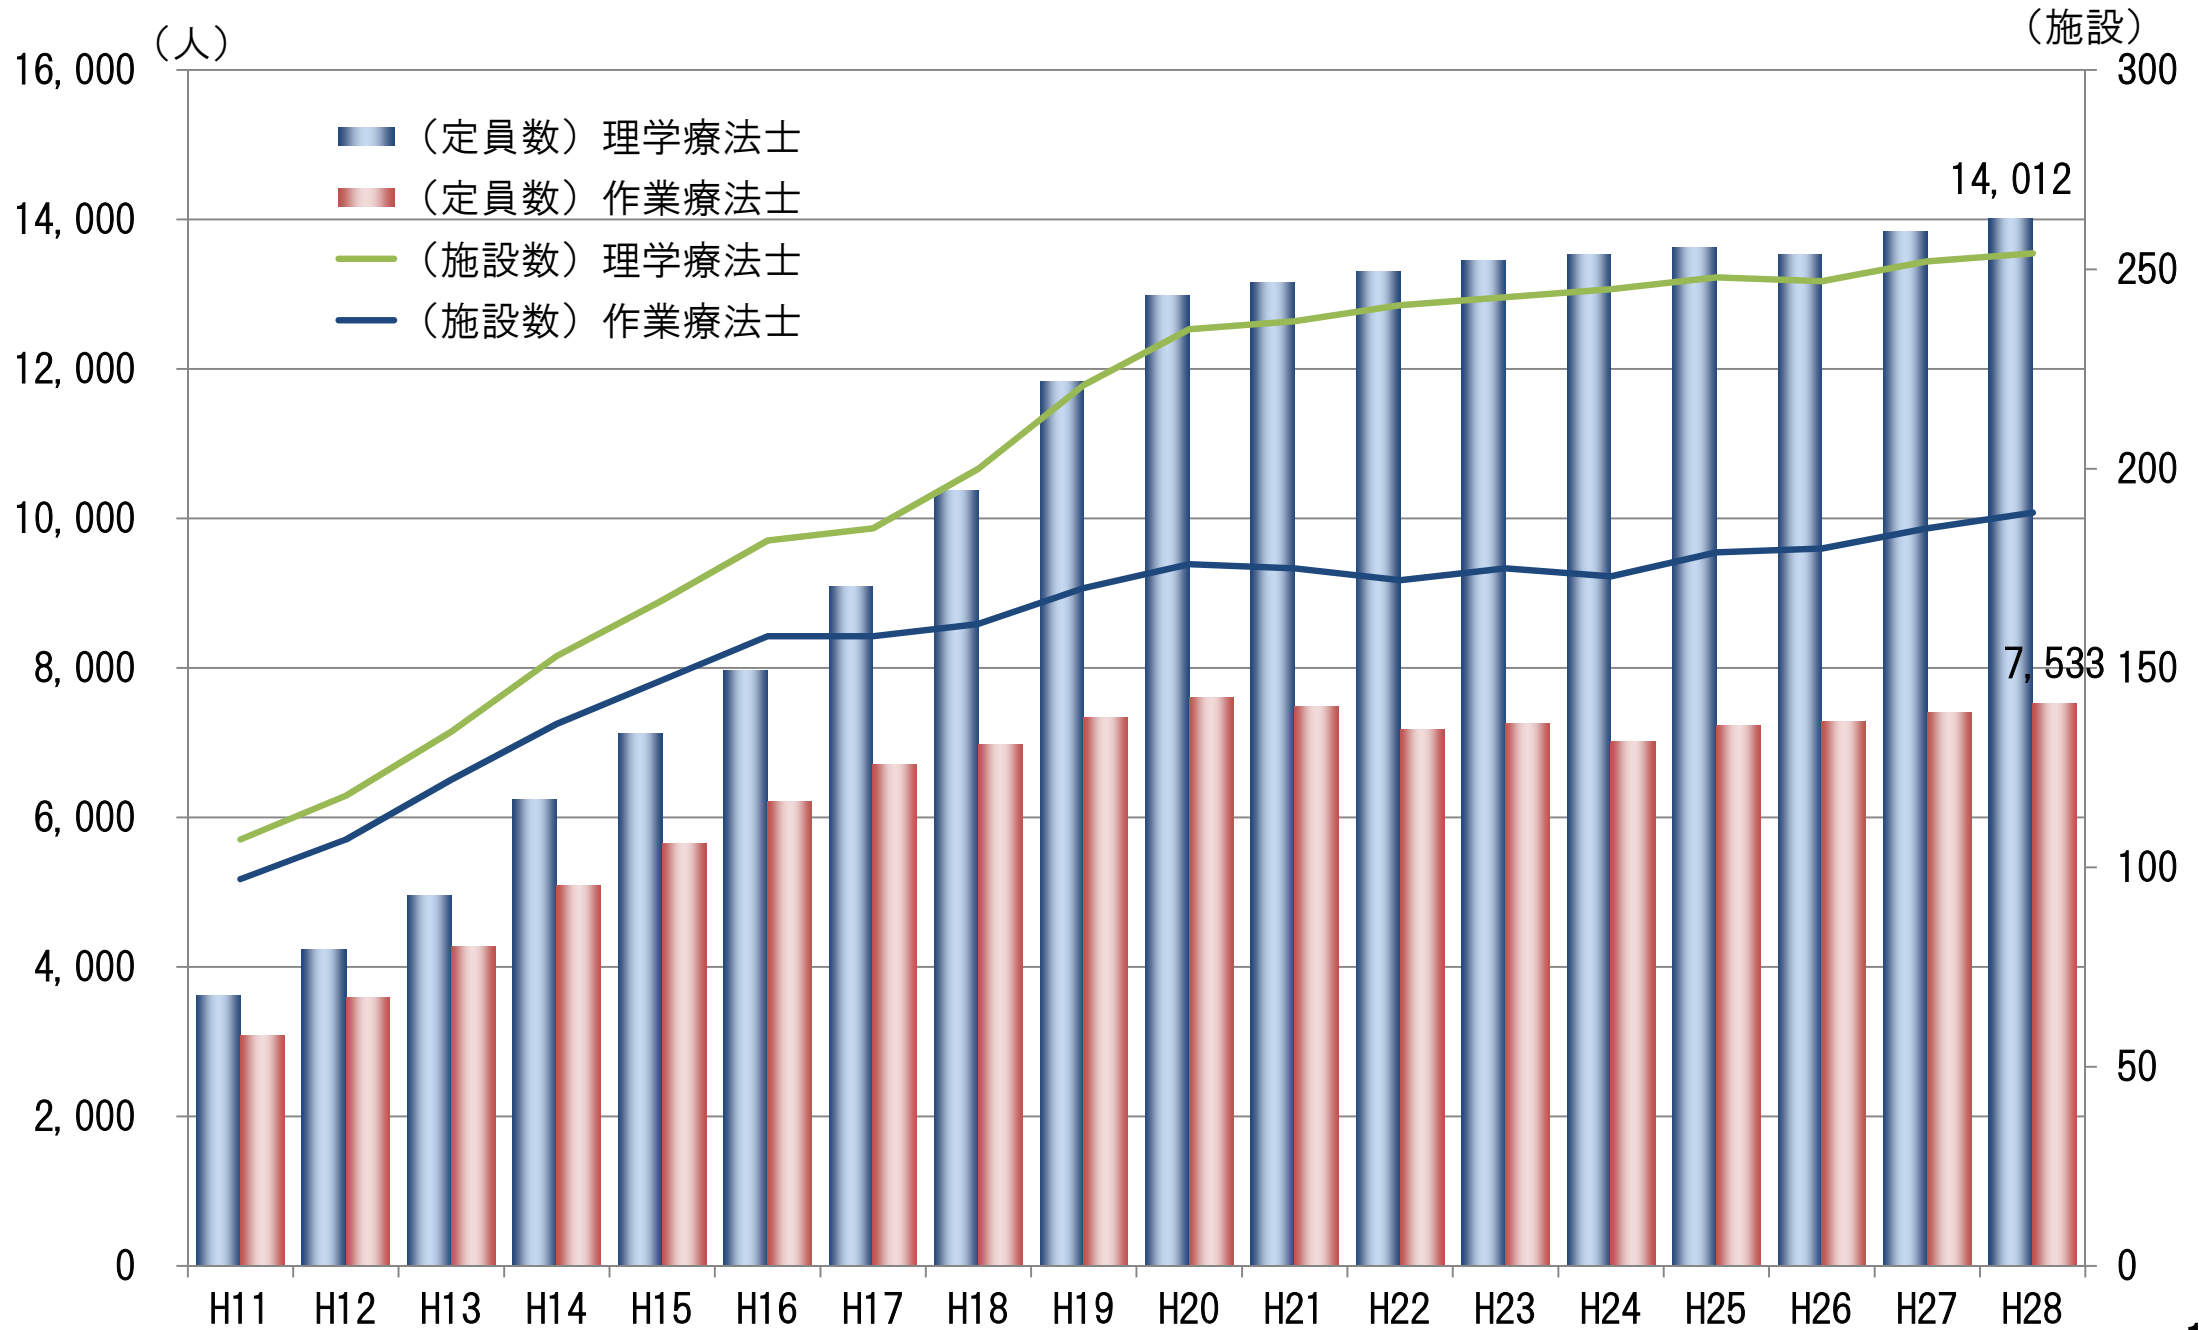

理学療法士・作業療法士学校養成施設数・定員数の推移

理学療法士・作業療法士国家試験合格者、合格率の推移

理学療法士・作業療法士免許登録者の推移

理学療法士・作業療法士従事者数の推移

理学療法士

作業療法士