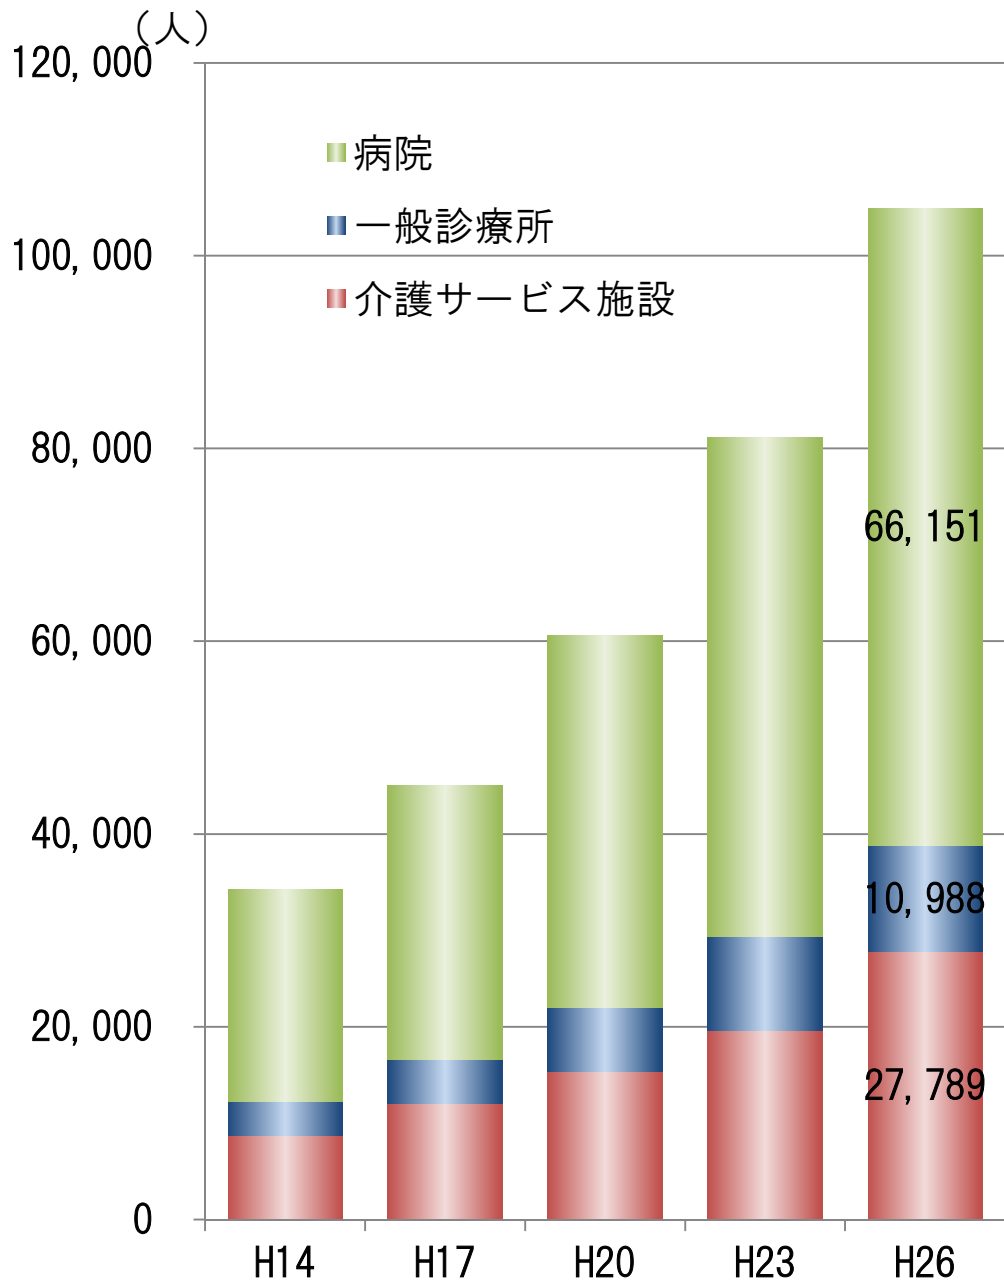

理学療法士・作業療法士学校養成施設数・定員数の推移

理学療法士・作業療法士国家試験合格者、合格率の推移

理学療法士・作業療法士免許登録者の推移

理学療法士・作業療法士従事者数の推移

理学療法士

作業療法士