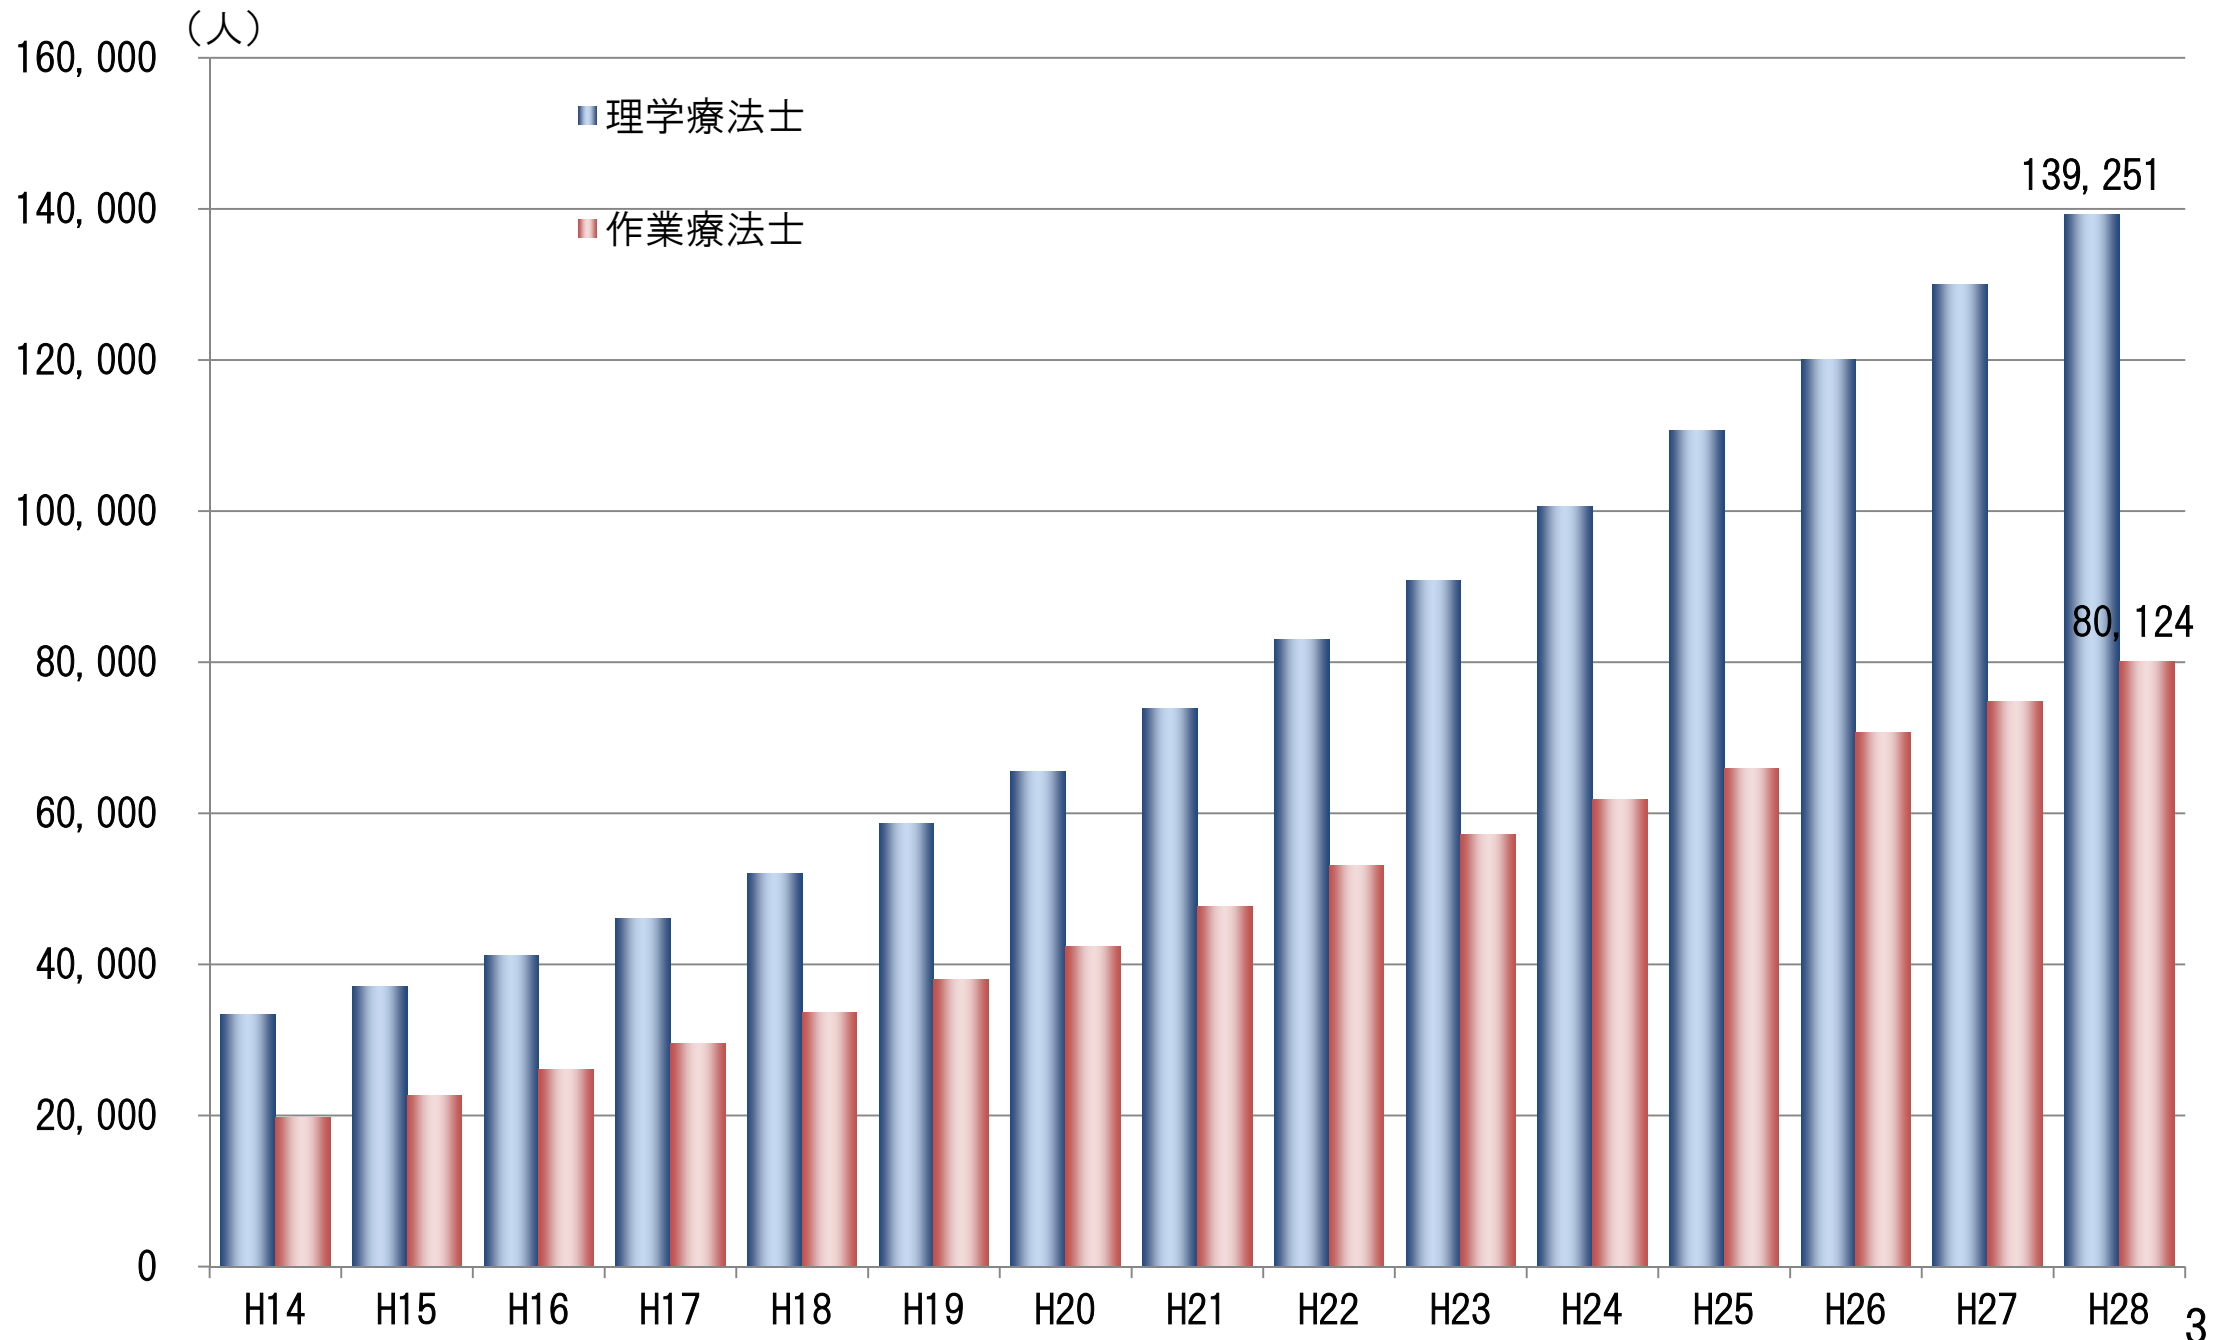

理学療法士・作業療法士学校養成施設数・定員数の推移

理学療法士・作業療法士国家試験合格者、合格率の推移

理学療法士・作業療法士免許登録者の推移

理学療法士・作業療法士従事者数の推移

理学療法士

作業療法士