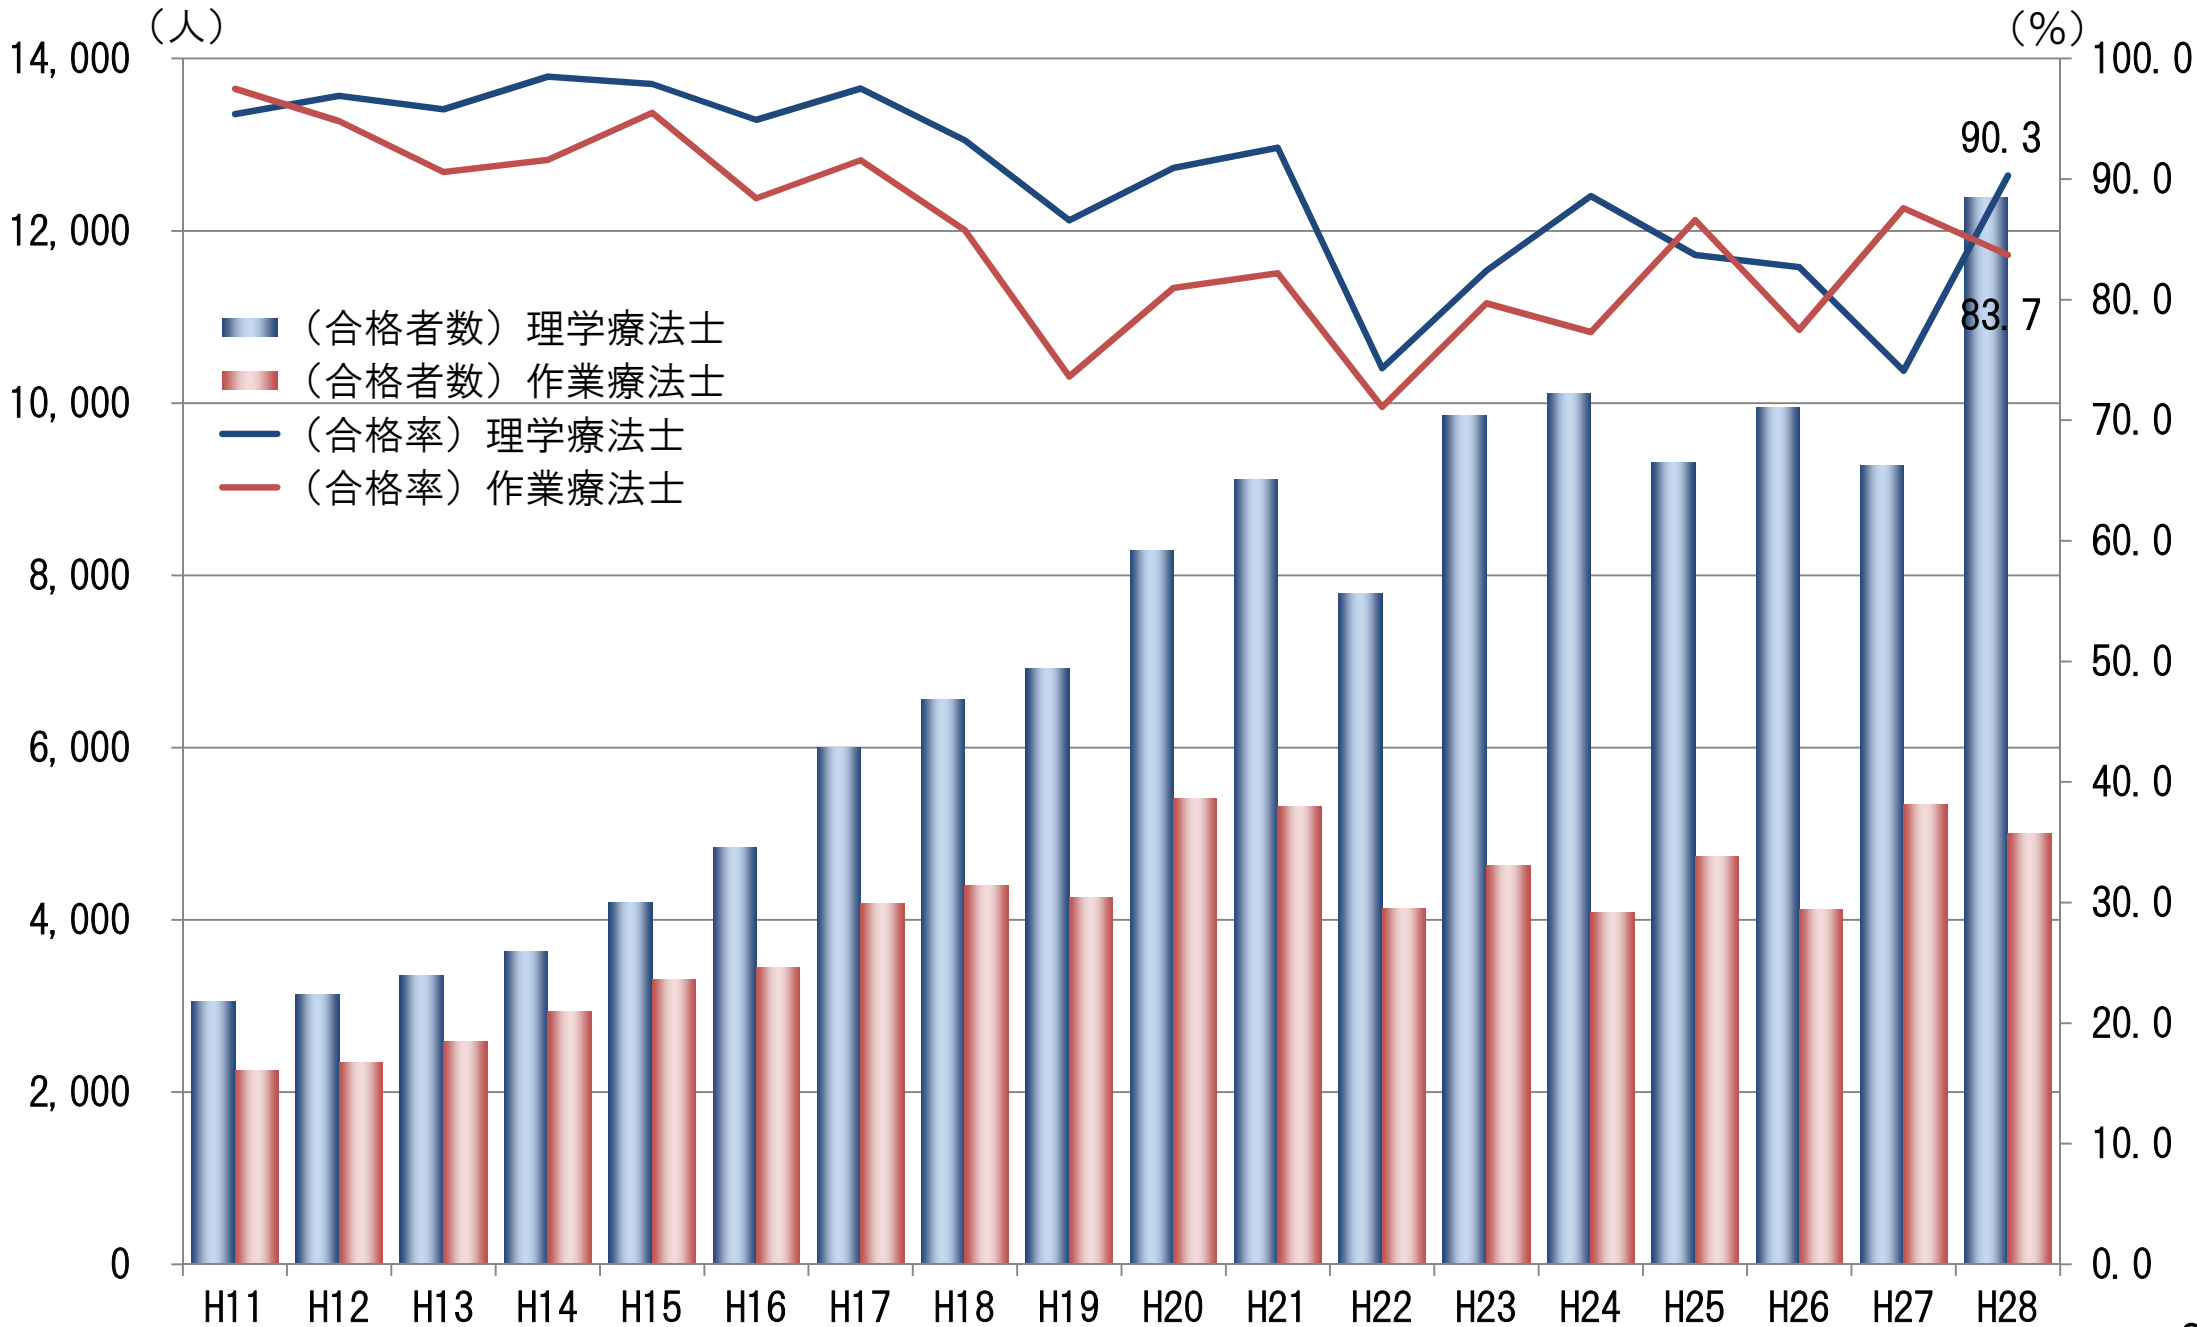

理学療法士・作業療法士学校養成施設数・定員数の推移

理学療法士・作業療法士国家試験合格者、合格率の推移

理学療法士・作業療法士免許登録者の推移

理学療法士・作業療法士従事者数の推移

理学療法士

作業療法士