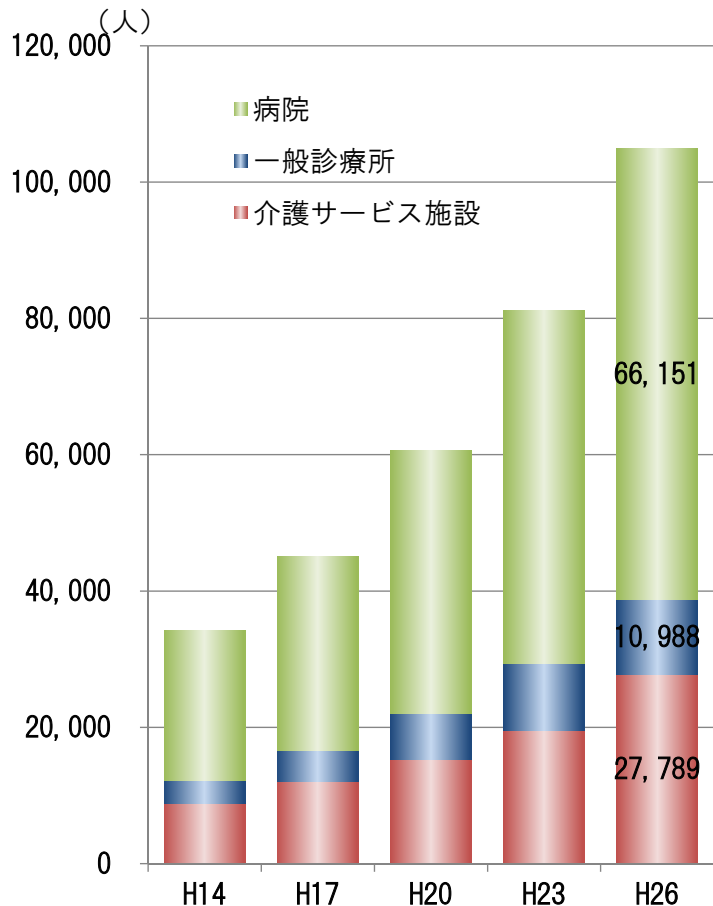

理学療法士・作業療法士学校養成施設数・定員数の推移

理学療法士・作業療法士国家試験合格者、合格率の推移

理学療法士・作業療法士免許登録者の推移

理学療法士・作業療法士従事者数の推移

理学療法士

作業療法士