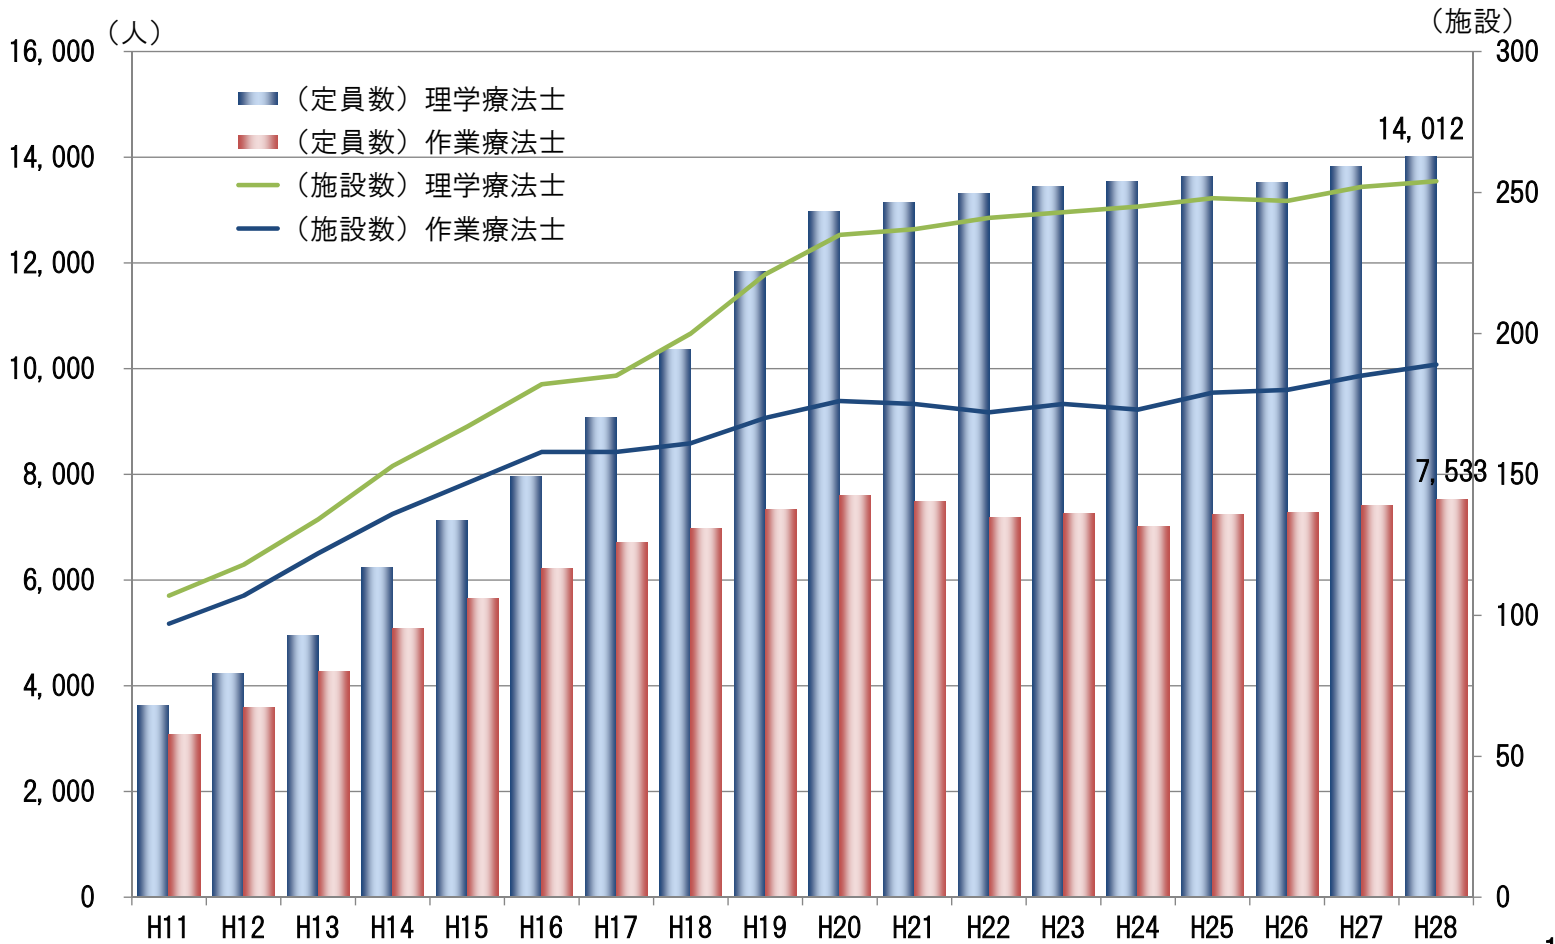

理学療法士・作業療法士学校養成施設数・定員数の推移

理学療法士・作業療法士国家試験合格者、合格率の推移

理学療法士・作業療法士免許登録者の推移

理学療法士・作業療法士従事者数の推移

理学療法士

作業療法士