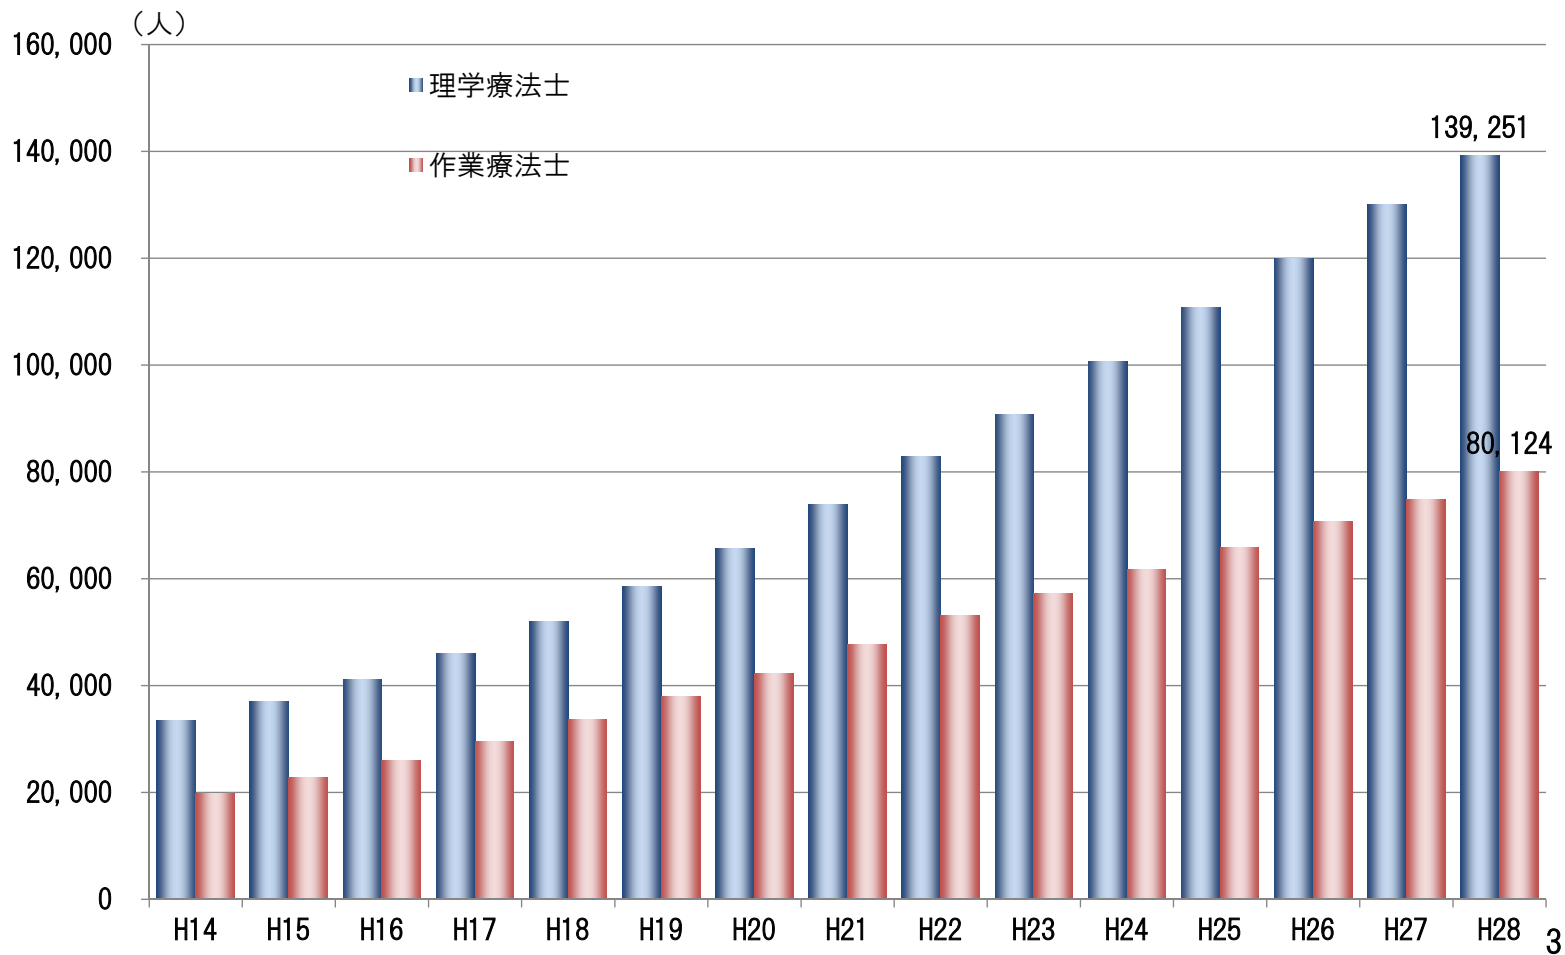

理学療法士・作業療法士学校養成施設数・定員数の推移

理学療法士・作業療法士国家試験合格者、合格率の推移

理学療法士・作業療法士免許登録者の推移

理学療法士・作業療法士従事者数の推移

理学療法士

作業療法士