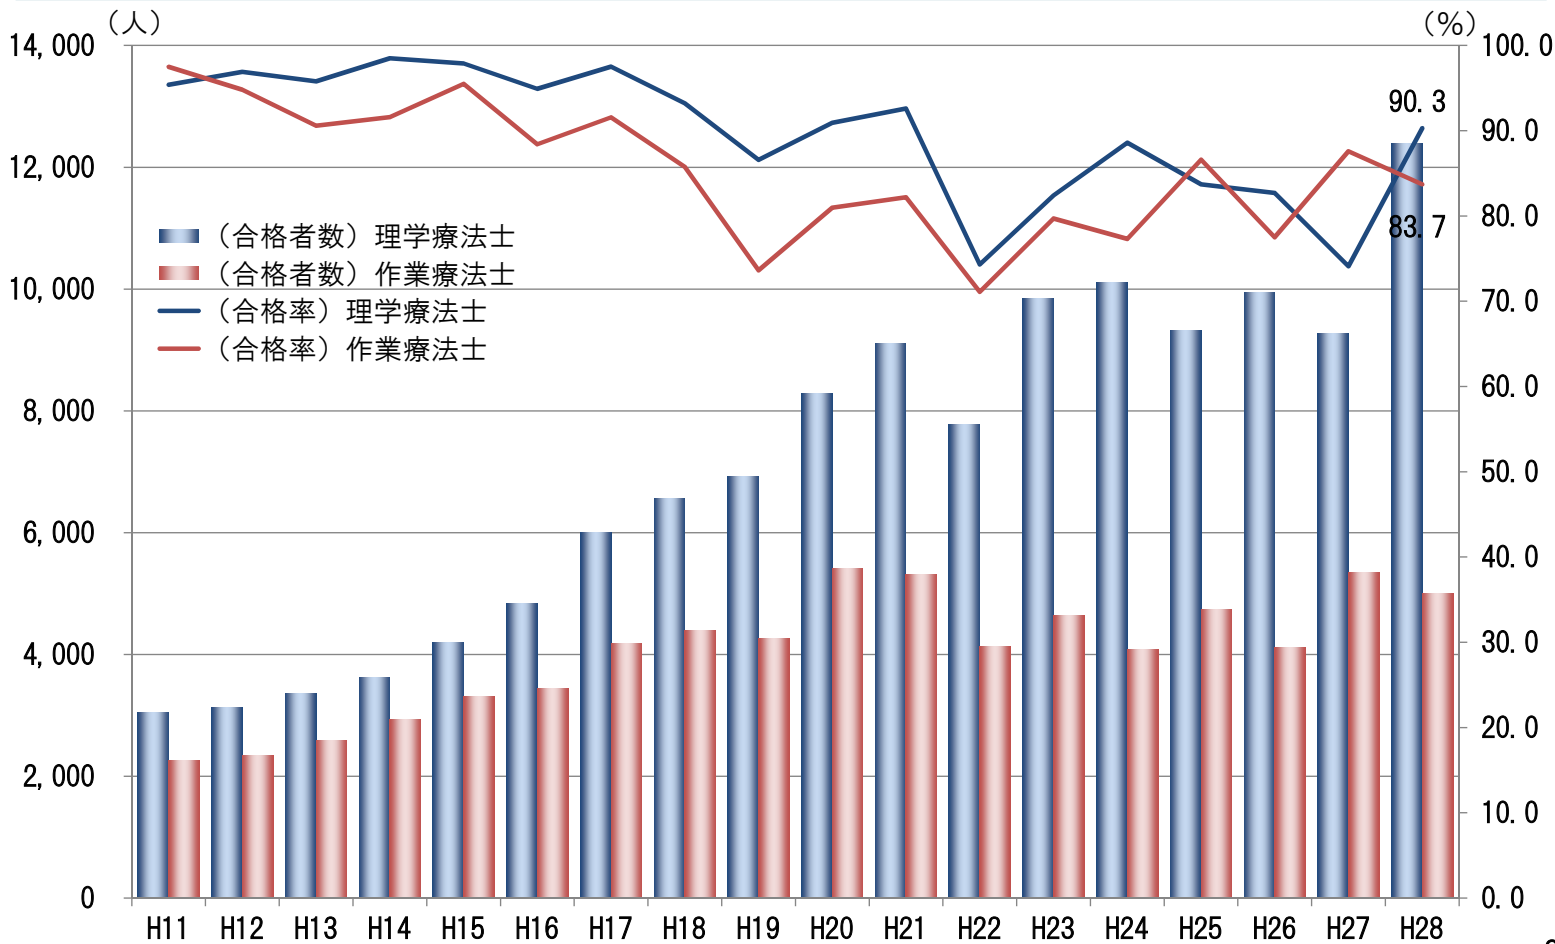

理学療法士・作業療法士学校養成施設数・定員数の推移

理学療法士・作業療法士国家試験合格者、合格率の推移

理学療法士・作業療法士免許登録者の推移

理学療法士・作業療法士従事者数の推移

理学療法士

作業療法士