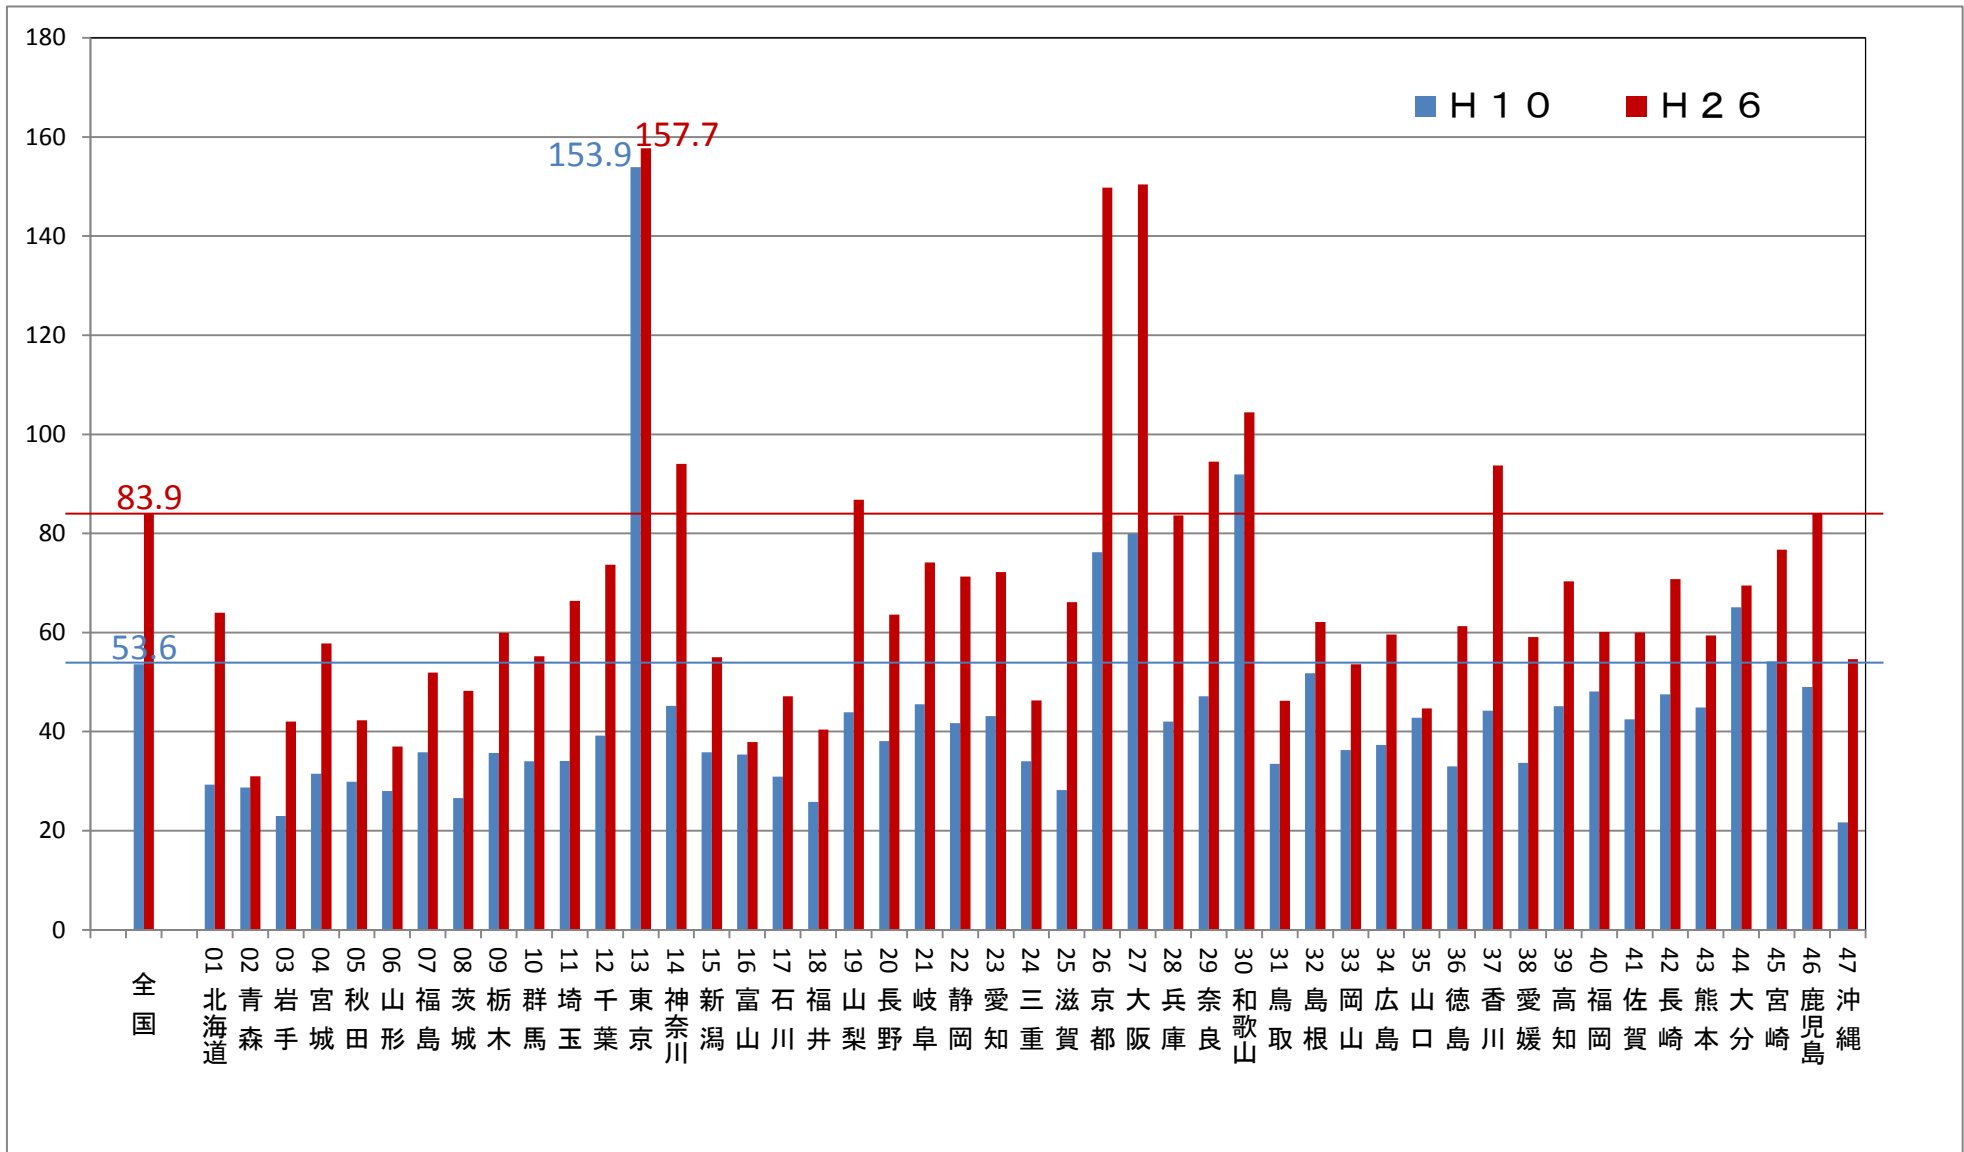

あん摩マッサージ指圧師、はり師、きゆう師従事者数の推移

※衛生行政報告例より(平成22年は、東日本大震災の影響により、宮城県が含まれていない。)

あん摩マッサージ指圧、はり、きゅう施術所数の推移

※衛生行政報告例より(平成22年は、東日本大震災の影響により、宮城県が含まれていない。)

人口10万対あん摩マッサージ指圧師数(平成10年度、平成26年度比較)

※衛生行政報告例より

人口10万対はり師数(平成10年度、平成26年度比較)

※衛生行政報告例より

人口10万対きゅう師数(平成10年度、平成26年度比較)

※衛生行政報告例より