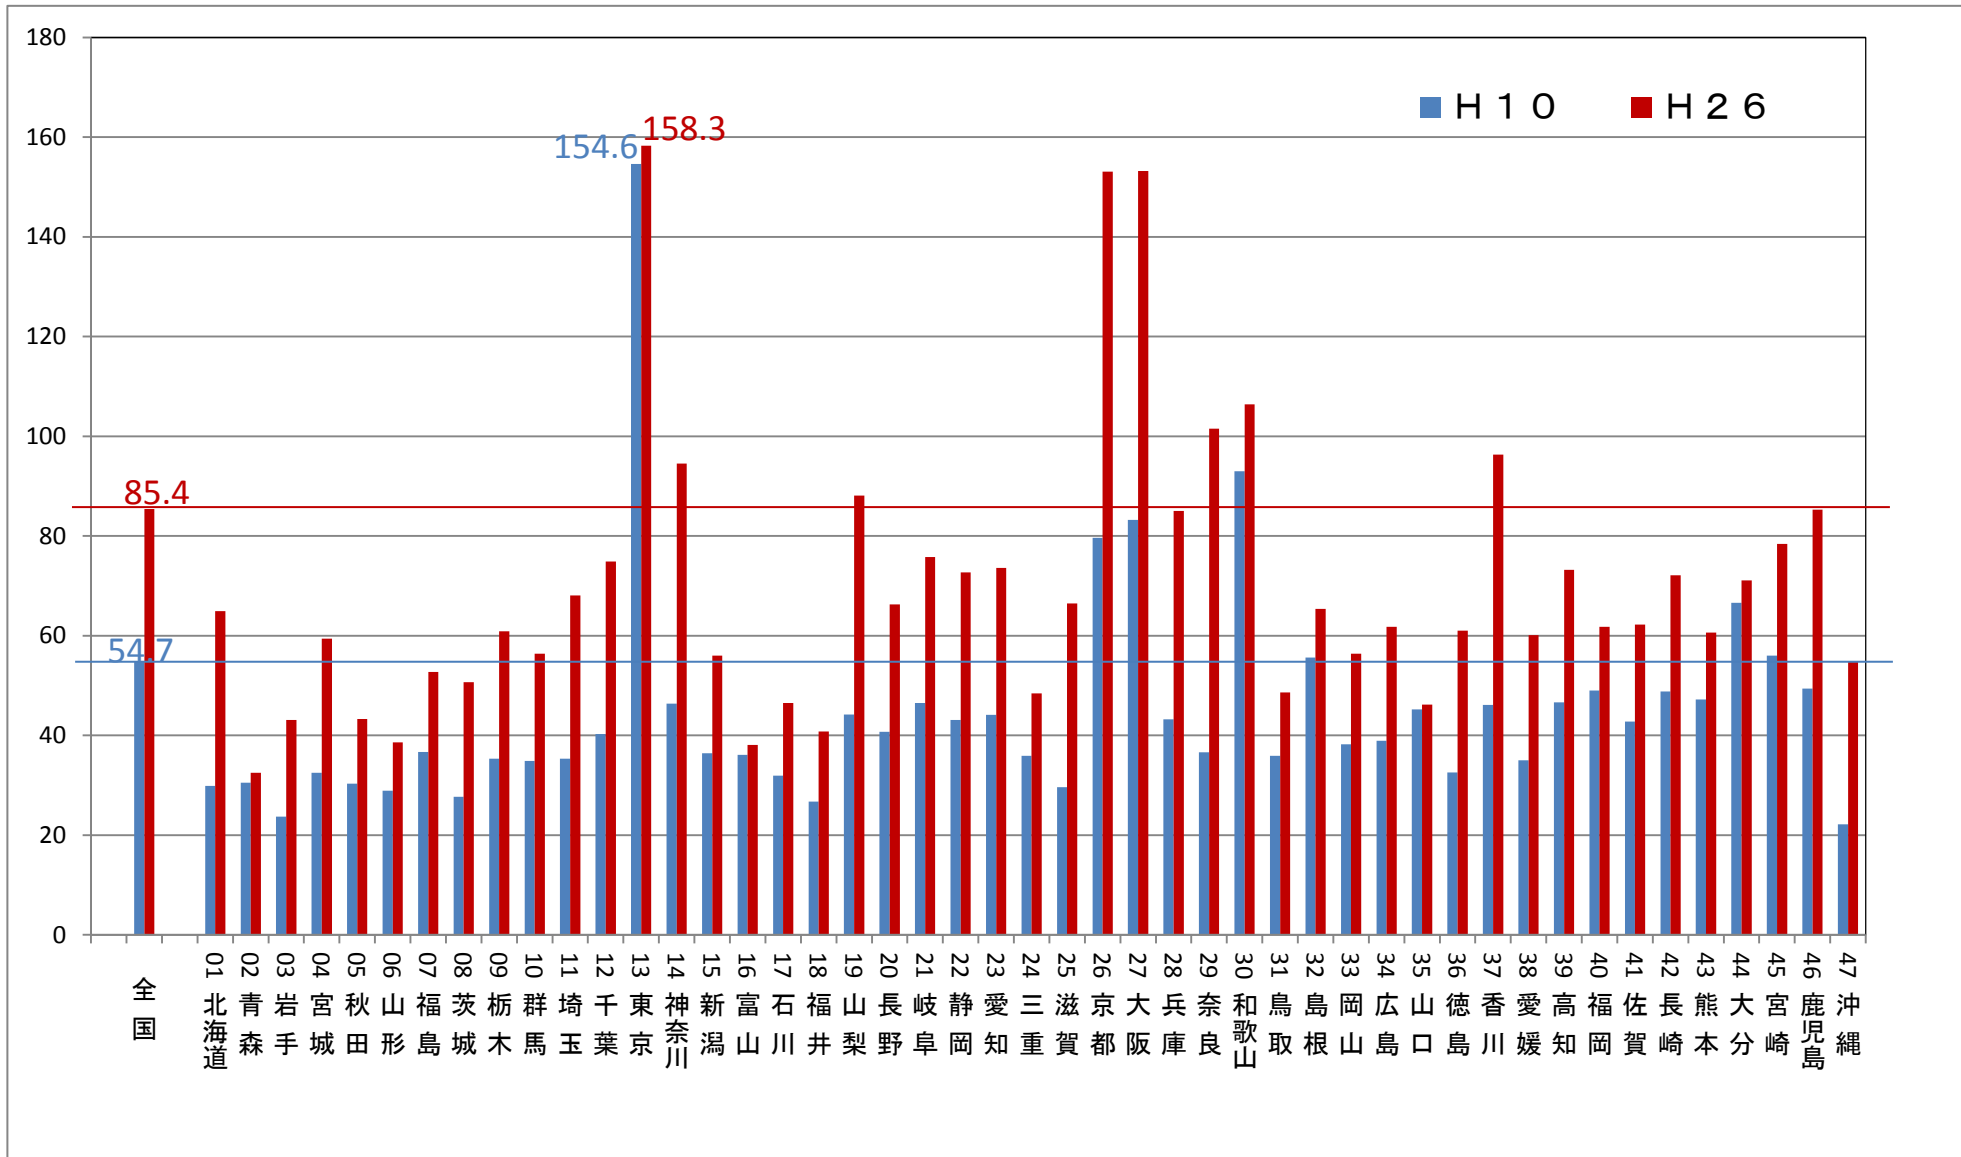

あん摩マッサージ指圧師、はり師、きゆう師従事者数の推移

※衛生行政報告例より(平成22年は、東日本大震災の影響により、宮城県が含まれていない。)

あん摩マッサージ指圧、はり、きゅう施術所数の推移

※衛生行政報告例より(平成22年は、東日本大震災の影響により、宮城県が含まれていない。)

人口10万対あん摩マッサージ指圧師数(平成10年度、平成26年度比較)

※衛生行政報告例より

人口10万対はり師数(平成10年度、平成26年度比較)

※衛生行政報告例より

人口10万対きゅう師数(平成10年度、平成26年度比較)

※衛生行政報告例より