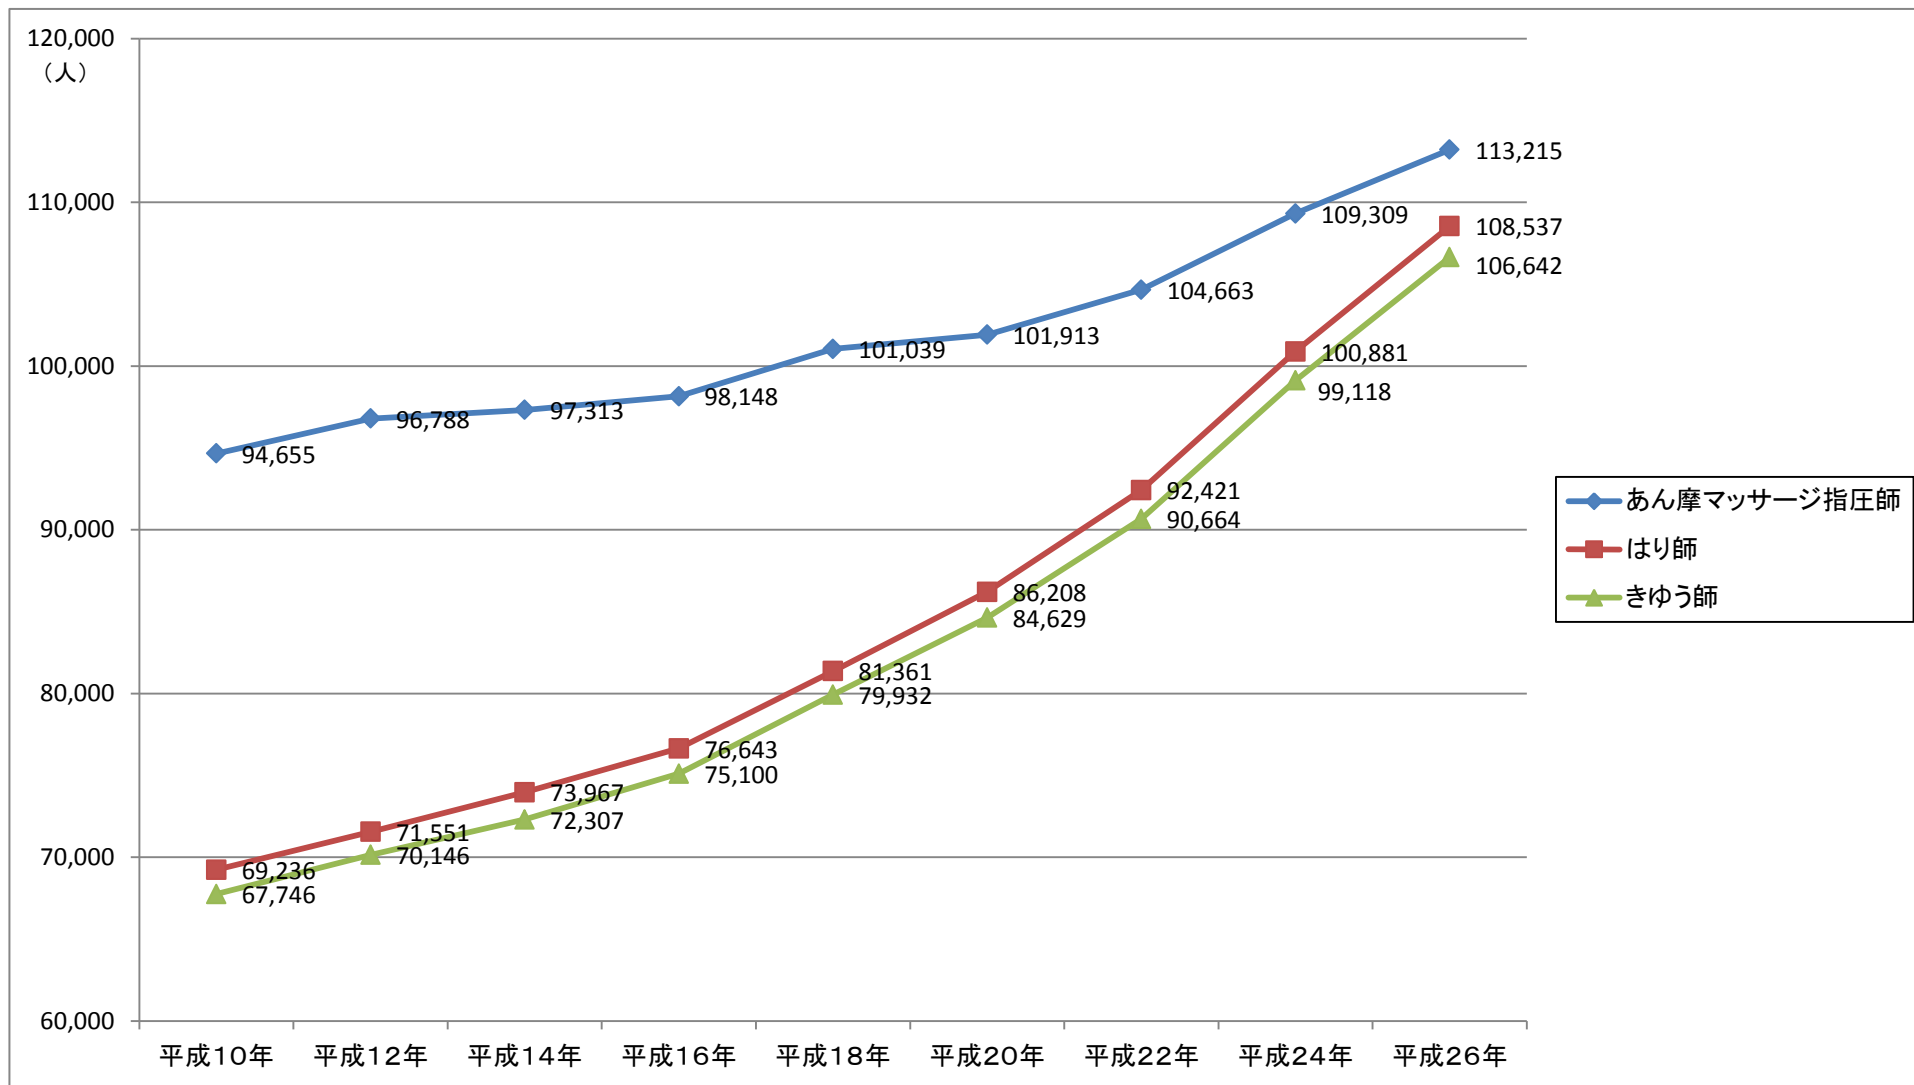

あん摩マッサージ指圧師、はり師、きゆう師従事者数の推移

※衛生行政報告例より(平成22年は、東日本大震災の影響により、宮城県が含まれていない。)

あん摩マッサージ指圧、はり、きゅう施術所数の推移

※衛生行政報告例より(平成22年は、東日本大震災の影響により、宮城県が含まれていない。)

人口10万対あん摩マッサージ指圧師数(平成10年度、平成26年度比較)

※衛生行政報告例より

人口10万対はり師数(平成10年度、平成26年度比較)

※衛生行政報告例より

人口10万対きゅう師数(平成10年度、平成26年度比較)

※衛生行政報告例より