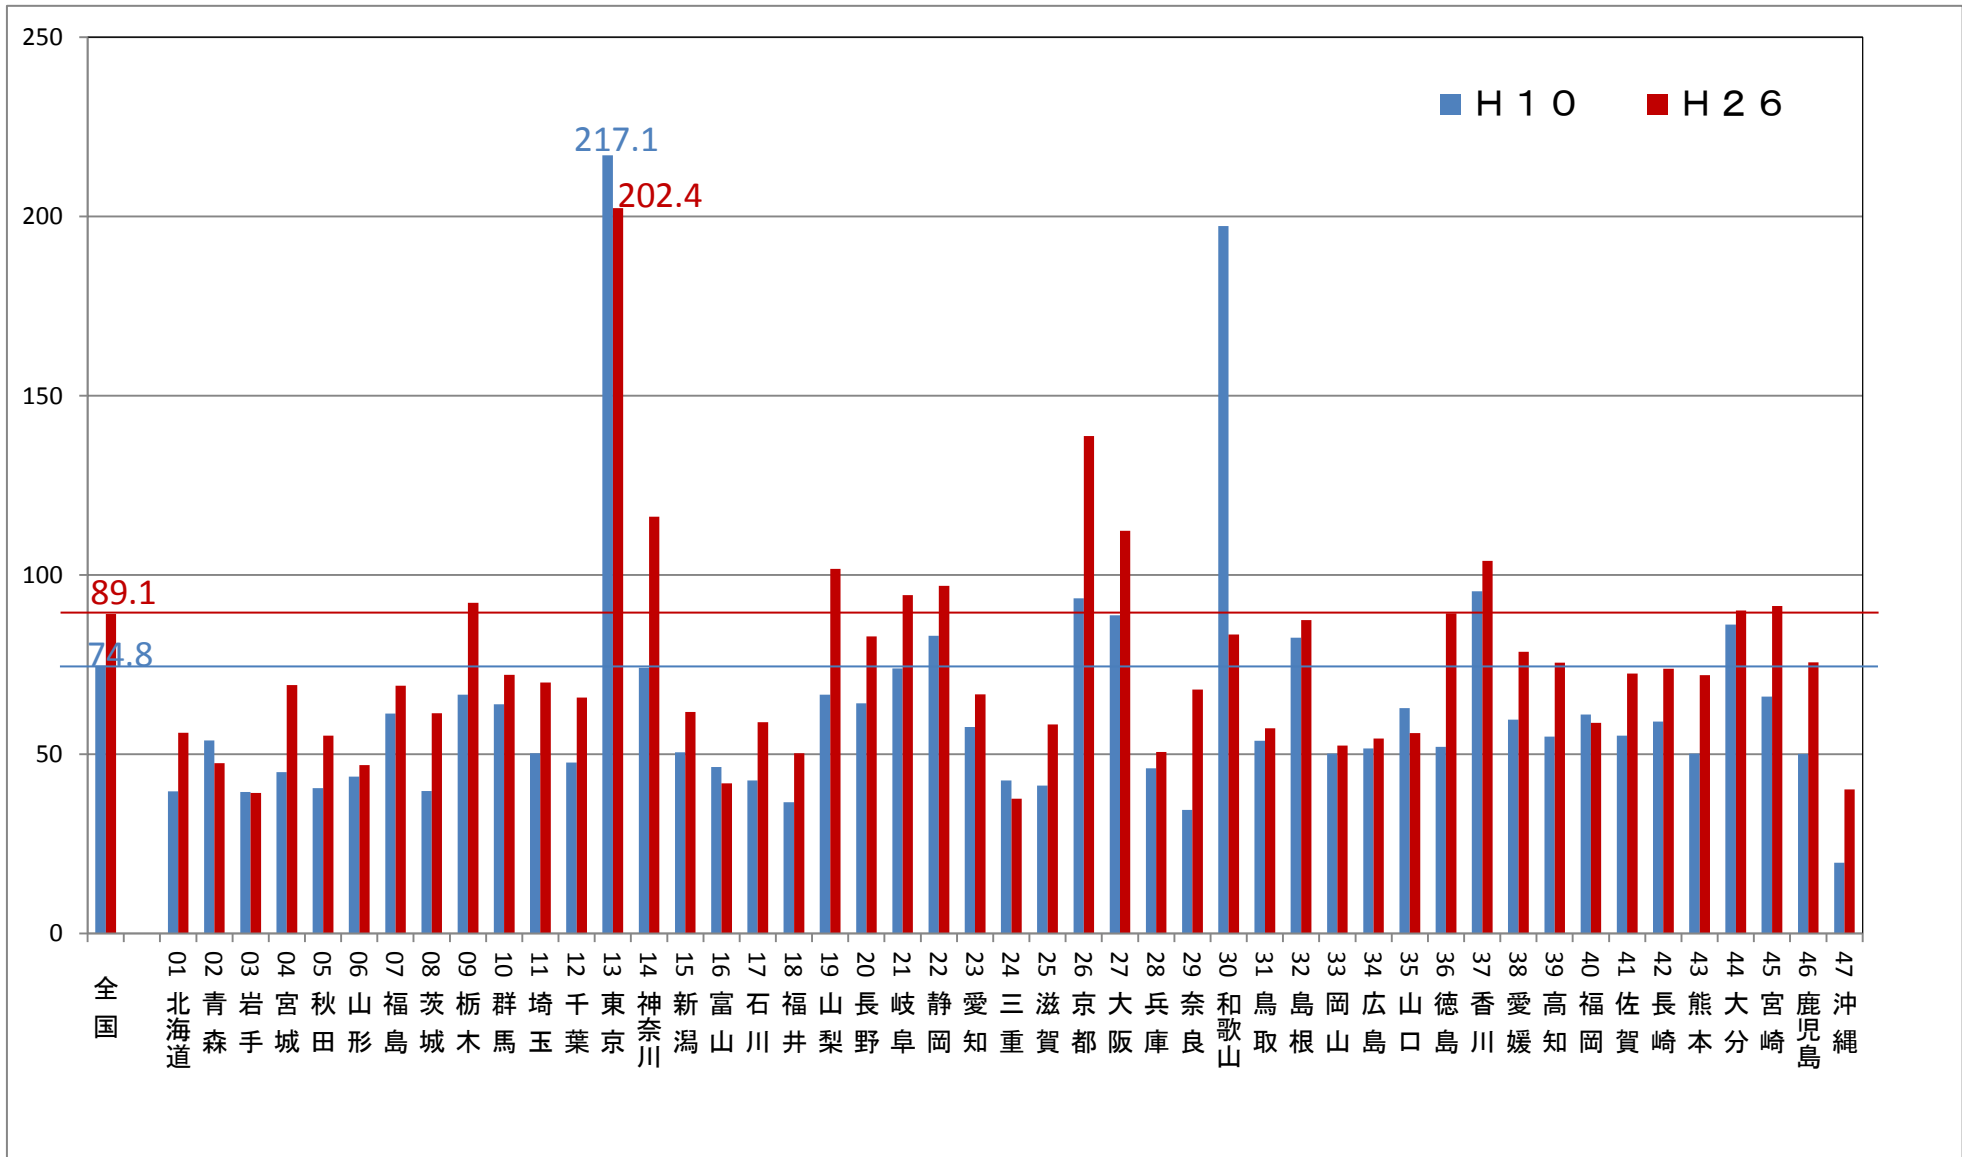

あん摩マッサージ指圧師、はり師、きゆう師従事者数の推移

※衛生行政報告例より(平成22年は、東日本大震災の影響により、宮城県が含まれていない。)

あん摩マッサージ指圧、はり、きゅう施術所数の推移

※衛生行政報告例より(平成22年は、東日本大震災の影響により、宮城県が含まれていない。)

人口10万対あん摩マッサージ指圧師数(平成10年度、平成26年度比較)

※衛生行政報告例より

人口10万対はり師数(平成10年度、平成26年度比較)

※衛生行政報告例より

人口10万対きゅう師数(平成10年度、平成26年度比較)

※衛生行政報告例より