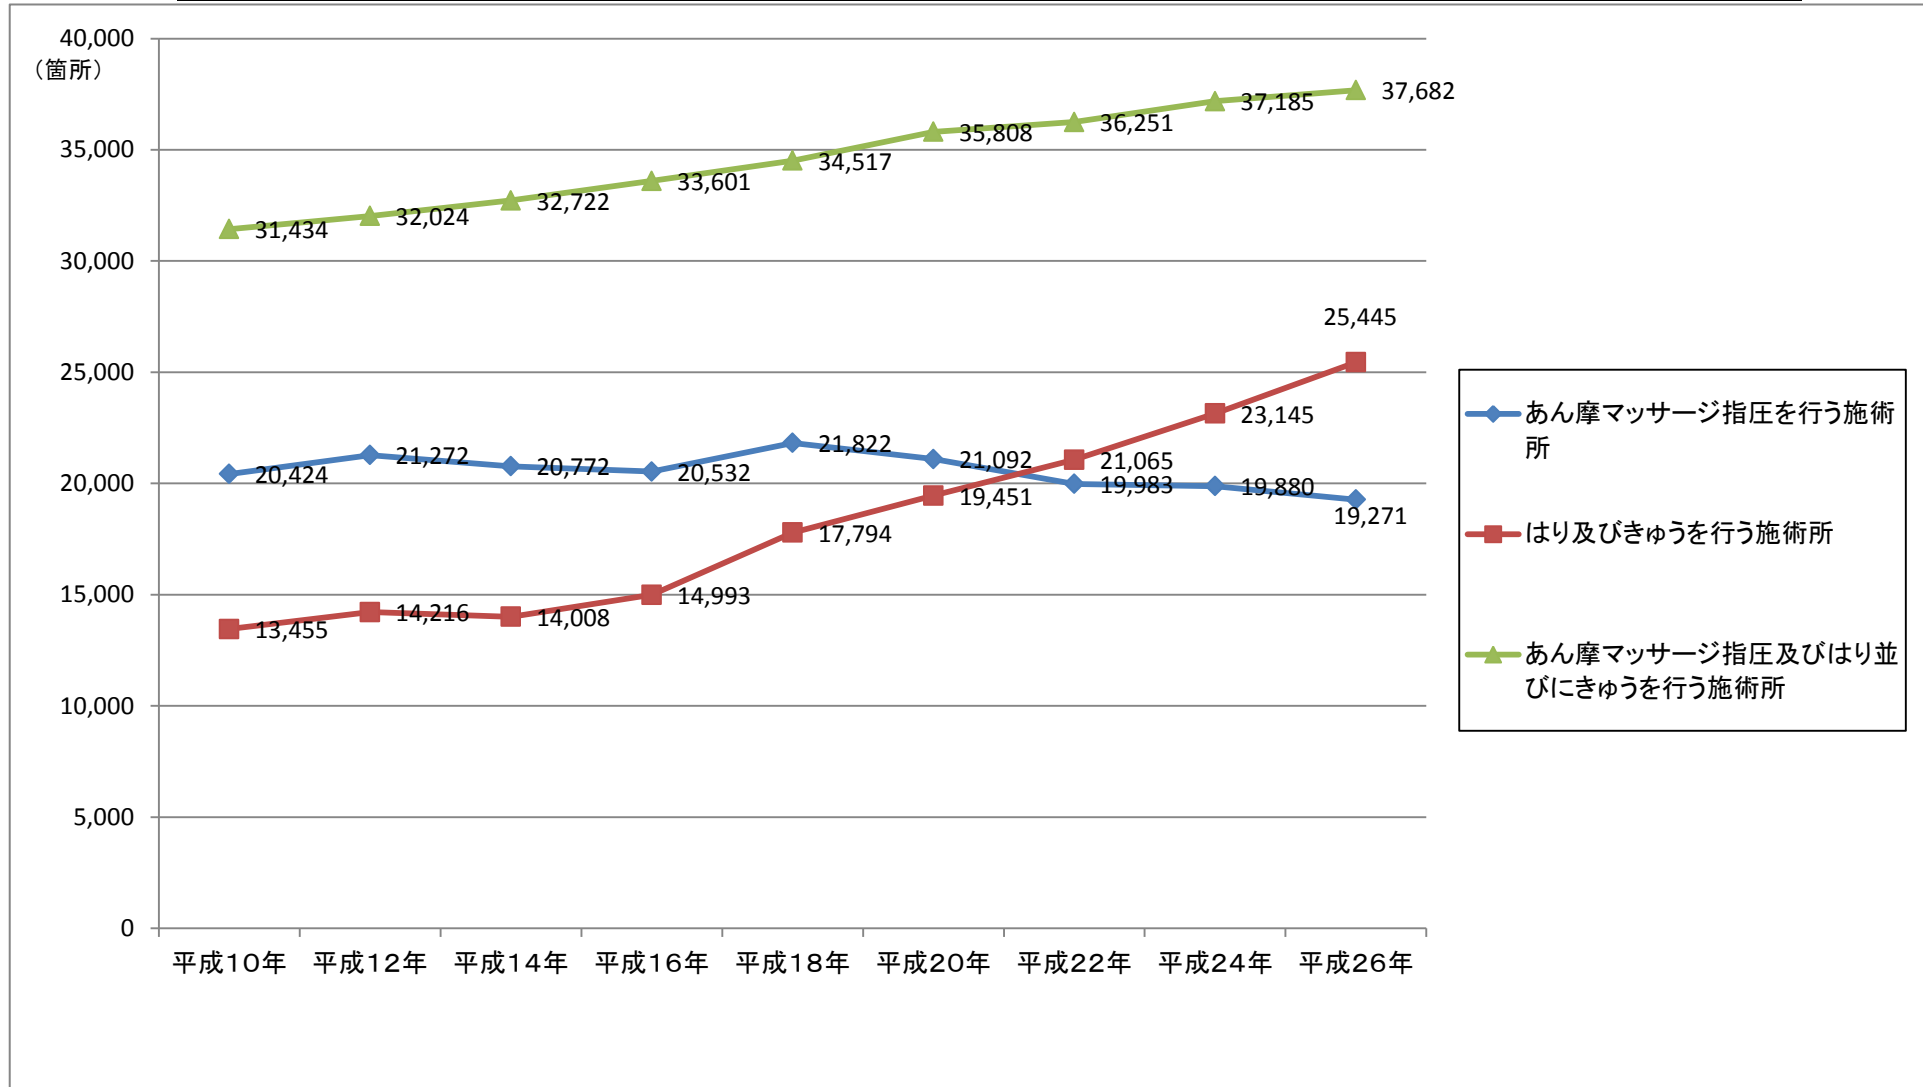

あん摩マッサージ指圧師、はり師、きゆう師従事者数の推移

※衛生行政報告例より(平成22年は、東日本大震災の影響により、宮城県が含まれていない。)

あん摩マッサージ指圧、はり、きゅう施術所数の推移

※衛生行政報告例より(平成22年は、東日本大震災の影響により、宮城県が含まれていない。)

人口10万対あん摩マッサージ指圧師数(平成10年度、平成26年度比較)

※衛生行政報告例より

人口10万対はり師数(平成10年度、平成26年度比較)

※衛生行政報告例より

人口10万対きゅう師数(平成10年度、平成26年度比較)

※衛生行政報告例より