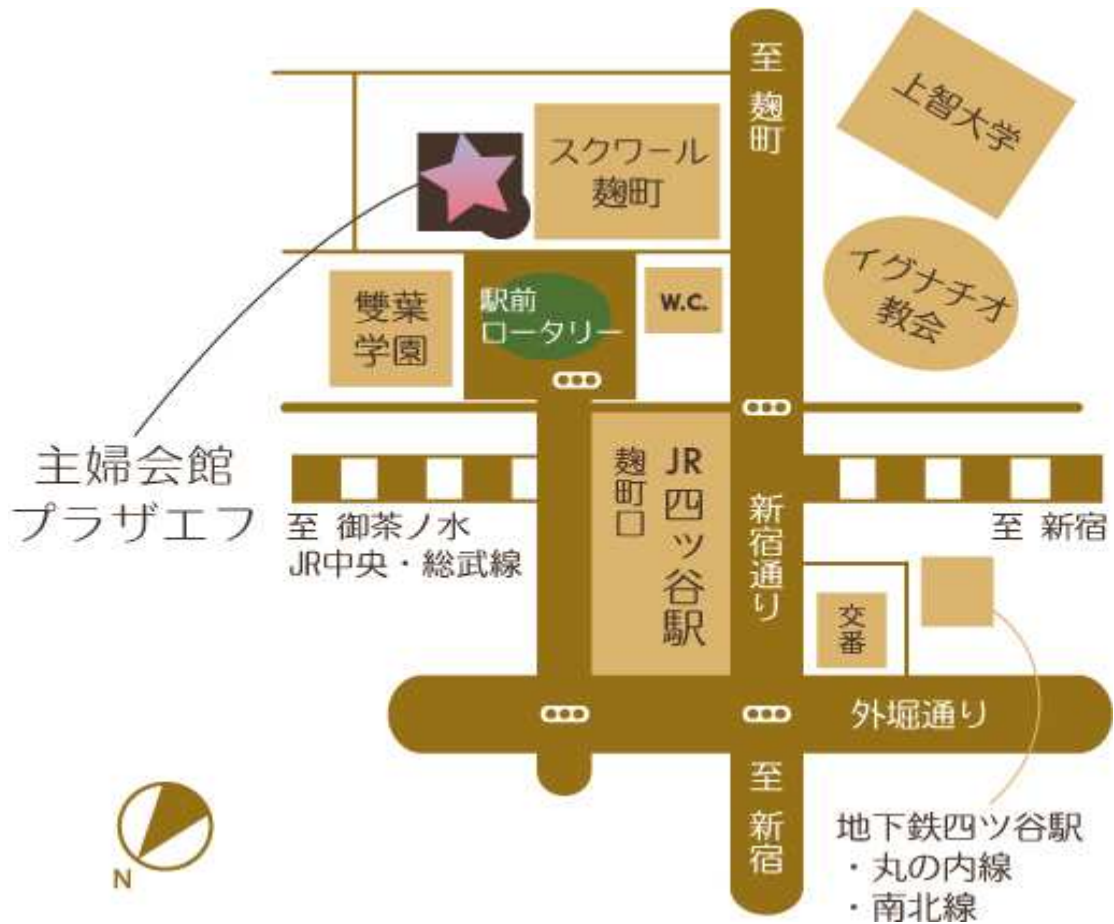

【会場案内図】

主婦会館 プラザエフ カトレア（7階）

〒102-0085

東京都千代田区六番町 15 番地

- ・ JR 四ッ谷駅 麹町口（徒歩 1 分）
- ・ 東京メトロ 南北線（四ッ谷口・赤坂口）／丸の内線（赤坂口） 四ッ谷駅（徒歩 3 分）
- ・ 東京駅から約 10 分 JR 中央線快速 四ッ谷駅 麹町口（徒歩 1 分）
- ・ 羽田空港から約 40 分東京モノレール快速で浜松町→JR 山手線（内回り）神田→JR 中央線快速で四ッ谷駅 麹町口（徒歩 1 分）