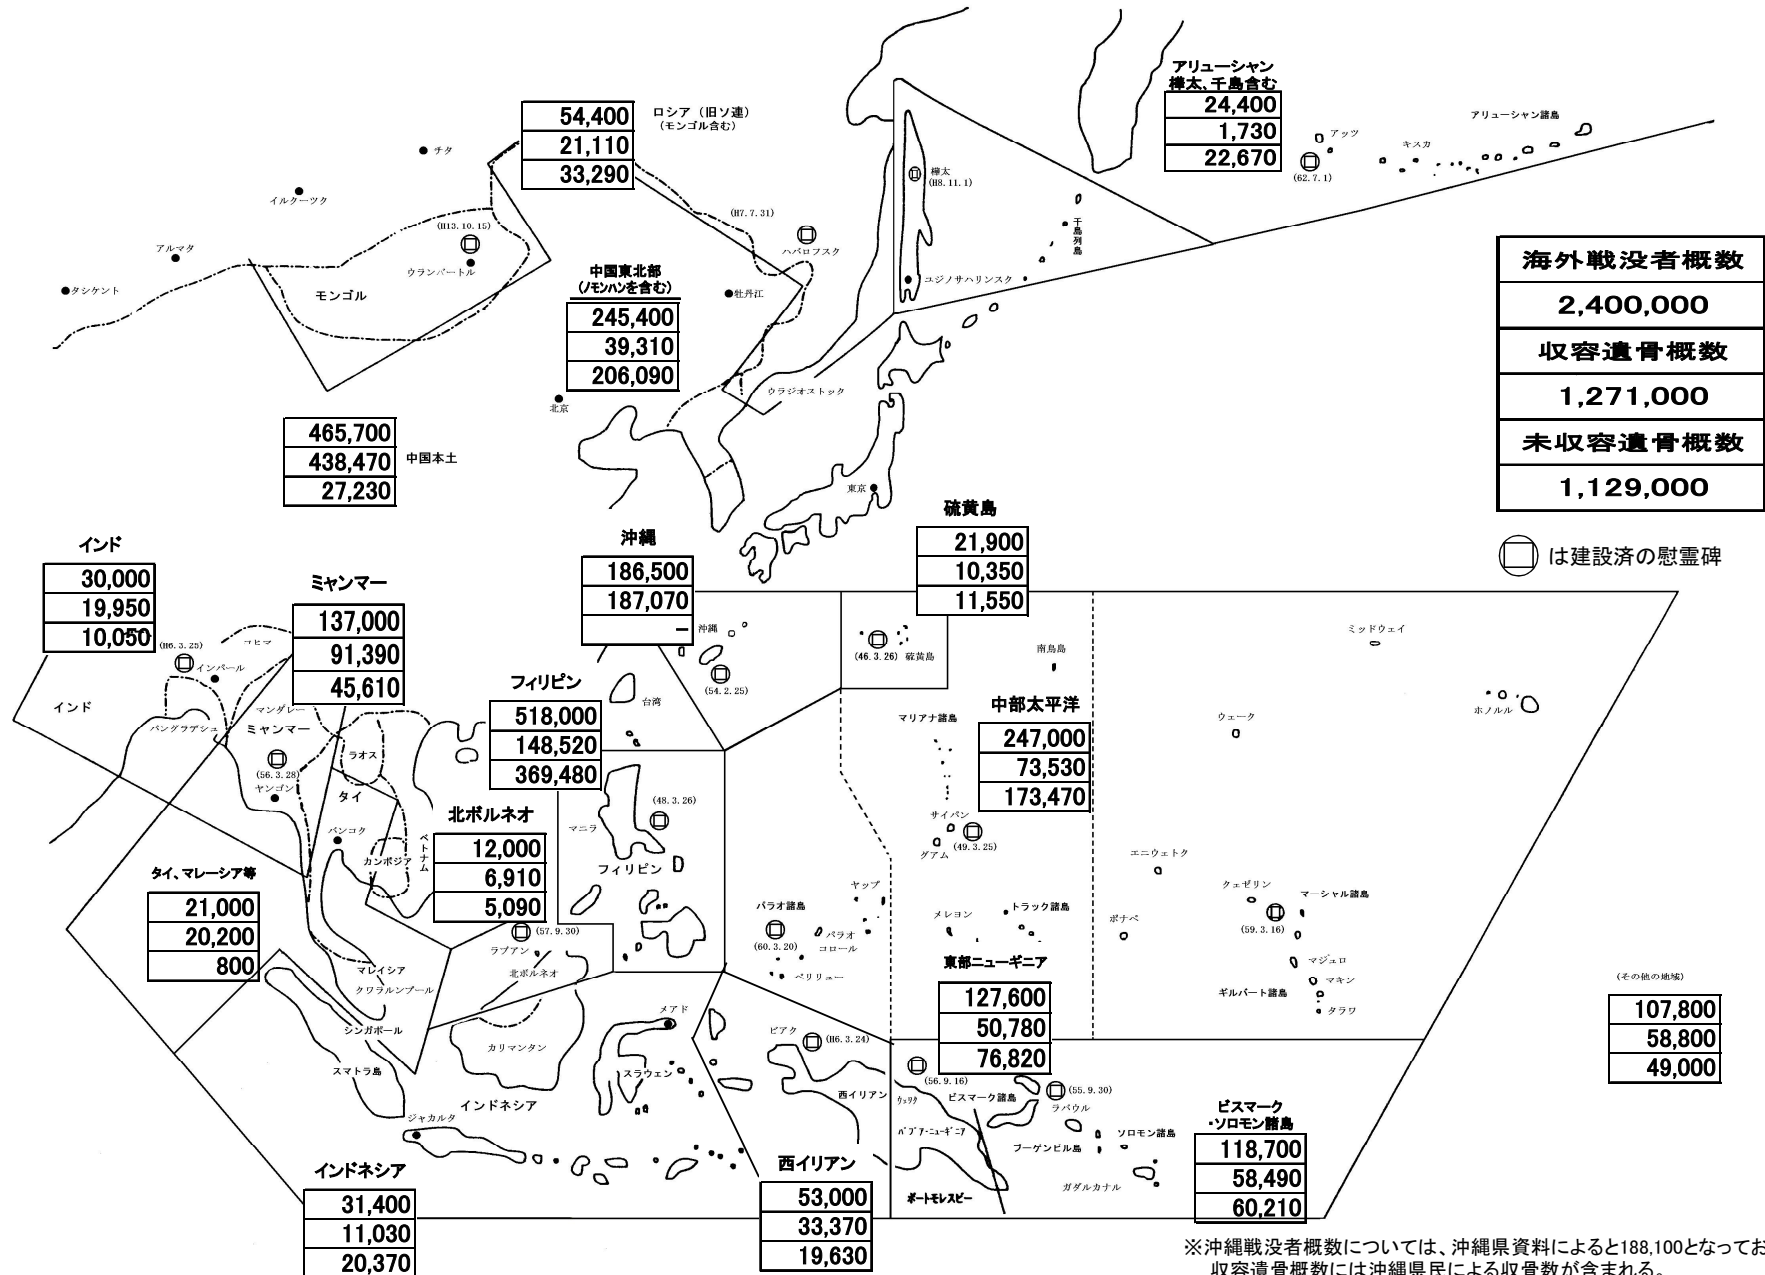

ウ 地域別戦没者遺骨收容概見図(平成26年7月末現在)

※ 沖縄戦没者概数については、沖縄県資料によると188,100となっており、收容遺骨概数には沖縄県民による収骨数が含まれる。