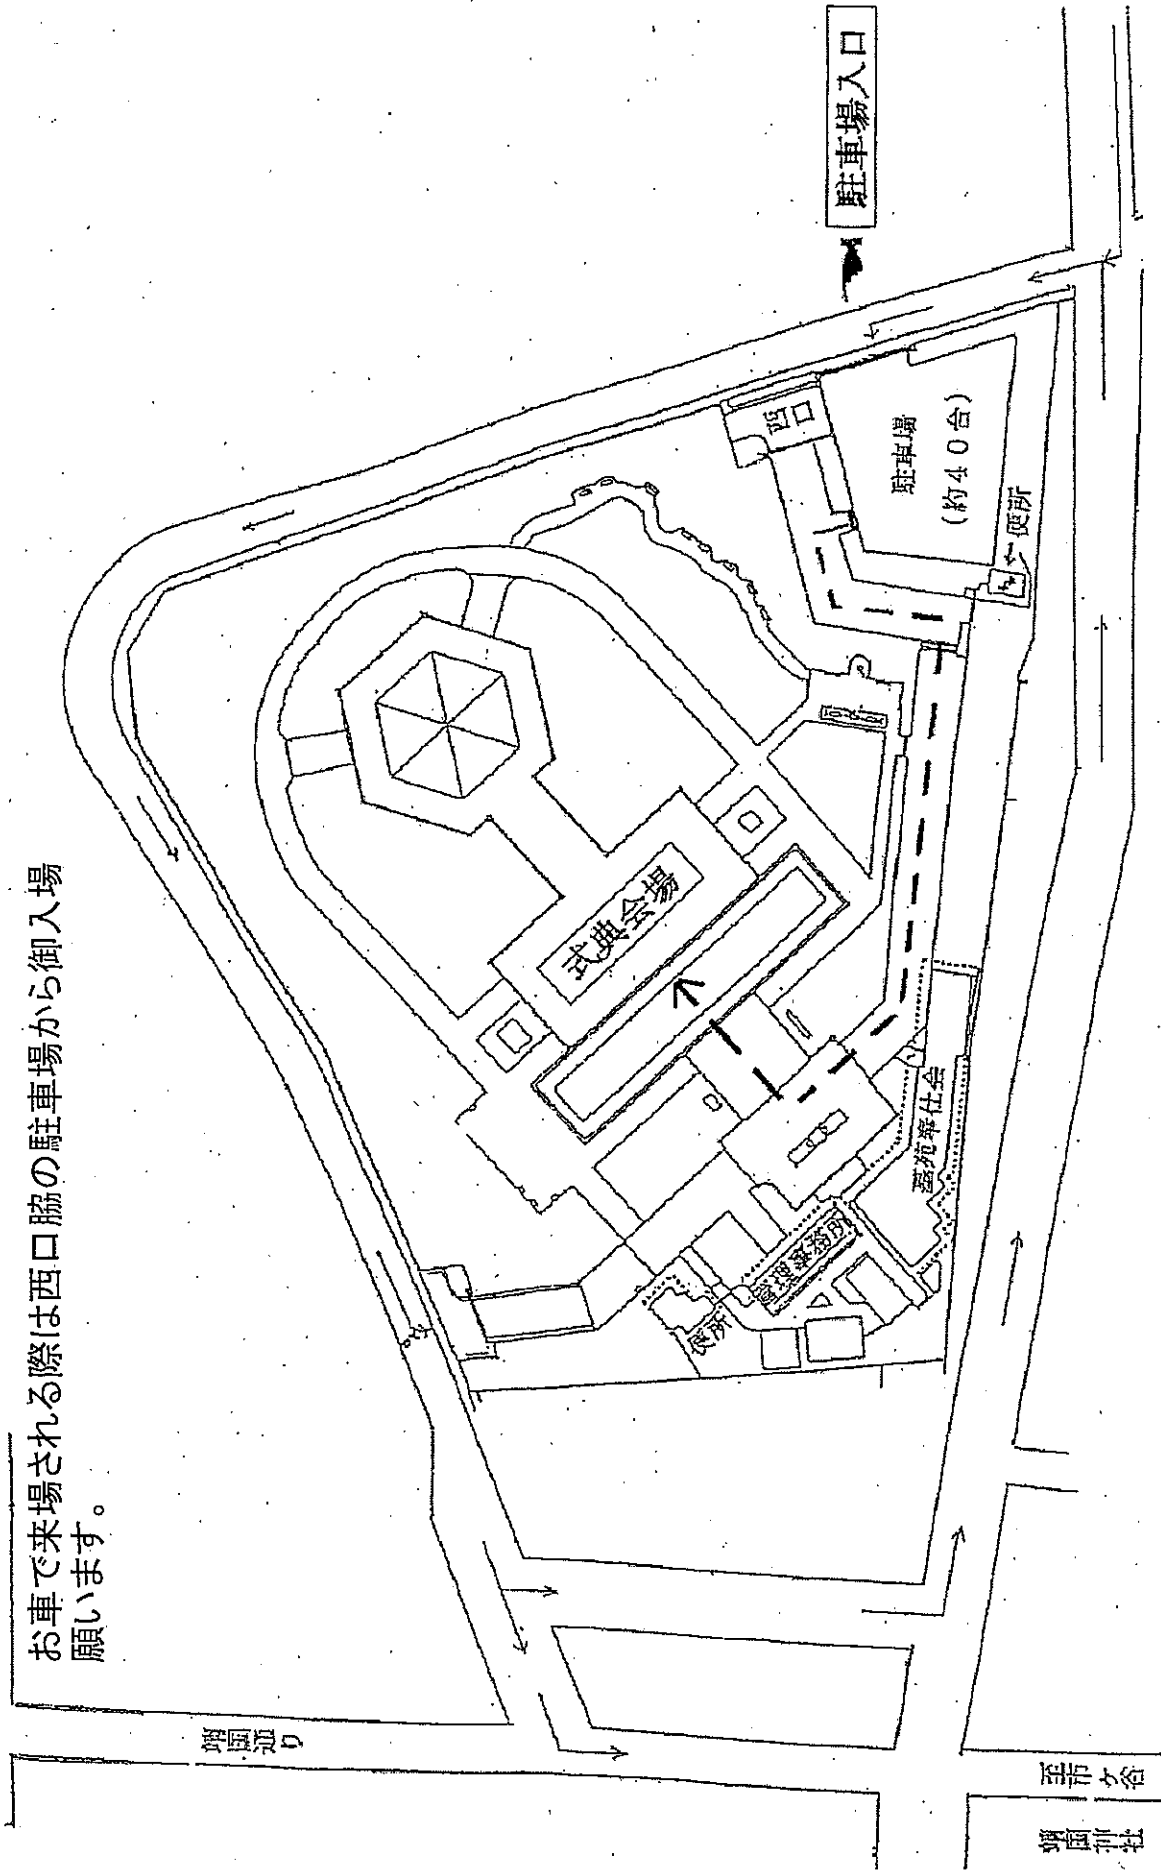

# 千鳥ヶ淵戦没者墓苑駐車場の御案内

お車で来場される際は西口脇の駐車場から御入場  
願います。

増田通り

千鳥ヶ淵  
戦没者墓苑

駐車場入口

西口  
駐車場  
(約40台)

トイレ

式典会場

追悼会堂

千鳥ヶ淵  
戦没者墓苑