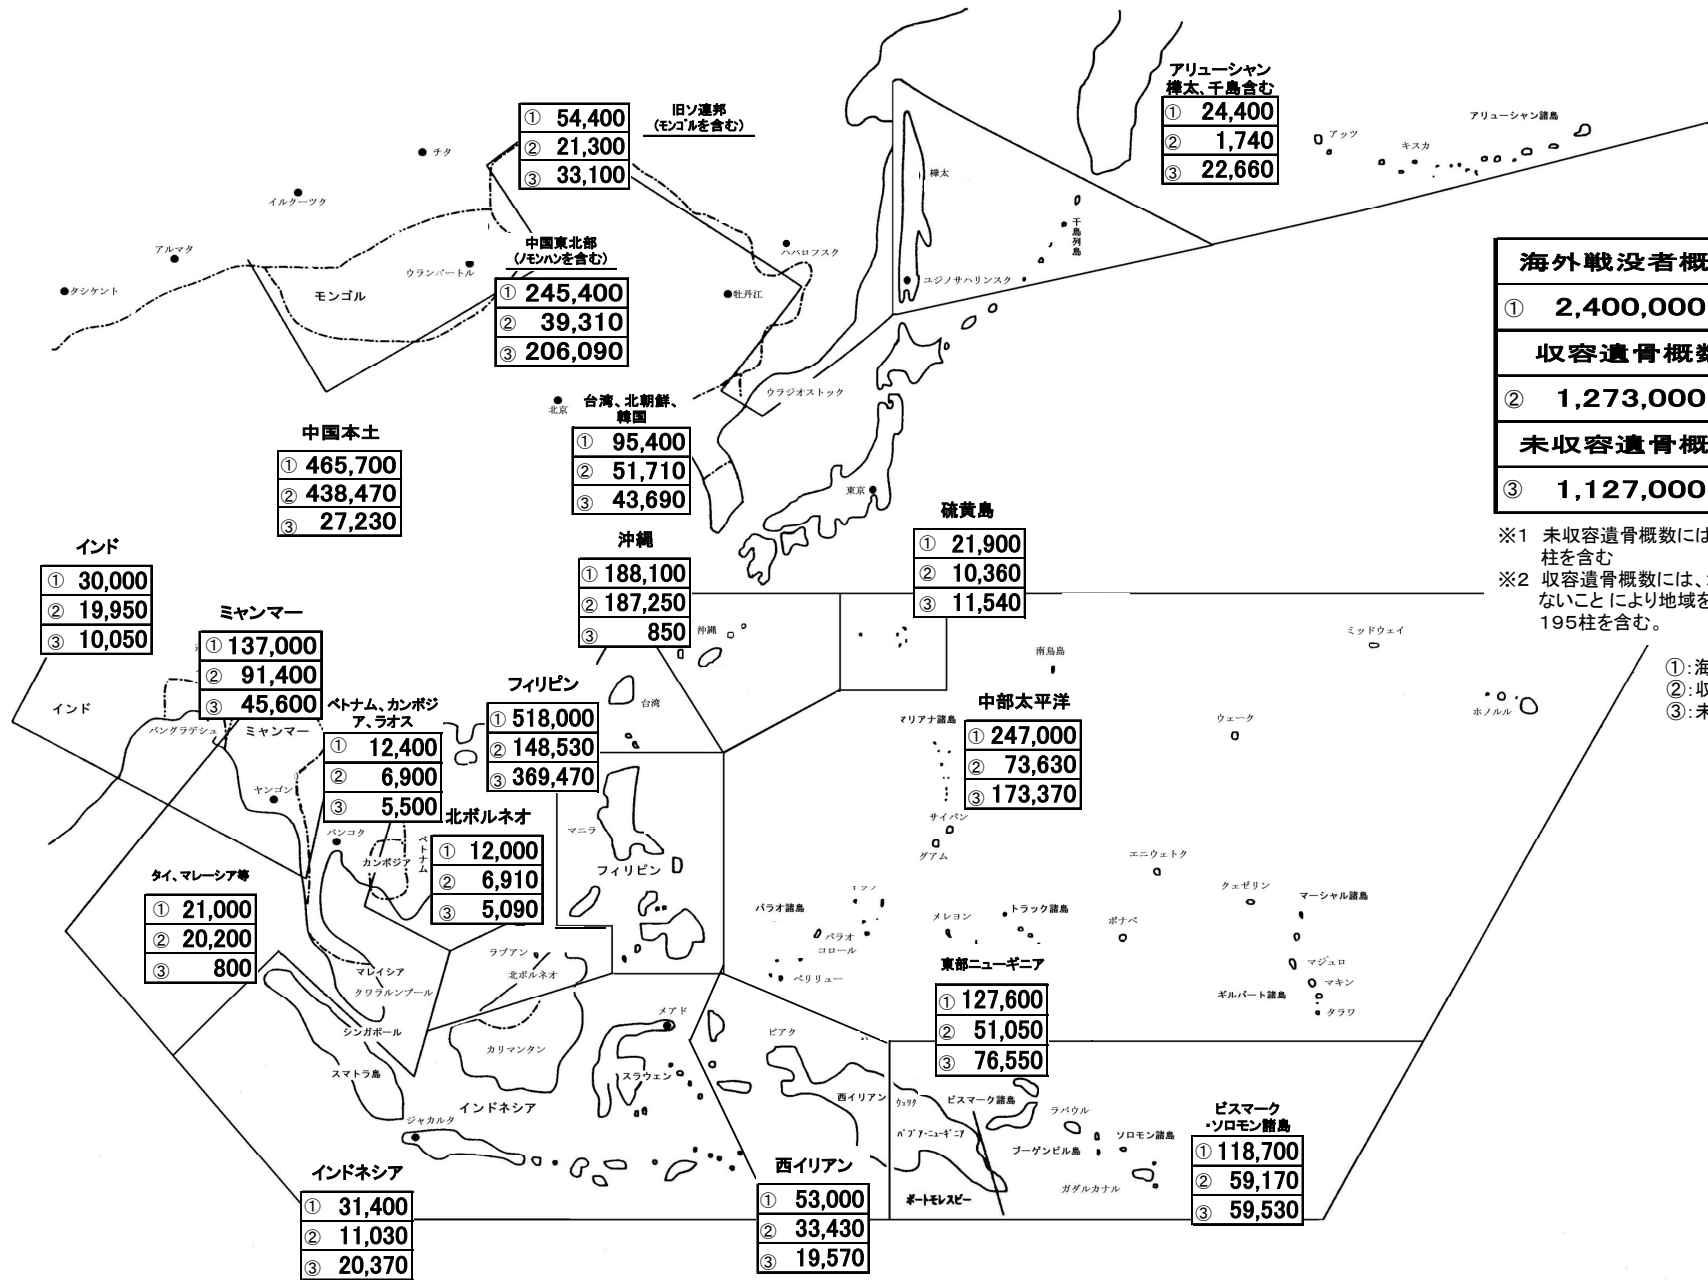

# ウ 地域別戦没者遺骨收容概見図(平成27年7月末現在)

<b>海外戦没者概数</b>
① 2,400,000
<b>收容遺骨概数</b>
② 1,273,000
<b>未收容遺骨概数</b>
③ 1,127,000

※1 未收容遺骨概数には海没30万柱を含む  
 ※2 收容遺骨概数には、地域の情報がないことにより地域を特定できない195柱を含む。

①: 海外戦没者概数  
 ②: 收容遺骨概数  
 ③: 未收容遺骨概数