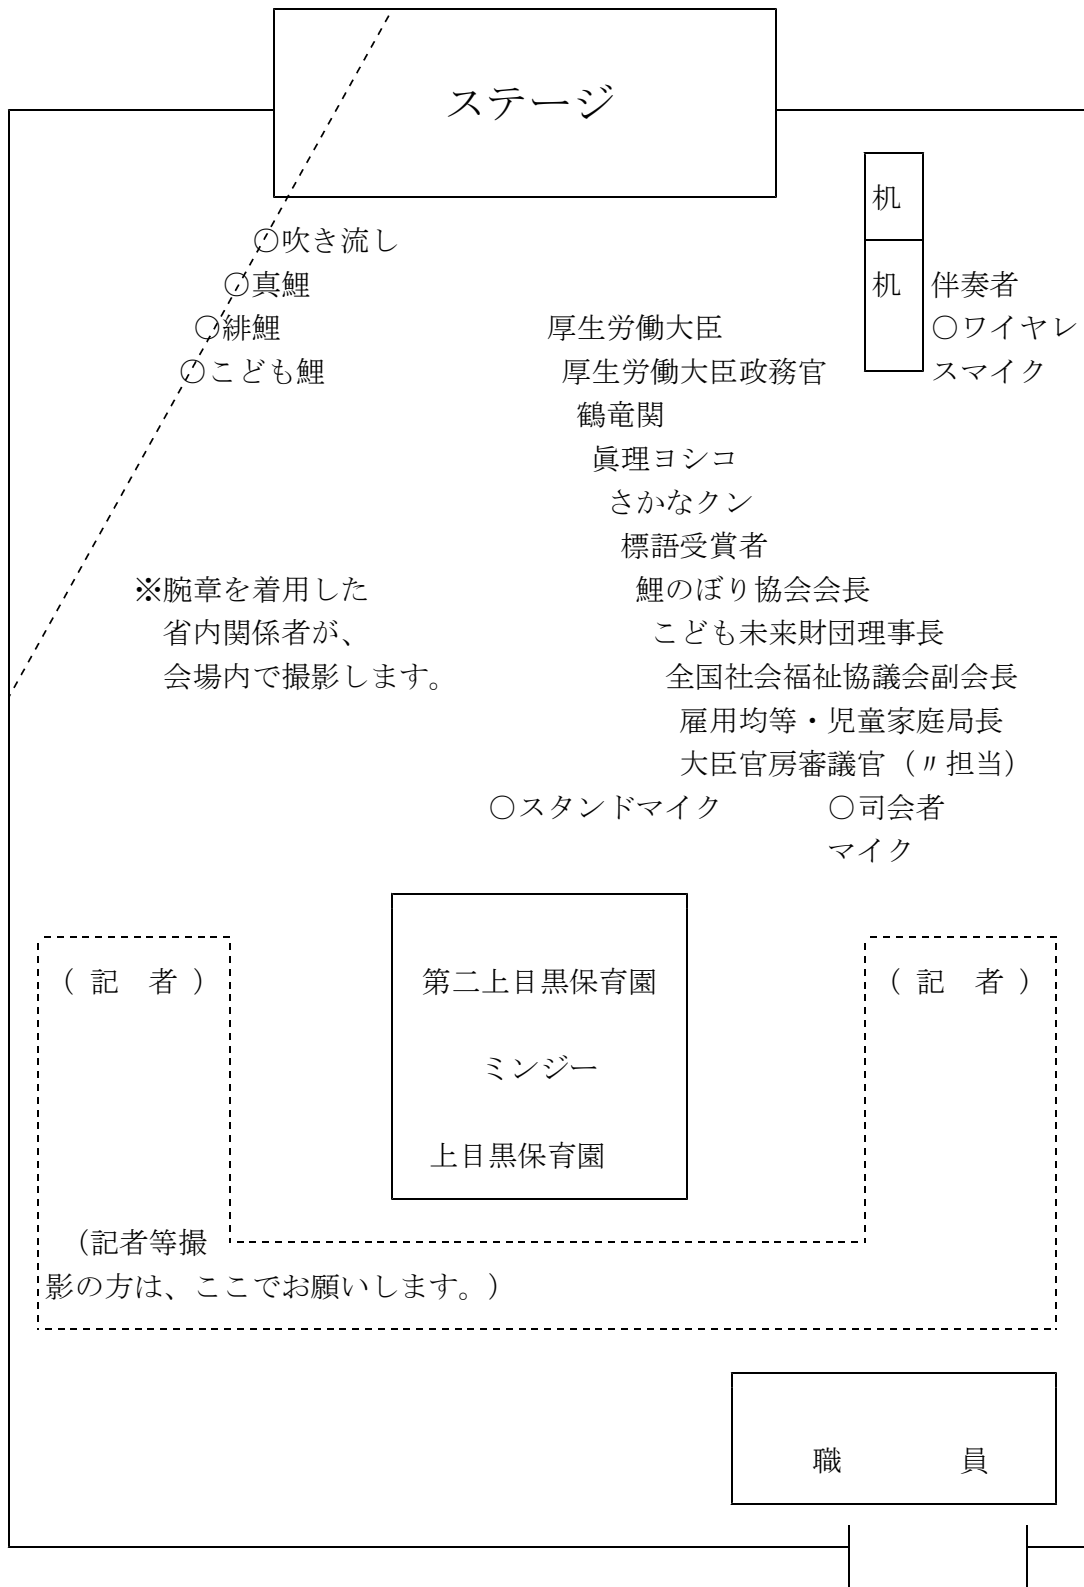

# こいのぼり掲揚式配置図

正面入口（東門）

※ 腕章を着用した省内関係者が、会場内で撮影します。

※ 式典の進行の妨げにならないよう、記者等撮影の方は上記の破線で示した範囲内をお願いします。

(雨天の場合)

< 講 堂 >

※ 式典の進行の妨げにならないよう、記者等撮影の方は、上記の破線で示した範囲内でお願いします。