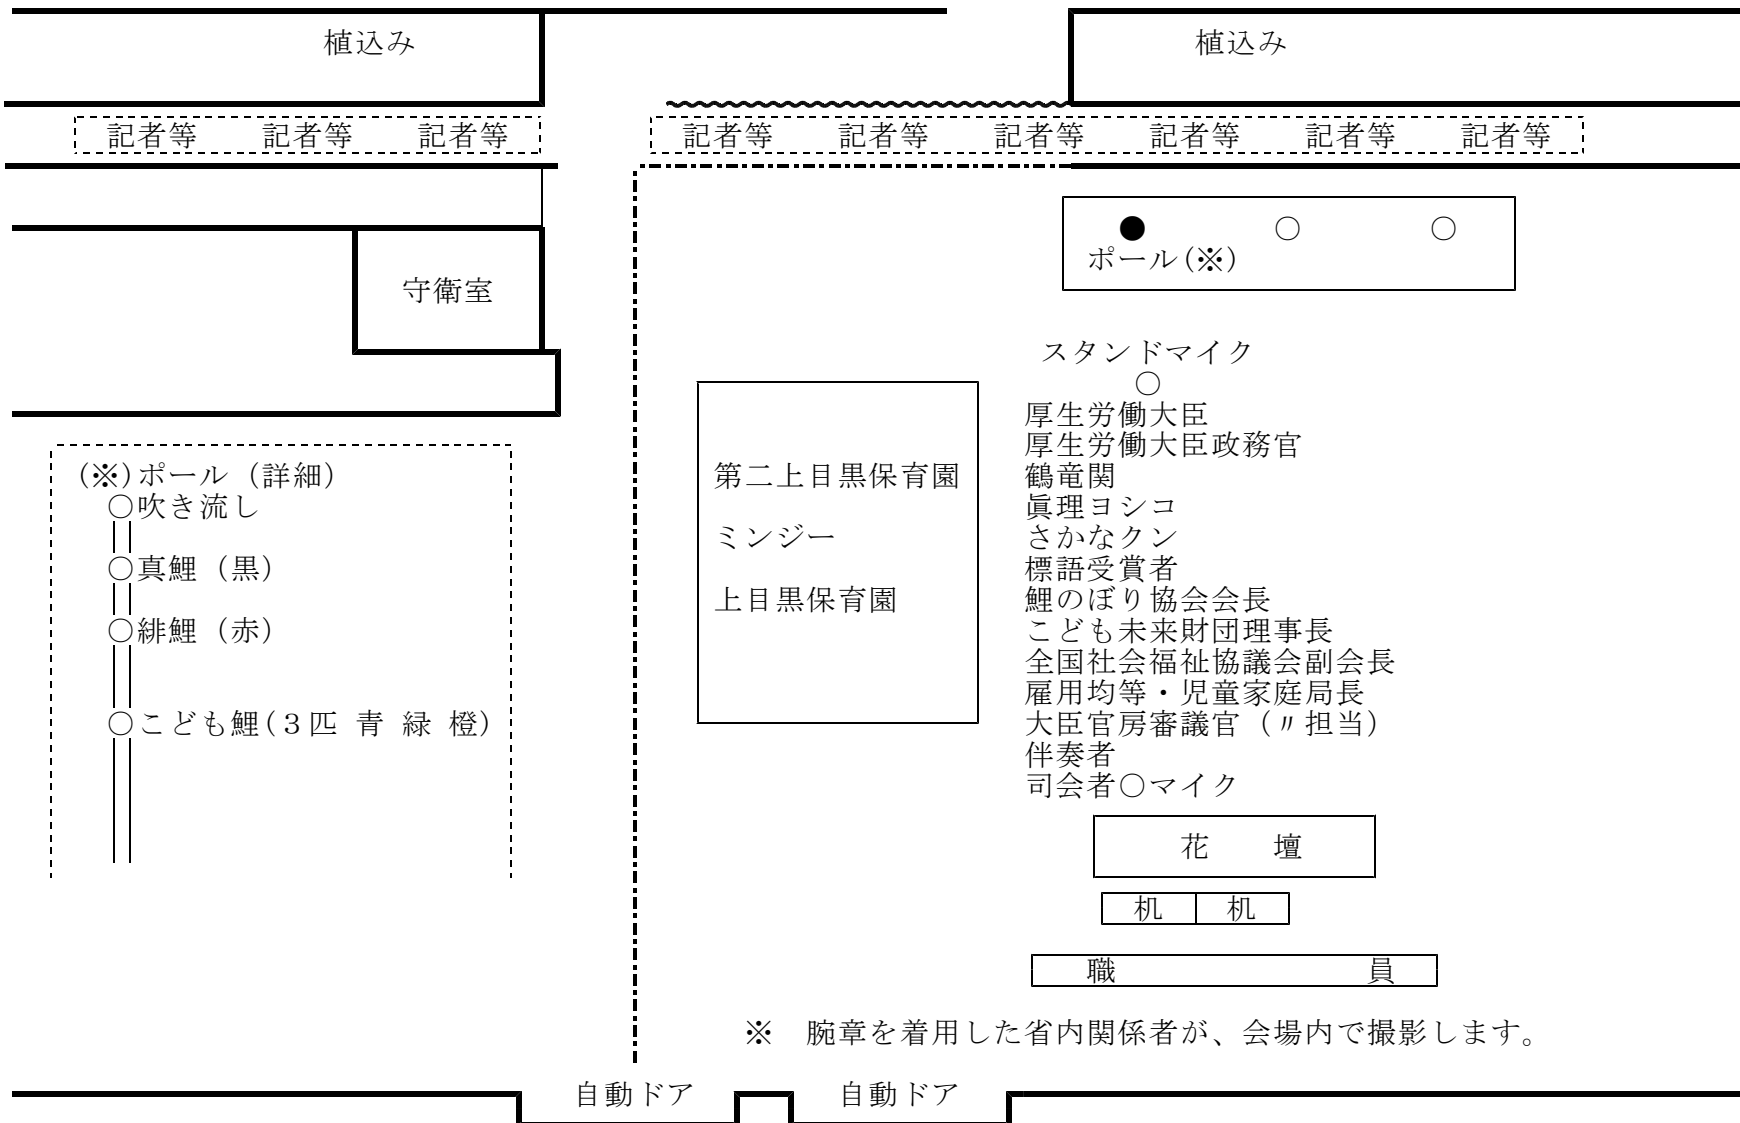

# こいのぼり掲揚式配置図

正面入口（東門）

※ 腕章を着用した省内関係者が、会場内で撮影します。

※ 式典の進行の妨げにならないよう、記者等撮影の方は上記の破線で示した範囲内をお願いします。

(雨天の場合)

< 講 堂 >

※ 式典の進行の妨げにならないよう、記者等撮影の方は、上記の破線で示した範囲内でお願いします。