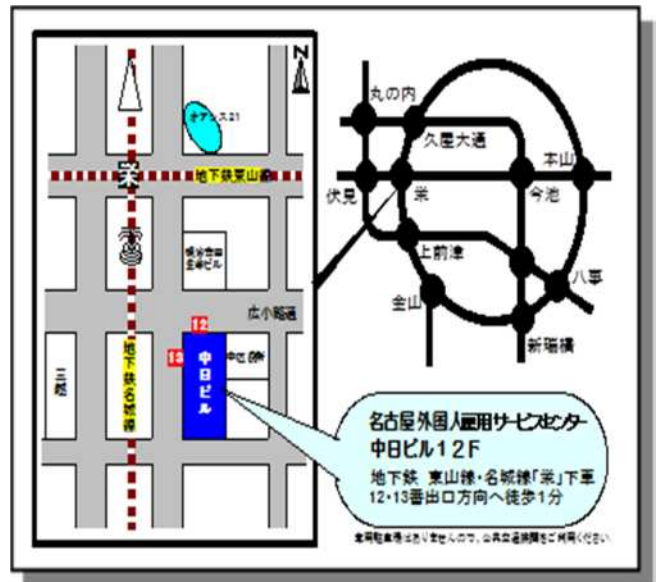

たいしょうしゃ
対象者

2018年3月大学院・大学・短大・高専・専修学校（専門課程）を卒業予定の留学生
（卒業後3年以内の既卒者を含みます。） **卒業がまだ先の方も見学に来てください。**

もちもの
持ち物

- ① 「外国人留学生個人票」・・・必要事項を記入し、必要枚数（応募したい企業数分+1枚）
  ※「外国人留学生個人票」は名古屋外国人雇用サービスセンターのHPにてダウンロードできます。
  または、名古屋外国人雇用サービスセンターまでお越しください。
- ② 履歴書（写真添付）・・・面接希望企業数分
- ③ 名古屋外国人雇用サービスセンターまたはハローワークに登録済の方は・・・
  「留学生専用ハローワークカード」または「ハローワークカード」
- ④ 「在留カード」（外国人登録証）及び「学生証」（在学中の方）
  ※ハローワークに未登録の方は、当日手続きに時間がかかることが想定されます。
  ※ハローワークでは卒業年次の学生と既卒者のみ登録できます。

とあさき
お問い合わせ先

名古屋外国人雇用サービスセンター
（ハローワーク名古屋中）

名古屋市中区栄4-1-1 中日ビル12階

電話：052-264-1901

メール：hw-gaikoku-job@aichi-rodo.go.jp

※詳しくはHPをご覧ください。
<http://aichi-foreigner.jsite.mhlw.go.jp/>

主催：名古屋中公共職業安定所・名古屋外国人雇用サービスセンター
・愛知新卒応援ハローワーク・愛知労働局

共催：愛知県・名古屋市