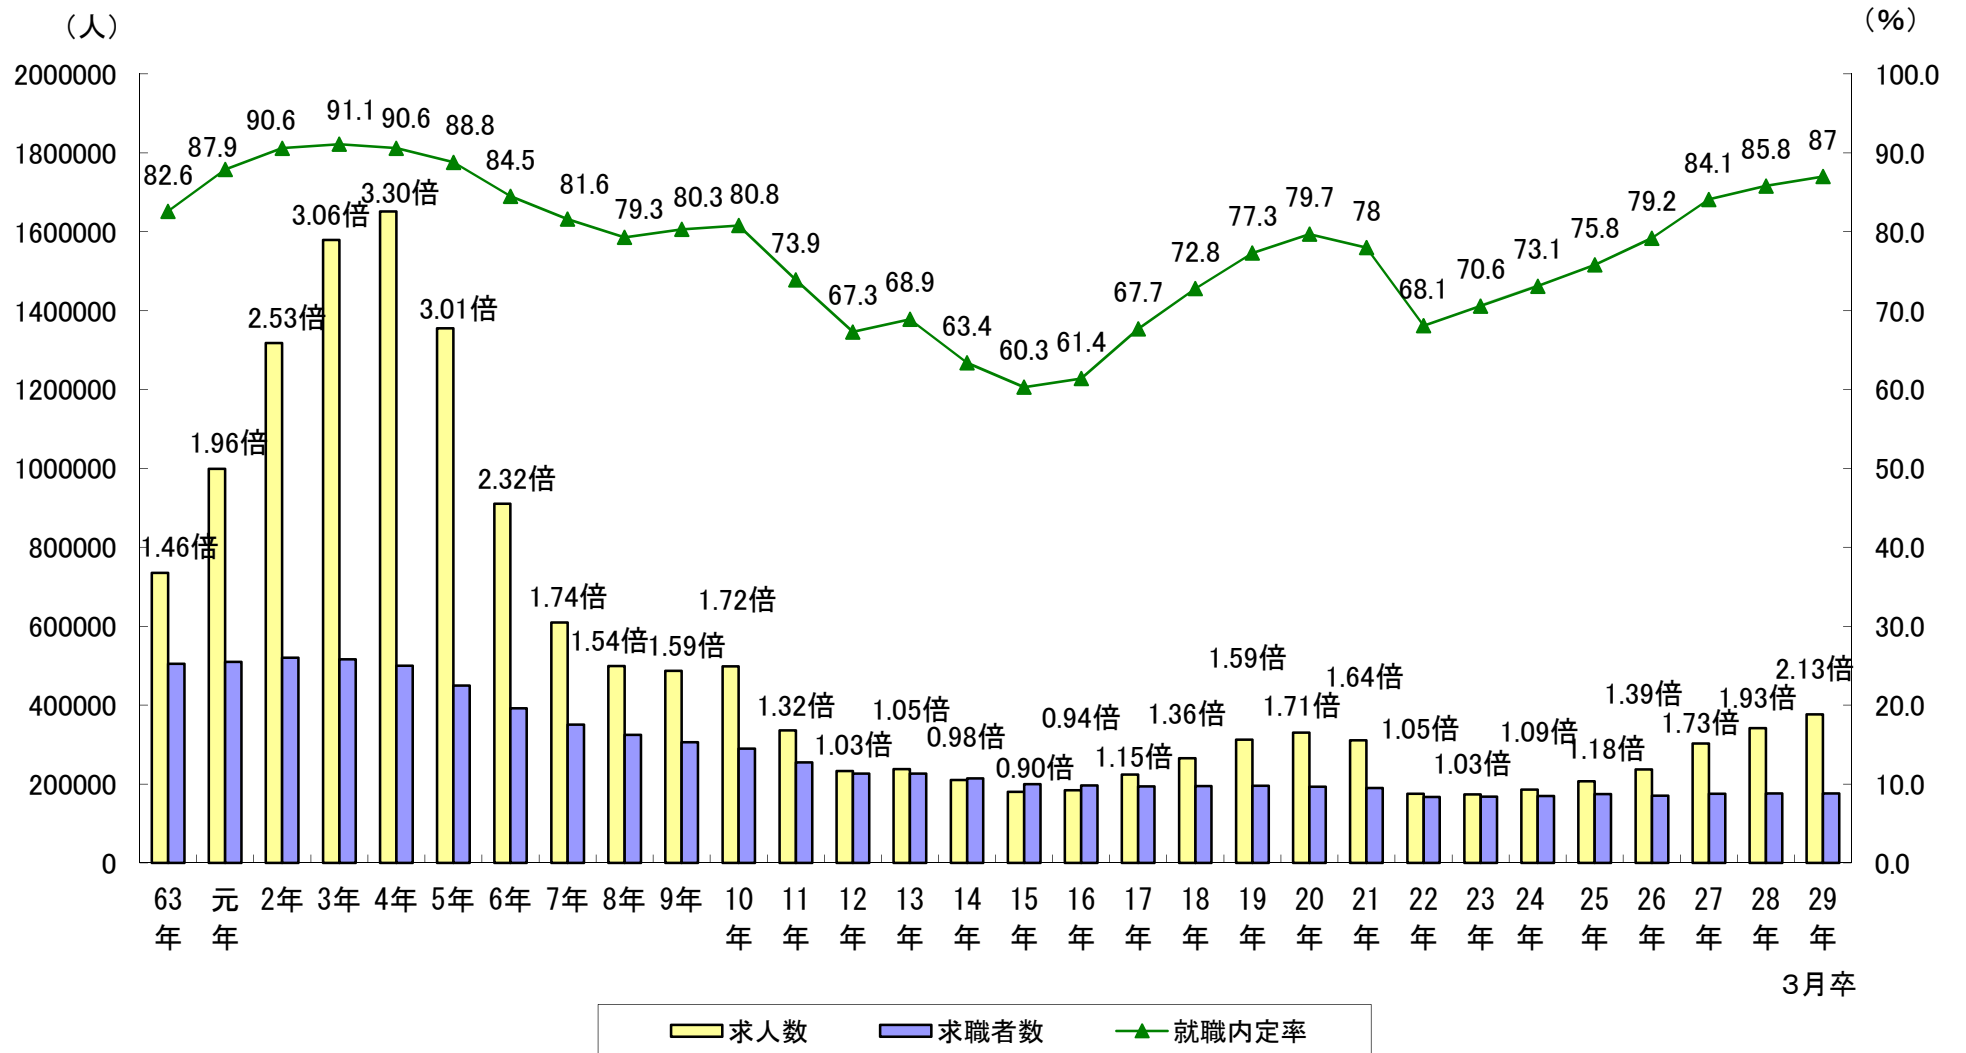

第7表 高校新卒者のハローワーク求人に係る求人・求職・就職内定率の推移(11月末現在)

(注)棒グラフの上の値は求人倍率