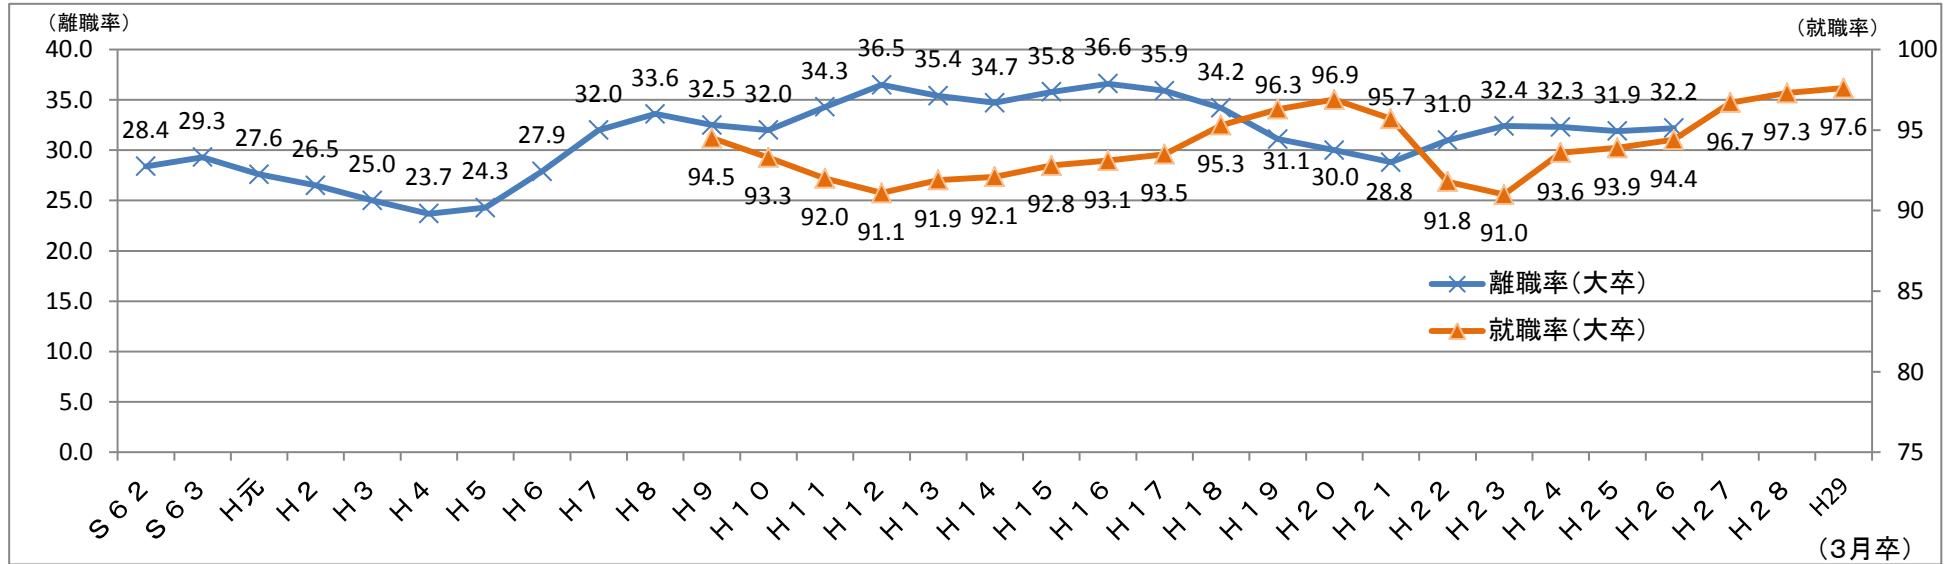

新規学卒者就職率と3年以内離職率

(別紙4)

就職率が低い時に卒業した者の3年以内離職率は高くなる傾向がある。

【大学】

【高校】

※高校の就職率は、就職を希望する者全員を調査対象としている文部科学省発表の数値を使っています。