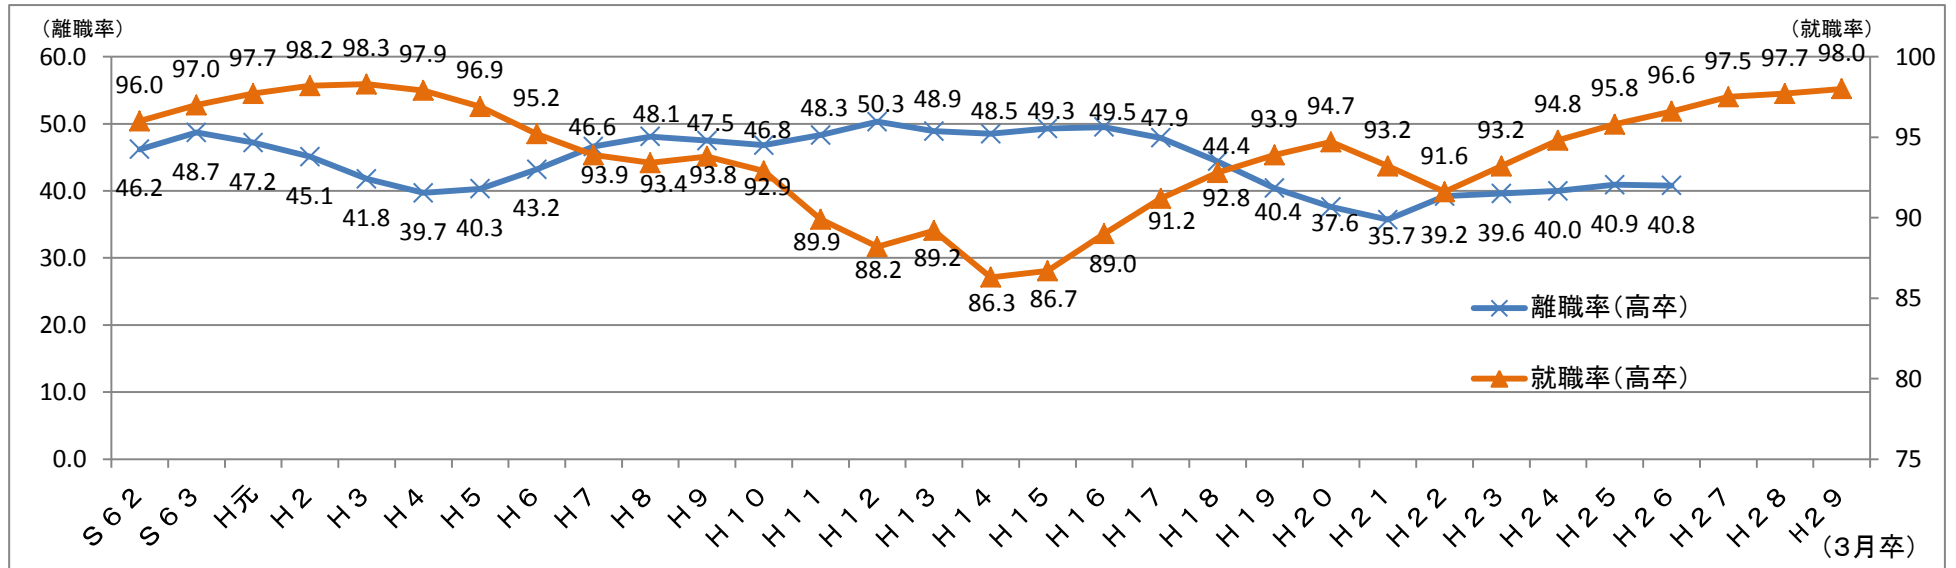

新規学卒者就職率と3年以内離職率

(別紙4)

就職率が低い時に卒業した者の3年以内離職率は高くなる傾向がある。

【大学】

【高校】

※高校の就職率は、就職を希望する者全員を調査対象としている文部科学省発表の数値を使っています。