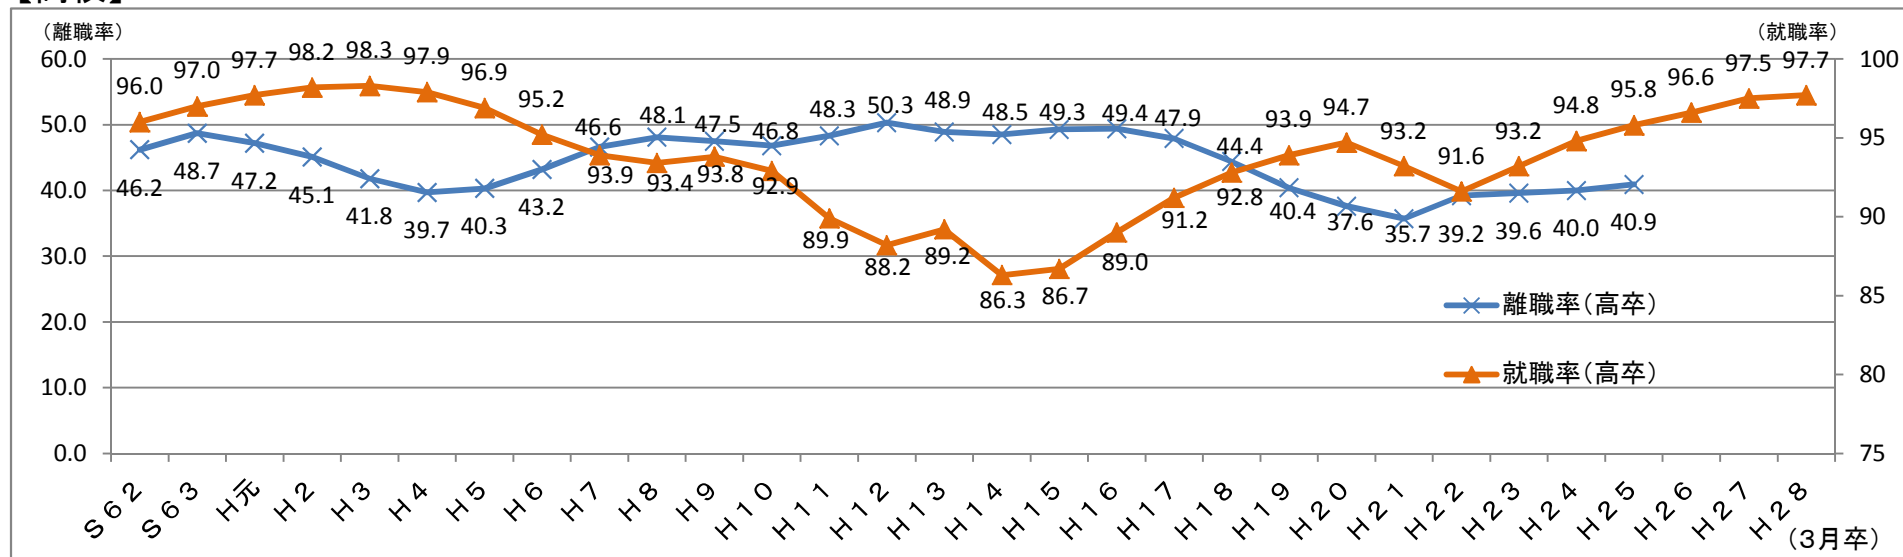

新規学卒者就職率と3年以内離職率

(別紙4)

就職率が低い時に卒業した者の3年以内離職率は高くなる傾向がある。

【大学】

【高校】

※高校の就職率は、就職を希望する者全員を調査対象としている文部科学省発表の数値を使っています。