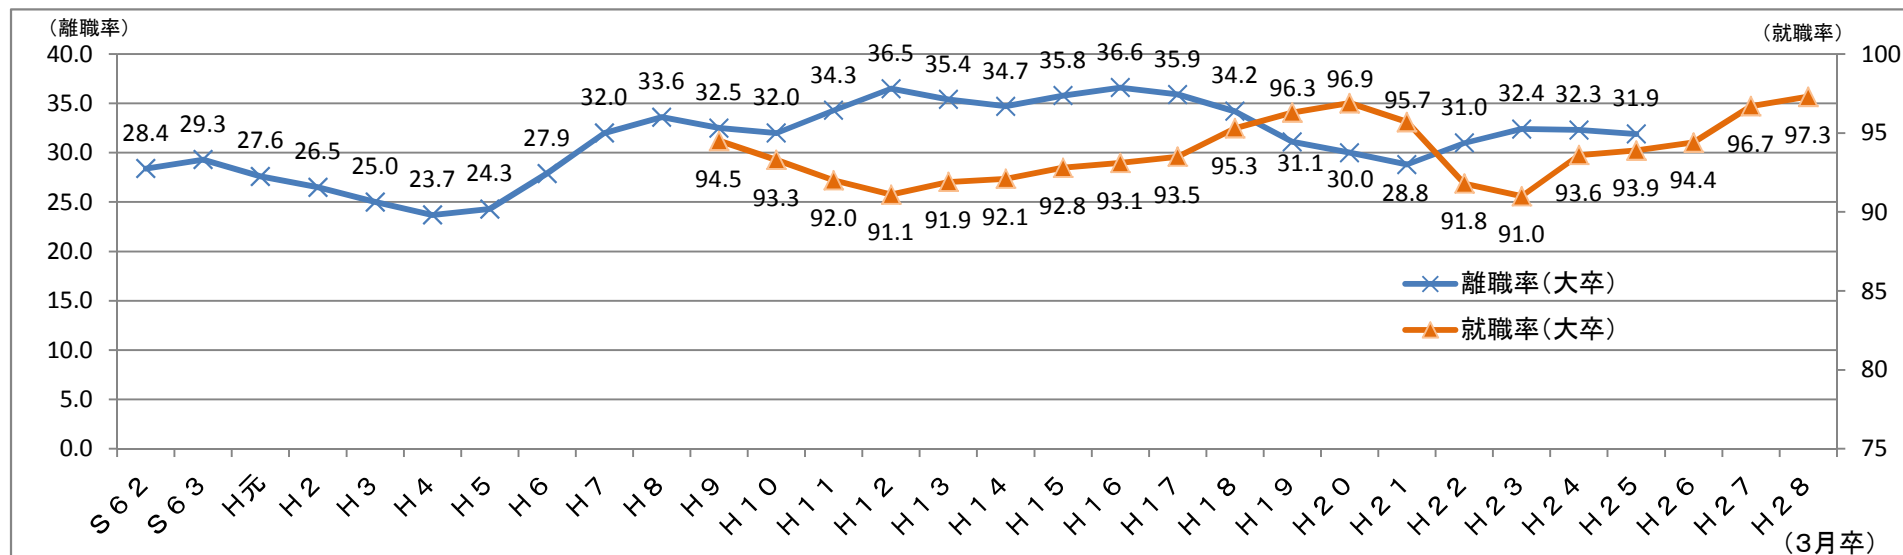

新規学卒者就職率と3年以内離職率

(別紙4)

就職率が低い時に卒業した者の3年以内離職率は高くなる傾向がある。

【大学】

【高校】

※高校の就職率は、就職を希望する者全員を調査対象としている文部科学省発表の数値を使っています。